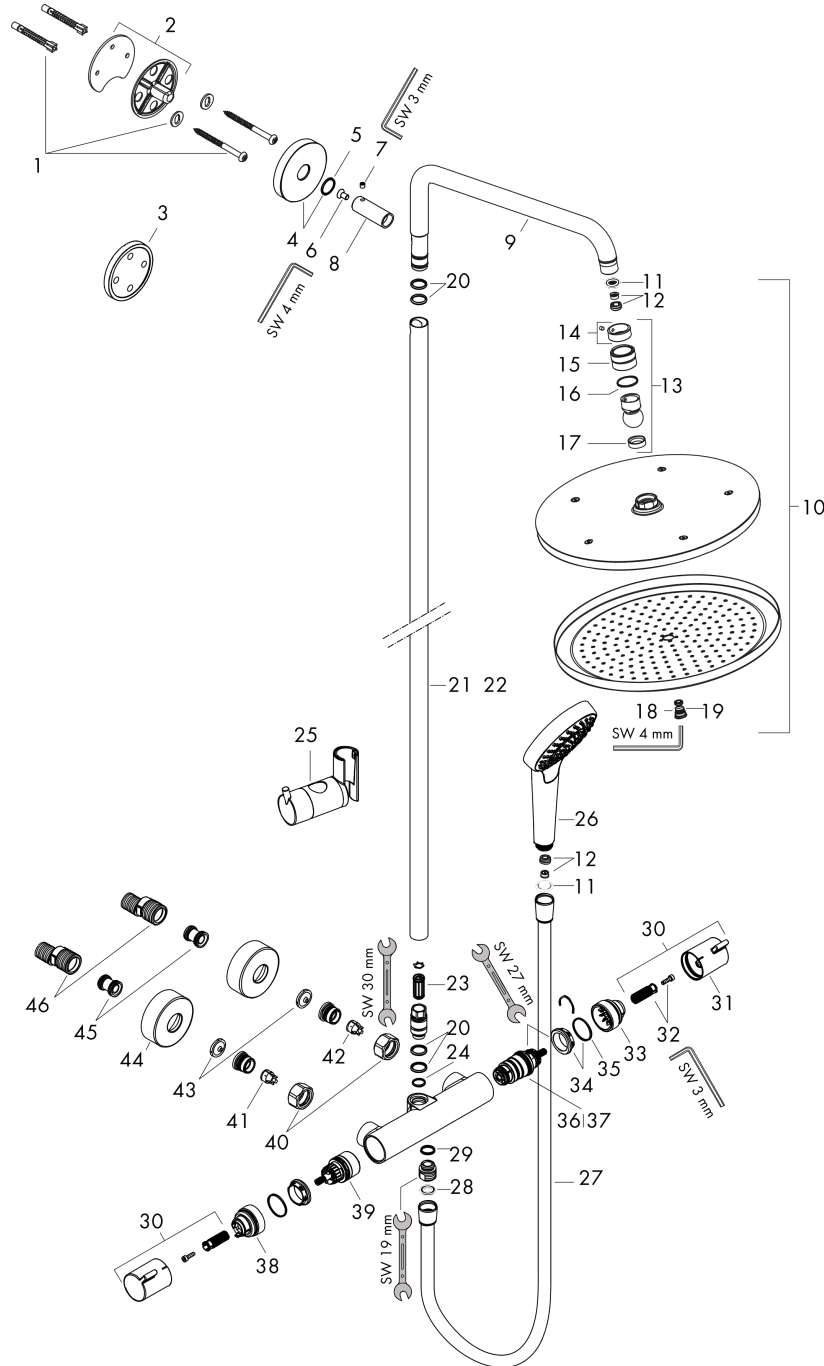

## Maattekening

**Croma Select S**  
**Showerpipe 280 1jet EcoSmart 9 l/min. met thermostaat**  
 Oppervlakken: **Chroom** Art.-nr.: **26794000**

**Doorstroomdiagram**

**Croma Select S**  
**Showerpipen 280 1jet EcoSmart 9 l/min. met thermostaat**  
 Oppervlakken: **Chroom** Art.-nr.: **26794000**

Inbouwvoorbeeld

**Croma Select S**  
**Showerpipe 280 1jet EcoSmart 9 l/min. met thermostaat**  
 Oppervlakken: **Chroom** Art.-nr.: **26794000**

**Uittrektekening**

Bouwjaar: >12/20

**Croma Select S**  
**Showerpipe 280 1jet EcoSmart 9 l/min. met thermostaat**  
 Oppervlakken: **Chroom** Art.-nr.: **26794000**

### Onderdelenlijst

Bouwjaar: >12/20

= Pos.	Beschrijving	Art.-nr.	PC	VE
1	bevestigingsmateriaal	96179000	-	1
2	muurflans	95688000	-	1
3	opvulschijf 7 mm	95239000	-	1
4	rozet Ø 60 mm	95692000	-	1
5	O-ring 20x2	98165000	-	1
6	schroef	92137000	-	1
7	inbusschroef M6x5	98447000	-	1
8	huls	92166000	-	1
9	douche-arm	95985000	-	1
10	Hoofdouche	26221000	-	1
11	zeefdichting	94246000	-	1
12	doorstroombegrenzer (9 l/min)	95659000	-	1
13	kogelgewricht	98941000	-	1
14	borgring	98942000	-	1
15	moer	97958000	-	1
16	stelring	97536000	-	1
17	dichting	97606000	-	1
18	luchtjets (Eco)	95795000	-	1
19	O-ring 7x2	98419000	-	1
20	O-ring 15x2,5	98131000	-	1
21	stijgbuis 1030 mm	95915000	-	1
22	stijgbuis 1400 mm	95983000	-	1
23	slagdemper	95009000	-	1
24	O-ring 12x2,25	98382000	-	1
25	schuifstuk cpl.	97651000	-	1
26	Handdouche	26801400	-	1
27	doucheslang Isiflex'B 1,60 m	28276000	-	1
28	dichting	98058000	-	1
29	O-ring 14x2	98129000	-	1
30	greep	95836000	-	1
31	drukknop	92848000	-	1
32	greepadapter m. schroef	95843000	-	1
33	aanslagring	95839000	-	1
34	moer	98913000	-	1
35	O-ring 26x1,5	98390000	-	1
36	temperatuur regeleenheid	98282000	-	1
37	regeleenheid voor uitgewisseld aansluitingen	92373000	-	1
38	aanslagring voor bovendeele	95927000	-	1
39	bovendeele met omstelling	98283000	-	1
40	moeren set	96157000	-	1
41	terugslagklep	96737000	-	1