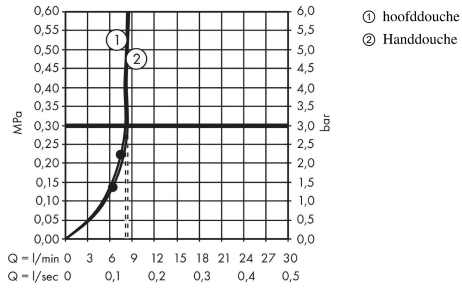

## Maattekening

**Croma Select S**  
**Showerpipe 280 1jet EcoSmart 9 l/min. met thermostaat**  
 Oppervlakken: **Chroom** Art.-nr.: **26794000**

**Doorstroomdiagram**

**Croma Select S**  
**Showerpipen 280 1jet EcoSmart 9 l/min. met thermostaat**  
 Oppervlakken: **Chroom** Art.-nr.: **26794000**