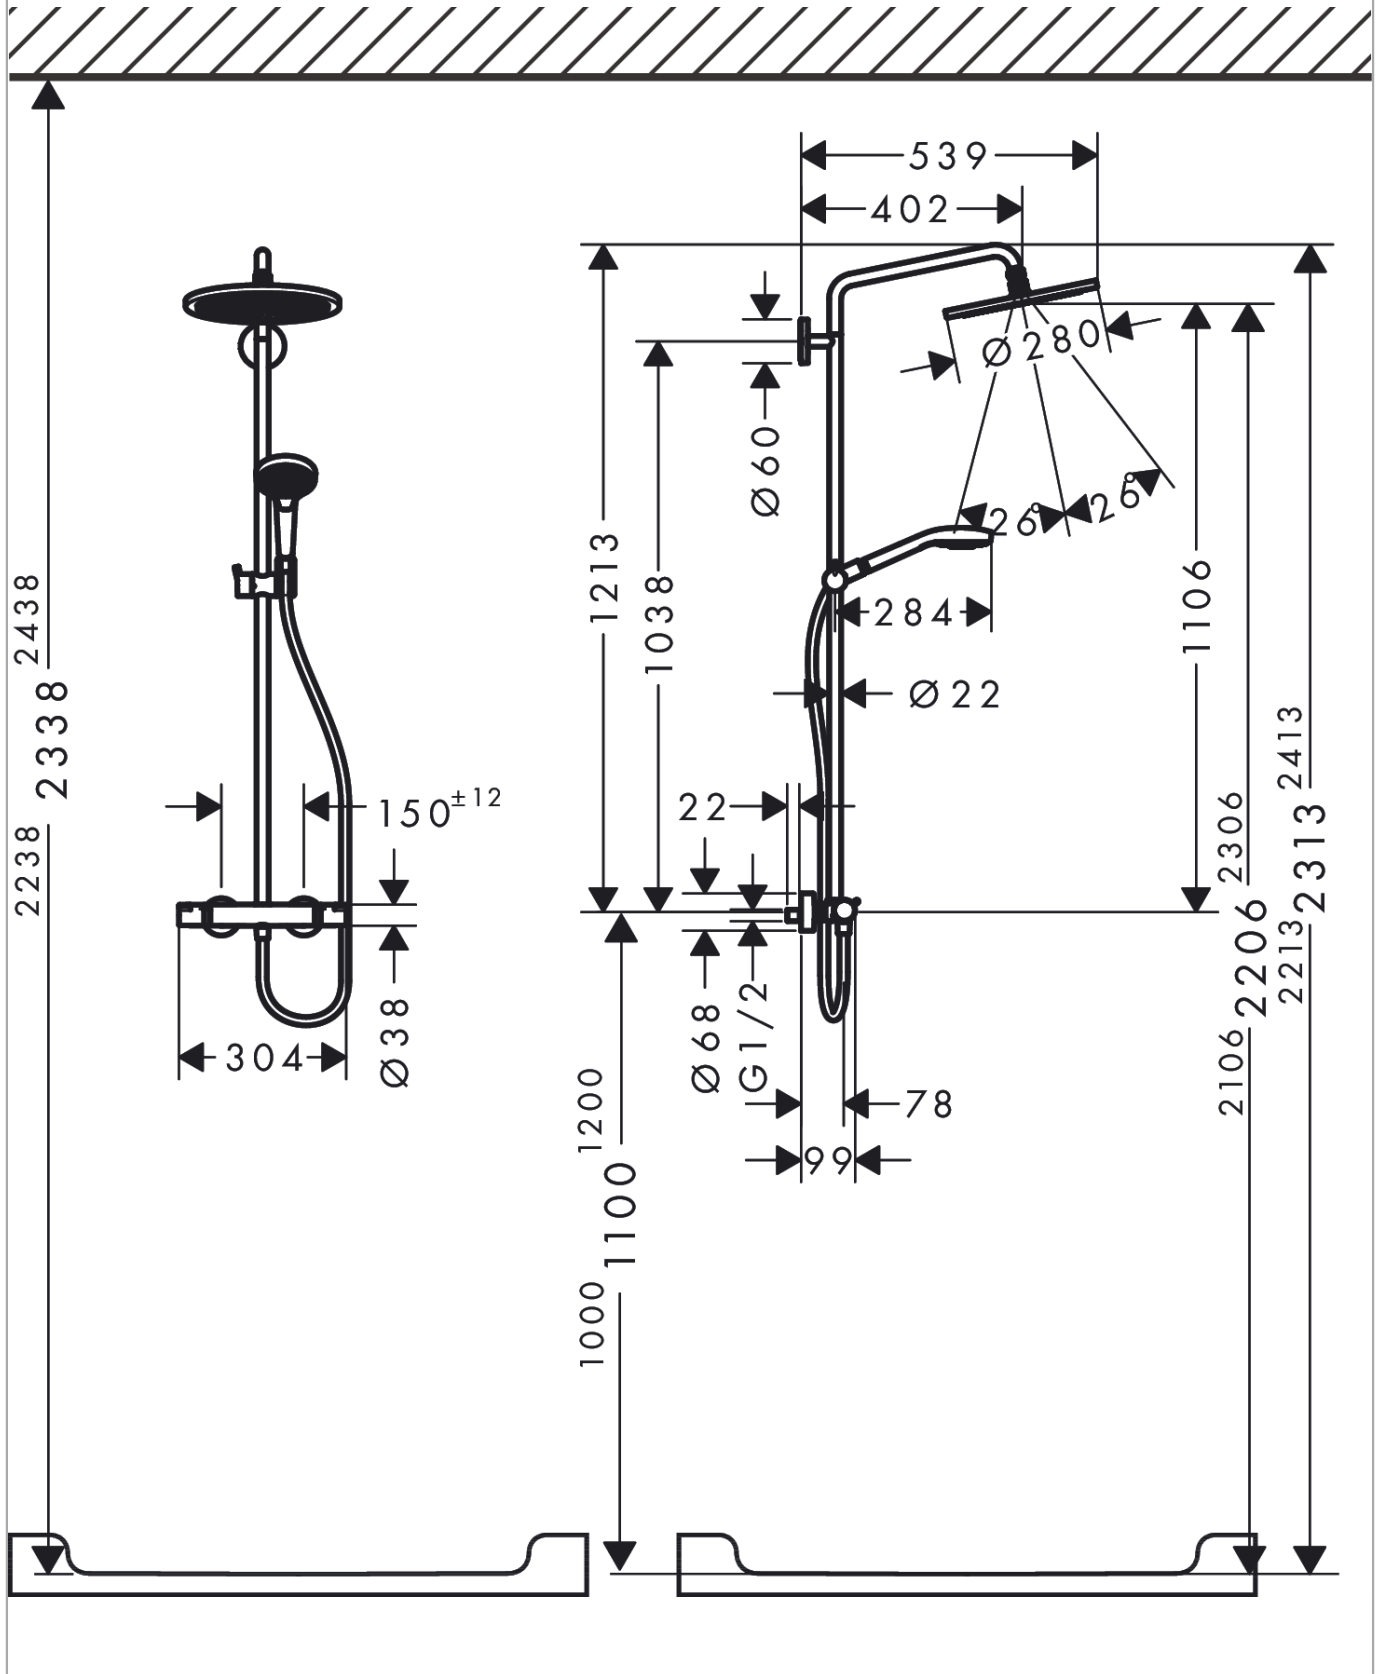

Croma Select S
Showerpipen 280 1jet EcoSmart 9 l/min. met thermostaat
Oppervlakken: **Chroom** Art.-nr.: **26794000**

Inbouwvoorbeeld