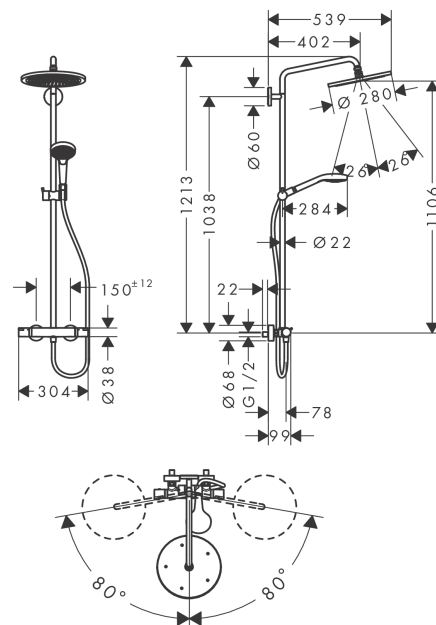

Maattekening