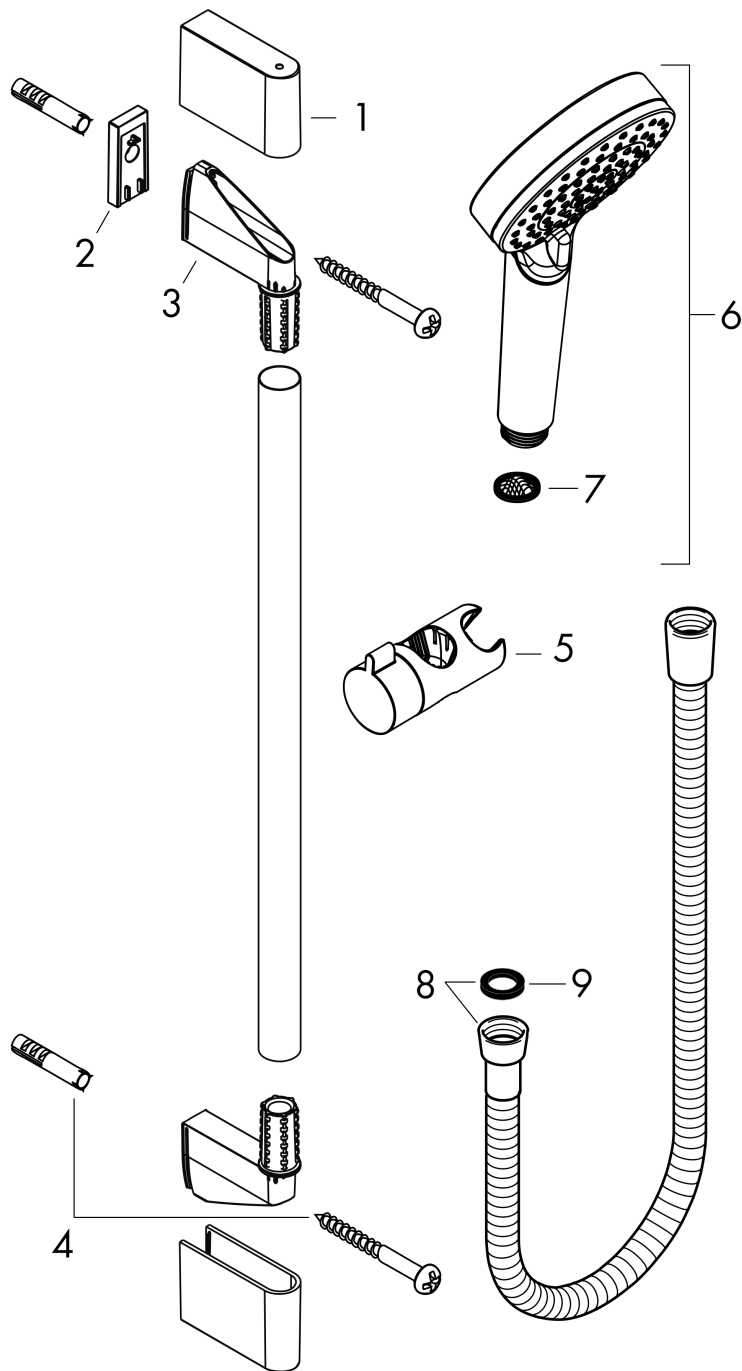

### Maattekening

### Doorstroombiagram

De verbruikswaarden werden in overeenstemming met de praktijk met de bijbehorende armaturen (thermostaat/mengkraan/inbouwventiel) gemeten.

**Crometta****Doucheset 1jet EcoSmart 9 l/min. met douchestang 65 cm**Oppervlakken: **Wit/Chroom** Art.-nr.: **26535400****Inbouwvoorbeeld**

**Crometta**  
**Doucheset 1jet EcoSmart 9 l/min. met douchestang 65 cm**  
 Oppervlakken: Wit/Chroom Art.-nr.: 26535400

Uittrektekening

Bouwjaar: >11/21

**Crometta****Doucheset 1jet EcoSmart 9 l/min. met douchestang 65 cm**Oppervlakken: **Wit/Chroom** Art.-nr.: **26535400****Onderdelenlijst**