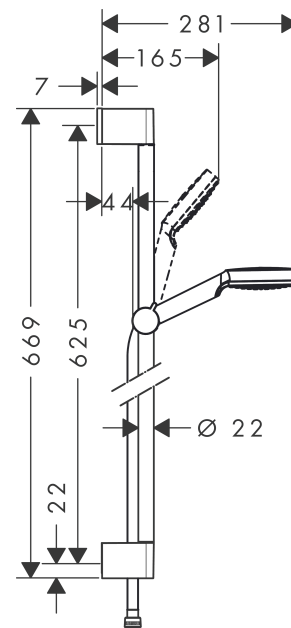

#### Funcities

- straalsoort: Rain
- traploos in de hoogte verstelbaar
- 45° verstelbare hellingshoek van de houder
- maximaal debiet bij 3 bar: 9 l/min.
- diameter douchestang: 22 mm
- profiel stijgbuis: rond

### Maattekening