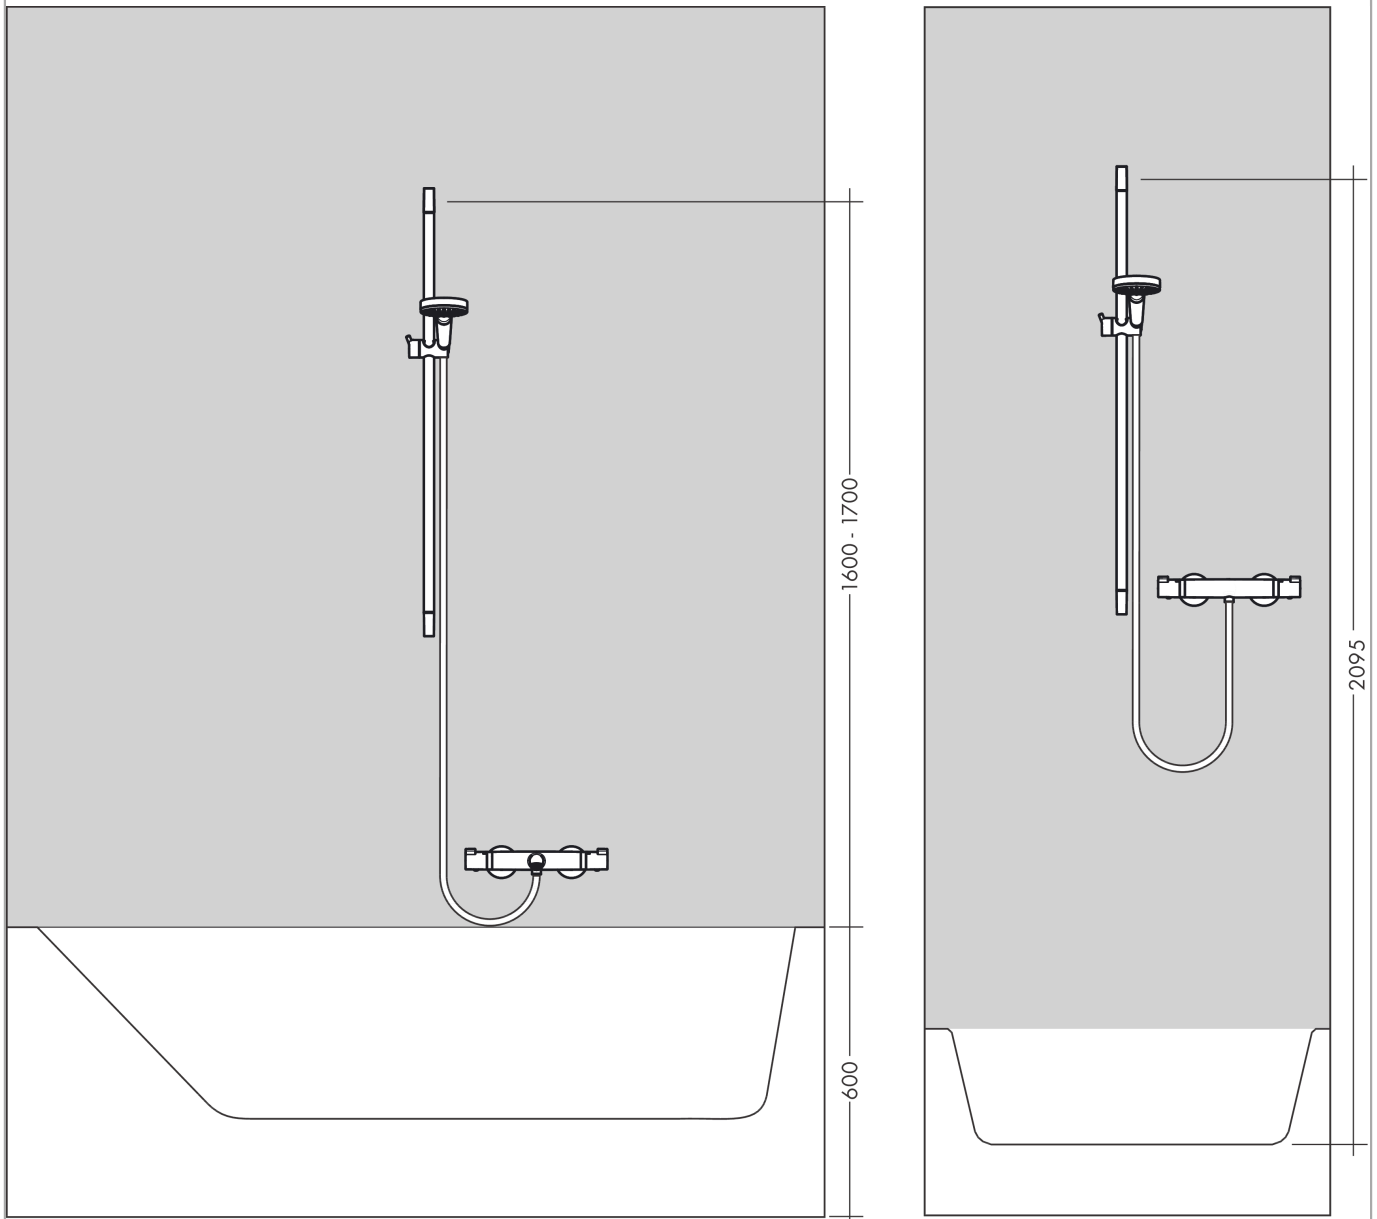

Crometta

Doucheset 1jet EcoSmart 9 l/min. met douchestang 65 cm

Oppervlakken: **Wit/Chroom** Art.-nr.: **26535400**

Inbouwvoorbeeld