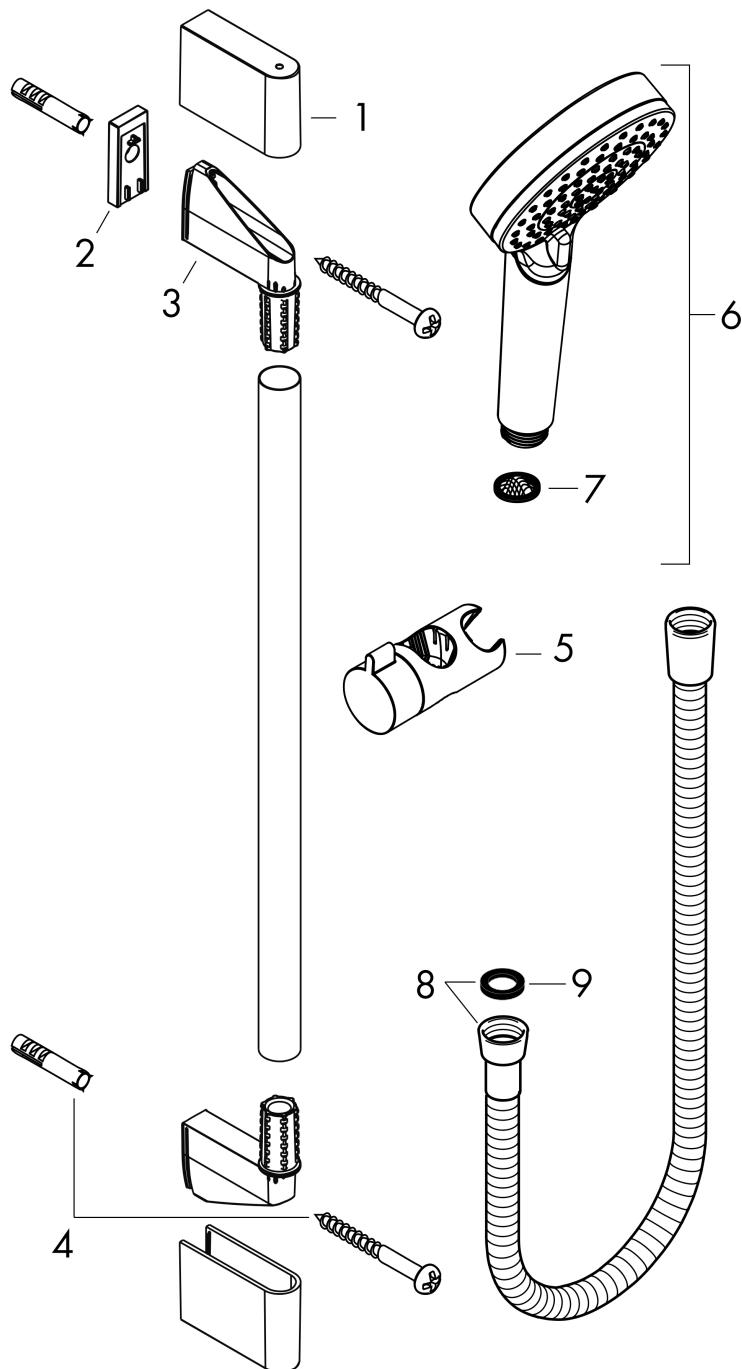

Crometta

Doucheset Vario EcoSmart 9 l/min. met douchestang 65 cm

Oppervlakken: Wit/Chroom Art.-nr.: 26534400

Beschrijving

Functies

- straalsoort: Rain, IntenseRain
- straalsoortomschakeling d.m.v. draaibare straalshijf
- traploos in de hoogte verstelbaar
- 45° verstelbare hellingshoek van de houder
- maximaal debiet bij 3 bar: 9 l/min.
- lengte stijgbuis: 669 mm
- diameter douchestang: 22 mm
- profiel stijgbuis: rond
- boorafstand 625 mm

Doorstroomdiagram

De verbruikswaarden werden in overeenstemming met de praktijk met de bijbehorende armaturen (thermostaat/mengkraan/inbouwventiel) gemeten.

Crometta
Doucheset Vario EcoSmart 9 l/min. met douchestang 65 cm
Oppervlakken: **Wit/Chroom** Art.-nr.: **26534400**

Inbouwvoorbeeld

Crometta
Doucheset Vario EcoSmart 9 l/min. met douchestang 65 cm
 Oppervlakken: Wit/Chroom Art.-nr.: 26534400

Uittrektekening

Bouwjaar: >11/21

Crometta**Doucheset Vario EcoSmart 9 l/min. met douchestang 65 cm**Oppervlakken: **Wit/Chroom** Art.-nr.: **26534400****Onderdelenlijst**

Bouwjaar: >11/21

= Pos.	Beschrijving	Art.-nr.	PC	VE
1	afdekkap	95217000	-	1
2	opvulschijf 7 mm	97450000	-	1
3	wandsteun	95218000	-	1
4	bevestigingsmateriaal	96179000	-	1
5	schuifstuk cpl.	92366000	-	1
6	Handdouche	26332400	-	1
7	zeefdichting	94246000	-	1
8	doucheslang Isiflex'B 1,60 m	28276000	-	1
9	dichting	98058000	-	1