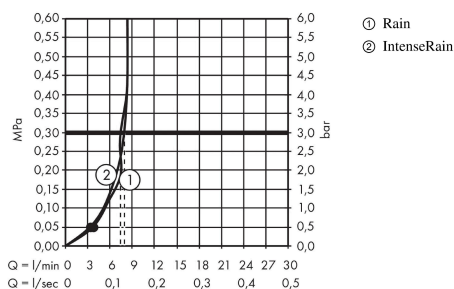

Crometta

Doucheset Vario EcoSmart 9 l/min. met douchestang 65 cm

Oppervlakken: Wit/Chroom Art.-nr.: 26534400

Beschrijving

Functies

- straalsoort: Rain, IntenseRain
- straalsoortomschakeling d.m.v. draaibare straalshijf
- traploos in de hoogte verstelbaar
- 45° verstelbare hellingshoek van de houder
- maximaal debiet bij 3 bar: 9 l/min.
- lengte stijgbuis: 669 mm
- diameter douchestang: 22 mm
- profiel stijgbuis: rond
- boorafstand 625 mm

Doorstroomdiagram

De verbruikswaarden werden in overeenstemming met de praktijk met de bijbehorende armaturen (thermostaat/mengkraan/inbouwventiel) gemeten.

Crometta
Doucheset Vario EcoSmart 9 l/min. met douchestang 65 cm
Oppervlakken: **Wit/Chroom** Art.-nr.: **26534400**