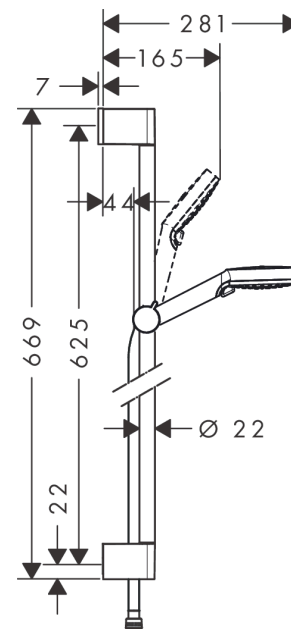

Crometta

Doucheset Vario EcoSmart 9 l/min. met douchestang 65 cm

Oppervlakken: Wit/Chroom Art.-nr.: 26534400

Beschrijving

Functies

- straalsoort: Rain, IntenseRain
- straalsoortomschakeling d.m.v. draaibare straalshijf
- traploos in de hoogte verstelbaar
- 45° verstelbare hellingshoek van de houder
- maximaal debiet bij 3 bar: 9 l/min.
- lengte stijgbuis: 669 mm
- diameter douchestang: 22 mm
- profiel stijgbuis: rond
- boorafstand 625 mm

Doorstroomdiagram

De verbruikswaarden werden in overeenstemming met de praktijk met de bijbehorende armaturen (thermostaat/mengkraan/inbouwventiel) gemeten.

Crometta
Doucheset Vario EcoSmart 9 l/min. met douchestang 65 cm
Oppervlakken: **Wit/Chroom** Art.-nr.: **26534400**

Inbouwvoorbeeld

Crometta
Doucheset Vario EcoSmart 9 l/min. met douchestang 65 cm
 Oppervlakken: Wit/Chroom Art.-nr.: 26534400

Uittrektekening

Bouwjaar: >11/21

Crometta**Doucheset Vario EcoSmart 9 l/min. met douchestang 65 cm**Oppervlakken: **Wit/Chroom** Art.-nr.: **26534400****Onderdelenlijst**

Bouwjaar: >11/21

= Pos.	Beschrijving	Art.-nr.	PC	VE
1	afdekkap	95217000	-	1
2	opvulschijf 7 mm	97450000	-	1
3	wandsteun	95218000	-	1
4	bevestigingsmateriaal	96179000	-	1
5	schuifstuk cpl.	92366000	-	1
6	Handdouche	26332400	-	1
7	zeefdichting	94246000	-	1
8	doucheslang Isiflex'B 1,60 m	28276000	-	1
9	dichting	98058000	-	1