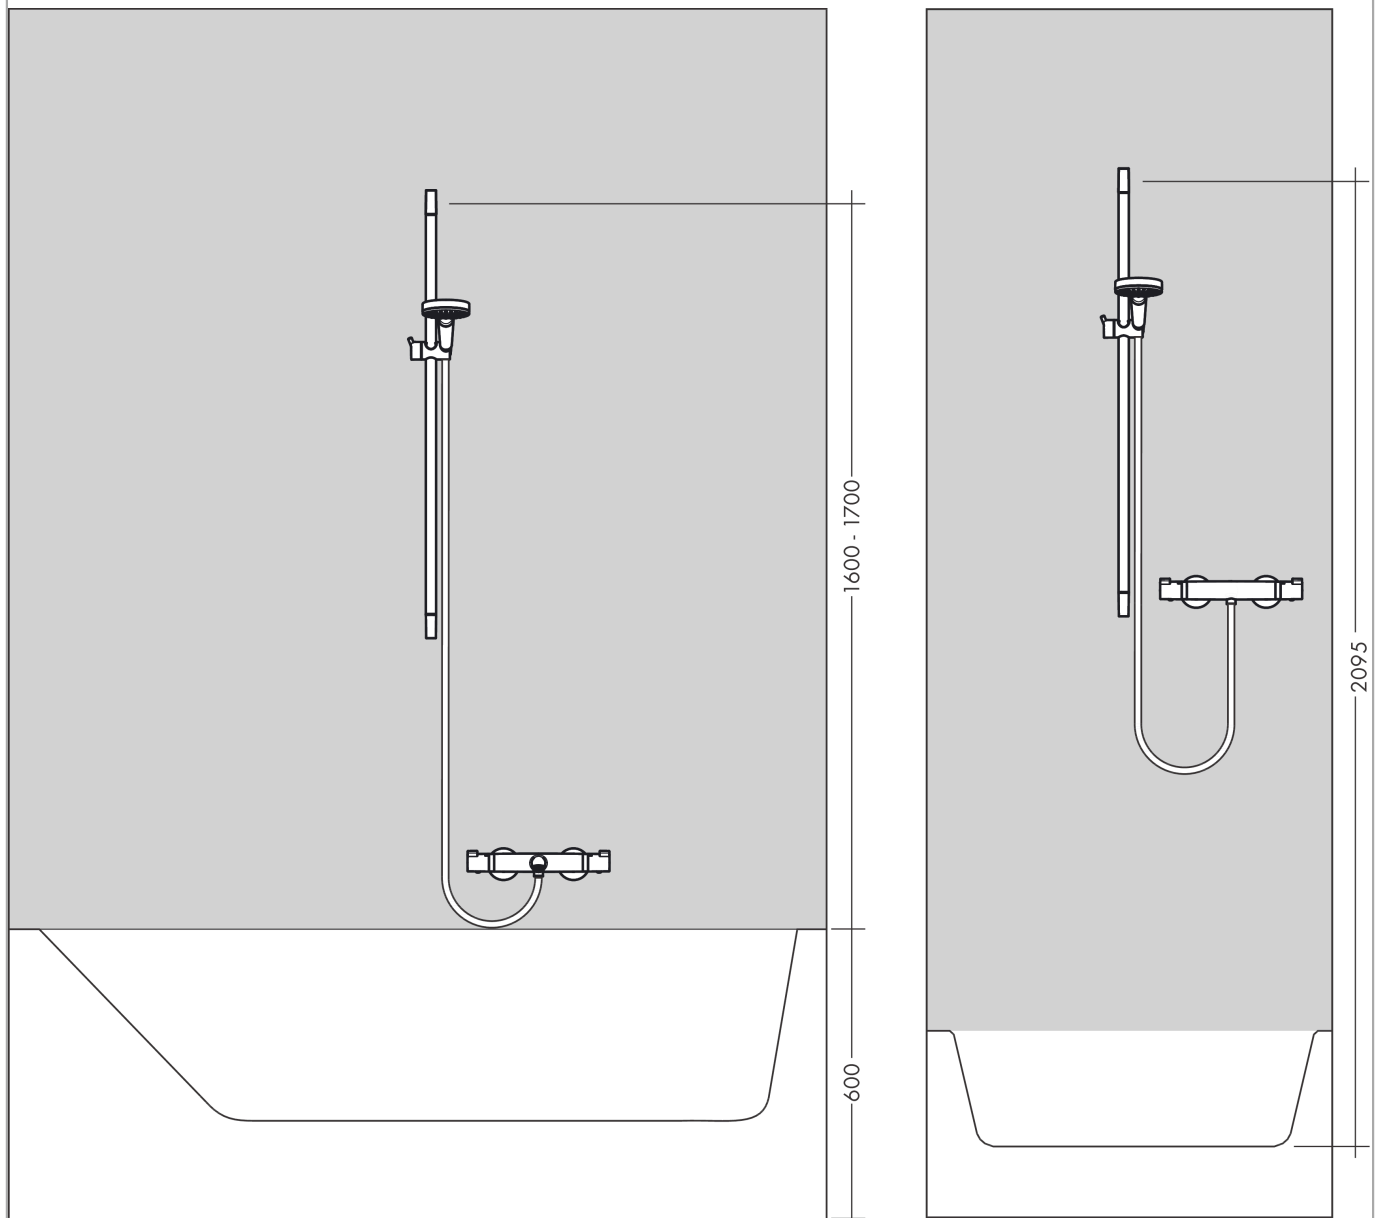

Crometta

Doucheset Vario EcoSmart 9 l/min. met douchestang 65 cm

Oppervlakken: Wit/Chroom Art.-nr.: 26534400

Beschrijving

Functies

- straalsoort: Rain, IntenseRain
- straalsoortomschakeling d.m.v. draaibare straalshijf
- traploos in de hoogte verstelbaar
- 45° verstelbare hellingshoek van de houder
- maximaal debiet bij 3 bar: 9 l/min.
- lengte stijgbuis: 669 mm
- diameter douchestang: 22 mm
- profiel stijgbuis: rond
- boorafstand 625 mm

Doorstroomdiagram

De verbruikswaarden werden in overeenstemming met de praktijk met de bijbehorende armaturen (thermostaat/mengkraan/inbouwventiel) gemeten.

Crometta
Doucheset Vario EcoSmart 9 l/min. met douchestang 65 cm
Oppervlakken: **Wit/Chroom** Art.-nr.: **26534400**

Inbouwvoorbeeld

Crometta
Doucheset Vario EcoSmart 9 l/min. met douchestang 65 cm
 Oppervlakken: Wit/Chroom Art.-nr.: 26534400

Uittrektekening

Bouwjaar: >11/21

Crometta**Doucheset Vario EcoSmart 9 l/min. met douchestang 65 cm**Oppervlakken: **Wit/Chroom** Art.-nr.: **26534400****Onderdelenlijst**