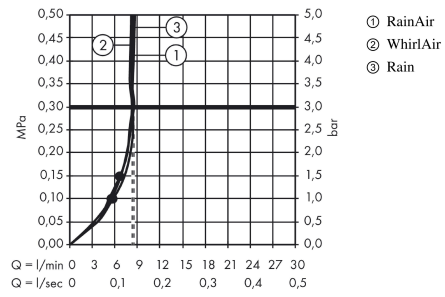

## Maattekening

**Raindance Select S**  
**Handdouche 120 3jet EcoSmart 9 l/min.**  
 Oppervlakken: **Chroom** Art.-nr.: **26531000**

## Doorstroomdiagram

De gebruikswaarden werden in overeenstemming met de praktijk met de bijbehorende armaturen (thermostaat/mengkraan/inbouwventiel) gemeten.

De gebruikswaarden werden in overeenstemming met de praktijk met de bijbehorende armaturen (thermostaat/mengkraan/inbouwventiel) gemeten.