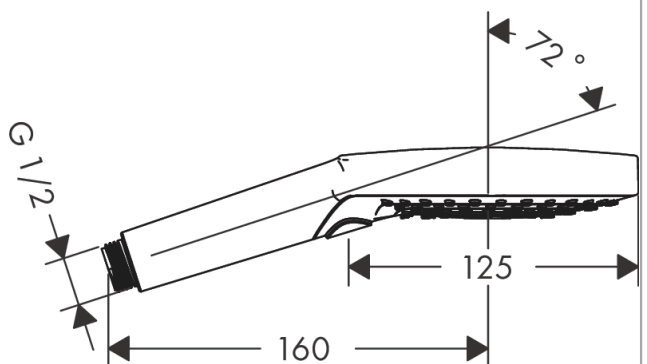

Maattekening