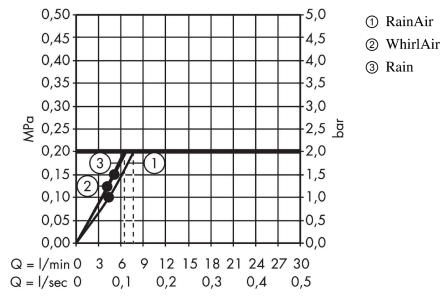

Raindance Select S
Handdouche 120 3jet EcoSmart 9 l/min.
Oppervlakken: **Chroom** Art.-nr.: **26531000**

Doorstroomdiagram

De gebruikswaarden werden in overeenstemming met de praktijk met de bijbehorende armaturen (thermostaat/mengkraan/inbouwventiel) gemeten.