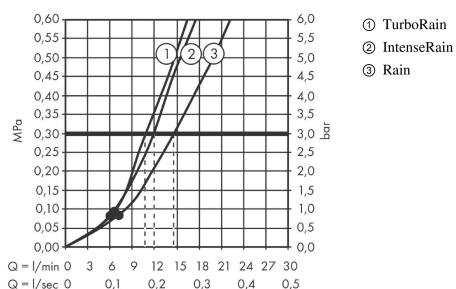

Doorstroomdiagram

De verbruikswaarden werden in overeenstemming met de praktijk met de bijbehorende armaturen (thermostaat/mengkraan/inbouwventiel) gemeten.