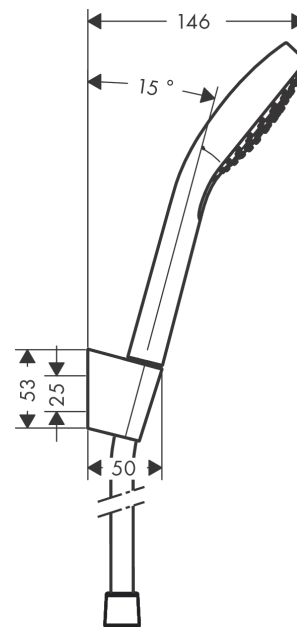

### Functies

- bestaat uit: handdouche, douchehouder, doucheslang
- afmeting straalplaat: 110 mm
- geïntegreerde houder
- straalsoort: Rain, IntenseRain, Turbo Rain
- comfortabele straalsoortomschakeling d.m.v. Select-knop
- maximaal debiet bij 3 bar: 15 l/min.
- meedraaiende wartel aan douchezijde tegen verdraaien van de doucheslang
- Douchehouder van kunststof
- uitspoelbare vuilopvangzeef

## Maattekening