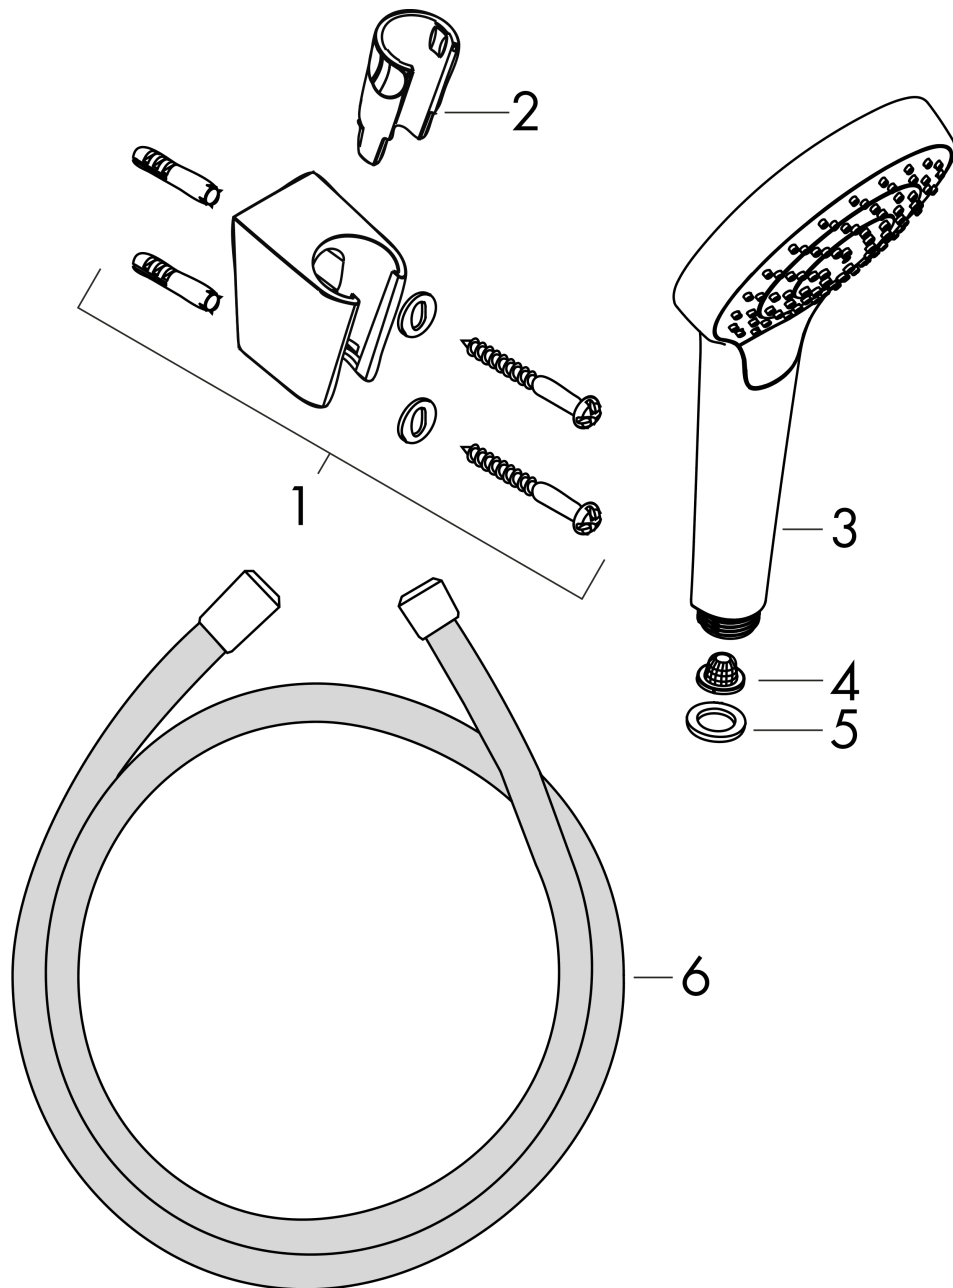

Croma Select S
Wandhouderset Vario met doucheslang 125 cm
Oppervlakken: **Wit/Chroom** Art.-nr.: **26421400**

Uittrektekening

Bouwjaar: >10/14

Croma Select S
Wandhouderset Vario met doucheslang 125 cm
Oppervlakken: **Wit/Chroom** Art.-nr.: **26421400**

Onderdelenlijst

Bouwjaar: >10/14

= Pos.	Beschrijving	Art.-nr.	PC	VE
1	douchehouder	28331000	-	1
2	gummi	98918000	-	1
3	Handdouche	26802400	-	1
4	filter	92421000	-	1
5	dichting	98058000	-	1
6	doucheslang Isiflex'B 1,25 m	28272000	-	1