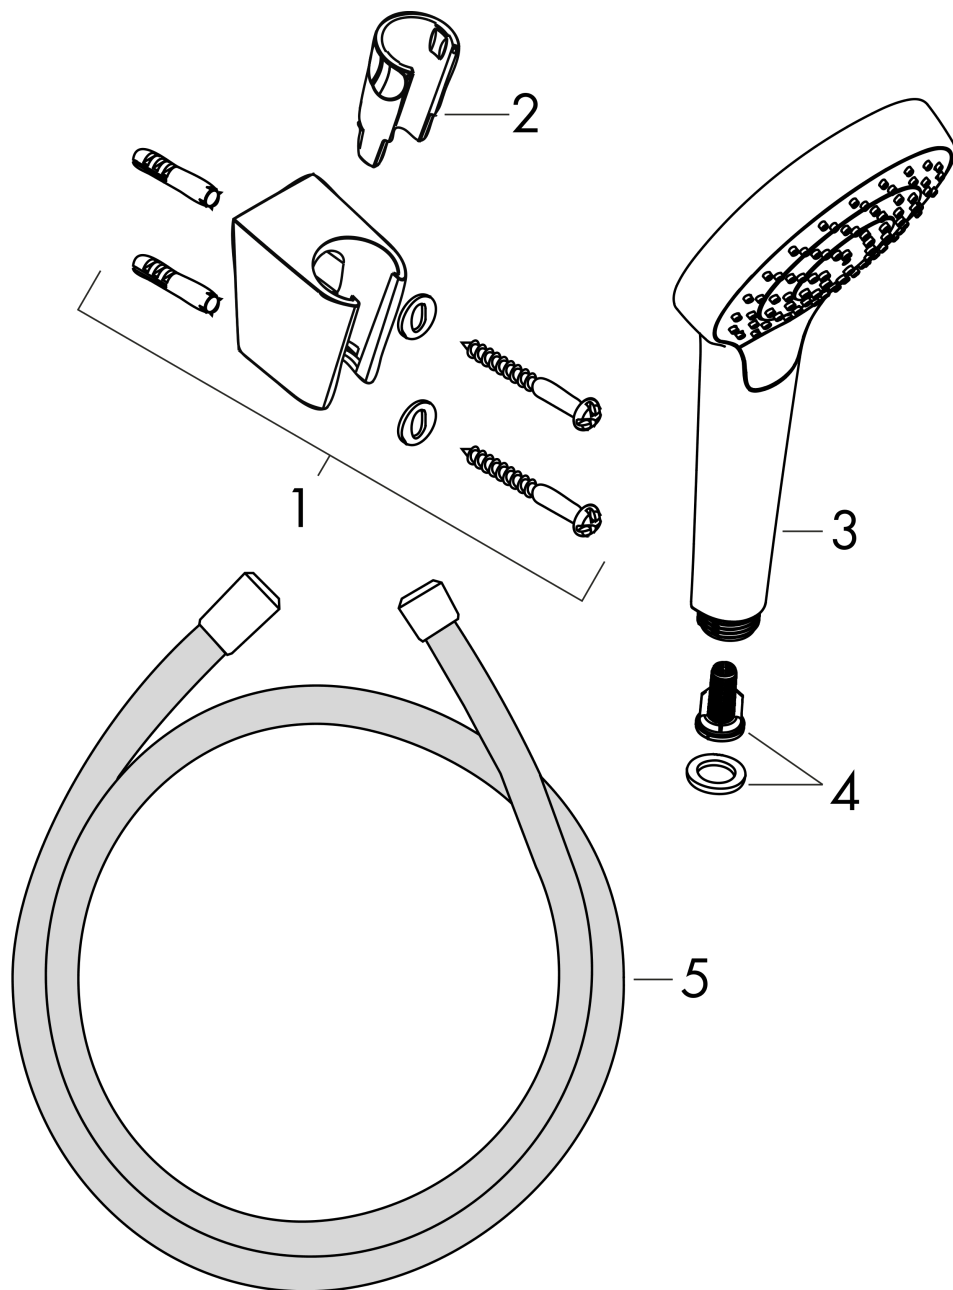

Croma Select S
Wandhouderset 1jet met doucheslang 125 cm
 Oppervlakken: **Wit/Chroom** Art.-nr.: **26420400**

Beschrijving

Funcities

- bestaat uit: handdouche, douchehouder, doucheslang
- afmeting straalplaat: 110 mm
- geïntegreerde houder
- straalsoort: Rain
- maximaal debiet bij 3 bar: 16 l/min.
- meedraaiende wartel aan douchezijde tegen verdraaien van de doucheslang
- Douchehouder van kunststof
- uitspoelbare vuilopvangzeef

Details over het artikel

Prijs excl. BTW	63,60 €
Prijs incl. BTW*	76,96 €

Technologie

Productafbeelding

Maattekening

Croma Select S
Wandhouderset 1jet met doucheslang 125 cm
 Oppervlakken: Wit/Chroom Art.-nr.: 26420400

Uittrektekening

Bouwjaar: >10/14

Croma Select S
Wandhouderset 1jet met doucheslang 125 cm
Oppervlakken: **Wit/Chroom** Art.-nr.: **26420400**

Onderdelenlijst

Bouwjaar: >10/14

= Pos.	Beschrijving	Art.-nr.	PC	VE
1	douchehouder	28331000	-	1
2	gummi	98918000	-	1
3	Handdouche	26804400	-	1
4	filter	97708000	-	1
5	doucheslang Isiflex'B 1,25 m	28272000	-	1