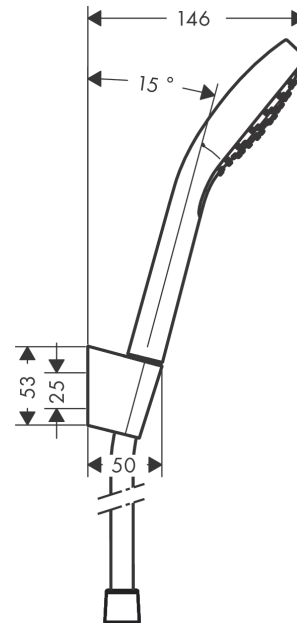

Croma Select S
Wandhouderset 1jet met doucheslang 125 cm
 Oppervlakken: **Wit/Chroom** Art.-nr.: **26420400**

Beschrijving

Funcities

- bestaat uit: handdouche, douchehouder, doucheslang
- afmeting straalplaat: 110 mm
- geïntegreerde houder
- straalsoort: Rain
- maximaal debiet bij 3 bar: 16 l/min.
- meedraaiende wartel aan douchezijde tegen verdraaien van de doucheslang
- Douchehouder van kunststof
- uitspoelbare vuilopvangzeef

Details over het artikel

Prijs excl. BTW	63,60 €
Prijs incl. BTW*	76,96 €

Technologie

Productafbeelding

Maattekening

Croma Select S
Wandhouderset 1jet met doucheslang 125 cm
 Oppervlakken: Wit/Chroom Art.-nr.: 26420400

Uittrektekening

Bouwjaar: >10/14

Croma Select S
Wandhouderset 1jet met doucheslang 125 cm
Oppervlakken: **Wit/Chroom** Art.-nr.: **26420400**

Onderdelenlijst

Bouwjaar: >10/14

= Pos.	Beschrijving	Art.-nr.	PC	VE
1	douchehouder	28331000	-	1
2	gummi	98918000	-	1
3	Handdouche	26804400	-	1
4	filter	97708000	-	1
5	doucheslang Isiflex'B 1,25 m	28272000	-	1