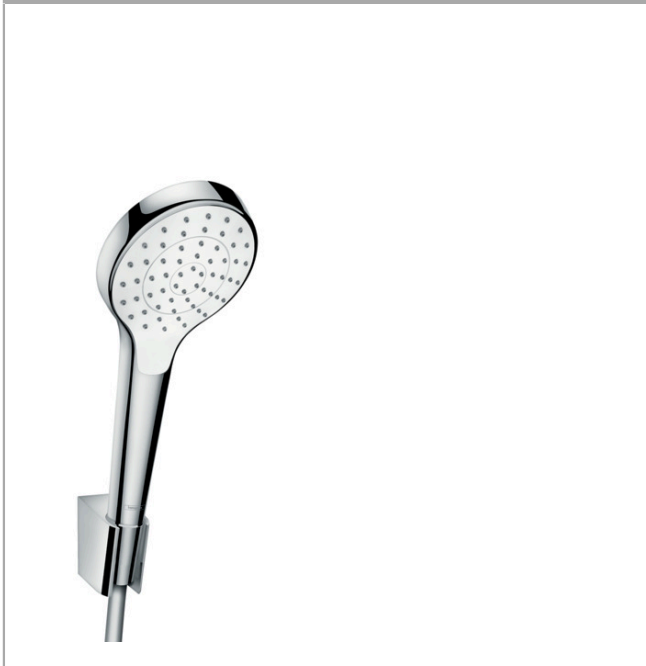

Croma Select S
Wandhouderset 1jet met doucheslang 125 cm
 Oppervlakken: **Wit/Chroom** Art.-nr.: **26420400**

Beschrijving

Funcities

- bestaat uit: handdouche, douchehouder, doucheslang
- afmeting straalplaat: 110 mm
- geïntegreerde houder
- straalsoort: Rain
- maximaal debiet bij 3 bar: 16 l/min.
- meedraaiende wartel aan douchezijde tegen verdraaien van de doucheslang
- Douchehouder van kunststof
- uitspoelbare vuilopvangzeef

Details over het artikel

Prijs excl. BTW	63,60 €
Prijs incl. BTW*	76,96 €

Technologie

Productafbeelding

Maattekening

Croma Select S
Wandhouderset 1jet met doucheslang 125 cm
 Oppervlakken: Wit/Chroom Art.-nr.: 26420400

Uittrektekening

Bouwjaar: >10/14

Croma Select S
Wandhouderset 1jet met doucheslang 125 cm
Oppervlakken: **Wit/Chroom** Art.-nr.: **26420400**

Onderdelenlijst

Bouwjaar: >10/14

= Pos.	Beschrijving	Art.-nr.	PC	VE
1	douchehouder	28331000	-	1
2	gummi	98918000	-	1
3	Handdouche	26804400	-	1
4	filter	97708000	-	1
5	doucheslang Isiflex'B 1,25 m	28272000	-	1