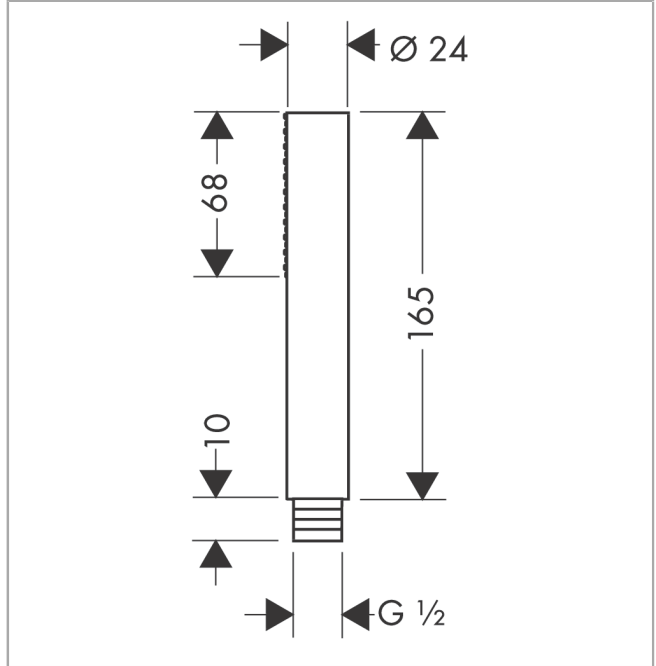

AXOR Starck
Staaftandouché 1jet
 Oppervlakken: **Chroom** Art.-nr.: **10531000**

Beschrijving

Functies

- afmeting straalplaat: 68 x 24 mm
- straalsoort: Rain
- maximaal debiet bij 3 bar: 8 l/min.
- debiet Rain (bij 3 bar): 8 l/min.
- aansluiting G 1/2

Details over het artikel

Prijs excl. BTW	112,20 €
Prijs incl. BTW*	135,76 €

Technologie

Productafbeelding

Maattekening

Doorstroomdiagram

AXOR Starck
Staaftanddouche 1jet
Oppervlakken: **Chroom** Art.-nr.: **10531000**

Uittrektekening

Bouwjaar: >04/11

AXOR Starck
Staaftanddouche 1jet
Oppervlakken: **Chroom** Art.-nr.: **10531000**

Onderdelenlijst

Bouwjaar: >04/11

= Pos.	Beschrijving	Art.-nr.	PC	VE
1	zeefdichting	94246000	-	1
2	doorstroombegrenzer (9 l/min)	95659000	-	1