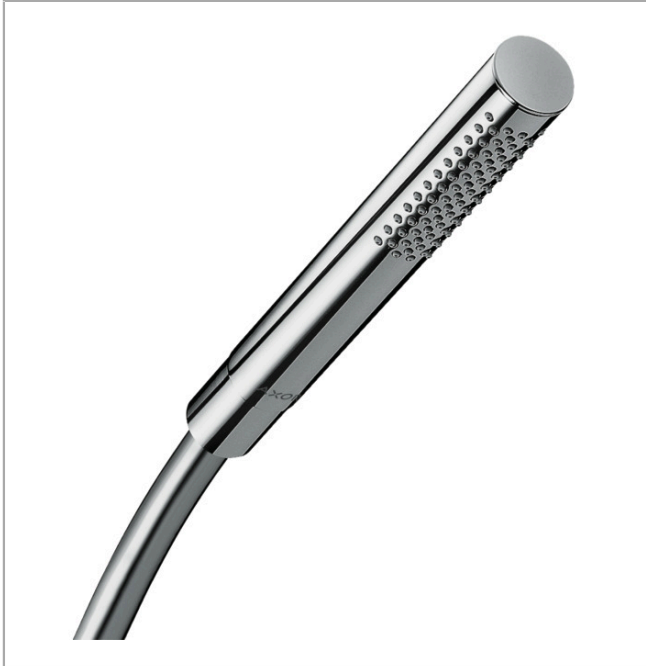

AXOR Starck
Staaftandouché 1jet
 Oppervlakken: **Chroom** Art.-nr.: **10531000**

Beschrijving

Functies

- afmeting straalplaat: 68 x 24 mm
- straalsoort: Rain
- maximaal debiet bij 3 bar: 8 l/min.
- debiet Rain (bij 3 bar): 8 l/min.
- aansluiting G 1/2

Details over het artikel

Prijs excl. BTW	112,20 €
Prijs incl. BTW*	135,76 €

Technologie

Productafbeelding

Maattekening

Doorstroomdiagram

AXOR Starck
Staaftanddouche 1jet
Oppervlakken: **Chroom** Art.-nr.: **10531000**

Uittrektekening

Bouwjaar: >04/11

AXOR Starck
Staaftanddouche 1jet
Oppervlakken: **Chroom** Art.-nr.: **10531000**

Onderdelenlijst

Bouwjaar: >04/11

= Pos.	Beschrijving	Art.-nr.	PC	VE
1	zeefdichting	94246000	-	1
2	doorstroombegrenzer (9 l/min)	95659000	-	1