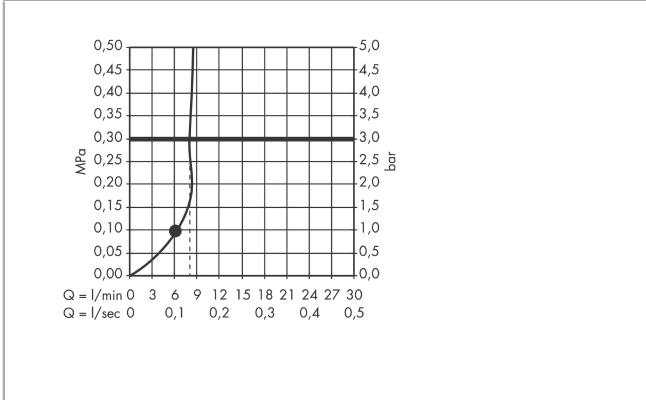

AXOR Starck
Staaftandouché 1jet
 Oppervlakken: **Chroom** Art.-nr.: **10531000**

Beschrijving

Functies

- afmeting straalplaat: 68 x 24 mm
- straalsoort: Rain
- maximaal debiet bij 3 bar: 8 l/min.
- debiet Rain (bij 3 bar): 8 l/min.
- aansluiting G 1/2

Details over het artikel

Prijs excl. BTW	112,20 €
Prijs incl. BTW*	135,76 €

Technologie

Productafbeelding

Maattekening

Doorstroomdiagram

AXOR Starck
Staaftanddouche 1jet
Oppervlakken: **Chroom** Art.-nr.: **10531000**