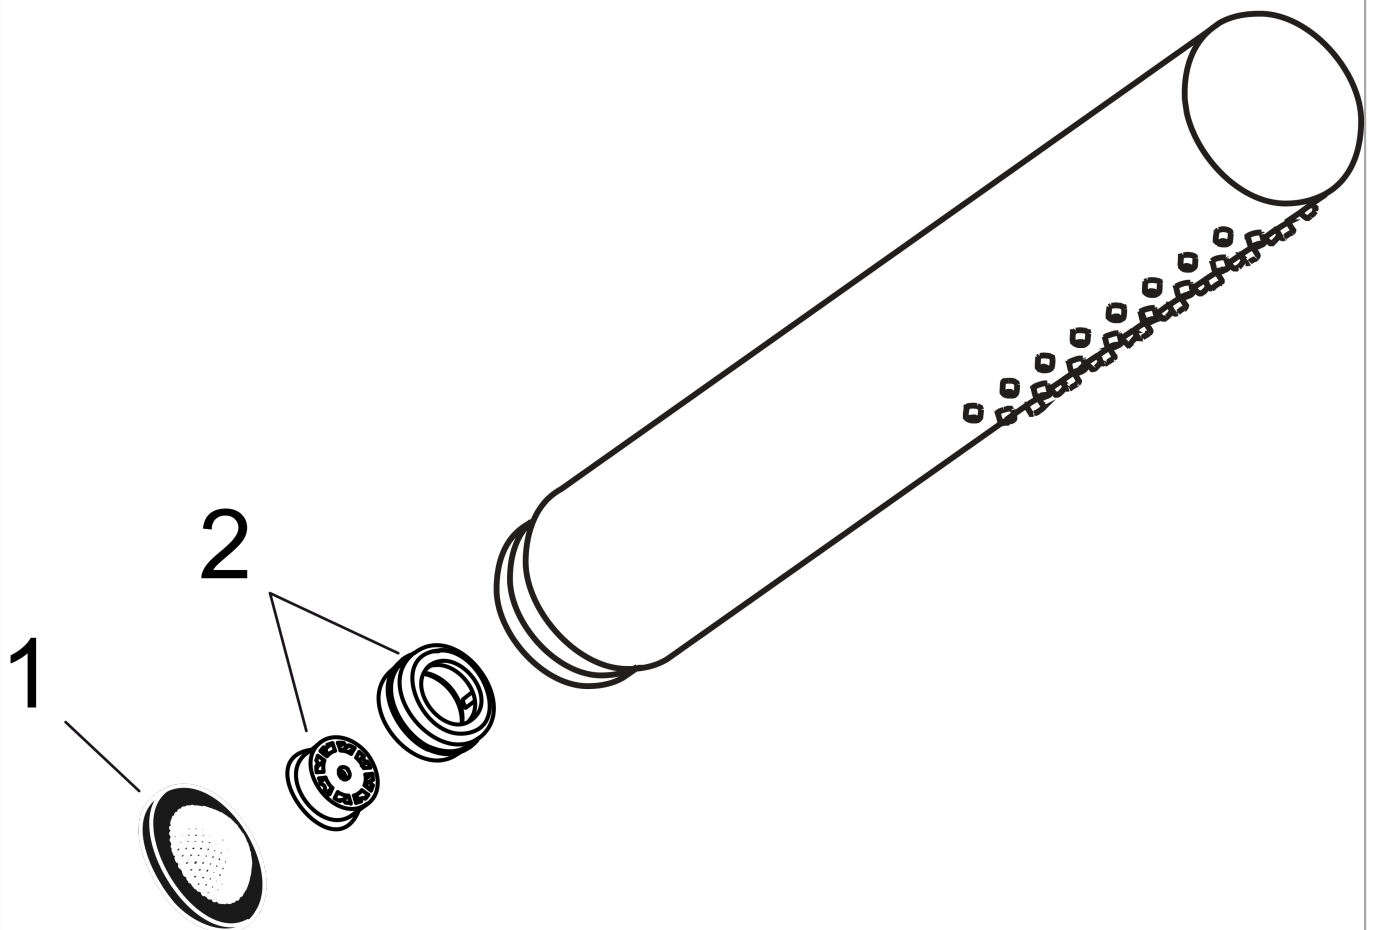

AXOR Starck
Staaftandouché 1jet
 Oppervlakken: **Chroom** Art.-nr.: **10531000**

Beschrijving

Functies

- afmeting straalplaat: 68 x 24 mm
- straalsoort: Rain
- maximaal debiet bij 3 bar: 8 l/min.
- debiet Rain (bij 3 bar): 8 l/min.
- aansluiting G 1/2

Details over het artikel

Prijs excl. BTW	112,20 €
Prijs incl. BTW*	135,76 €

Technologie

Productafbeelding

Maattekening

Doorstroomdiagram

AXOR Starck
Staaftanddouche 1jet
Oppervlakken: **Chroom** Art.-nr.: **10531000**

Uittrektekening

Bouwjaar: >04/11

AXOR Starck
Staaftanddouche 1jet
Oppervlakken: **Chroom** Art.-nr.: **10531000**

Onderdelenlijst

Bouwjaar: >04/11

= Pos.	Beschrijving	Art.-nr.	PC	VE
1	zeefdichting	94246000	-	1
2	doorstroombegrenzer (9 l/min)	95659000	-	1