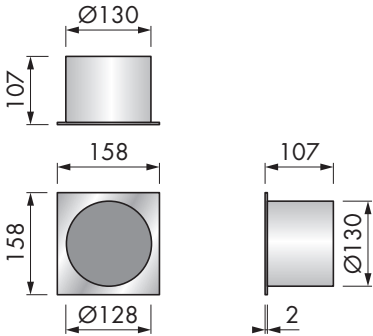

NL
UK
DE
FR
HR

LOOOX BATHROOM EXPERIENCE

INBOUWINSTRUCTIES
FITTING INSTRUCTIONS
EINBAUANLEITUNG
CONSEILS DE MONTAGE
UPUTE ZA MONTAŽU

CLOSED CL2
CL3
CL4

LEES DEZE INSTRUCTIES ALVORENS TE MONTEREN!
READ THESE INSTRUCTIONS BEFORE ASSEMBLING!
BITTE LESEN SIE VOR DER MONTAGE DIE EINBAUANLEITUNG!
LISEZ CES INSTRUCTIONS AVANT D'INSTALLER!
PROČITAJTE OVE UPUTE PRIJE POSTAVLJANJA!

AFMETINGEN | DIMENSIONS | | ABMESSUNGEN | DIMENSIONS | DIMENZIJE

CL2

CL3

CL4

LOOOX
INBOUWINSTRUCTIES
FITTING INSTRUCTIONS

CONTROLEER
OP SCHADE
VÓÓR MONTAGE!

CHECK FOR
DAMAGE BEFORE
ASSEMBLING

EINBAUANLEITUNG
CONSEILS DE MONTAGE
UPUTE ZA MONTAŽU