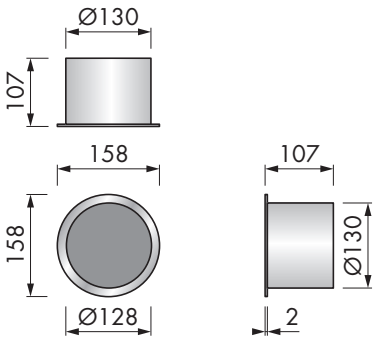

NL
UK
DE
FR
HR

LOOOX BATHROOM EXPERIENCE

INBOUWINSTRUCTIES
FITTING INSTRUCTIONS
EINBAUANLEITUNG
CONSEILS DE MONTAGE
UPUTE ZA MONTAŽU

CLOSED CL2
CL3
CL4

LEES DEZE INSTRUCTIES ALVORENS TE MONTEREN!
READ THESE INSTRUCTIONS BEFORE ASSEMBLING!
BITTE LESEN SIE VOR DER MONTAGE DIE EINBAUANLEITUNG!
LISEZ CES INSTRUCTIONS AVANT D'INSTALLER!
PROČITAJTE OVE UPUTE PRIJE POSTAVLJANJA!

AFMETINGEN | DIMENSIONS | | ABMESSUNGEN | DIMENSIONS | DIMENZIJE

CL2

CL3

CL4

LOOOX
INBOUWINSTRUCTIES
FITTING INSTRUCTIONS

CONTROLEER
OP SCHADE
VÓÓR MONTAGE!

CHECK FOR
DAMAGE BEFORE
ASSEMBLING

EINBAUANLEITUNG
CONSEILS DE MONTAGE
UPUTE ZA MONTAŽU