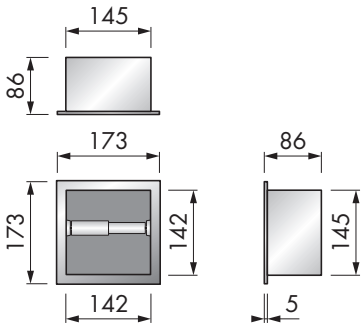

AFMETINGEN | DIMENSIONS | | ABMESSUNGEN | DIMENSIONS | DIMENZIJE

CL2

CL3

CL4

LOOOX
INBOUWINSTRUCTIES
FITTING INSTRUCTIONS

CONTROLEER
OP SCHADE
VÓÓR MONTAGE!

CHECK FOR
DAMAGE BEFORE
ASSEMBLING

EINBAUANLEITUNG
CONSEILS DE MONTAGE
UPUTE ZA MONTAŽU