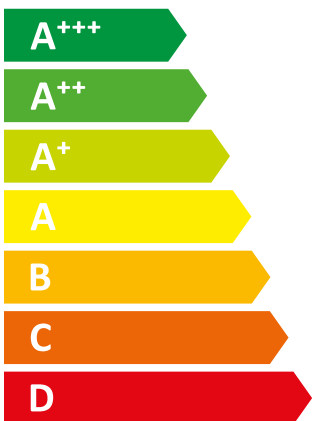

ENERG
енергия · ενεργεια

I Vaillant

II VKK SWE 286/4

46 dB

26 kW