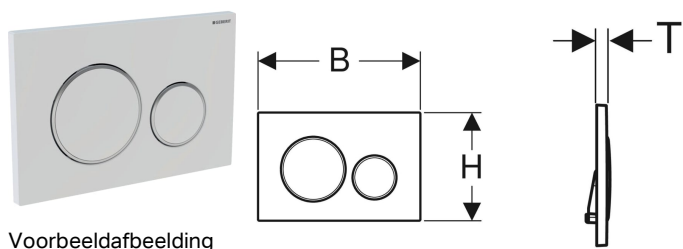

Geberit bedieningsplaat Sigma20, voor spoeling met 2 hoeveelheden

Voorbeeldafbeelding

Gebruiksdoelen

- Voor de spoelactivering bij Geberit Sigma inbouwspoelreservoirs

Eigenschappen

- Frontbediening

Leveringsomvang