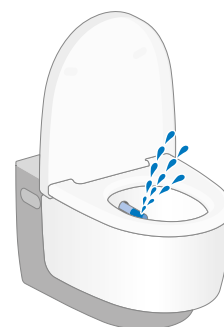

Daarom zijn steeds meer mensen, die hun welzijn waarderen en hun uiterlijk koesteren, enthousiast geworden over de zachte en natuurlijke reiniging van de AquaClean douchewc. Dankzij de perfecte interactie van design en technologie, hebben Geberit AquaClean douchewc's niet meer ruimte nodig dan conventionele wc's.

EEN SCHONE ZAAK

Moderne douchewc's zijn op het eerste gezicht nauwelijks te herkennen. De douchearm is verborgen in het keramiek. Voor en na gebruik wordt de douchekop met water gespoeld, zodat hij altijd schoon is.

HET DOUCHEN STARTEN

Met één druk op de knop komt de verborgen douchearm tevoorschijn en reinigt uw onderlichaam met een aangenaam warme douchestraal.

REGELEN VAN DE DOUCHESTRAAL

De intensiteit van de waterstraal past u eenvoudig aan naar uw persoonlijke voorkeur. Uiteraard kan de douchefunctie ten allen tijde worden uitgeschakeld.