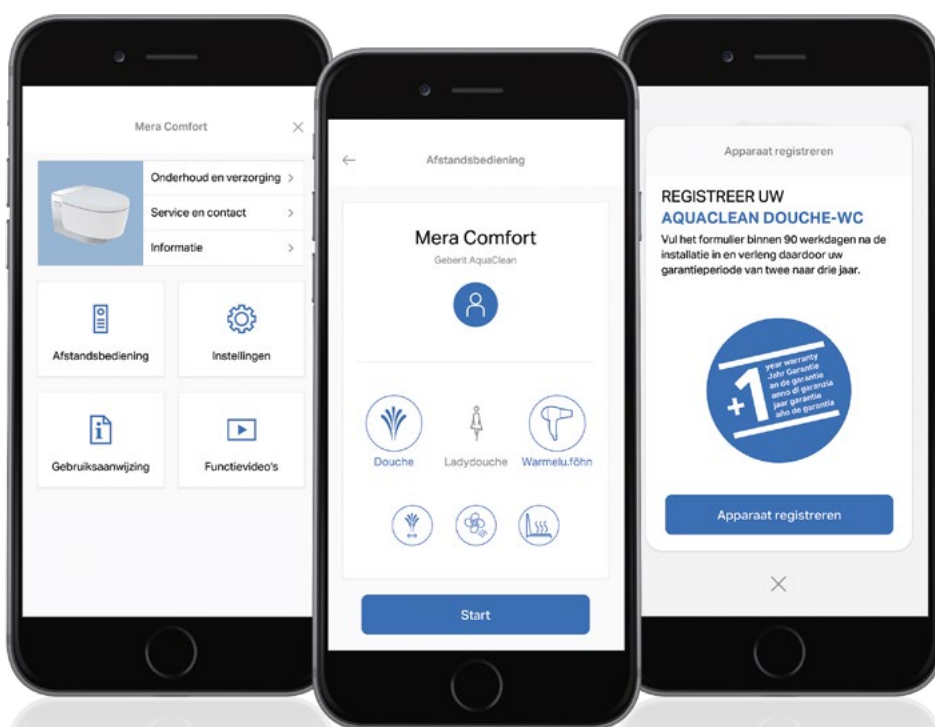

EEN DUURZAAM KWALITEITSPRODUCT

Vanaf het moment van de installatie biedt Geberit standaard een garantie van twee jaar voor consumenten en neemt in deze periode de verantwoordelijkheid voor de gratis vervanging van defecte onderdelen. Als de AquaClean douchewc geïnstalleerd en geregistreerd is, zal Geberit de garantieperiode met een jaar verlengen en vervangt de defecte onderdelen bij materiaal- of productiefouten. Registreer daarom uw AquaClean douchewc direct na installatie. U kunt uw douchewc eenvoudig registreren op www.geberit-aquaclean.nl/garantie of via de bijgeleverde garantiekaart.

Nog eenvoudiger, verleng de garantieperiode met een jaar via de nieuwe Geberit AquaClean app.