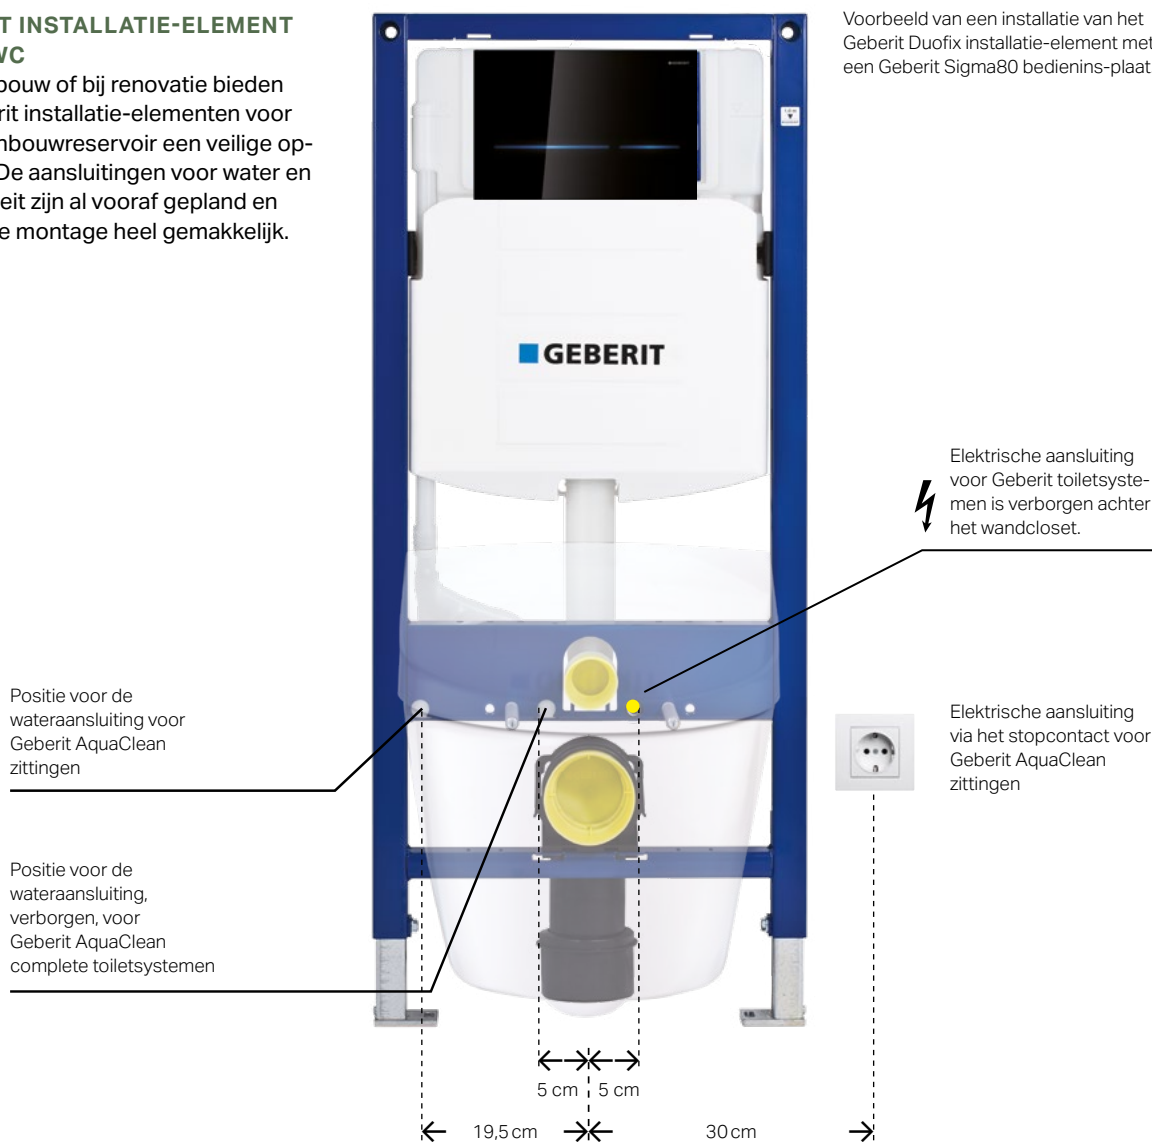

EENVOUDIG ONGECompliceerd

OPLOSSINGEN VOOR ELKE BOUWSITUATIE

Een Geberit AquaClean douchewc kan in zo goed als elke sanitaire ruimte worden geïnstalleerd. Het enige wat extra nodig is, is een elektriciteitsaansluiting.

GEBERIT INSTALLATIE-ELEMENT VOOR WC

In nieuwbouw of bij renovatie bieden de Geberit installatie-elementen voor wc met inbouwreservoir een veilige oplossing. De aansluitingen voor water en elektriciteit zijn al vooraf gepland en maken de montage heel gemakkelijk.