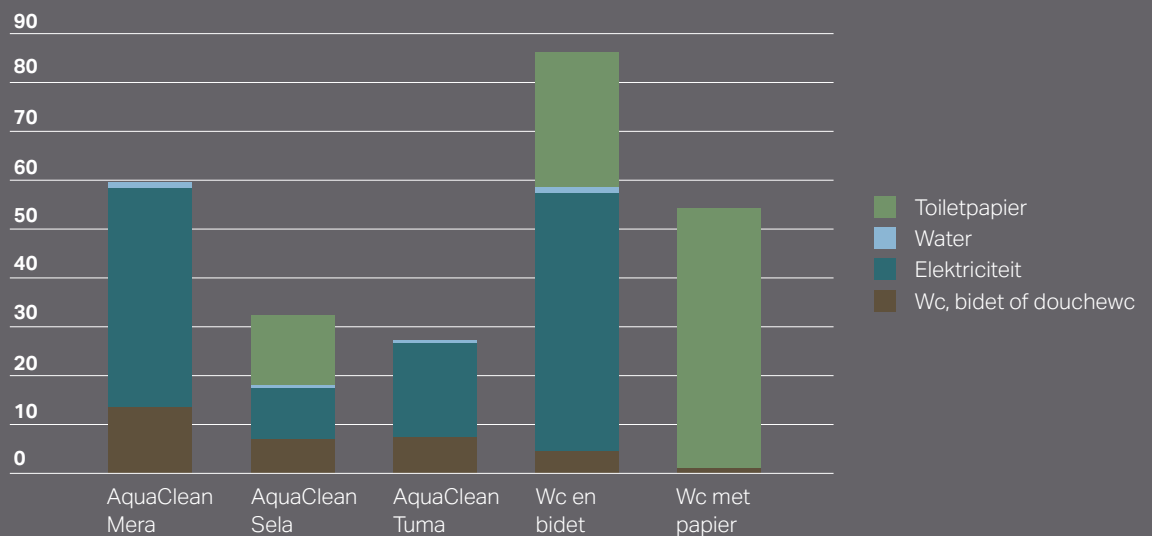

Complete toiletsystemen van Geberit zijn in vergelijking met conventionele wc's milieuvriendelijker. U gebruikt niet alleen minder toiletpapier, ook het gebruik van extra water en elektriciteit is minimaal. In de rusttoestand (energiespaarmodus) is het energie verbruik voor alle AquaClean modellen niet meer dan 0,5 watt. Alle AquaClean modellen zijn uitgerust met een energiespaarmodus en voldoen aan de Europese Ecodesign-eisen (ErP richtlijnen).

GEBERIT AQUACLEAN DOUCHEWC'S VERGELEKEN MET CONVENTIONELE WC'S MET TOILETPAPIER EN BIDET

De grafiek toont de milieueffecten volgens de IMPACT World+ methode.