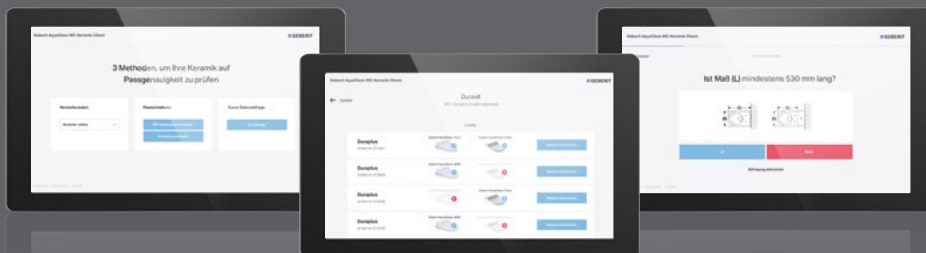

www.geberit-aquaclean.nl/gids