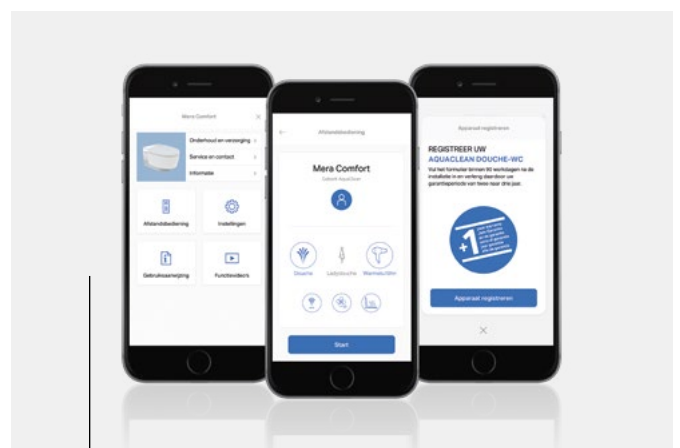

De Geberit AquaClean douchewc zorgt voor optimale hygiëne en geeft met één druk op de knop de hele dag door een gevoel van frisheid.

INHOUDSOPGAVE

06

VOOR UW WELZIJN

Waarom een douchewc van Geberit kiezen?

36

EEN DUURZAAM KWALITEITSPRODUCT
Garantie en vele extra's.

*"Ik wil dit frisse gevoel
nooit meer missen."*

WAAROM EEN GEBERIT AQUACLEAN?

VOOR UW WELZIJN

Maakt u uw auto of de vaat schoon met papier? Uw antwoord is waarschijnlijk 'nee'. Zonder water wordt het namelijk nooit echt schoon. Geberit streeft ernaar dat persoonlijke wc-hygiëne de nieuwe norm wordt, net als dagelijks douchen. Met de AquaClean douchewc heeft u, met één druk op de knop, een fris gevoel alsof u net gedoucht hebt.