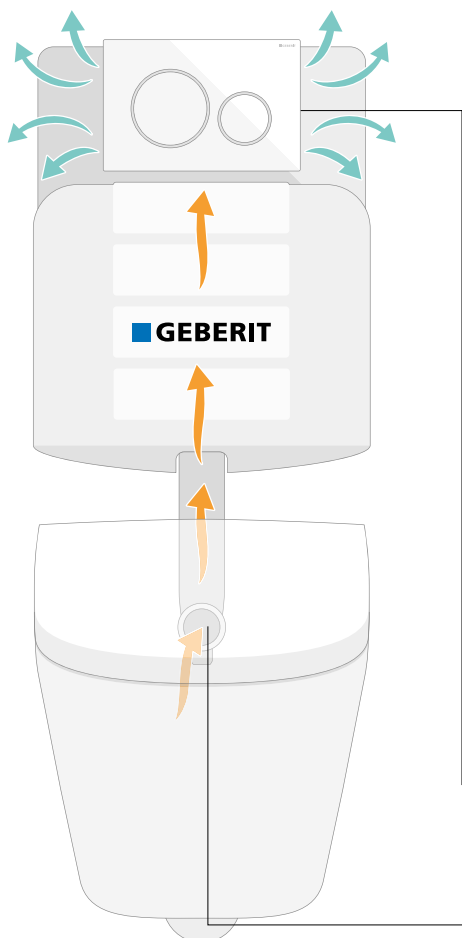

AQUACLEAN SELA COMFORTFUNCTIES

WHIRLSPRAY
DOUCHE TECHNOLOGIE

AFSTANDBEDIENING

ORIËNTATIELICHT

INSTELBARE
WATERTEMPERATUUR

LADYDOUCHE

QUICKRELEASE FUNCTIE VOOR
WC-DEKSEL EN WC-ZITTING

ONTKALKINGSFUNCTIE

WANDCLOSET ZONDER
SPOELRAND MET TURBOFLUSH
SPOELTECHNOLOGIE

BEDIENING VIA GEBERIT
AQUACLEAN APP

INDIVIDUEEL INSTELBARE STAND
VAN DE DOUCHEARM

OSCILLERENDE DOUCHE

WC-DEKSEL
MET SOFTCLOSE

GEBRUIKERSDETECTIE

ENERGIESPAARMODUS

FRISSE LUCHT VOOR IEDEREEN

Combineer de AquaClean Sela met de Geberit DuoFresh module om altijd te genieten van frisse lucht in de badkamer. De DuoFresh module verwijdert nare geurtjes direct bij de bron en past op vrijwel alle Geberit Sigma inbouwreservoirs. De Geberit bedieningsplaten Sigma01, -10, -20, -21, -30 en -50 zijn geschikt voor de module.

Het koolstoffilter en de stickhouder kunnen eenvoudig bereikt worden door de bedieningsplaat opzij te schuiven.

De lucht wordt gezuiverd in het koolstoffilter achter de bedieningsplaat. Een stille ventilator blaast de frisse lucht de ruimte in.

Door de DuoFresh toiletstick in de houder achter de bedieningsplaat te plaatsen, spoelt het toilet met helder blauw water.

Nare geurtjes worden direct bij de bron verwijderd.

Combineer de AquaClean Sela met de Geberit DuoFresh module en geniet van een stankvrij toilet.