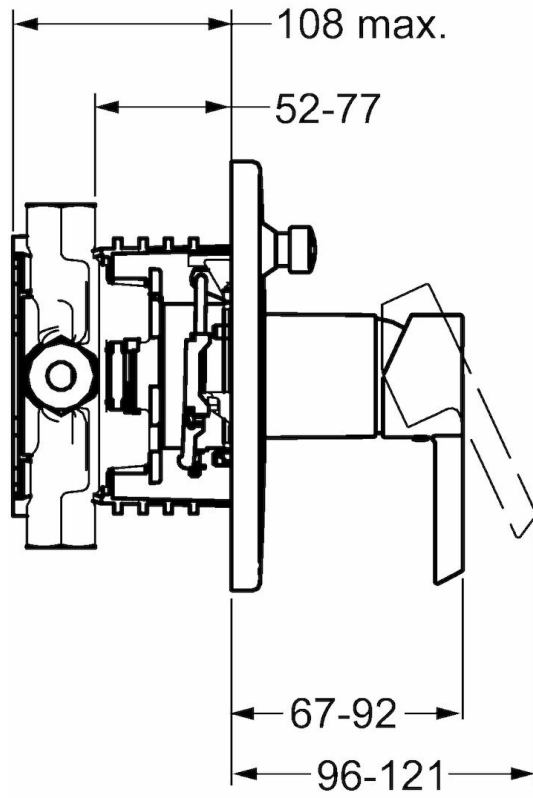

EAN: 4015474202009
static.hansa.com/45269103

- Bad en douche
- Eengreeps, Afbouwset
- Wandmontage voor inbouwunit
- Chroom
- Eengreeps bediend, Hendel met warm-koud-aanduiding
- Roundwallrosette

Technische gegevens

Doorstromingseigenschappen

Doorstroomhoeveelheid bij 3 bar **22.2 / 21.0 l/min**

Technische eigenschappen

Warmwatertoevoer **max. +80°C**
 Werkdruk **0.5-10 bar**

Voorschriften

EN-norm **EN 817**

Reserveonderdelen

SP45269103

	Naam	Code
1	Hendel Chroom	59913586
1.1	Schroef, M5x8, SW2.5	59904755
1.3	Sierdop Grijs	59912112
2	Afdekplaat, d 170 mm Chroom Stopgezet	59913403
2.1	Rosassen Chroom	59912511
2.2	O-ring, 41x3	59913215
2.4	Kapmet begrenzer keuken	59912924
2.6	Snap	59912926
2.7	Verstevigingsplaat	59913048
2.8	O-ring, d 7.65x1.78	59902337
2.9	Fixing plate	59913034
2.10	Schroef, M4.5x80	59912890
4	Binnenwerk , 3.5 Eco	59912324
4	Binnenwerk, 3.5 Classic	59913075
4.1	Temperature adjustment limiter	59912325
4.2	O-ring, d 28.24x2.62	59912590
4.3	Schroef de mouw, M38x1	59912115
4.4	O-ring, d 10.10x1.60	59905072
5	Omsteller	59912985
5	O-ring, d 14x2	59912982
5.3	Dichting Stopgezet	59912997
7	Functional unit, 3.5 Stopgezet	59912937
7	Functional unit, H/C reversed	59912978
7	Functional unit, 3.5 Stopgezet	59913119
7.1	Blind nut	59912984
7.4	Aansluitnippel, (2014-)	59913885
N.I.	Inbouwverlengstuk compleet, 20 mm	59912754