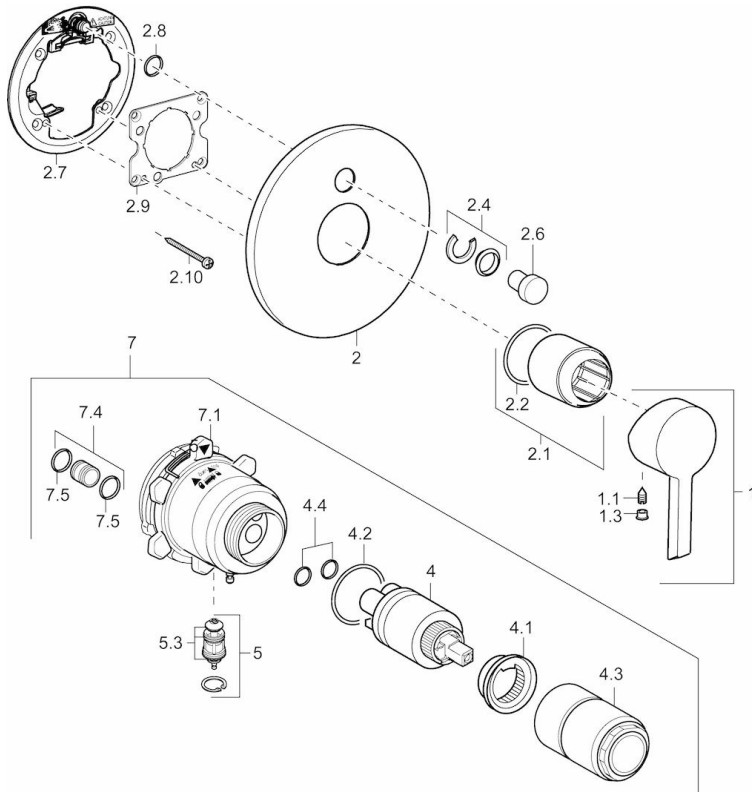

EAN: 4015474202009
static.hansa.com/45269103

- Bad en douche
- Eengreeps, Afbouwset
- Wandmontage voor inbouwunit
- Chroom
- Eengreeps bediend, Hendel met warm-koud-aanduiding
- Roundwallrosette

Technische gegevens

Doorstromingseigenschappen

Doorstroomhoeveelheid bij 3 bar **22.2 / 21.0 l/min**

Technische eigenschappen

Warmwatertoevoer **max. +80°C**
 Werkdruk **0.5-10 bar**

Voorschriften

EN-norm **EN 817**

Reserveonderdelen

SP45269103

	Naam	Code
1	Hendel Chroom	59913586
1.1	Schroef, M5x8, SW2.5	59904755
1.3	Sierdop Grijs	59912112
2	Afdekplaat, d 170 mm Chroom Stopgezet	59913403
2.1	Rosassen Chroom	59912511
2.2	O-ring, 41x3	59913215
2.4	Kapmet begrenzer keuken	59912924
2.6	Snap	59912926
2.7	Verstevigingsplaat	59913048
2.8	O-ring, d 7.65x1.78	59902337
2.9	Fixing plate	59913034
2.10	Schroef, M4.5x80	59912890
4	Binnenwerk , 3.5 Eco	59912324
4	Binnenwerk, 3.5 Classic	59913075
4.1	Temperature adjustment limiter	59912325
4.2	O-ring, d 28.24x2.62	59912590
4.3	Schroef de mouw, M38x1	59912115
4.4	O-ring, d 10.10x1.60	59905072
5	Omsteller	59912985
5	O-ring, d 14x2	59912982
5.3	Dichting Stopgezet	59912997
7	Functional unit, 3.5 Stopgezet	59912937
7	Functional unit, H/C reversed	59912978
7	Functional unit, 3.5 Stopgezet	59913119
7.1	Blind nut	59912984
7.4	Aansluitnippel, (2014-)	59913885
N.I.	Inbouwverlengstuk compleet, 20 mm	59912754