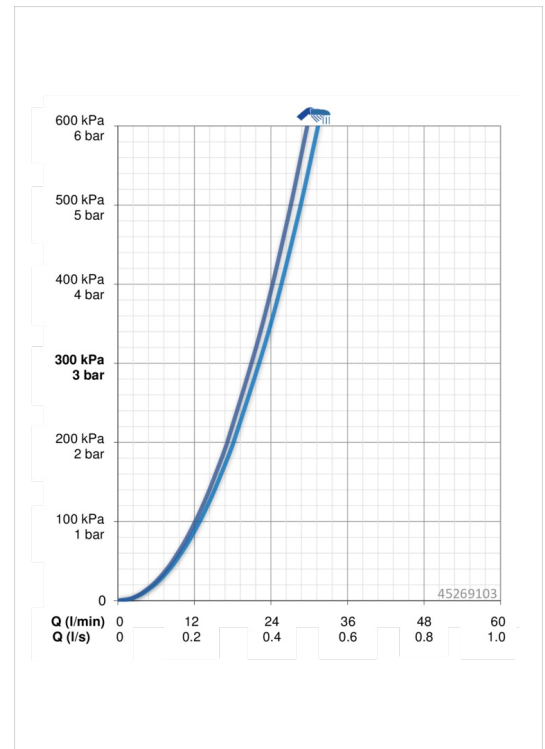

Doorstromingseigenschappen

Doorstroomhoeveelheid bij 3 bar **22.2 / 21.0 l/min**

Technische eigenschappen

Warmwatertoevoer **max. +80°C**
 Werkdruk **0.5-10 bar**

Voorschriften

EN-norm **EN 817**

Reserveonderdelen

SP45269103

	Naam	Code
1	Hendel Chroom	59913586
1.1	Schroef, M5x8, SW2.5	59904755
1.3	Sierdop Grijs	59912112
2	Afdekplaat, d 170 mm Chroom Stopgezet	59913403
2.1	Rosassen Chroom	59912511
2.2	O-ring, 41x3	59913215
2.4	Kapmet begrenzer keuken	59912924
2.6	Snap	59912926
2.7	Verstevigingsplaat	59913048
2.8	O-ring, d 7.65x1.78	59902337
2.9	Fixing plate	59913034
2.10	Schroef, M4.5x80	59912890
4	Binnenwerk , 3.5 Eco	59912324
4	Binnenwerk, 3.5 Classic	59913075
4.1	Temperature adjustment limiter	59912325
4.2	O-ring, d 28.24x2.62	59912590
4.3	Schroef de mouw, M38x1	59912115
4.4	O-ring, d 10.10x1.60	59905072
5	Omsteller	59912985
5	O-ring, d 14x2	59912982
5.3	Dichting Stopgezet	59912997
7	Functional unit, 3.5 Stopgezet	59912937
7	Functional unit, H/C reversed	59912978
7	Functional unit, 3.5 Stopgezet	59913119
7.1	Blind nut	59912984
7.4	Aansluitnippel, (2014-)	59913885
N.I.	Inbouwverlengstuk compleet, 20 mm	59912754