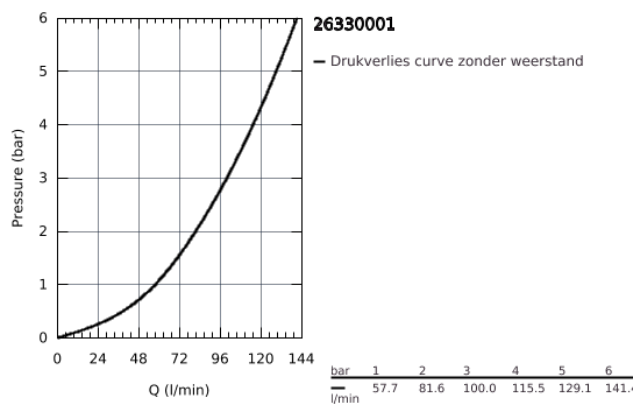

26 330 001 COSTA DOUCHEMENGKRAAN

PRODUCTOMSCHRIJVING

- wandmontage
- metalen grepen
- warmte geïsoleerd
- schroefrozet
- Longlife binnenwerk
- douche-aansluiting 1/2"
- S-koppelingen
- **GROHE StarLight** schitterende chromafwerking