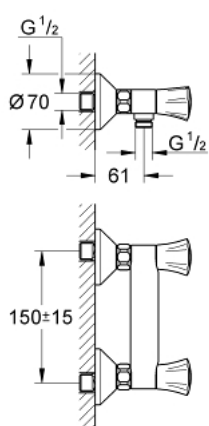

26 330 001 COSTA DOUCHEMENGKRAAN

PRODUCTOMSCHRIJVING

- wandmontage
- metalen grepen
- warmte geïsoleerd
- schroefrozet
- Longlife binnenwerk
- douche-aansluiting 1/2"
- S-koppelingen
- **GROHE StarLight** schitterende chromafwerking

26 330 001 COSTA DOUCHEMENGKRAAN

26 330 001 COSTA DOUCHEMENGKRAAN

RESERVEONDERDELEN

- 1: Greep Costa L (Bestelnummer 45994000)
 - 1.1: Klikverbinding (Bestelnummer 0538600M)
 - 2: Bovendeel 1/2" (Bestelnummer 07146000)
 - 2.1: O-Ring Ø6 x Ø2 (Bestelnummer 0128300M)
 - 2.2: O-Ring Ø18,2 x Ø1,7 (Bestelnummer 0392400M)
 - 2.3: Dichting 1/2" (Bestelnummer 0529100M)
 - 3: Aansluitkoppeling 1/2" (Bestelnummer 45044000)
 - 4: S-koppeling (Bestelnummer 12075000)
 - 4.1: Dichting 1/2" (Bestelnummer 0138600M)
 - 4.2: Rozet (Bestelnummer 0221000M)
 - 5: Terugslagklep (Bestelnummer 08565000)
 - 6: Verlengstuk voor zichtbare bevestigingsmoeren (Bestelnummer 0713000M)
 - *
 - 7: Screw for Costa/Avina products (Bestelnummer 48013000)*
 - 8: Moersleutel, plat 30 mm voor opbouwkraanwerk, 34 mm voor thermostatische elementen (Bestelnummer 19377000)*
- * Optionele accessoires