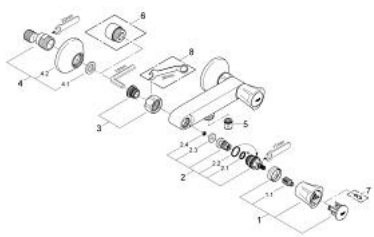

26 330 001 COSTA DOUCHEMENGKRAAN

PRODUCTOMSCHRIJVING

- wandmontage
- metalen grepen
- warmte geïsoleerd
- schroefrozet
- Longlife binnenwerk
- douche-aansluiting 1/2"
- S-koppelingen
- **GROHE StarLight** schitterende chromafwerking

26 330 001 COSTA DOUCHEMENGKRAAN

26 330 001 COSTA DOUCHEMENGKRAAN

RESERVEONDERDELEN

- 1: Greep Costa L (Bestelnummer 45994000)
 - 1.1: Klikverbinding (Bestelnummer 0538600M)
 - 2: Bovendeel 1/2" (Bestelnummer 07146000)
 - 2.1: O-Ring Ø6 x Ø2 (Bestelnummer 0128300M)
 - 2.2: O-Ring Ø18,2 x Ø1,7 (Bestelnummer 0392400M)
 - 2.3: Dichting 1/2" (Bestelnummer 0529100M)
 - 3: Aansluitkoppeling 1/2" (Bestelnummer 45044000)
 - 4: S-koppeling (Bestelnummer 12075000)
 - 4.1: Dichting 1/2" (Bestelnummer 0138600M)
 - 4.2: Rozet (Bestelnummer 0221000M)
 - 5: Terugslagklep (Bestelnummer 08565000)
 - 6: Verlengstuk voor zichtbare bevestigingsmoeren (Bestelnummer 0713000M)
 - *
 - 7: Screw for Costa/Avina products (Bestelnummer 48013000)*
 - 8: Moersleutel, plat 30 mm voor opbouwkraanwerk, 34 mm voor thermostatische elementen (Bestelnummer 19377000)*
- * Optionele accessoires