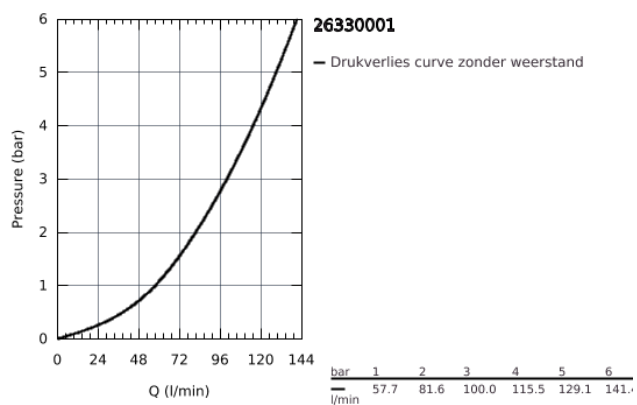

26 330 001 COSTA DOUCHEMENGKRAAN