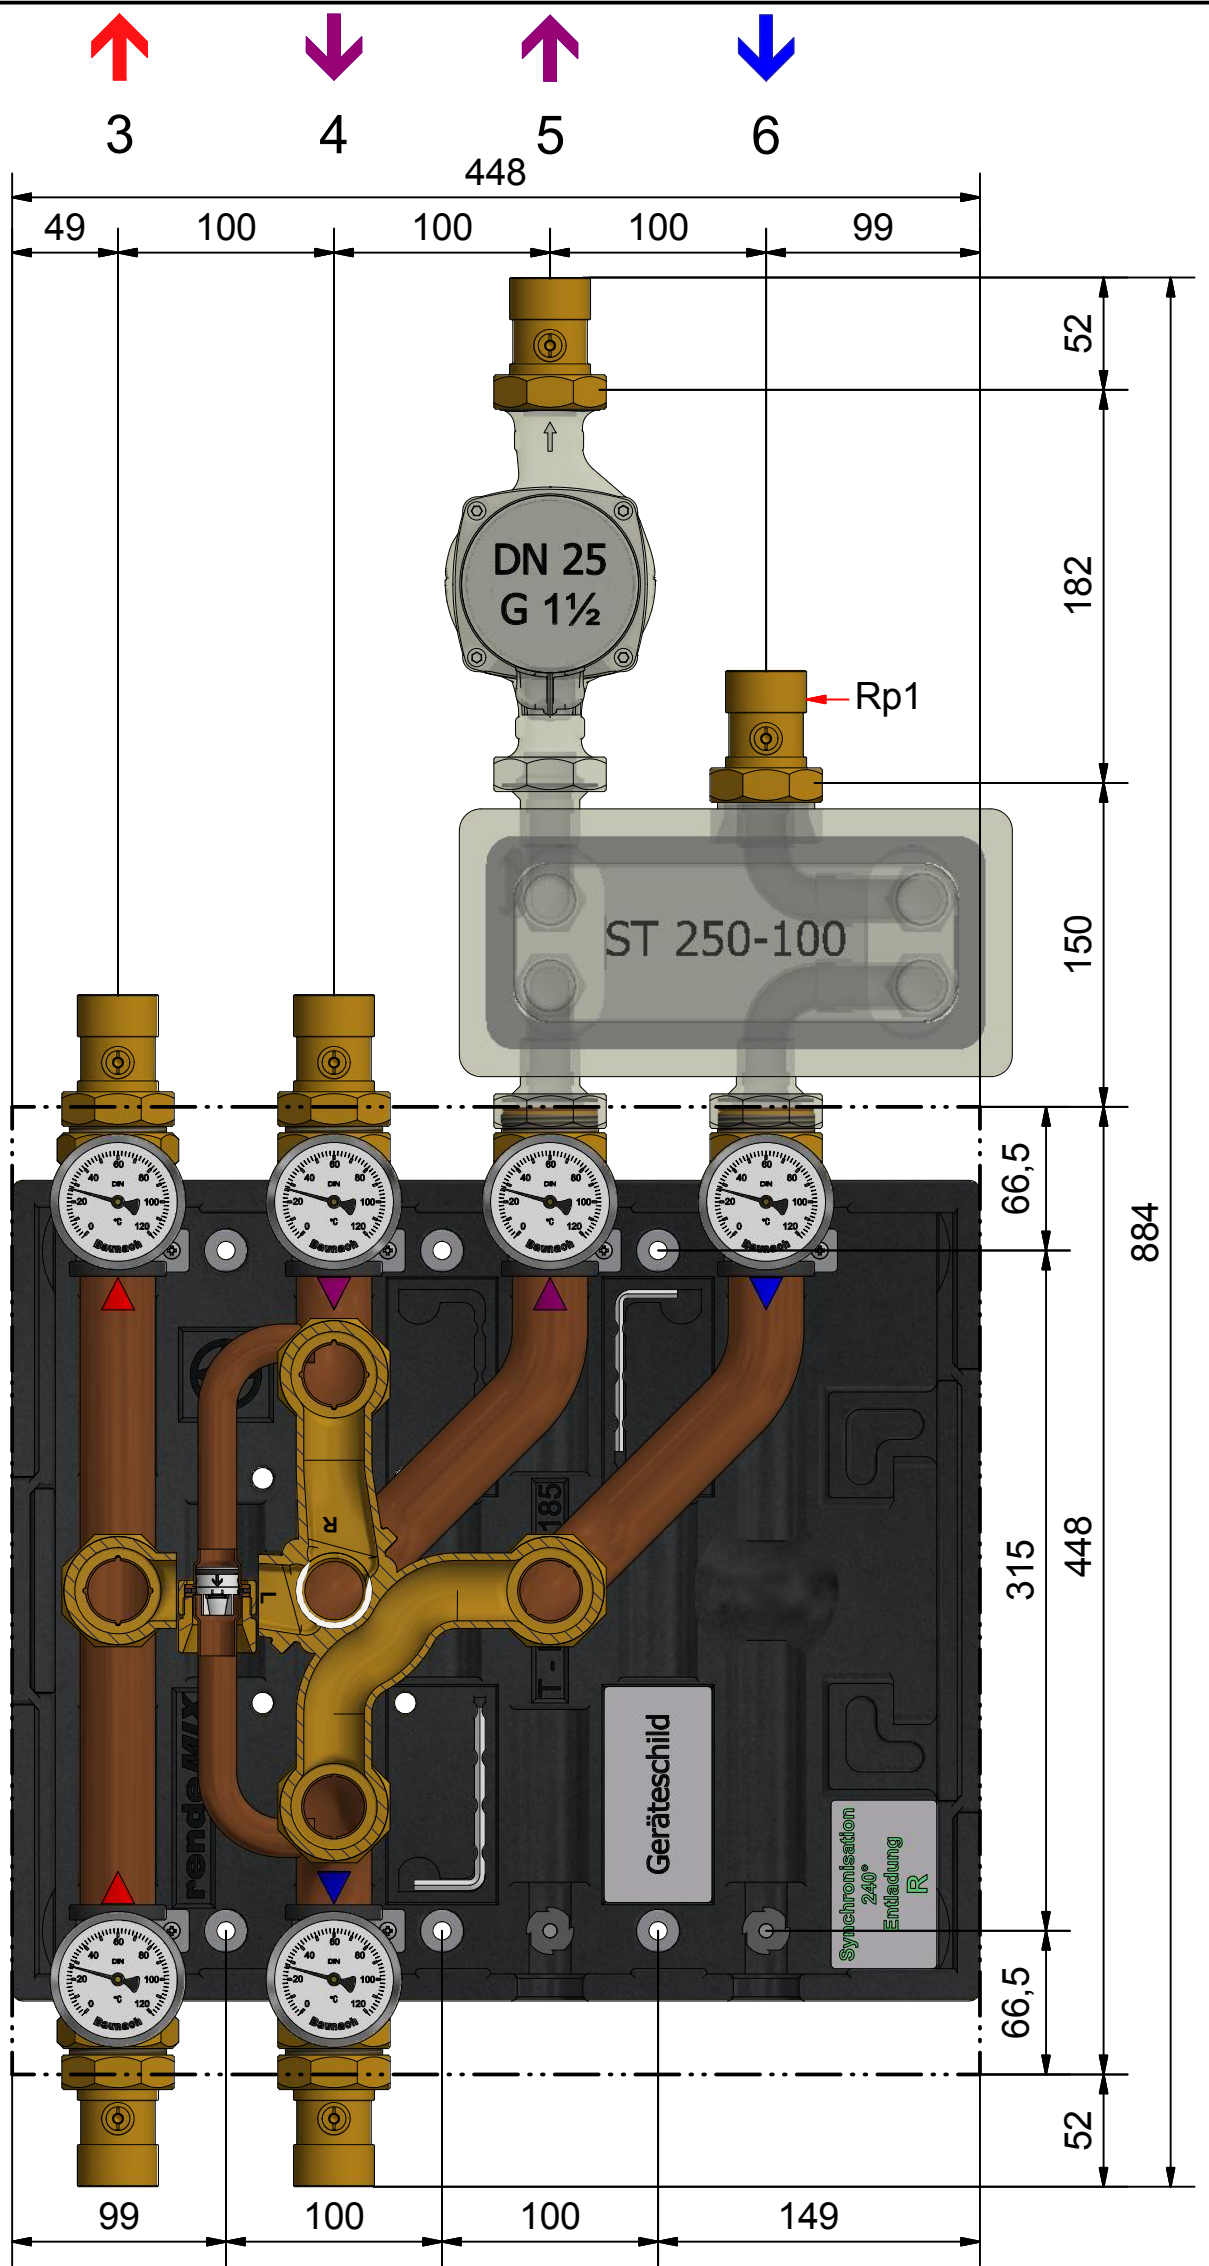

Gläsern gezeichnete Komponenten sind im Lieferumfang nicht enthalten!
Glassy drawn components are not included in the delivery!

Leistungsdaten	3 - 4	5' - 6'
Kvs	4,9	7,9
m ³ /h [100mbar]	1,5	2,5
kW [ΔT]	35 [20K]	29 [10K]
Datum/Name	19.06.2018	HGB

Datenblatt		Datum	Name	Art.-Bez.: rMIX 250 2x4 RH-jet
		Gezeichnet	02.05.2016 D. Ketzler	
		Kontrolliert	05.12.2016 A. Sarrafan	
		Freigabe	07.03.2019 HG Baunach	
HG Baunach GmbH & Co. KG Rheinstraße 7, D-41836 Hückelhoven Tel. +49 (0) 24 33 / 970 - 210 Fax - 219 www.baunach.net info@baunach.net		Baunach		Art.-Nr.: 001 051-DBL