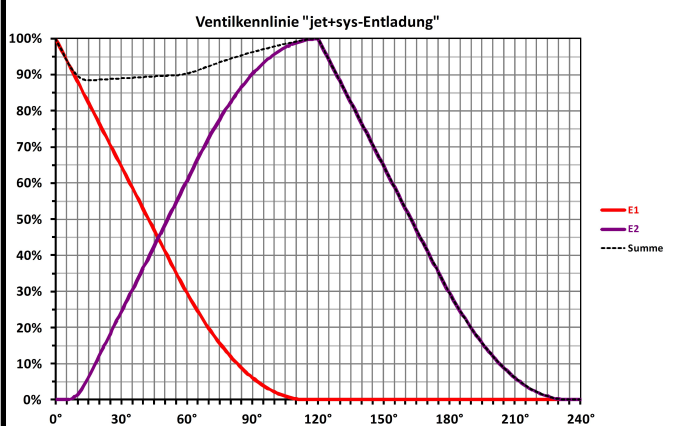

Gläsern gezeichnete Komponenten sind im Lieferumfang nicht enthalten!
Glassy drawn components are not included in the delivery!

Leistungsdaten	3 - 4	5' - 6'
Kvs	4,9	7,9
m ³ /h [100mbar]	1,5	2,5
kW [ΔT]	35 [20K]	29 [10K]
Datum/Name	19.06.2018	HGB