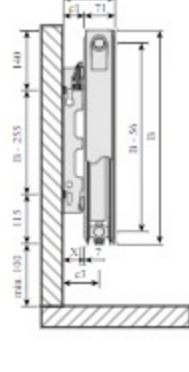

EFlow Integra / Parada / Ramo type 21S-22-33, bovenaanzicht

EFlow Integra / Parada / Ramo type 11 - hoogte 300 mm, zij aanzicht

EFlow Integra / Parada / Ramo type 11 - hoogte 400-900 mm, zij aanzicht

EFlow Integra / Parada / Ramo type 21S - hoogte 300 mm, zij aanzicht

EFlow Integra / Parada / Ramo type 21 - hoogte 400-900 mm, zij aanzicht

EFlow Integra / Parada / Ramo type 22 - hoogte 300 mm, zij aanzicht

EFlow Integra / Parada / Ramo type 22 - hoogte 400-900 mm, zij aanzicht

EFlow Integra / Parada / Ramo type 33 MCA-Q - hoogte 300 mm, zij aanzicht

EFlow Integra / Parada / Ramo type 33 - hoogte 300 mm, zij aanzicht

EFlow Integra / Parada / Ramo type 33 - hoogte 400-900 mm, zij aanzicht