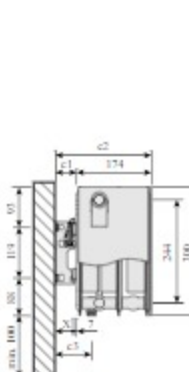

EFlow Integra / Parada / Ramo type 21S-22-33, bovenaanzicht

EFlow Integra / Parada / Ramo type 11 - hoogte 300 mm, zij aanzicht

EFlow Integra / Parada / Ramo type 11 - hoogte 400-900 mm, zij aanzicht

EFlow Integra / Parada / Ramo type 21S - hoogte 300 mm, zij aanzicht

EFlow Integra / Parada / Ramo type 21 - hoogte 400-900 mm, zij aanzicht

EFlow Integra / Parada / Ramo type 22 - hoogte 300 mm, zij aanzicht

EFlow Integra / Parada / Ramo type 22 - hoogte 400-900 mm, zij aanzicht

EFlow Integra / Parada / Ramo type 33 MCA-Q - hoogte 300 mm, zij aanzicht

EFlow Integra / Parada / Ramo type 33 - hoogte 300 mm, zij aanzicht

EFlow Integra / Parada / Ramo type 33 - hoogte 400-900 mm, zij aanzicht