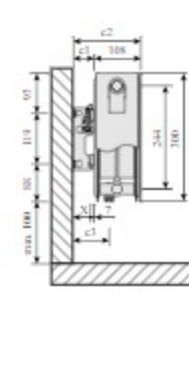

EFlow Integra / Parada / Ramo type 21S-22-33, bovenaanzicht

EFlow Integra / Parada / Ramo type 11 - hoogte 300 mm, zij aanzicht

EFlow Integra / Parada / Ramo type 11 - hoogte 400-900 mm, zij aanzicht

EFlow Integra / Parada / Ramo type 21S - hoogte 300 mm, zij aanzicht

EFlow Integra / Parada / Ramo type 21 - hoogte 400-900 mm, zij aanzicht

EFlow Integra / Parada / Ramo type 22 - hoogte 300 mm, zij aanzicht

EFlow Integra / Parada / Ramo type 22 - hoogte 400-900 mm, zij aanzicht

EFlow Integra / Parada / Ramo type 33 MCA-Q - hoogte 300 mm, zij aanzicht

EFlow Integra / Parada / Ramo type 33 - hoogte 300 mm, zij aanzicht

EFlow Integra / Parada / Ramo type 33 - hoogte 400-900 mm, zij aanzicht