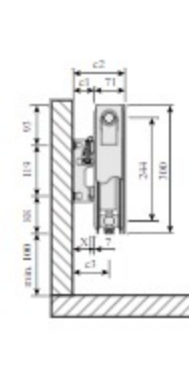

EFlow Integra / Parada / Ramo type 21S-22-33, bovenaanzicht

EFlow Integra / Parada / Ramo type 11 - hoogte 300 mm, zij aanzicht

EFlow Integra / Parada / Ramo type 11 - hoogte 400-900 mm, zij aanzicht

EFlow Integra / Parada / Ramo type 21S - hoogte 300 mm, zij aanzicht

EFlow Integra / Parada / Ramo type 21 - hoogte 400-900 mm, zij aanzicht

EFlow Integra / Parada / Ramo type 22 - hoogte 300 mm, zij aanzicht

EFlow Integra / Parada / Ramo type 22 - hoogte 400-900 mm, zij aanzicht

EFlow Integra / Parada / Ramo type 33 MCA-Q - hoogte 300 mm, zij aanzicht

EFlow Integra / Parada / Ramo type 33 - hoogte 300 mm, zij aanzicht

EFlow Integra / Parada / Ramo type 33 - hoogte 400-900 mm, zij aanzicht