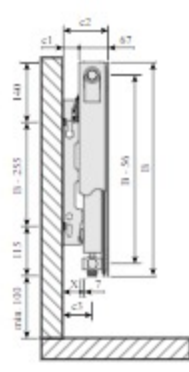

EFlow Integra / Parada / Ramo type 21S-22-33, bovenaanzicht

EFlow Integra / Parada / Ramo type 11 - hoogte 300 mm, zij aanzicht

EFlow Integra / Parada / Ramo type 11 - hoogte 400-900 mm, zij aanzicht

EFlow Integra / Parada / Ramo type 21S - hoogte 300 mm, zij aanzicht

EFlow Integra / Parada / Ramo type 21 - hoogte 400-900 mm, zij aanzicht

EFlow Integra / Parada / Ramo type 22 - hoogte 300 mm, zij aanzicht

EFlow Integra / Parada / Ramo type 22 - hoogte 400-900 mm, zij aanzicht

EFlow Integra / Parada / Ramo type 33 MCA-Q - hoogte 300 mm, zij aanzicht

EFlow Integra / Parada / Ramo type 33 - hoogte 300 mm, zij aanzicht

EFlow Integra / Parada / Ramo type 33 - hoogte 400-900 mm, zij aanzicht