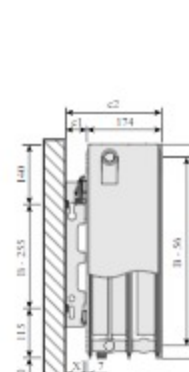

EFlow Integra / Parada / Ramo type 21S-22-33, bovenaanzicht

EFlow Integra / Parada / Ramo type 11 - hoogte 300 mm, zij aanzicht

EFlow Integra / Parada / Ramo type 11 - hoogte 400-900 mm, zij aanzicht

EFlow Integra / Parada / Ramo type 21S - hoogte 300 mm, zij aanzicht

EFlow Integra / Parada / Ramo type 21 - hoogte 400-900 mm, zij aanzicht

EFlow Integra / Parada / Ramo type 22 - hoogte 300 mm, zij aanzicht

EFlow Integra / Parada / Ramo type 22 - hoogte 400-900 mm, zij aanzicht

EFlow Integra / Parada / Ramo type 33 MCA-Q - hoogte 300 mm, zij aanzicht

EFlow Integra / Parada / Ramo type 33 - hoogte 300 mm, zij aanzicht

EFlow Integra / Parada / Ramo type 33 - hoogte 400-900 mm, zij aanzicht