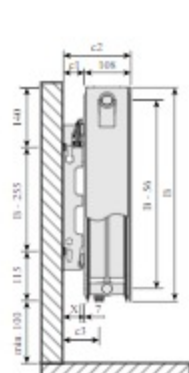

EFlow Integra / Parada / Ramo type 21S-22-33, bovenaanzicht

EFlow Integra / Parada / Ramo type 11 - hoogte 300 mm, zij aanzicht

EFlow Integra / Parada / Ramo type 11 - hoogte 400-900 mm, zij aanzicht

EFlow Integra / Parada / Ramo type 21S - hoogte 300 mm, zij aanzicht

EFlow Integra / Parada / Ramo type 21 - hoogte 400-900 mm, zij aanzicht

EFlow Integra / Parada / Ramo type 22 - hoogte 300 mm, zij aanzicht

EFlow Integra / Parada / Ramo type 22 - hoogte 400-900 mm, zij aanzicht

EFlow Integra / Parada / Ramo type 33 MCA-Q - hoogte 300 mm, zij aanzicht

EFlow Integra / Parada / Ramo type 33 - hoogte 300 mm, zij aanzicht

EFlow Integra / Parada / Ramo type 33 - hoogte 400-900 mm, zij aanzicht