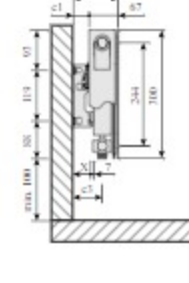

EFlow Integra / Parada / Ramo type 21S-22-33, bovenaanzicht

EFlow Integra / Parada / Ramo type 11 - hoogte 300 mm, zij aanzicht

EFlow Integra / Parada / Ramo type 11 - hoogte 400-900 mm, zij aanzicht

EFlow Integra / Parada / Ramo type 21S - hoogte 300 mm, zij aanzicht

EFlow Integra / Parada / Ramo type 21 - hoogte 400-900 mm, zij aanzicht

EFlow Integra / Parada / Ramo type 22 - hoogte 300 mm, zij aanzicht

EFlow Integra / Parada / Ramo type 22 - hoogte 400-900 mm, zij aanzicht

EFlow Integra / Parada / Ramo type 33 MCA-Q - hoogte 300 mm, zij aanzicht

EFlow Integra / Parada / Ramo type 33 - hoogte 300 mm, zij aanzicht

EFlow Integra / Parada / Ramo type 33 - hoogte 400-900 mm, zij aanzicht