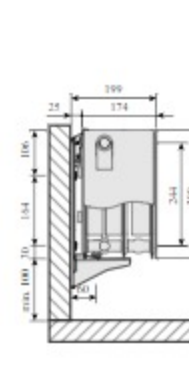

EFlow Integra / Parada / Ramo type 21S-22-33, bovenaanzicht

EFlow Integra / Parada / Ramo type 11 - hoogte 300 mm, zij aanzicht

EFlow Integra / Parada / Ramo type 11 - hoogte 400-900 mm, zij aanzicht

EFlow Integra / Parada / Ramo type 21S - hoogte 300 mm, zij aanzicht

EFlow Integra / Parada / Ramo type 21 - hoogte 400-900 mm, zij aanzicht

EFlow Integra / Parada / Ramo type 22 - hoogte 300 mm, zij aanzicht

EFlow Integra / Parada / Ramo type 22 - hoogte 400-900 mm, zij aanzicht

EFlow Integra / Parada / Ramo type 33 MCA-Q - hoogte 300 mm, zij aanzicht

EFlow Integra / Parada / Ramo type 33 - hoogte 300 mm, zij aanzicht

EFlow Integra / Parada / Ramo type 33 - hoogte 400-900 mm, zij aanzicht