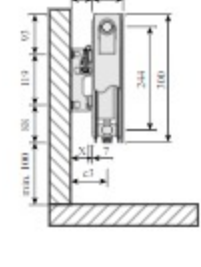

Eflow Integra / Parada / Ramo type 21S-22-33, bovenaanzicht

EFlow Integra / Parada / Ramo type 11 - hoogte 300 mm, zij aanzicht

Eflow Integra / Parada / Ramo type 11 - hoogte 400-900 mm, zij aanzicht

EFlow Integra / Parada / Ramo type 21S - hoogte 300 mm, zij aanzicht

Eflow Integra / Parada / Ramo type 21 - hoogte 400-900 mm, zij aanzicht

EFlow Integra / Parada / Ramo type 22 - hoogte 300 mm, zij aanzicht

EFlow Integra / Parada / Ramo type 22 - hoogte 400-900 mm, zij aanzicht

EFlow Integra / Parada / Ramo type 33 - hoogte 300 mm, zij aanzicht

EFlow Integra / Parada / Ramo type 33 MCA-Q - hoogte 300 mm, zij aanzicht

EFlow Integra / Parada / Ramo type 33 - hoogte 400-900 mm, zij aanzicht