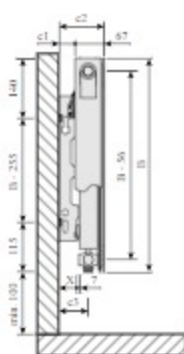

Eflow Integra / Parada / Ramo type 21S-22-33, bovenaanzicht

EFlow Integra / Parada / Ramo type 11 - hoogte 300 mm, zij aanzicht

Eflow Integra / Parada / Ramo type 11 - hoogte 400-900 mm, zij aanzicht

EFlow Integra / Parada / Ramo type 21S - hoogte 300 mm, zij aanzicht

Eflow Integra / Parada / Ramo type 21 - hoogte 400-900 mm, zij aanzicht

EFlow Integra / Parada / Ramo type 22 - hoogte 300 mm, zij aanzicht

EFlow Integra / Parada / Ramo type 22 - hoogte 400-900 mm, zij aanzicht

EFlow Integra / Parada / Ramo type 33 - hoogte 300 mm, zij aanzicht

EFlow Integra / Parada / Ramo type 33 MCA-Q - hoogte 300 mm, zij aanzicht

EFlow Integra / Parada / Ramo type 33 - hoogte 400-900 mm, zij aanzicht