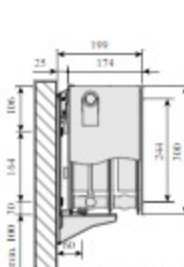

Eflow Integra / Parada / Ramo type 21S-22-33, bovenaanzicht

EFlow Integra / Parada / Ramo type 11 - hoogte 300 mm, zij aanzicht

Eflow Integra / Parada / Ramo type 11 - hoogte 400-900 mm, zij aanzicht

EFlow Integra / Parada / Ramo type 21S - hoogte 300 mm, zij aanzicht

Eflow Integra / Parada / Ramo type 21 - hoogte 400-900 mm, zij aanzicht

EFlow Integra / Parada / Ramo type 22 - hoogte 300 mm, zij aanzicht

EFlow Integra / Parada / Ramo type 22 - hoogte 400-900 mm, zij aanzicht

EFlow Integra / Parada / Ramo type 33 - hoogte 300 mm, zij aanzicht

EFlow Integra / Parada / Ramo type 33 MCA-Q - hoogte 300 mm, zij aanzicht

EFlow Integra / Parada / Ramo type 33 - hoogte 400-900 mm, zij aanzicht