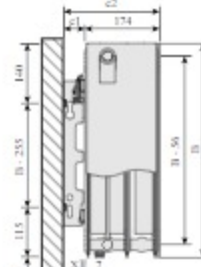

Eflow Integra / Parada / Ramo type 21S-22-33, bovenaanzicht

EFlow Integra / Parada / Ramo type 11 - hoogte 300 mm, zij aanzicht

Eflow Integra / Parada / Ramo type 11 - hoogte 400-900 mm, zij aanzicht

EFlow Integra / Parada / Ramo type 21S - hoogte 300 mm, zij aanzicht

Eflow Integra / Parada / Ramo type 21 - hoogte 400-900 mm, zij aanzicht

EFlow Integra / Parada / Ramo type 22 - hoogte 300 mm, zij aanzicht

EFlow Integra / Parada / Ramo type 22 - hoogte 400-900 mm, zij aanzicht

EFlow Integra / Parada / Ramo type 33 - hoogte 300 mm, zij aanzicht

EFlow Integra / Parada / Ramo type 33 MCA-Q - hoogte 300 mm, zij aanzicht

EFlow Integra / Parada / Ramo type 33 - hoogte 400-900 mm, zij aanzicht