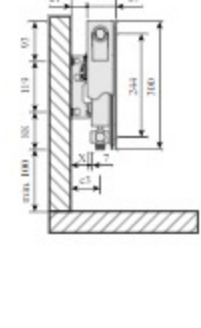

Eflow Integra / Parada / Ramo type 21S-22-33, bovenaanzicht

EFlow Integra / Parada / Ramo type 11 - hoogte 300 mm, zij aanzicht

Eflow Integra / Parada / Ramo type 11 - hoogte 400-900 mm, zij aanzicht

EFlow Integra / Parada / Ramo type 21S - hoogte 300 mm, zij aanzicht

Eflow Integra / Parada / Ramo type 21 - hoogte 400-900 mm, zij aanzicht

EFlow Integra / Parada / Ramo type 22 - hoogte 300 mm, zij aanzicht

EFlow Integra / Parada / Ramo type 22 - hoogte 400-900 mm, zij aanzicht

EFlow Integra / Parada / Ramo type 33 - hoogte 300 mm, zij aanzicht

EFlow Integra / Parada / Ramo type 33 MCA-Q - hoogte 300 mm, zij aanzicht

EFlow Integra / Parada / Ramo type 33 - hoogte 400-900 mm, zij aanzicht