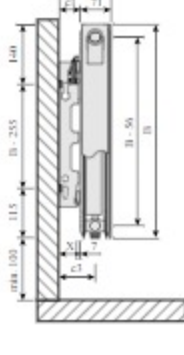

Eflow Integra / Parada / Ramo type 21S-22-33, bovenaanzicht

EFlow Integra / Parada / Ramo type 11 - hoogte 300 mm, zij aanzicht

Eflow Integra / Parada / Ramo type 11 - hoogte 400-900 mm, zij aanzicht

EFlow Integra / Parada / Ramo type 21S - hoogte 300 mm, zij aanzicht

Eflow Integra / Parada / Ramo type 21 - hoogte 400-900 mm, zij aanzicht

EFlow Integra / Parada / Ramo type 22 - hoogte 300 mm, zij aanzicht

EFlow Integra / Parada / Ramo type 22 - hoogte 400-900 mm, zij aanzicht

EFlow Integra / Parada / Ramo type 33 - hoogte 300 mm, zij aanzicht

EFlow Integra / Parada / Ramo type 33 MCA-Q - hoogte 300 mm, zij aanzicht

EFlow Integra / Parada / Ramo type 33 - hoogte 400-900 mm, zij aanzicht