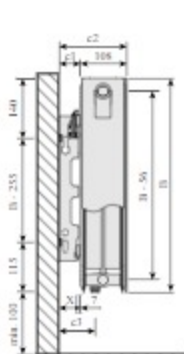

Eflow Integra / Parada / Ramo type 21S-22-33, bovenaanzicht

EFlow Integra / Parada / Ramo type 11 - hoogte 300 mm, zij aanzicht

Eflow Integra / Parada / Ramo type 11 - hoogte 400-900 mm, zij aanzicht

EFlow Integra / Parada / Ramo type 21S - hoogte 300 mm, zij aanzicht

Eflow Integra / Parada / Ramo type 21 - hoogte 400-900 mm, zij aanzicht

EFlow Integra / Parada / Ramo type 22 - hoogte 300 mm, zij aanzicht

EFlow Integra / Parada / Ramo type 22 - hoogte 400-900 mm, zij aanzicht

EFlow Integra / Parada / Ramo type 33 - hoogte 300 mm, zij aanzicht

EFlow Integra / Parada / Ramo type 33 MCA-Q - hoogte 300 mm, zij aanzicht

EFlow Integra / Parada / Ramo type 33 - hoogte 400-900 mm, zij aanzicht