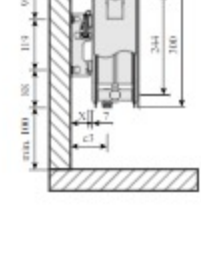

Eflow Integra / Parada / Ramo type 21S-22-33, bovenaanzicht

EFlow Integra / Parada / Ramo type 11 - hoogte 300 mm, zij aanzicht

Eflow Integra / Parada / Ramo type 11 - hoogte 400-900 mm, zij aanzicht

EFlow Integra / Parada / Ramo type 21S - hoogte 300 mm, zij aanzicht

Eflow Integra / Parada / Ramo type 21 - hoogte 400-900 mm, zij aanzicht

EFlow Integra / Parada / Ramo type 22 - hoogte 300 mm, zij aanzicht

EFlow Integra / Parada / Ramo type 22 - hoogte 400-900 mm, zij aanzicht

EFlow Integra / Parada / Ramo type 33 - hoogte 300 mm, zij aanzicht

EFlow Integra / Parada / Ramo type 33 MCA-Q - hoogte 300 mm, zij aanzicht

EFlow Integra / Parada / Ramo type 33 - hoogte 400-900 mm, zij aanzicht