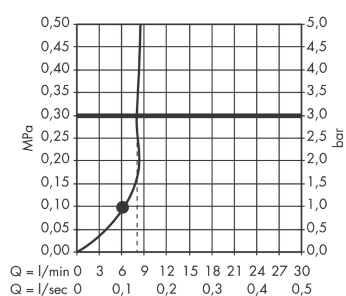

Technologie

Productafbeelding

Maattekening

AXOR Starck
Staaftanddouche 1jet
Oppervlakken: **Chroom** Art.-nr.: **10531000**

Doorstroomdiagram

AXOR Starck
Staaftanddouche 1jet
Oppervlakken: **Chroom** Art.-nr.: **10531000**