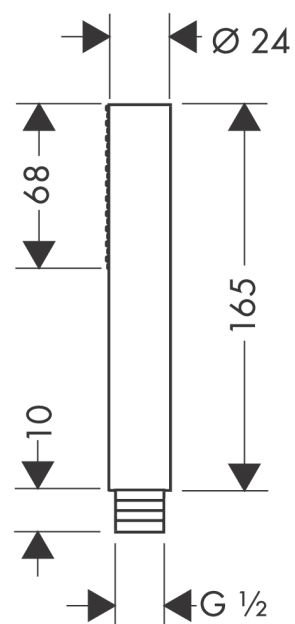

AXOR Starck
Staaftanddouche 1jet
 Oppervlakken: **Chroom** Art.-nr.: **10531000**

Funcities

- straalsoort: Rain
- maximaal debiet bij 3 bar: 8 l/min.
- aansluiting G ½

Details over het artikel

Prijs excl. BTW	103,90 €
Prijs incl. BTW*	125,72 €

Technologie

Productafbeelding

Maattekening

AXOR Starck
Staaftanddouche 1jet
Oppervlakken: **Chroom** Art.-nr.: **10531000**

Doorstroomdiagram

AXOR Starck
Staaftanddouche 1jet
Oppervlakken: **Chroom** Art.-nr.: **10531000**

Uittrektekening

Bouwjaar: >04/11

AXOR Starck
Staafhanddouche 1jet
Oppervlakken: **Chroom** Art.-nr.: **10531000**

Onderdelenlijst

Bouwjaar: >04/11

= Pos.		Art.-nr.	PC	VE
1	zeefdichting	94246000	-	1
2	doorstroombegrenzer (9 l/min)	95659000	-	1