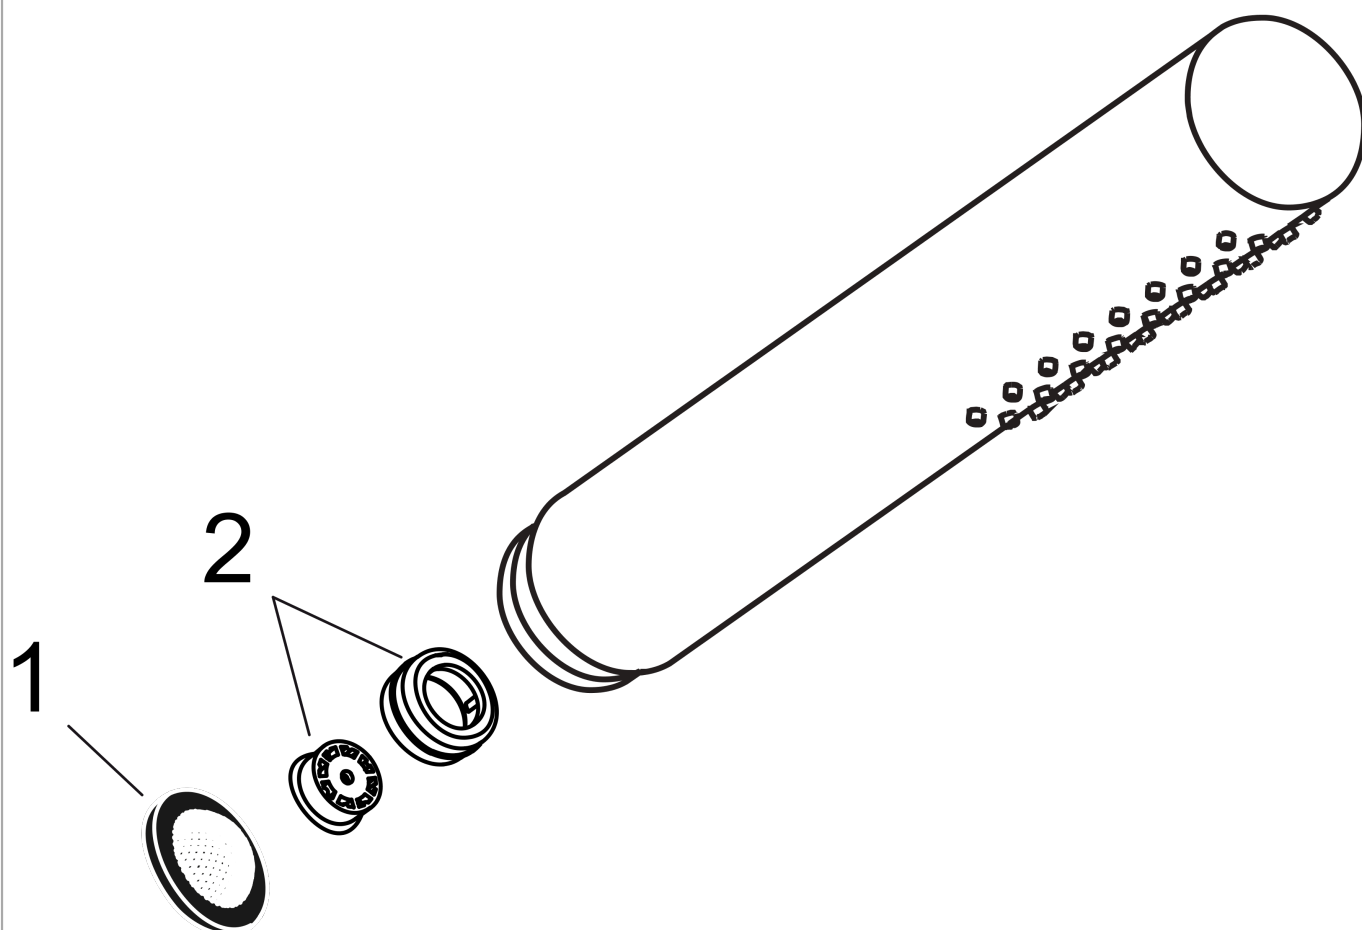

AXOR Starck
Staaftanddouche 1jet
 Oppervlakken: **Chroom** Art.-nr.: **10531000**

Funcities

- straalsoort: Rain
- maximaal debiet bij 3 bar: 8 l/min.
- aansluiting G ½

Details over het artikel

Prijs excl. BTW	103,90 €
Prijs incl. BTW*	125,72 €

Technologie

Productafbeelding

Maattekening

AXOR Starck
Staaftanddouche 1jet
Oppervlakken: **Chroom** Art.-nr.: **10531000**

Doorstroomdiagram

AXOR Starck
Staaftanddouche 1jet
Oppervlakken: **Chroom** Art.-nr.: **10531000**

Uittrektekening

Bouwjaar: >04/11

AXOR Starck
Staafhanddouche 1jet
Oppervlakken: **Chroom** Art.-nr.: **10531000**

Onderdelenlijst

Bouwjaar: >04/11

= Pos.		Art.-nr.	PC	VE
1	zeefdichting	94246000	-	1
2	doorstroombegrenzer (9 l/min)	95659000	-	1