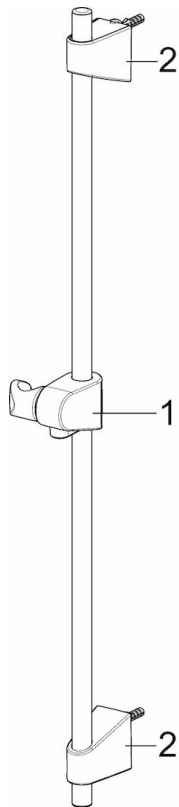

EAN: 4057304002489
static.hansa.com/44670113

- Douche oplossingen
- Wandmontage
- Chroom
- Handdouche, Glijstang, Verstelbare bevestiging glijstang, Zeepschaal, Doucheslang (1750 mm), Beschermttechnologie tegen kalkaanslag
- Ontspannend – zachte waterstroom, aangenaam voor het hele lichaam

Technische gegevens

Doorstromingseigenschappen

Doorstroomhoeveelheid bij 3 bar	18.0 l/min
Doorstroomhoeveelheid bij 3 bar (met debietregelaar)	15.0 l/min

Technische eigenschappen

Warmwatertoevoer	max. +65°C
Werkdruk	0.5-5 bar
Aansluitmaat	G1/2
Diameter	18 mm
Lengte / Hoogte	920 mm

Voorschriften

EN-norm	EN 1112, EN 1113
---------	-------------------------

Reserveonderdelen

SP44780113

	Naam	Code
01	Schuifstuk Chroom	59914392
02	Muursteen Chroom	59914394
N.I.	Doucheslang, L=1750 Chroom	44460300
N.I.	Handdouche Chroom	44610300
N.I.	Zeepschaal Transparent	44730100