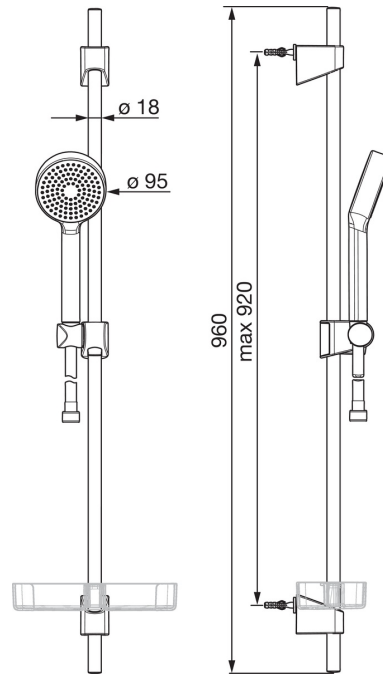

EAN: 4057304002489
static.hansa.com/44670113

- Douche oplossingen
- Wandmontage
- Chroom
- Handdouche, Glijstang, Verstelbare bevestiging glijstang, Zeepschaal, Doucheslang (1750 mm), Beschermttechnologie tegen kalkaanslag
- Ontspannend – zachte waterstroom, aangenaam voor het hele lichaam

Technische gegevens

Doorstromingseigenschappen

Doorstroomhoeveelheid bij 3 bar	18.0 l/min
Doorstroomhoeveelheid bij 3 bar (met debietregelaar)	15.0 l/min

Technische eigenschappen

Warmwatertoevoer	max. +65°C
Werkdruk	0.5-5 bar
Aansluitmaat	G1/2
Diameter	18 mm
Lengte / Hoogte	920 mm

Voorschriften

EN-norm	EN 1112, EN 1113
---------	-------------------------

Reserveonderdelen

SP44780113

	Naam	Code
01	Schuifstuk Chroom	59914392
02	Muursteen Chroom	59914394
N.I.	Doucheslang, L=1750 Chroom	44460300
N.I.	Handdouche Chroom	44610300
N.I.	Zeepschaal Transparent	44730100