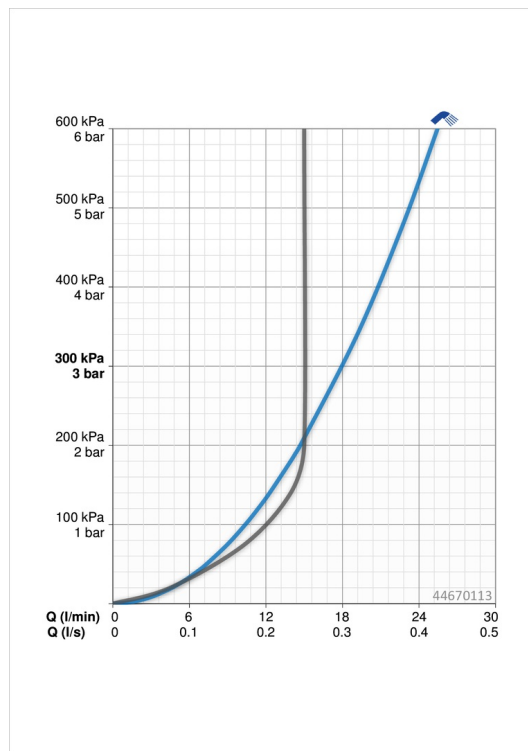

EAN: 4057304002489
static.hansa.com/44670113

- Douche oplossingen
- Wandmontage
- Chroom
- Handdouche, Glijstang, Verstelbare bevestiging glijstang, Zeepschaal, Doucheslang (1750 mm), Beschermttechnologie tegen kalkaanslag
- Ontspannend – zachte waterstroom, aangenaam voor het hele lichaam

Technische gegevens

Doorstromingseigenschappen

Doorstroomhoeveelheid bij 3 bar	18.0 l/min
Doorstroomhoeveelheid bij 3 bar (met debietregelaar)	15.0 l/min

Technische eigenschappen

Warmwatertoevoer	max. +65°C
Werkdruk	0.5-5 bar
Aansluitmaat	G1/2
Diameter	18 mm
Lengte / Hoogte	920 mm

Voorschriften

EN-norm	EN 1112, EN 1113