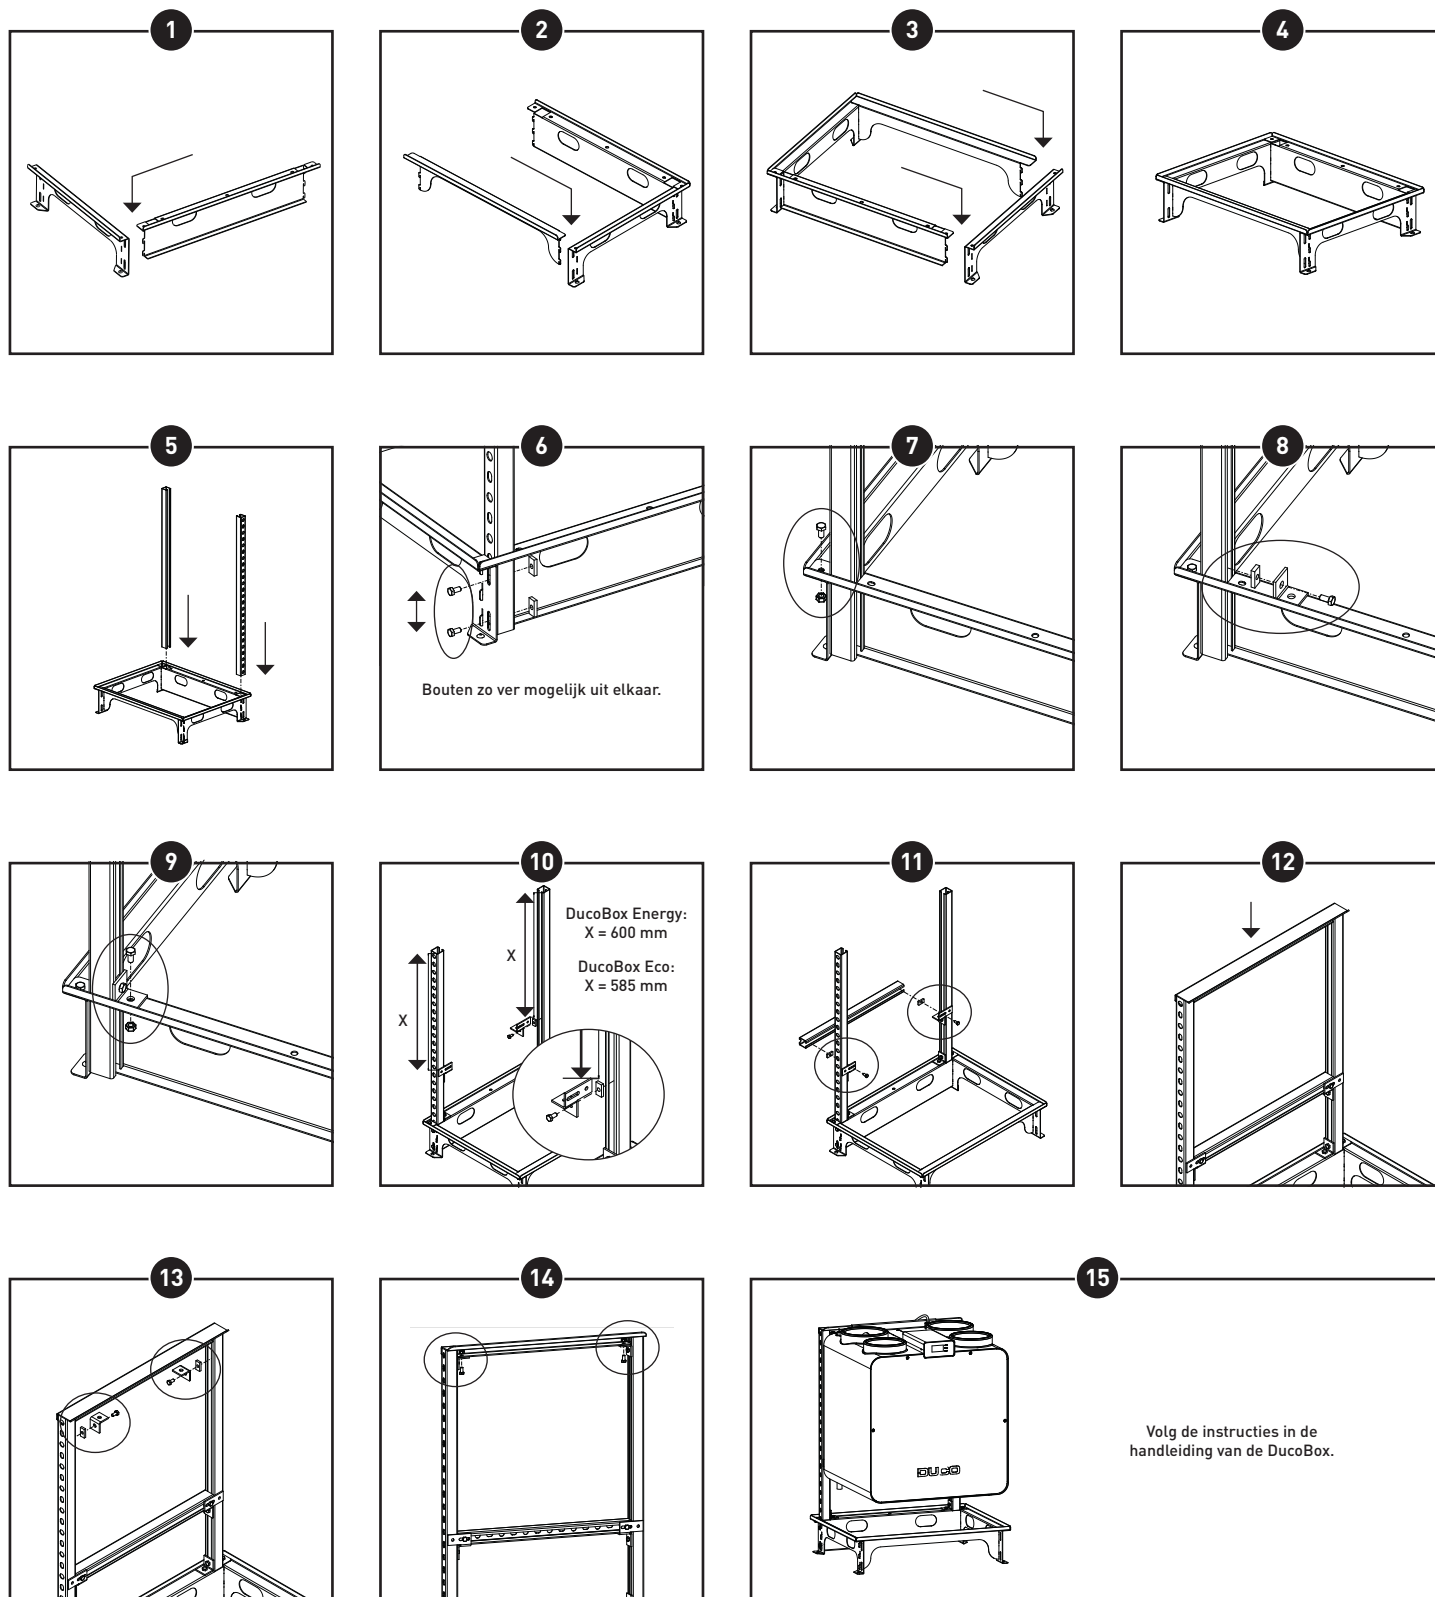

# Handleiding DucoBox Montagestoel HANGEND

Zorg dat de montagestoel op een vaste, vlakke ondergrond geplaatst wordt met voldoende massa.  
Vloer met massadichtheid van **min 200 kg/m<sup>2</sup>**.