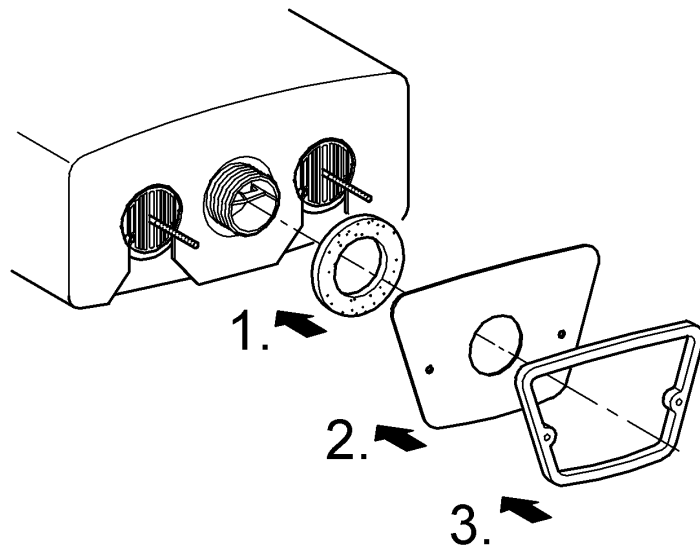

ENJOY WATER®

37 794

D

Grohe Deutschland
Vertriebs GmbH
Zur Porta 9
32457 Porta Westfalica
Tel.: +49 571 3989-333
Fax: +49 571 3989-999

A

GROHE Ges.m.b.H.
Wienerbergerstraße 11/A7
1100 Wien
Tel.: +43 1 68060141
Fax: +43 1 6895550