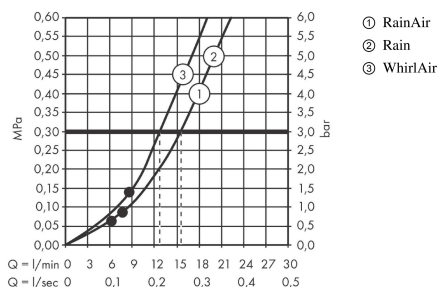

Doorstroomdiagram

De verbruikswaarden werden in overeenstemming met de praktijk met de bijbehorende armaturen (thermostaat/mengkraan/inbouwventiel) gemeten.