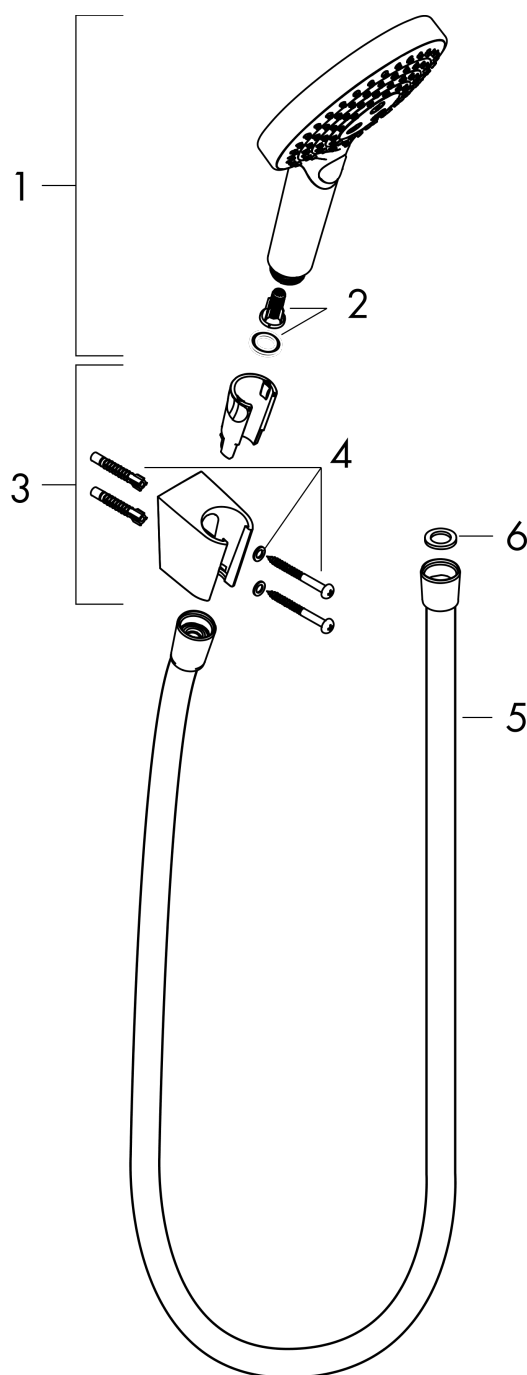

Raindance Select S
Wandhouderset 120 3jet met doucheslang 160 cm
Oppervlakken: **Chroom** Art.-nr.: **26721000**

Uittrektekening

Bouwjaar: >10/14

Raindance Select S
Wandhouderset 120 3jet met doucheslang 160 cm
Oppervlakken: **Chroom** Art.-nr.: **26721000**

Onderdelenlijst

Bouwjaar: >10/14

= Pos.	Beschrijving	Art.-nr.	PC	VE
1	Handdouche	26530000	-	1
2	filter	97708000	-	1
3	douchehouder	28331000	-	1
4	bevestigingsmateriaal	40915000	-	1
5	doucheslang Isiflex'B 1,60 m	28276000	-	1
6	dichting	98058000	-	1