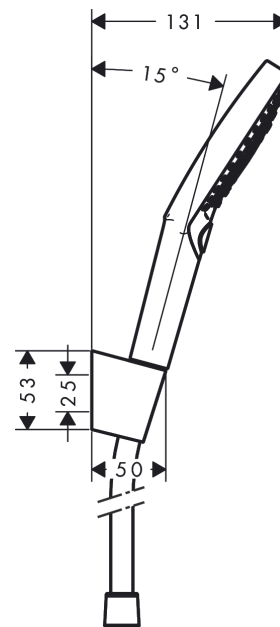

### Funcities

- bestaat uit: handdouche, douchehouder, doucheslang
- afmeting straalplaat: 125 mm
- geïntegreerde houder
- straalsoort: RainAir, Rain, Whirl
- comfortabele straalsoortomschakeling d.m.v. Select-knop
- maximaal debiet bij 3 bar: 15 l/min.
- meedraaiende wartel aan douchezijde tegen verdraaien van de doucheslang
- Douchehouder van kunststof
- uitspoelbare vuilopvangzeef

## Maattekening