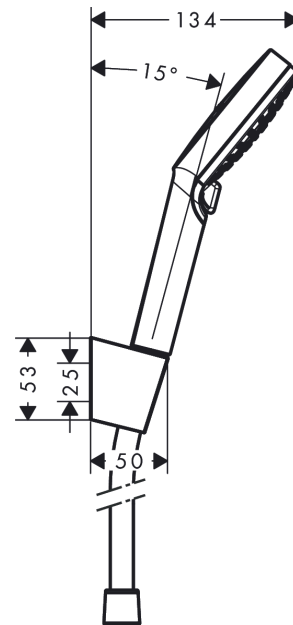

Crometta
Wandhouderset Vario met doucheslang 125 cm
 Oppervlakken: **Wit/Chroom** Art.-nr.: **26691400**

Beschrijving

Functies

- bestaat uit: handdouche, douchehouder, doucheslang
- afmeting straalesschijf: 100 mm
- geïntegreerde houder
- straalsoort: Rain, IntenseRain
- straalsoortomschakeling d.m.v. draaibare straalesschijf
- maximaal debiet bij 3 bar: 13,8 l/min.
- meedraaiende wartel aan douchezijde tegen verdraaien van de doucheslang
- Douchehouder van kunststof
- uitspoelbare vuilopvangzeef

Details over het artikel

Prijs excl. BTW	43,10 €
Prijs incl. BTW*	52,15 €

Technologie

Productafbeelding

Maattekening

Doorstroomdiagram

De verbruikswaarden werden in overeenstemming met de praktijk met de bijbehorende armaturen (thermostaat/mengkraan/inbouwventiel) gemeten.

Crometta
Wandhouderset Vario met doucheslang 125 cm
Oppervlakken: **Wit/Chroom** Art.-nr.: **26691400**

Uittrektekening

Bouwjaar: >11/21

Crometta**Wandhouderset Vario met doucheslang 125 cm**Oppervlakken: **Wit/Chroom** Art.-nr.: **26691400****Onderdelenlijst**

Bouwjaar: >11/21

= Pos.	Beschrijving	Art.-nr.	PC	VE
1	Handdouche	26330400	-	1
2	douchehouder	28331000	-	1
3	doucheslang Isiflex'B 1,60 m	28276000	-	1