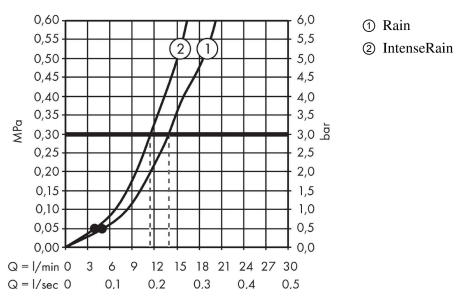

Crometta
Wandhouderset Vario met doucheslang 125 cm
 Oppervlakken: **Wit/Chroom** Art.-nr.: **26691400**

Beschrijving

Functies

- bestaat uit: handdouche, douchehouder, doucheslang
- afmeting straalesschijf: 100 mm
- geïntegreerde houder
- straalsoort: Rain, IntenseRain
- straalsoortomschakeling d.m.v. draaibare straalesschijf
- maximaal debiet bij 3 bar: 13,8 l/min.
- meedraaiende wartel aan douchezijde tegen verdraaien van de doucheslang
- Douchehouder van kunststof
- uitspoelbare vuilopvangzeef

Details over het artikel

Prijs excl. BTW	43,10 €
Prijs incl. BTW*	52,15 €

Technologie

Productafbeelding

Maattekening

Doorstroomdiagram

De verbruikswaarden werden in overeenstemming met de praktijk met de bijbehorende armaturen (thermostaat/mengkraan/inbouwventiel) gemeten.