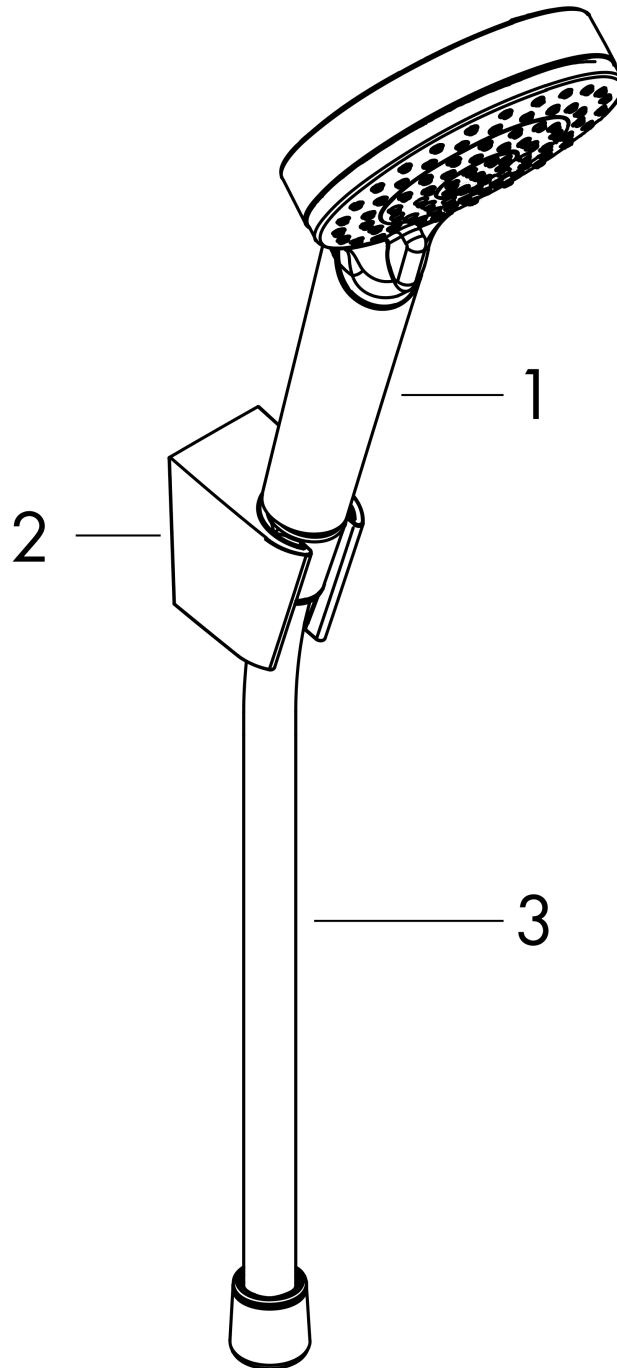

Crometta
Wandhouderset Vario met doucheslang 125 cm
 Oppervlakken: **Wit/Chroom** Art.-nr.: **26691400**

Beschrijving

Functies

- bestaat uit: handdouche, douchehouder, doucheslang
- afmeting straalesschijf: 100 mm
- geïntegreerde houder
- straalsoort: Rain, IntenseRain
- straalsoortomschakeling d.m.v. draaibare straalesschijf
- maximaal debiet bij 3 bar: 13,8 l/min.
- meedraaiende wartel aan douchezijde tegen verdraaien van de doucheslang
- Douchehouder van kunststof
- uitspoelbare vuilopvangzeef

Details over het artikel

Prijs excl. BTW	43,10 €
Prijs incl. BTW*	52,15 €

Technologie

Productafbeelding

Maattekening

Doorstroomdiagram

De verbruikswaarden werden in overeenstemming met de praktijk met de bijbehorende armaturen (thermostaat/mengkraan/inbouwventiel) gemeten.

Crometta
Wandhouderset Vario met doucheslang 125 cm
Oppervlakken: **Wit/Chroom** Art.-nr.: **26691400**

Uittrektekening

Bouwjaar: >11/21

Crometta**Wandhouderset Vario met doucheslang 125 cm**Oppervlakken: **Wit/Chroom** Art.-nr.: **26691400****Onderdelenlijst**

Bouwjaar: >11/21

= Pos.	Beschrijving	Art.-nr.	PC	VE
1	Handdouche	26330400	-	1
2	douchehouder	28331000	-	1
3	doucheslang Isiflex'B 1,60 m	28276000	-	1