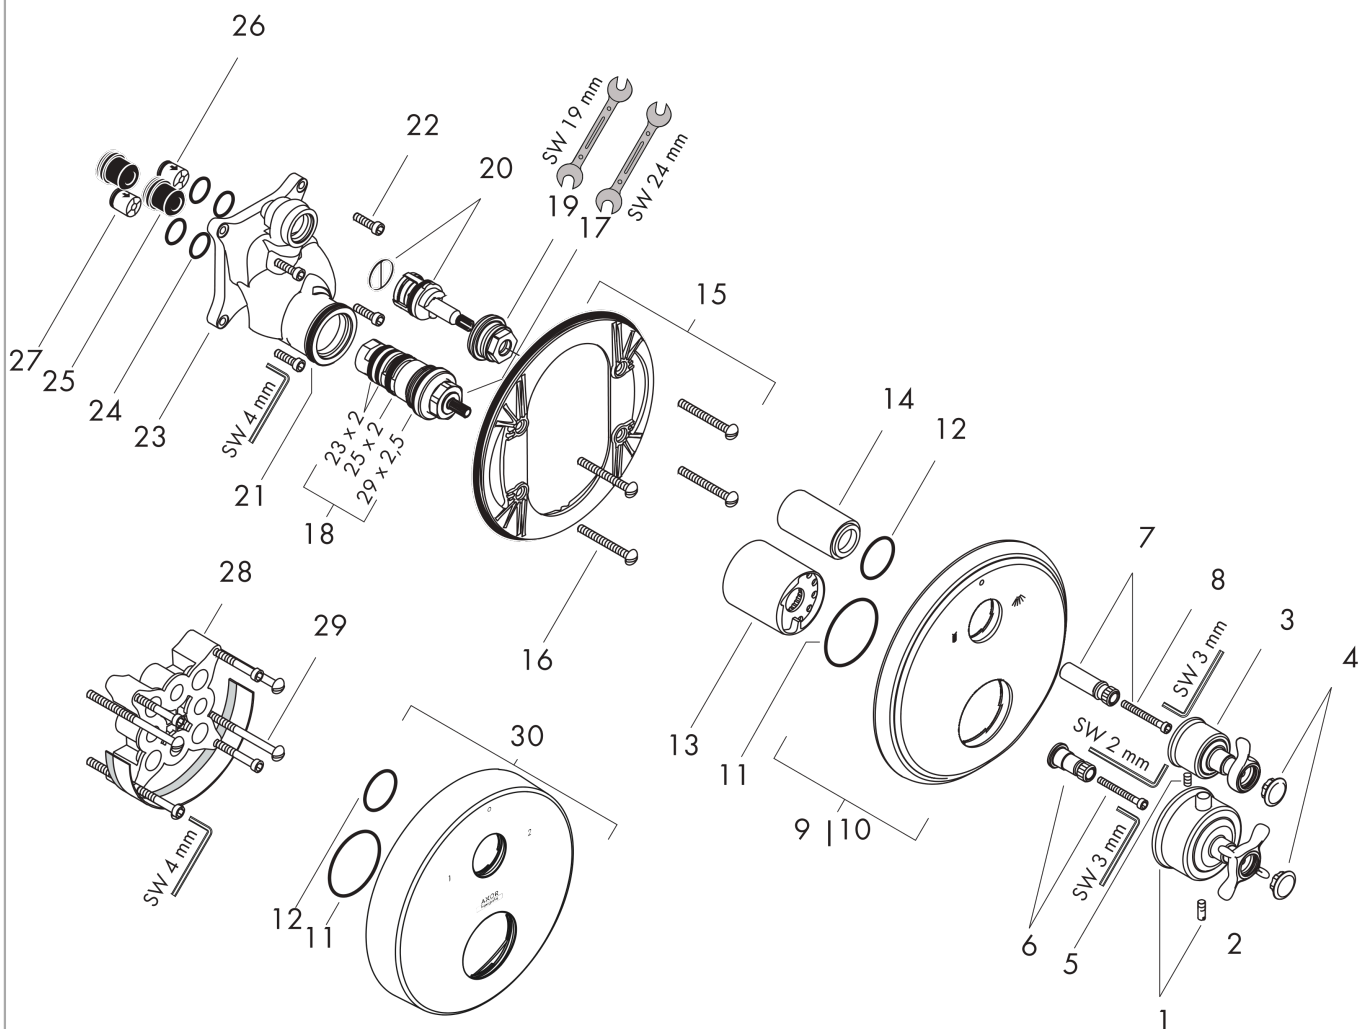

AXOR Montreux

Thermostaat Ø 170 mm met stopkraan/omsteller voor 2 systemen, kruisgreep - afwerkset round

Oppervlakken: **Chroom** Art.-nr.: **16820000**

Beschrijving

Funcities

- 2 functies
- debiet uitgang bovenaan: 25 l/min
- debiet uitgang onderaan: 29 l/min
- thermo-element, stop- en omstelkraan
- SafetyStop temperatuurblokkering bij 40°C
- Safety Function: voorinstelbare heetwaterbegrenzing
- terugslagklep
- met geluidsdemper
- aansluittype: inbouwlichaam
- minimale werkdruk: 1 bar
- max. werkdruk: 10 bar

Doorstroomdiagram

AXOR Montreux

Thermostaat Ø 170 mm met stopkraan/omsteller voor 2 systemen, kruisgreep - afwerkset round

Oppervlakken: **Chroom** Art.-nr.: **16820000**

Uittrektekening

Bouwjaar: >03/10

AXOR Montreux**Thermostaat Ø 170 mm met stopkraan/omsteller voor 2 systemen, kruisgreep - afwerkset round**Oppervlakken: **Chroom** Art.-nr.: **16820000****Onderdelenlijst**