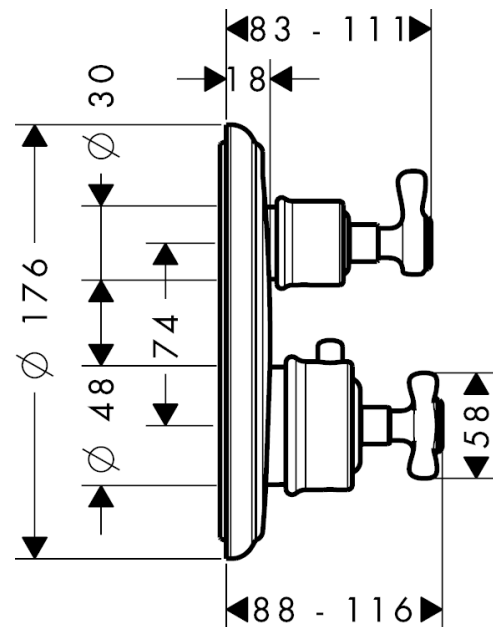

AXOR Montreux

Thermostaat Ø 170 mm met stopkraan/omsteller voor 2 systemen, kruisgreep - afwerkset round

Oppervlakken: **Chroom** Art.-nr.: **16820000**

Beschrijving

Funcities

- 2 functies
- debiet uitgang bovenaan: 25 l/min
- debiet uitgang onderaan: 29 l/min
- thermo-element, stop- en omstelkraan
- SafetyStop temperatuurblokkering bij 40°C
- Safety Function: voorinstelbare heetwaterbegrenzing
- terugslagklep
- met geluidsdemper
- aansluittype: inbouwlichaam
- minimale werkdruk: 1 bar
- max. werkdruk: 10 bar

Doorstroomdiagram

AXOR Montreux

Thermostaat Ø 170 mm met stopkraan/omsteller voor 2 systemen, kruisgreep - afwerkset round

Oppervlakken: **Chroom** Art.-nr.: **16820000**

Uittrektekening

Bouwjaar: >03/10

AXOR Montreux**Thermostaat Ø 170 mm met stopkraan/omsteller voor 2 systemen, kruisgreep - afwerkset round**Oppervlakken: **Chroom** Art.-nr.: **16820000****Onderdelenlijst**