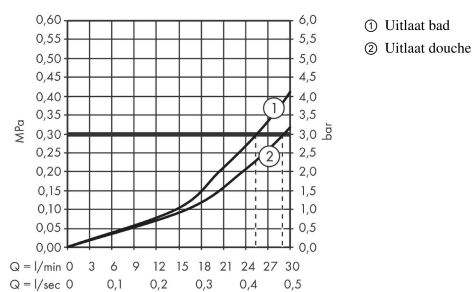

Doorstroomdiagram