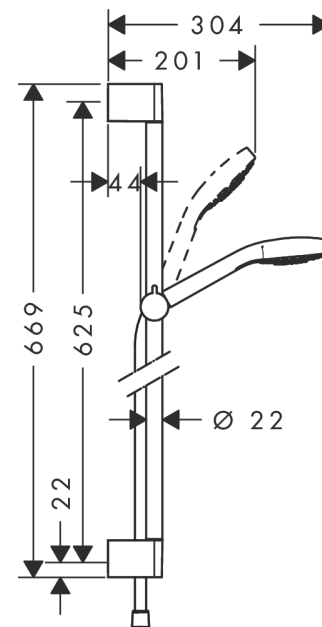

Croma Select E
Doucheset Vario met douchestang 65 cm
 Oppervlakken: **Wit/Chroom** Art.-nr.: **26582400**

Beschrijving

Funcities

- straalsoort: Turbo Rain, IntenseRain, Rain
- comfortabele straalsoortomschakeling d.m.v. Select-knop
- traploos in de hoogte verstelbaar
- 45° verstelbare hellingshoek van de houder
- maximaal debiet bij 3 bar: 14,7 l/min.
- wandmontage: Schroefbevestiging
- diameter douchestang: 22 mm
- profiel stijgbuis: rond

Details over het artikel

Prijs excl. BTW	113,10 €
Prijs incl. BTW*	136,85 €

Technologie

Productafbeelding

Maattekening

Doorstroomdiagram

De verbruikswaarden werden in overeenstemming met de praktijk met de bijbehorende armaturen (thermostaat/mengkraan/inbouwventiel) gemeten.

Croma Select E
Doucheset Vario met douchestang 65 cm
Oppervlakken: **Wit/Chroom** Art.-nr.: **26582400**

Inbouwvoorbeeld

Croma Select E
Doucheset Vario met douchestang 65 cm
 Oppervlakken: **Wit/Chroom** Art.-nr.: **26582400**

Uittrektekening

Bouwjaar: >11/14

Croma Select E
Doucheset Vario met douchestang 65 cm
Oppervlakken: **Wit/Chroom** Art.-nr.: **26582400**

Onderdelenlijst

Bouwjaar: >11/14

= Pos.	Beschrijving	Art.-nr.	PC	VE
1	afdekkap	95217000	-	1
2	opvulschijf 7 mm	97450000	-	1
3	wandsteun	95218000	-	1
4	bevestigingsmateriaal	96179000	-	1
5	schuifstuk cpl.	92366000	-	1
6	Handdouche	26812400	-	1
7	filter	92421000	-	1
8	doucheslang Isiflex'B 1,60 m	28276000	-	1
9	dichting	98058000	-	1