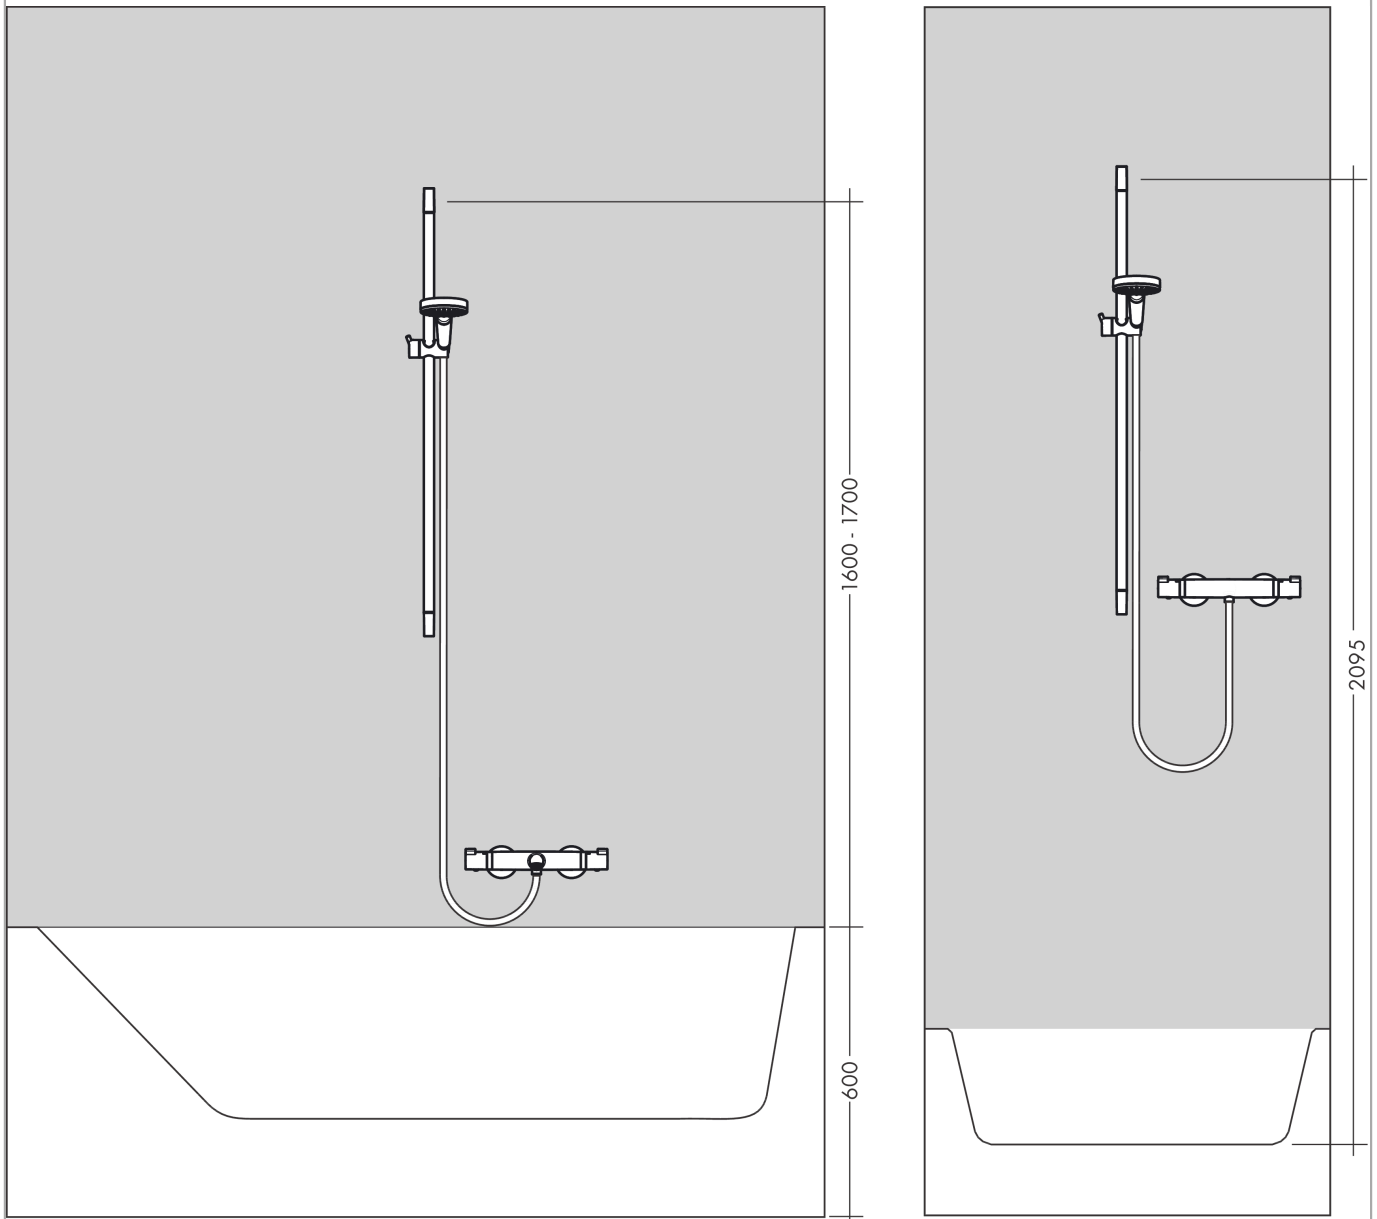

Croma Select E
Doucheset Vario met douchestang 65 cm
 Oppervlakken: **Wit/Chroom** Art.-nr.: **26582400**

Beschrijving

Funcities

- straalsoort: Turbo Rain, IntenseRain, Rain
- comfortabele straalsoortomschakeling d.m.v. Select-knop
- traploos in de hoogte verstelbaar
- 45° verstelbare hellingshoek van de houder
- maximaal debiet bij 3 bar: 14,7 l/min.
- wandmontage: Schroefbevestiging
- diameter douchestang: 22 mm
- profiel stijgbuis: rond

Details over het artikel

Prijs excl. BTW	113,10 €
Prijs incl. BTW*	136,85 €

Technologie

Productafbeelding

Maattekening

Doorstroomdiagram

De verbruikswaarden werden in overeenstemming met de praktijk met de bijbehorende armaturen (thermostaat/mengkraan/inbouwventiel) gemeten.

Croma Select E
Doucheset Vario met douchestang 65 cm
Oppervlakken: **Wit/Chroom** Art.-nr.: **26582400**

Inbouwvoorbeeld

Croma Select E
Doucheset Vario met douchestang 65 cm
 Oppervlakken: **Wit/Chroom** Art.-nr.: **26582400**

Uittrektekening

Bouwjaar: >11/14

Croma Select E
Doucheset Vario met douchestang 65 cm
Oppervlakken: **Wit/Chroom** Art.-nr.: **26582400**

Onderdelenlijst

Bouwjaar: >11/14

= Pos.	Beschrijving	Art.-nr.	PC	VE
1	afdekkap	95217000	-	1
2	opvulschijf 7 mm	97450000	-	1
3	wandsteun	95218000	-	1
4	bevestigingsmateriaal	96179000	-	1
5	schuifstuk cpl.	92366000	-	1
6	Handdouche	26812400	-	1
7	filter	92421000	-	1
8	doucheslang Isiflex'B 1,60 m	28276000	-	1
9	dichting	98058000	-	1