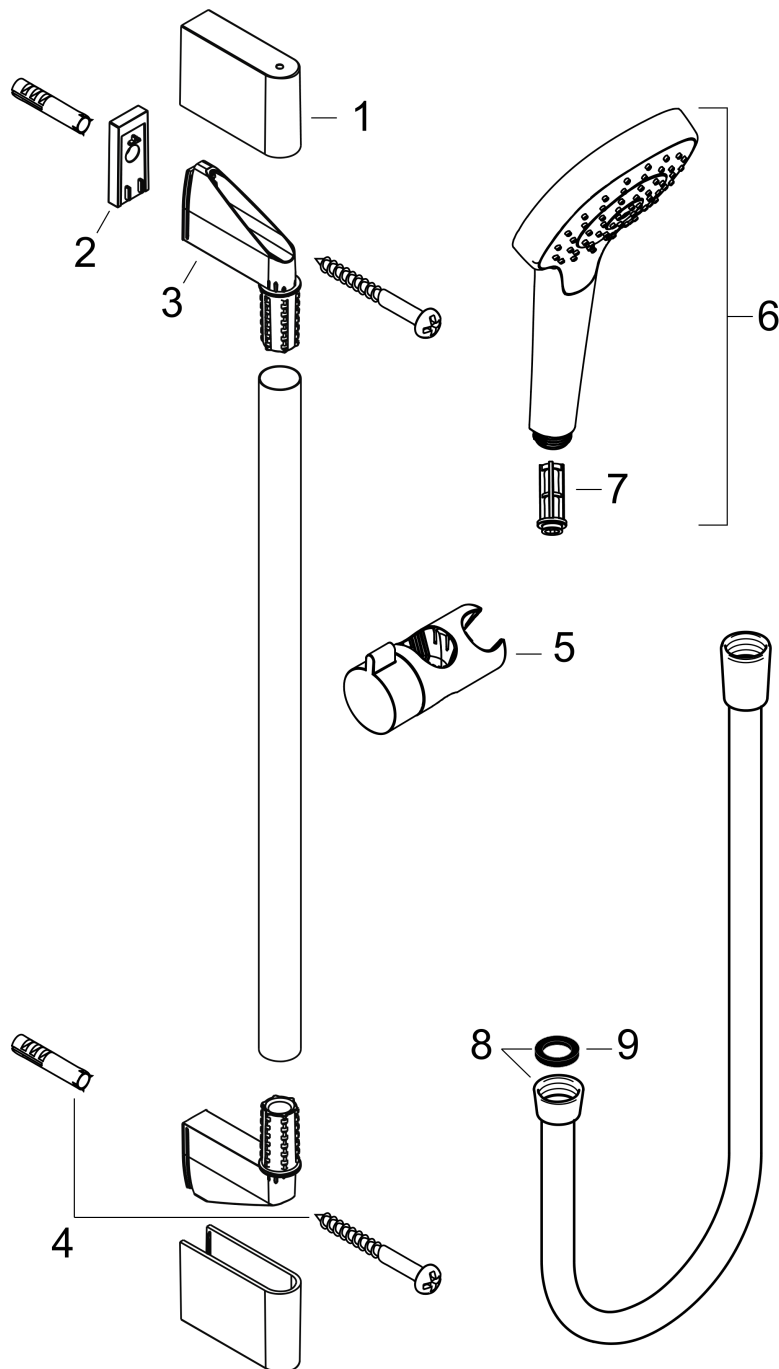

Croma Select E
Doucheset Vario met douchestang 65 cm
 Oppervlakken: **Wit/Chroom** Art.-nr.: **26582400**

Beschrijving

Funcities

- straalsoort: Turbo Rain, IntenseRain, Rain
- comfortabele straalsoortomschakeling d.m.v. Select-knop
- traploos in de hoogte verstelbaar
- 45° verstelbare hellingshoek van de houder
- maximaal debiet bij 3 bar: 14,7 l/min.
- wandmontage: Schroefbevestiging
- diameter douchestang: 22 mm
- profiel stijgbuis: rond

Croma Select E
Doucheset Vario met douchestang 65 cm
Oppervlakken: **Wit/Chroom** Art.-nr.: **26582400**

Inbouwvoorbeeld

Croma Select E
Doucheset Vario met douchestang 65 cm
 Oppervlakken: **Wit/Chroom** Art.-nr.: **26582400**

Uittrektekening

Bouwjaar: >11/14

Croma Select E
Doucheset Vario met douchestang 65 cm
Oppervlakken: **Wit/Chroom** Art.-nr.: **26582400**

Onderdelenlijst

Bouwjaar: >11/14

= Pos.	Beschrijving	Art.-nr.	PC	VE
1	afdekkap	95217000	-	1
2	opvulschijf 7 mm	97450000	-	1
3	wandsteun	95218000	-	1
4	bevestigingsmateriaal	96179000	-	1
5	schuifstuk cpl.	92366000	-	1
6	Handdouche	26812400	-	1
7	filter	92421000	-	1
8	doucheslang Isiflex'B 1,60 m	28276000	-	1
9	dichting	98058000	-	1