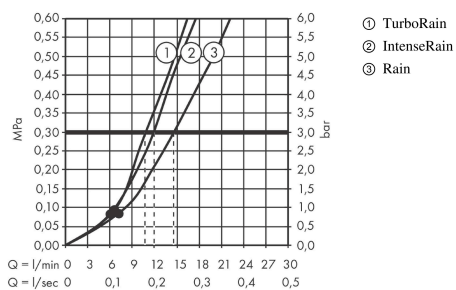

Croma Select E
Doucheset Vario met douchestang 65 cm
 Oppervlakken: **Wit/Chroom** Art.-nr.: **26582400**

Beschrijving

Funcities

- straalsoort: Turbo Rain, IntenseRain, Rain
- comfortabele straalsoortomschakeling d.m.v. Select-knop
- traploos in de hoogte verstelbaar
- 45° verstelbare hellingshoek van de houder
- maximaal debiet bij 3 bar: 14,7 l/min.
- wandmontage: Schroefbevestiging
- diameter douchestang: 22 mm
- profiel stijgbuis: rond

Details over het artikel

Prijs excl. BTW	113,10 €
Prijs incl. BTW*	136,85 €

Technologie

Productafbeelding

Maattekening

Doorstroomdiagram

De verbruikswaarden werden in overeenstemming met de praktijk met de bijbehorende armaturen (thermostaat/mengkraan/inbouwventiel) gemeten.