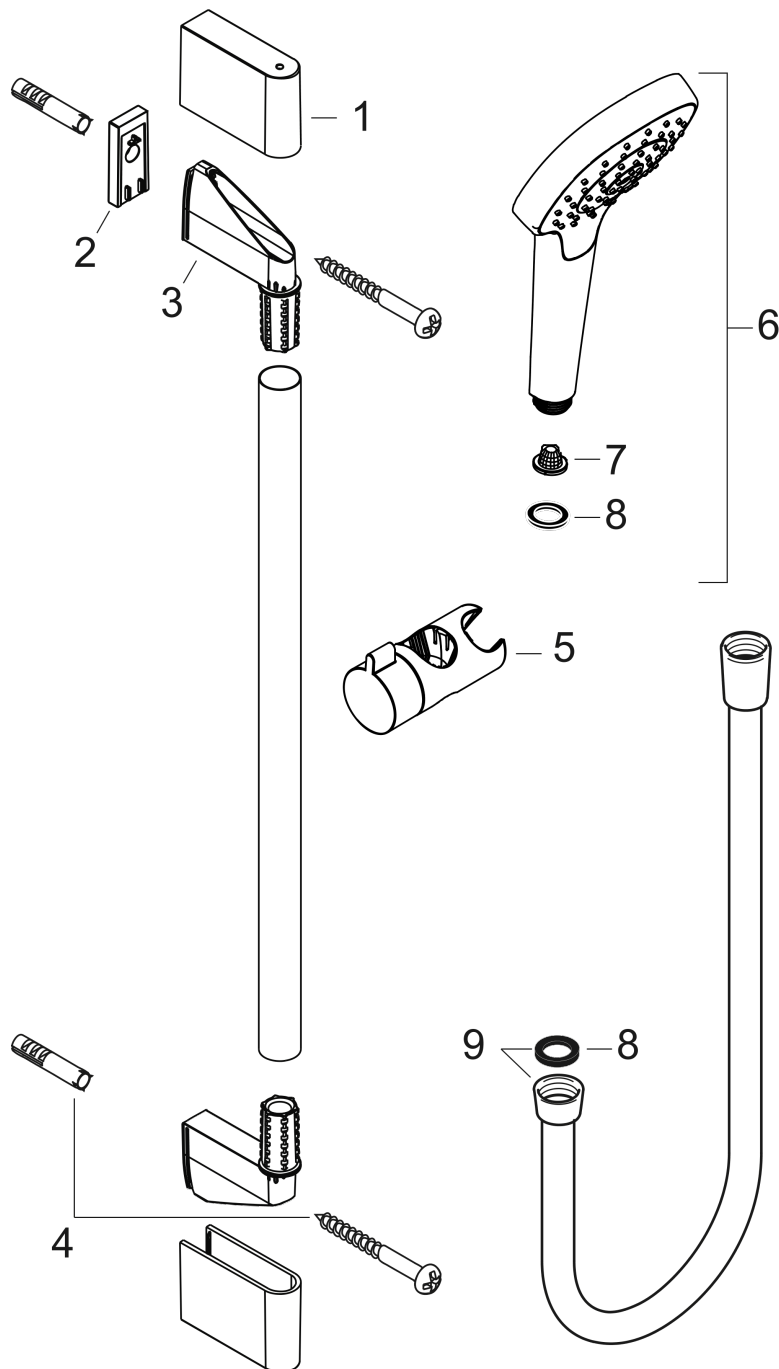

Croma Select S
Doucheset Vario EcoSmart 9 l/min. met douchestang 90 cm
 Oppervlakken: **Wit/Chroom** Art.-nr.: **26573400**

Beschrijving

Funcities

- straalsoort: Rain, Turbo Rain, IntenseRain
- comfortabele straalsoortomschakeling d.m.v. Select-knop
- traploos in de hoogte verstelbaar
- 45° verstelbare hellingshoek van de houder
- maximaal debiet bij 3 bar: 9 l/min.
- diameter douchestang: 22 mm
- profiel stijgbuis: rond

Croma Select S
Doucheset Vario EcoSmart 9 l/min. met douchestang 90 cm
Oppervlakken: **Wit/Chroom** Art.-nr.: **26573400**

Inbouwvoorbeeld

Croma Select S
Doucheset Vario EcoSmart 9 l/min. met douchestang 90 cm
 Oppervlakken: **Wit/Chroom** Art.-nr.: **26573400**

Uittrektekening

Bouwjaar: >07/15

Croma Select S
Doucheset Vario EcoSmart 9 l/min. met douchestang 90 cm
 Oppervlakken: **Wit/Chroom** Art.-nr.: **26573400**

Onderdelenlijst

Bouwjaar: >07/15

= Pos.	Beschrijving	Art.-nr.	PC	VE
1	afdekkap	95217000	-	1
2	opvulschijf 7 mm	97450000	-	1
3	wandsteun	95218000	-	1
4	bevestigingsmateriaal	96179000	-	1
5	schuifstuk cpl.	92366000	-	1
6	Handdouche	26803400	-	1
7	zeef	92672000	-	1
8	dichting	98058000	-	1
9	doucheslang Isiflex'B 1,60 m	28276000	-	1