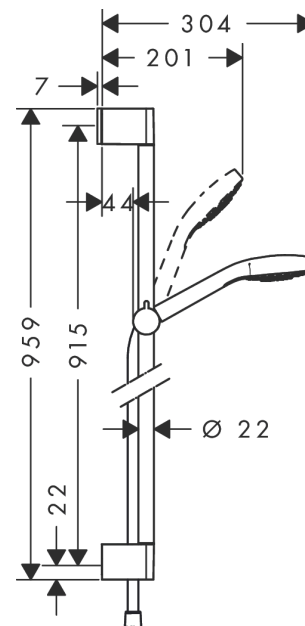

Croma Select S
Doucheset Vario EcoSmart 9 l/min. met douchestang 90 cm
 Oppervlakken: **Wit/Chroom** Art.-nr.: **26573400**

Beschrijving

Funcities

- straalsoort: Rain, Turbo Rain, IntenseRain
- comfortabele straalsoortomschakeling d.m.v. Select-knop
- traploos in de hoogte verstelbaar
- 45° verstelbare hellingshoek van de houder
- maximaal debiet bij 3 bar: 9 l/min.
- diameter douchestang: 22 mm
- profiel stijgbuis: rond

Details over het artikel

Prijs excl. BTW	119,10 €
Prijs incl. BTW*	144,11 €

Technologie

Productafbeelding

Maattekening

Doorstroombiagram

De verbruikswaarden werden in overeenstemming met de praktijk met de bijbehorende armaturen (thermostaat/mengkraan/inbouwventiel) gemeten.

Croma Select S
Doucheset Vario EcoSmart 9 l/min. met douchestang 90 cm
Oppervlakken: **Wit/Chroom** Art.-nr.: **26573400**

Inbouwvoorbeeld

Croma Select S
Doucheset Vario EcoSmart 9 l/min. met douchestang 90 cm
 Oppervlakken: **Wit/Chroom** Art.-nr.: **26573400**

Uittrektekening

Bouwjaar: >07/15

Croma Select S
Doucheset Vario EcoSmart 9 l/min. met douchestang 90 cm
 Oppervlakken: **Wit/Chroom** Art.-nr.: **26573400**

Onderdelenlijst

Bouwjaar: >07/15

= Pos.	Beschrijving	Art.-nr.	PC	VE
1	afdekkap	95217000	-	1
2	opvulschijf 7 mm	97450000	-	1
3	wandsteun	95218000	-	1
4	bevestigingsmateriaal	96179000	-	1
5	schuifstuk cpl.	92366000	-	1
6	Handdouche	26803400	-	1
7	zeef	92672000	-	1
8	dichting	98058000	-	1
9	doucheslang Isiflex'B 1,60 m	28276000	-	1