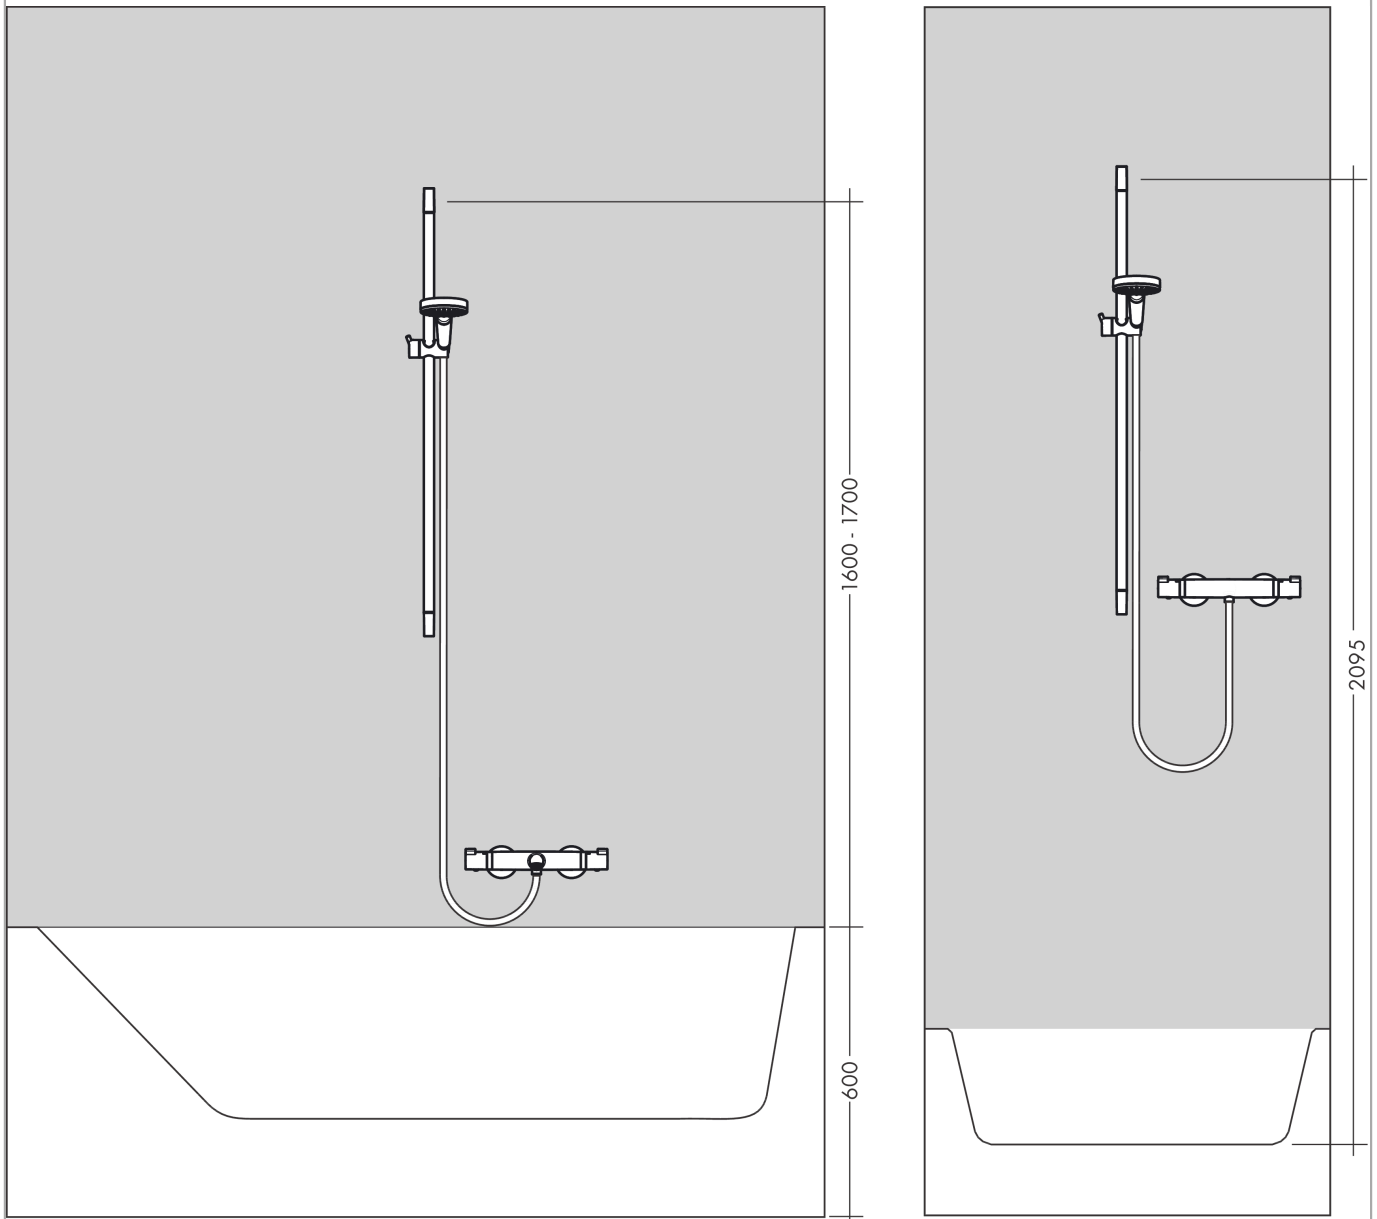

Croma Select S
Doucheset Vario EcoSmart 9 l/min. met douchestang 90 cm
 Oppervlakken: **Wit/Chroom** Art.-nr.: **26573400**

Beschrijving

Funcities

- straalsoort: Rain, Turbo Rain, IntenseRain
- comfortabele straalsoortomschakeling d.m.v. Select-knop
- traploos in de hoogte verstelbaar
- 45° verstelbare hellingshoek van de houder
- maximaal debiet bij 3 bar: 9 l/min.
- diameter douchestang: 22 mm
- profiel stijgbuis: rond

Details over het artikel

Prijs excl. BTW	119,10 €
Prijs incl. BTW*	144,11 €

Technologie

Productafbeelding

Maattekening

Doorstroombiagram

De verbruikswaarden werden in overeenstemming met de praktijk met de bijbehorende armaturen (thermostaat/mengkraan/inbouwventiel) gemeten.

Croma Select S
Doucheset Vario EcoSmart 9 l/min. met douchestang 90 cm
Oppervlakken: **Wit/Chroom** Art.-nr.: **26573400**

Inbouwvoorbeeld

Croma Select S
Doucheset Vario EcoSmart 9 l/min. met douchestang 90 cm
 Oppervlakken: **Wit/Chroom** Art.-nr.: **26573400**

Uittrektekening

Bouwjaar: >07/15

Croma Select S
Doucheset Vario EcoSmart 9 l/min. met douchestang 90 cm
 Oppervlakken: **Wit/Chroom** Art.-nr.: **26573400**

Onderdelenlijst

Bouwjaar: >07/15

= Pos.	Beschrijving	Art.-nr.	PC	VE
1	afdekkap	95217000	-	1
2	opvulschijf 7 mm	97450000	-	1
3	wandsteun	95218000	-	1
4	bevestigingsmateriaal	96179000	-	1
5	schuifstuk cpl.	92366000	-	1
6	Handdouche	26803400	-	1
7	zeef	92672000	-	1
8	dichting	98058000	-	1
9	doucheslang Isiflex'B 1,60 m	28276000	-	1