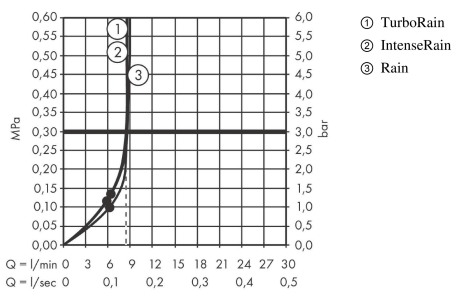

Croma Select S
Doucheset Vario EcoSmart 9 l/min. met douchestang 90 cm
 Oppervlakken: **Wit/Chroom** Art.-nr.: **26573400**

Beschrijving

Funcities

- straalsoort: Rain, Turbo Rain, IntenseRain
- comfortabele straalsoortomschakeling d.m.v. Select-knop
- traploos in de hoogte verstelbaar
- 45° verstelbare hellingshoek van de houder
- maximaal debiet bij 3 bar: 9 l/min.
- diameter douchestang: 22 mm
- profiel stijgbuis: rond

Details over het artikel

Prijs excl. BTW	119,10 €
Prijs incl. BTW*	144,11 €

Technologie

Productafbeelding

Maattekening

Doorstroombiagram

De verbruikswaarden werden in overeenstemming met de praktijk met de bijbehorende armaturen (thermostaat/mengkraan/inbouwventiel) gemeten.

Croma Select S
Doucheset Vario EcoSmart 9 l/min. met douchestang 90 cm
Oppervlakken: **Wit/Chroom** Art.-nr.: **26573400**

Inbouwvoorbeeld

Croma Select S
Doucheset Vario EcoSmart 9 l/min. met douchestang 90 cm
 Oppervlakken: **Wit/Chroom** Art.-nr.: **26573400**