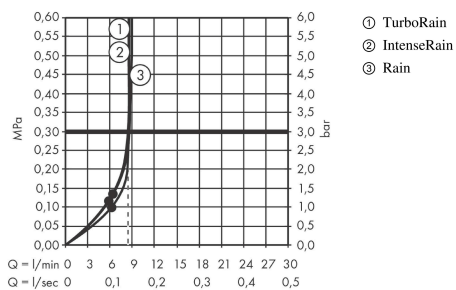

Croma Select S
Doucheset Vario EcoSmart 9 l/min. met douchestang 65 cm
 Oppervlakken: **Wit/Chroom** Art.-nr.: **26563400**

Beschrijving

Funcities

- straalsoort: Rain, Turbo Rain, IntenseRain
- comfortabele straalsoortomschakeling d.m.v. Select-knop
- traploos in de hoogte verstelbaar
- verstelbare neigingshoek in 2 posities
- maximaal debiet bij 3 bar: 9 l/min.
- diameter douchestang: 22 mm
- profiel stijgbuis: rond

Details over het artikel

Prijs excl. BTW	113,10 €
Prijs incl. BTW*	136,85 €

Technologie

Productafbeelding

Maattekening

Doorstroombiagram

De verbruikswaarden werden in overeenstemming met de praktijk met de bijbehorende armaturen (thermostaat/mengkraan/inbouwventiel) gemeten.

Croma Select S
Doucheset Vario EcoSmart 9 l/min. met douchestang 65 cm
Oppervlakken: **Wit/Chroom** Art.-nr.: **26563400**

Inbouwvoorbeeld

Croma Select S
Doucheset Vario EcoSmart 9 l/min. met douchestang 65 cm
 Oppervlakken: Wit/Chroom Art.-nr.: 26563400