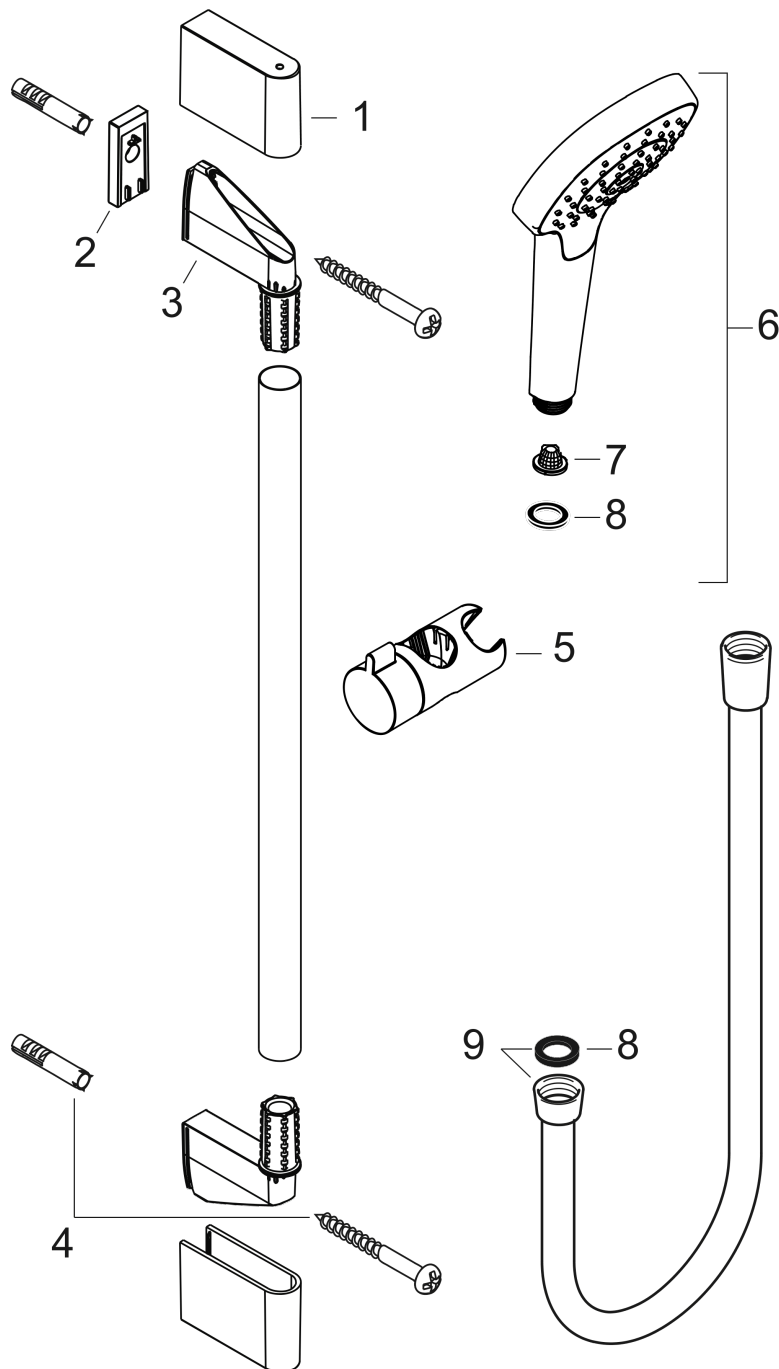

Croma Select S
Doucheset Vario EcoSmart 9 l/min. met douchestang 65 cm
 Oppervlakken: **Wit/Chroom** Art.-nr.: **26563400**

Beschrijving

Funcities

- straalsoort: Rain, Turbo Rain, IntenseRain
- comfortabele straalsoortomschakeling d.m.v. Select-knop
- traploos in de hoogte verstelbaar
- verstelbare neigingshoek in 2 posities
- maximaal debiet bij 3 bar: 9 l/min.
- diameter douchestang: 22 mm
- profiel stijgbuis: rond

Croma Select S
Doucheset Vario EcoSmart 9 l/min. met douchestang 65 cm
Oppervlakken: **Wit/Chroom** Art.-nr.: **26563400**

Inbouwvoorbeeld

Croma Select S
Doucheset Vario EcoSmart 9 l/min. met douchestang 65 cm
 Oppervlakken: Wit/Chroom Art.-nr.: 26563400

Uittrektekening

Bouwjaar: >07/15

Croma Select S
Doucheset Vario EcoSmart 9 l/min. met douchestang 65 cm
 Oppervlakken: **Wit/Chroom** Art.-nr.: **26563400**

Onderdelenlijst

Bouwjaar: >07/15

= Pos.	Beschrijving	Art.-nr.	PC	VE
1	afdekkap	95217000	-	1
2	opvulschijf 7 mm	97450000	-	1
3	wandsteun	95218000	-	1
4	bevestigingsmateriaal	96179000	-	1
5	schuifstuk cpl.	92366000	-	1
6	Handdouche	26803400	-	1
7	zeef	92672000	-	1
8	dichting	98058000	-	1
9	doucheslang Isiflex'B 1,60 m	28276000	-	1