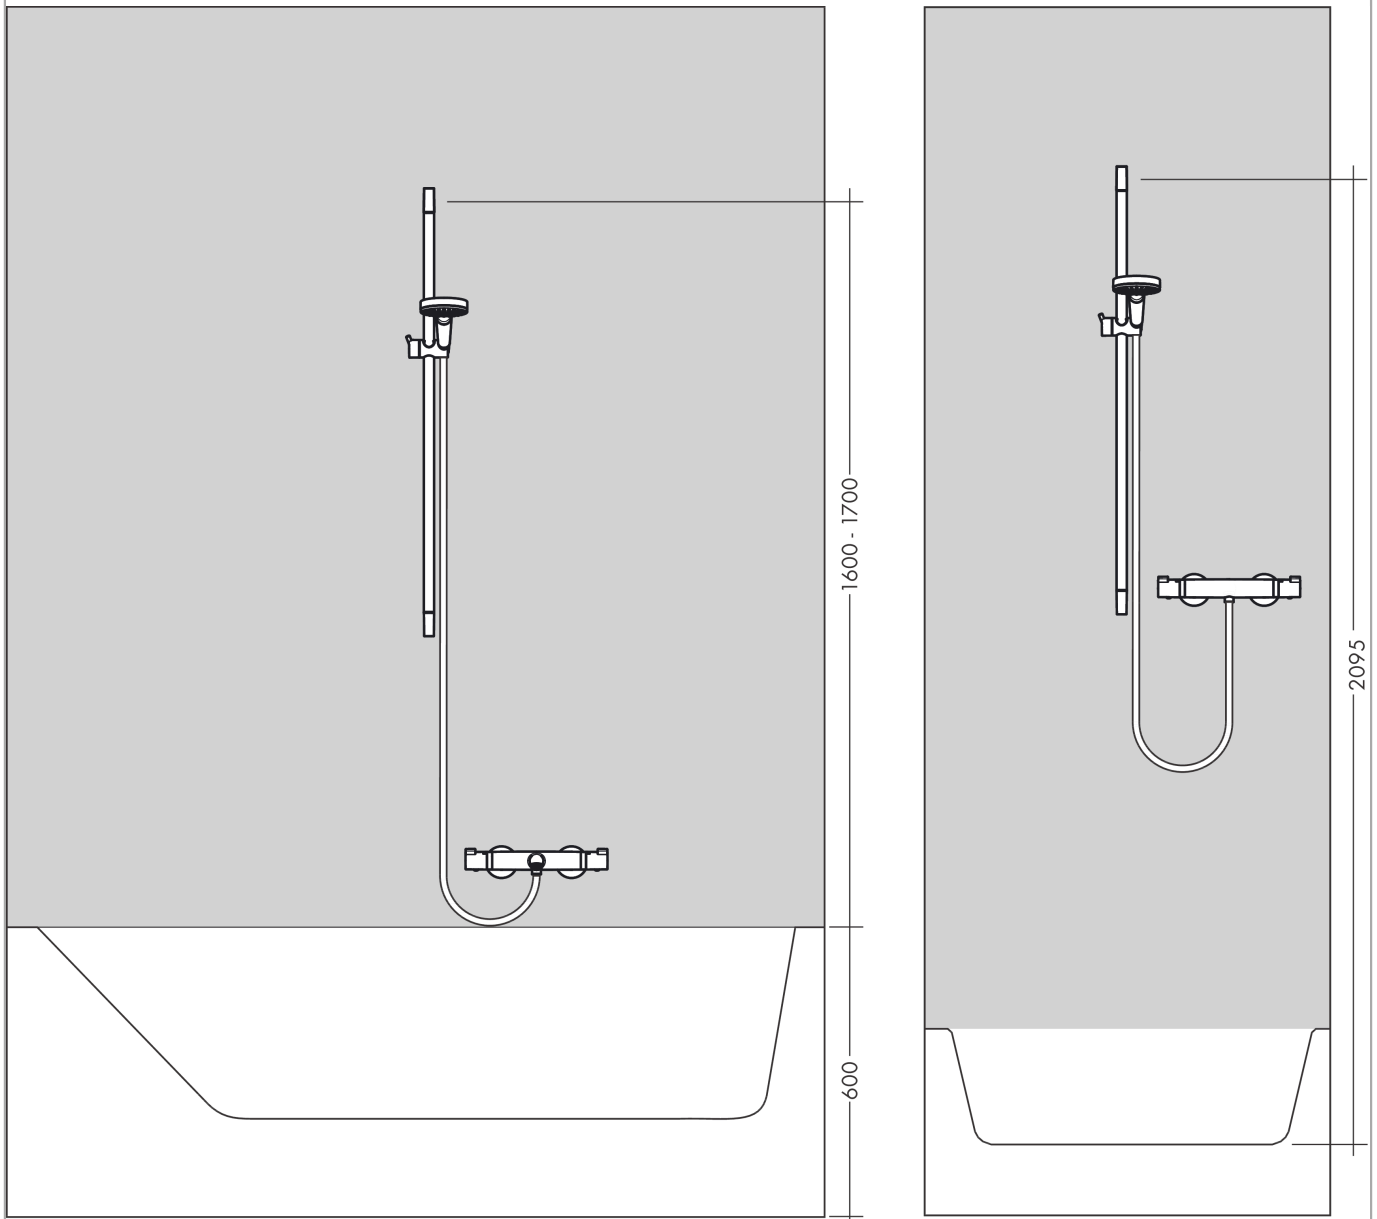

Croma Select S
Doucheset Vario EcoSmart 9 l/min. met douchestang 65 cm
 Oppervlakken: **Wit/Chroom** Art.-nr.: **26563400**

Beschrijving

Funcities

- straalsoort: Rain, Turbo Rain, IntenseRain
- comfortabele straalsoortomschakeling d.m.v. Select-knop
- traploos in de hoogte verstelbaar
- verstelbare neigingshoek in 2 posities
- maximaal debiet bij 3 bar: 9 l/min.
- diameter douchestang: 22 mm
- profiel stijgbuis: rond

Details over het artikel

Prijs excl. BTW	113,10 €
Prijs incl. BTW*	136,85 €

Technologie

Productafbeelding

Maattekening

Doorstroombiagram

De verbruikswaarden werden in overeenstemming met de praktijk met de bijbehorende armaturen (thermostaat/mengkraan/inbouwventiel) gemeten.

Croma Select S
Doucheset Vario EcoSmart 9 l/min. met douchestang 65 cm
Oppervlakken: **Wit/Chroom** Art.-nr.: **26563400**

Inbouwvoorbeeld

Croma Select S
Doucheset Vario EcoSmart 9 l/min. met douchestang 65 cm
 Oppervlakken: Wit/Chroom Art.-nr.: 26563400

Uittrektekening

Bouwjaar: >07/15

Croma Select S
Doucheset Vario EcoSmart 9 l/min. met douchestang 65 cm
 Oppervlakken: **Wit/Chroom** Art.-nr.: **26563400**

Onderdelenlijst

Bouwjaar: >07/15

= Pos.	Beschrijving	Art.-nr.	PC	VE
1	afdekkap	95217000	-	1
2	opvulschijf 7 mm	97450000	-	1
3	wandsteun	95218000	-	1
4	bevestigingsmateriaal	96179000	-	1
5	schuifstuk cpl.	92366000	-	1
6	Handdouche	26803400	-	1
7	zeef	92672000	-	1
8	dichting	98058000	-	1
9	doucheslang Isiflex'B 1,60 m	28276000	-	1