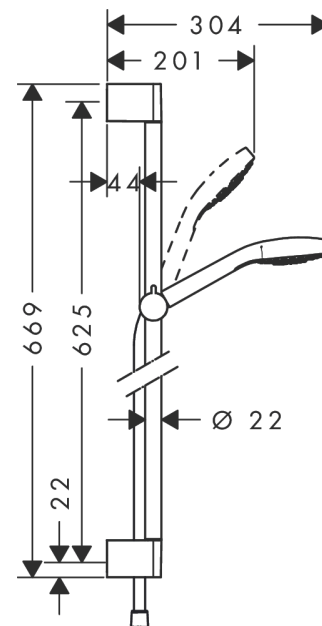

Croma Select S
Doucheset Vario EcoSmart 9 l/min. met douchestang 65 cm
 Oppervlakken: **Wit/Chroom** Art.-nr.: **26563400**

Beschrijving

Funcities

- straalsoort: Rain, Turbo Rain, IntenseRain
- comfortabele straalsoortomschakeling d.m.v. Select-knop
- traploos in de hoogte verstelbaar
- verstelbare neigingshoek in 2 posities
- maximaal debiet bij 3 bar: 9 l/min.
- diameter douchestang: 22 mm
- profiel stijgbuis: rond

Details over het artikel

Prijs excl. BTW	113,10 €
Prijs incl. BTW*	136,85 €

Technologie

Productafbeelding

Maattekening

Doorstroombiagram

De verbruikswaarden werden in overeenstemming met de praktijk met de bijbehorende armaturen (thermostaat/mengkraan/inbouwventiel) gemeten.

Croma Select S
Doucheset Vario EcoSmart 9 l/min. met douchestang 65 cm
Oppervlakken: **Wit/Chroom** Art.-nr.: **26563400**

Inbouwvoorbeeld

Croma Select S
Doucheset Vario EcoSmart 9 l/min. met douchestang 65 cm
 Oppervlakken: Wit/Chroom Art.-nr.: 26563400

Uittrektekening

Bouwjaar: >07/15

Croma Select S
Doucheset Vario EcoSmart 9 l/min. met douchestang 65 cm
 Oppervlakken: **Wit/Chroom** Art.-nr.: **26563400**

Onderdelenlijst

Bouwjaar: >07/15

= Pos.	Beschrijving	Art.-nr.	PC	VE
1	afdekkap	95217000	-	1
2	opvulschijf 7 mm	97450000	-	1
3	wandsteun	95218000	-	1
4	bevestigingsmateriaal	96179000	-	1
5	schuifstuk cpl.	92366000	-	1
6	Handdouche	26803400	-	1
7	zeef	92672000	-	1
8	dichting	98058000	-	1
9	doucheslang Isiflex'B 1,60 m	28276000	-	1