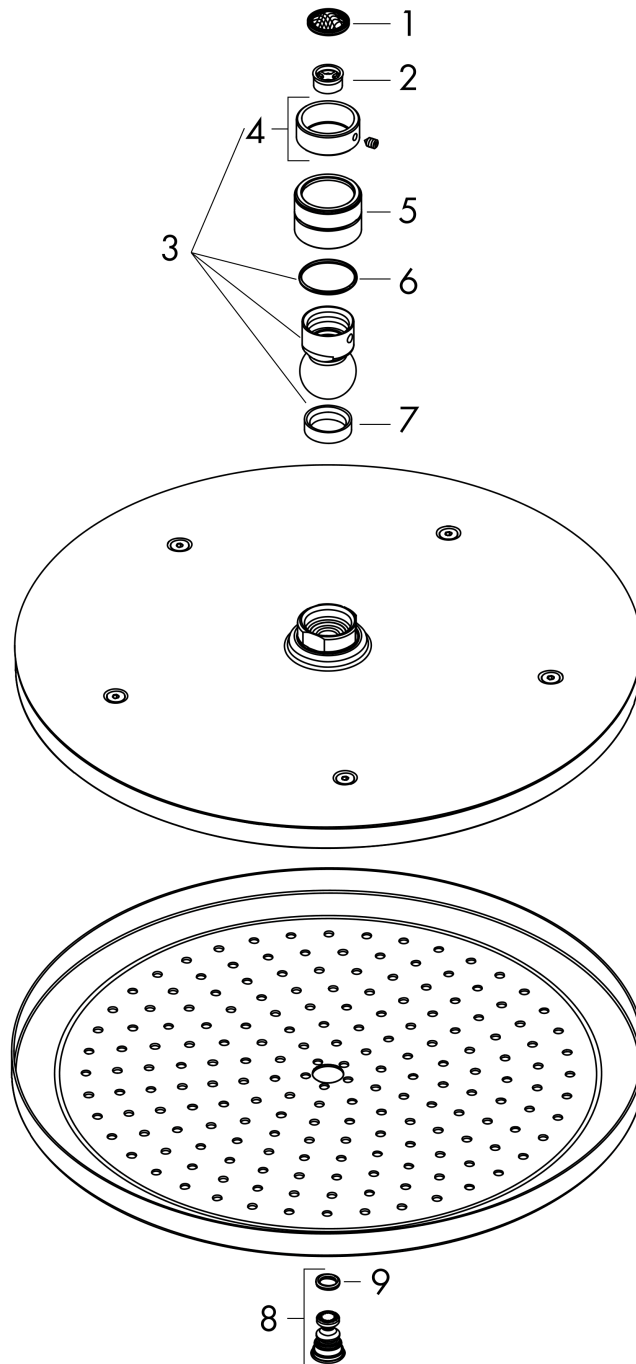

Croma
Hoofddouche 280 1jet EcoSmart 9 l/min.
 Oppervlakken: **Chroom** Art.-nr.: **26221000**

Beschrijving

Funcities

- afmeting straauschijf: 280 mm
- straalsoort: RainAir
- kogelgewricht: hoek hoofddouche verstelbaar
- materiaal straauschijf: metaal
- maximaal debiet bij 3 bar: 8,5 l/min.
- debiet RainAir (bij 3 bar): 8,5 l/min.
- straauschijf afneembaar voor reiniging
- montage: plafond of wand
- aansluiting G 1/2

Oppervlakken: **Chroom** Art.-nr.: **26221000**

Doorstroomdiagram

De verbruikswaarden werden in overeenstemming met de praktijk met de bijbehorende armaturen (thermostaat/mengkraan/inbouwventiel) gemeten.

Croma
Hoofddouche 280 1jet EcoSmart 9 l/min.
 Oppervlakken: **Chroom** Art.-nr.: **26221000**

Uittrektekening

Bouwjaar: >04/16

Croma**Hoofddouche 280 1jet EcoSmart 9 l/min.**Oppervlakken: **Chroom** Art.-nr.: **26221000****Onderdelenlijst**