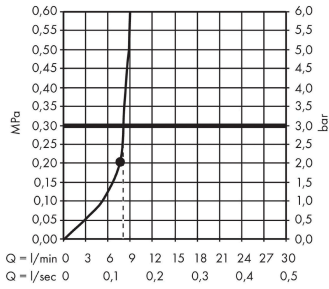

Croma
Hoofddouche 280 1jet EcoSmart 9 l/min.
 Oppervlakken: **Chroom** Art.-nr.: **26221000**

Beschrijving

Funcities

- afmeting straauschijf: 280 mm
- straalsoort: RainAir
- kogelgewricht: hoek hoofddouche verstelbaar
- materiaal straauschijf: metaal
- maximaal debiet bij 3 bar: 8,5 l/min.
- debiet RainAir (bij 3 bar): 8,5 l/min.
- straauschijf afneembaar voor reiniging
- montage: plafond of wand
- aansluiting G 1/2

Details over het artikel

Prijs excl. BTW 348,40 €
 Prijs incl. BTW* 421,56 €

Technologie

Designprijzen

Productafbeelding

Maattekening

Croma

Hoofddouche 280 1jet EcoSmart 9 l/min.

Oppervlakken: **Chroom** Art.-nr.: **26221000**

Doorstroomdiagram

De verbruikswaarden werden in overeenstemming met de praktijk met de bijbehorende armaturen (thermostaat/mengkraan/inbouwventiel) gemeten.