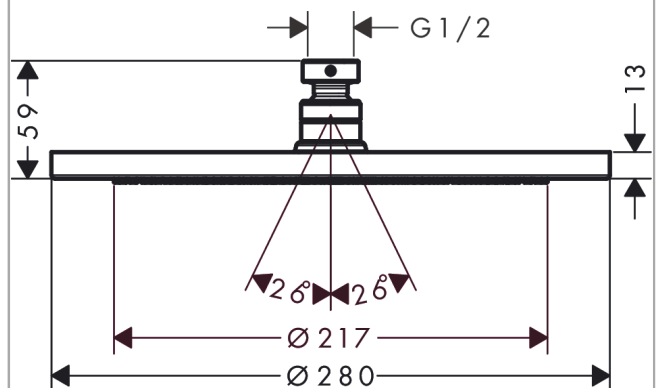

Maattekening