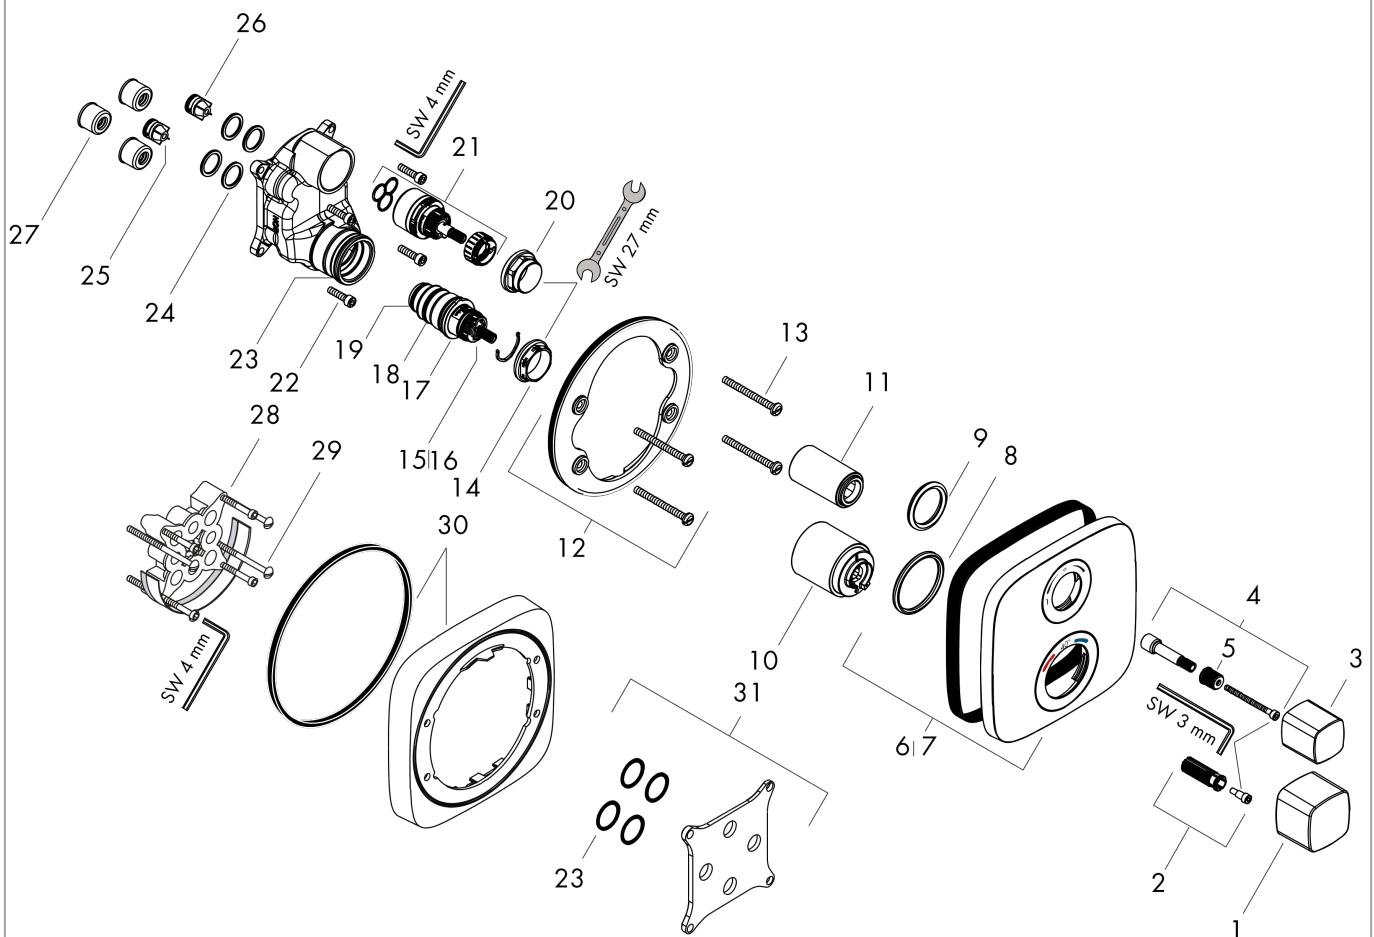

Ecostat E

Thermostaat voor wandinbouw en voor 2 systemen

Oppervlakken: **Chroom** Art.-nr.: **15708000**

Beschrijving

Funcities

- 2 functies
- maximaal debiet bij 3 bar: 29 l/min.
- debiet uitgang bovenaan: 28 l/min
- debiet uitgang onderaan: 25 l/min
- SMTC cartouche, stop- en omstelkraan
- SafetyStop temperatuurblokkering bij 40°C
- Safety Function: voorinstelbare heetwaterbegrenzing
- aansluittype: inbouwlichaam
- minimale werkdruk: 1 bar
- max. werkdruk: 10 bar

Doorstroombiagram

Ecostat E
Thermostaat voor wandinbouw en voor 2 systemen
 Oppervlakken: **Chroom** Art.-nr.: **15708000**

Uittrektekening

Bouwjaar: >04/18

EcoStat E**Thermostaat voor wandinbouw en voor 2 systemen**Oppervlakken: **Chroom** Art.-nr.: **15708000****Onderdelenlijst**

Bouwjaar: >04/18

= Pos.	Beschrijving	Art.-nr.	PC	VE
1	thermostaatgreep	92273000	-	1
2	greepadapter m. schroef	95843000	-	1
3	greep	92280000	-	1
4	greepadapter	95252000	-	1
5	greepadapter m. schroef	98932000	-	1
6	rozet 155 / 155 mm	92279000	-	1
7	rozet voor geruild aansluiting	92564000	-	1
8	O-ring 44x4	98471000	-	1
9	O-ring 30x5	98153000	-	1
10	huls	92216000	-	1
11	huls	95253000	-	1
12	rozetdrager	98793000	-	1
13	drager-schroef-set	96454000	-	1
14	moer	98913000	-	1
15	temperatuur regeleenheid	98282000	-	1
16	regeleenheid voor uitgewisseld aansluitingen	92373000	-	1
17	O-ring 25x2,5	92146000	-	1
18	O-ring 25x1,5	98146000	-	1
19	O-ring 20x1,5	98197000	-	1
20	moer	95255000	-	1
21	bovendeel met omstelling	98283000	-	1
22	schroef-set	96525000	-	1
23	O-ring 36x2	98156000	-	1
24	O-ring 16x2	98133000	-	1
25	terugslagklep (drukbestendig tot 2 MPa)	92594000	-	1
26	terugslagklepset DW 15	97350000	-	1
27	slagdemper	94073000	-	1
28	verlengset 25 mm	13595000	-	1
29	drager-schroef-set	97747000	-	1
30	verlengset 22 mm	15597000	-	1
31	compensatieset 1°	95521000	-	1
a	Basisset	01800180	-	1
b	adapter voor geruild aansluiting	93181000	-	1
c	Kranenvet	90920000	-	1