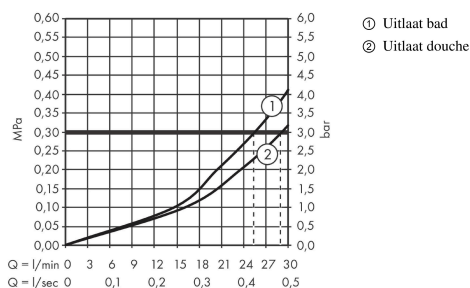

Doorstroombiagram