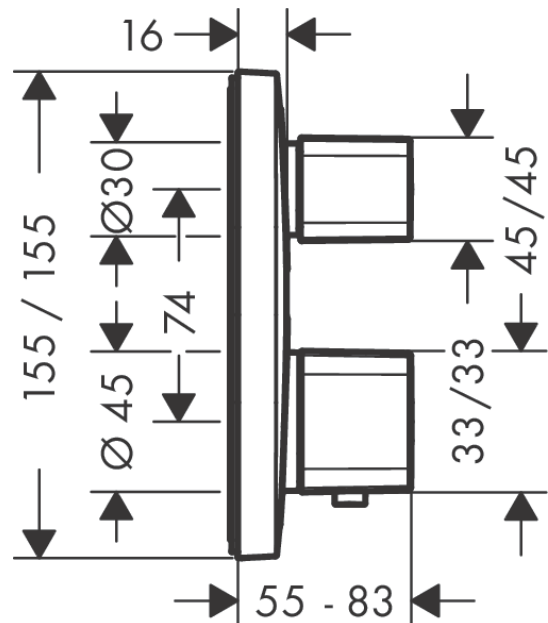

Maattekening