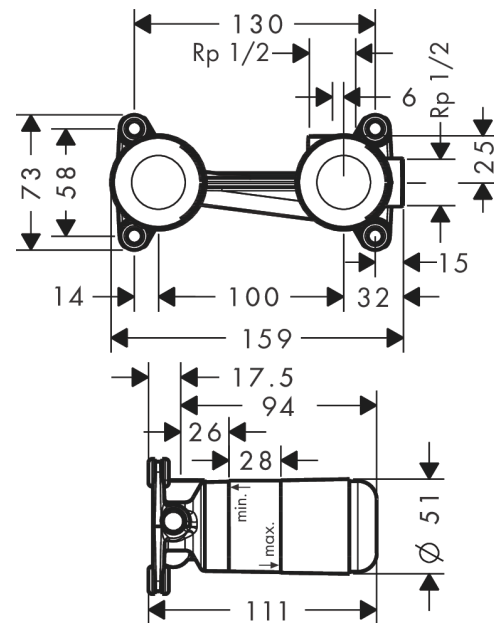

Inbouwlichaam voor ééngreepswastafelmengkraan voor wandinbouw

Oppervlakken: n.v.t. Art.-nr.: 13622180

Beschrijving

Funcities

- variabele positionering van de greep, naar keuze links of rechts van de uitloop mogelijk
- geluidsgedempte montage
- minimum mounting depth: 44 mm
- maximum mounting depth: 72 mm

Details over het artikel

Prijs excl. BTW	220,60 €
Prijs incl. BTW*	266,93 €

Productafbeelding

Maattekening

Inbouwlichaam voor ééngreepswastafelmengkraan voor wandinbouw
 Oppervlakken: n.v.t. Art.-nr.: 13622180

Uittrektekening

Bouwjaar: >12/09

Inbouwlichaam voor ééngreepswastafelmengkraan voor wandinbouw
Oppervlakken: n.v.t. Art.-nr.: 13622180

Onderdelenlijst

Bouwjaar: >12/09

= Pos.	Beschrijving	Art.-nr.	PC	VE
1	O-ring 18x2,5	98139000	-	1
2	O-ring 24x3	92112000	-	1
3	verlengset 25 mm voor 13622180	31971000	-	1
4	O-ring 34x2	98383000	-	1