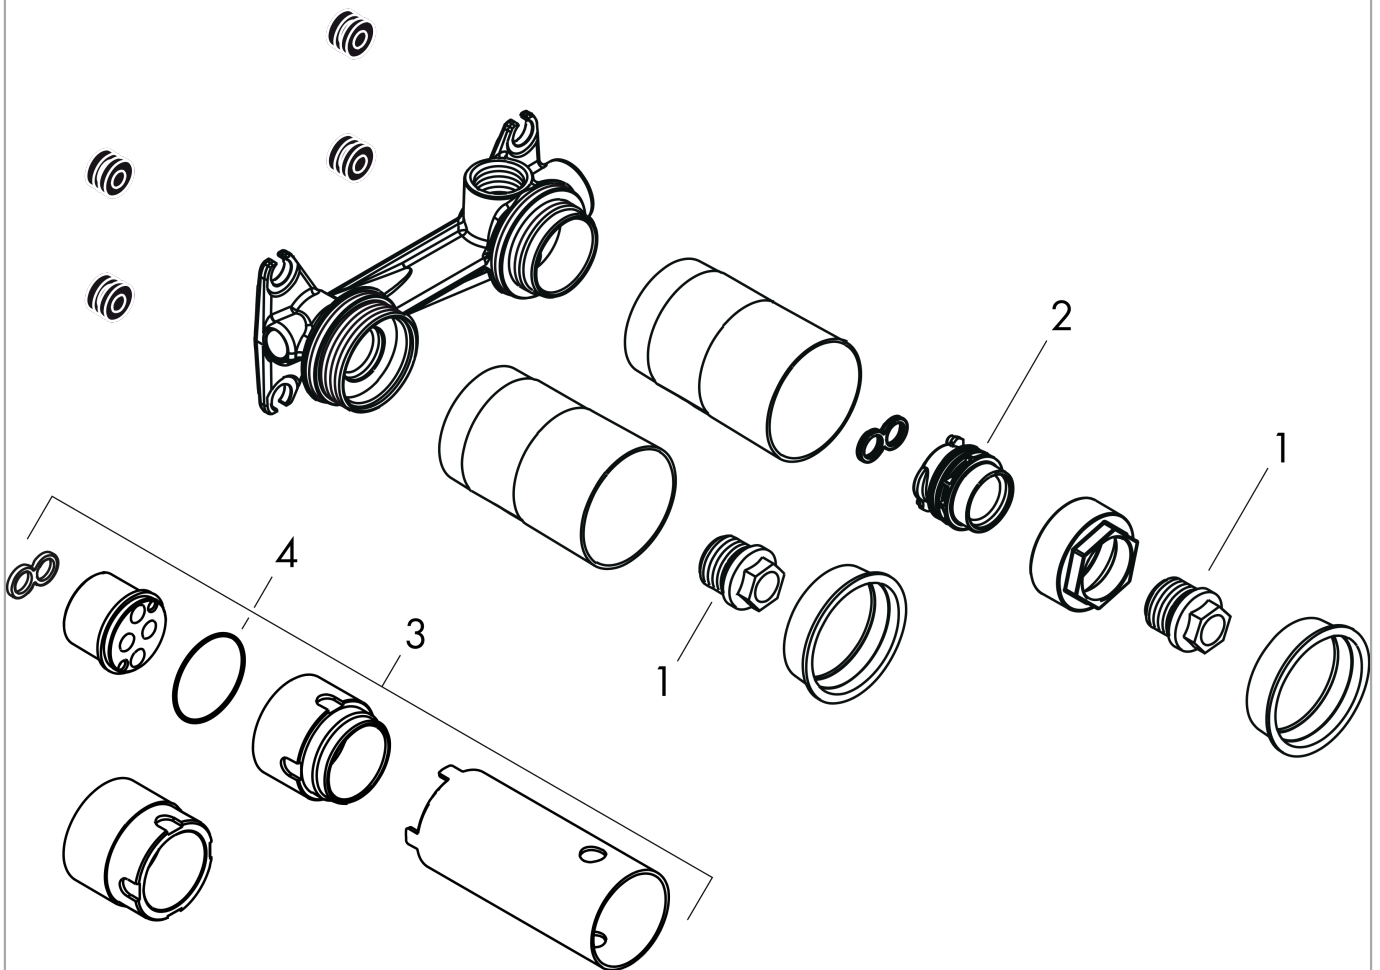

Inbouwlichaam voor ééngreepswastafelmengkraan voor wandinbouw

Oppervlakken: n.v.t. Art.-nr.: 13622180

Beschrijving

Funcities

- variabele positionering van de greep, naar keuze links of rechts van de uitloop mogelijk
- geluidsgedempte montage
- minimum mounting depth: 44 mm
- maximum mounting depth: 72 mm

Details over het artikel

Prijs excl. BTW	220,60 €
Prijs incl. BTW*	266,93 €

Productafbeelding

Maattekening

Inbouwlichaam voor ééngreepswastafelmengkraan voor wandinbouw
 Oppervlakken: n.v.t. Art.-nr.: 13622180

Uittrektekening

Bouwjaar: >12/09

Inbouwlichaam voor ééngreepswastafelmengkraan voor wandinbouw
Oppervlakken: n.v.t. Art.-nr.: 13622180

Onderdelenlijst

Bouwjaar: >12/09

= Pos.	Beschrijving	Art.-nr.	PC	VE
1	O-ring 18x2,5	98139000	-	1
2	O-ring 24x3	92112000	-	1
3	verlengset 25 mm voor 13622180	31971000	-	1
4	O-ring 34x2	98383000	-	1