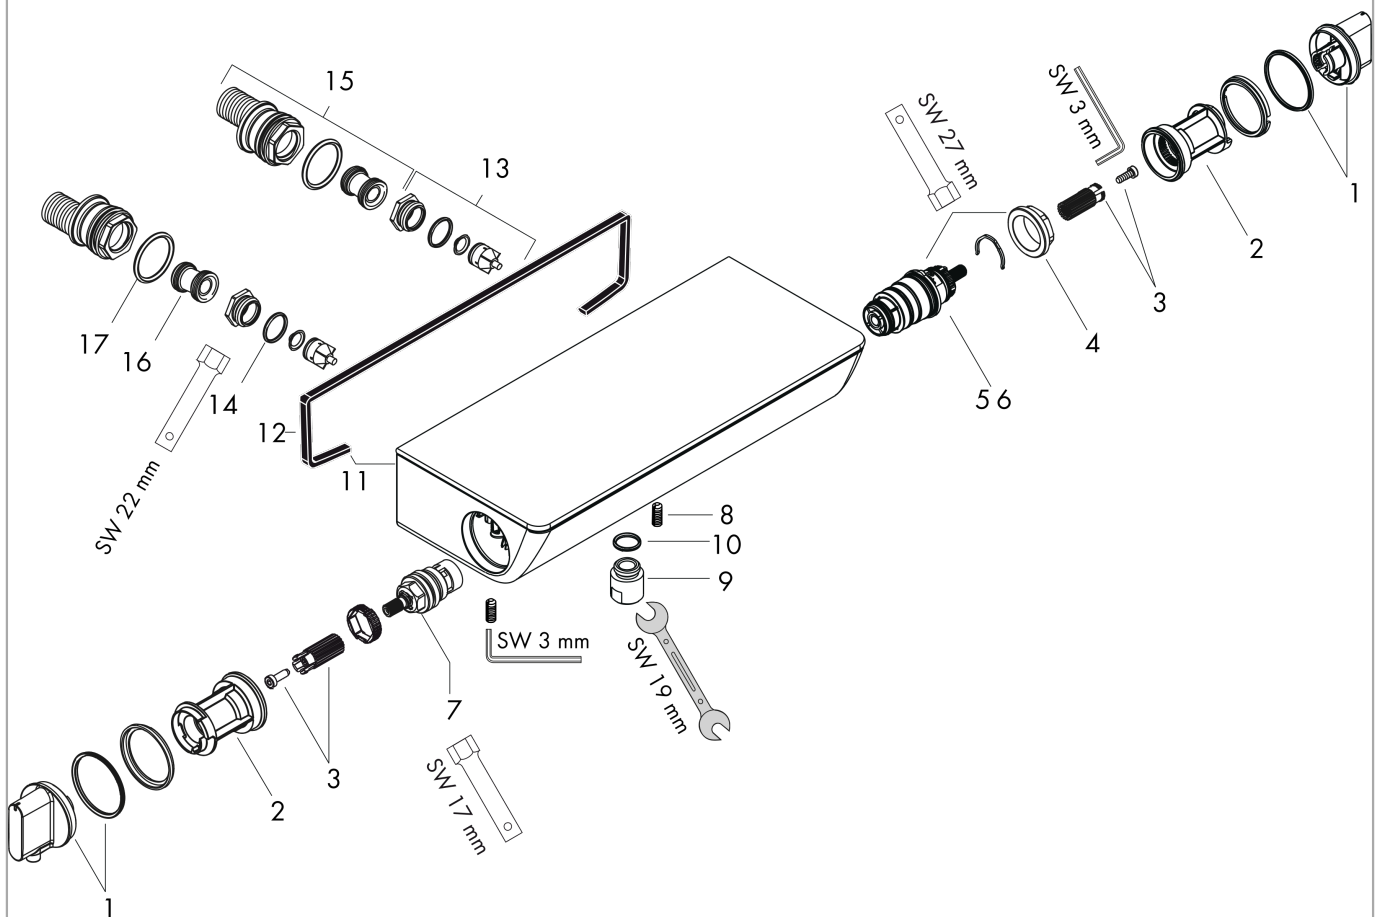

Ecostat Select
Douchethermostaat voor opbouw
Oppervlakken: **Chroom** Art.-nr.: **13161000**

Uittrektekening

Bouwjaar: >06/11

Ecostat Select
Douchethermostaat voor opbouw
Oppervlakken: **Chroom** Art.-nr.: **13161000**

Onderdelenlijst

Bouwjaar: >06/11

= Pos.	Beschrijving	Art.-nr.	PC	VE
1	thermostaatgreep	95770000	-	1
2	aanslagring	95771000	-	1
3	greepadapter m. schroef	92130000	-	1
4	moer	98913000	-	1
5	temperatuur regeleenheid	98282000	-	1
6	regeleenheid voor uitgewisseld aansluitingen	92373000	-	1
7	bovendeel	94149000	-	1
8	inbusschroef M6x16 inclusief O-ring 29x3	98372000	-	1
9	aansluiting	95392000	-	1
10	O-ring 14x2	98129000	-	1
11	kap	98477000	-	1
12	dichting	97530000	-	1
13	terugslagklep (drukbestendig tot 2 MPa)	95773000	-	1
14	O-ring 17x2	98199000	-	1
15	S-koppelingenset	95772000	-	1
16	slagdemper	96429000	-	1
17	O-ring 29x3	98371000	-	1
a	remschijf	92832000	-	1
b	adapter voor S-koppelingen	02026000	-	1
c	S-koppelingen met rozet	98293000	-	1