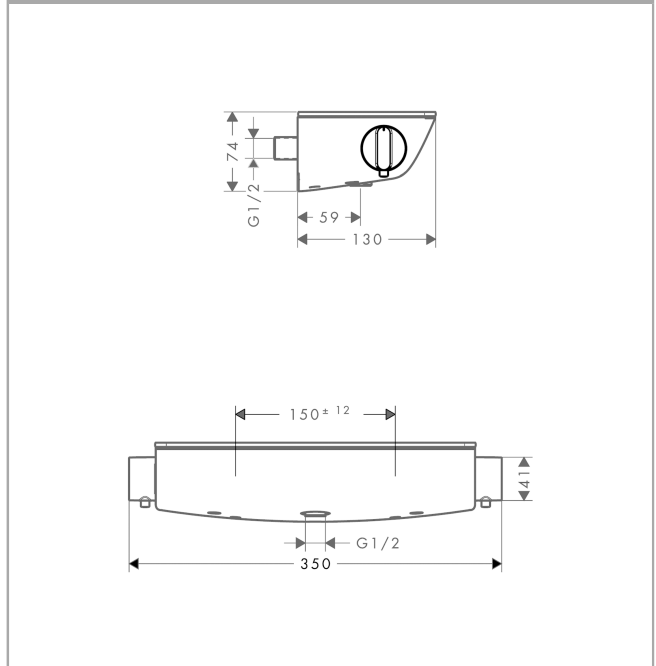

Maattekening