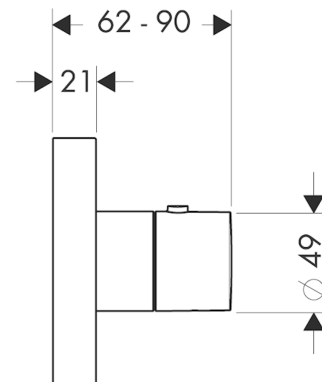

AXOR ShowerSolutions
Thermostaatmodule 120/120 mm - afwerkset square
 Oppervlakken: **Chroom** Art.-nr.: **10755000**

Beschrijving

Funcities

- maximaal debiet bij 3 bar: 59 l/min.
- thermo-element
- SafetyStop temperatuurblokkering bij 40°C
- Safety Function: voorinstelbare heetwaterbegrenzing
- terugslagklep
- aansluittype: inbouwlichaam
- aansluitgrootte: DN20
- minimale werkdruk: 1,5 bar
- max. werkdruk: 10 bar

Details over het artikel

Prijs excl. BTW	737,90 €
Prijs incl. BTW*	892,86 €

Certificaten

Productafbeelding

Maattekening

Doorstroomdiagram

AXOR ShowerSolutions
Thermostaatmodule 120/120 mm - afwerkset square
 Oppervlakken: **Chroom** Art.-nr.: **10755000**

Uittrektekening

Bouwjaar: >06/09

AXOR ShowerSolutions
Thermostaatmodule 120/120 mm - afwerkset square
 Oppervlakken: **Chroom** Art.-nr.: **10755000**

Onderdelenlijst

Bouwjaar: >06/09

= Pos.	Beschrijving	Art.-nr.	PC	VE
1	thermostaatgreep	95316000	-	1
2	inbusschroef M4x16	97663000	-	1
3	greepadapter	98701000	-	1
4	aanslagring voor temperatuur regeleenheid	97334000	-	1
5	huls	95331000	-	1
6	O-ring 28x2,5	98209000	-	1
7	temperatuur regeleenheid	96633000	-	1
8	rozet	95467000	-	1
9	terugslagklepset DW 15	97350000	-	1
10	zeef	97973000	-	1
11	drager-schroef-set	96454000	-	1
12	rozetdrager	95450000	-	1
13	verlengset 25 mm	10790000	-	1
a	Basisset	10754180	-	1