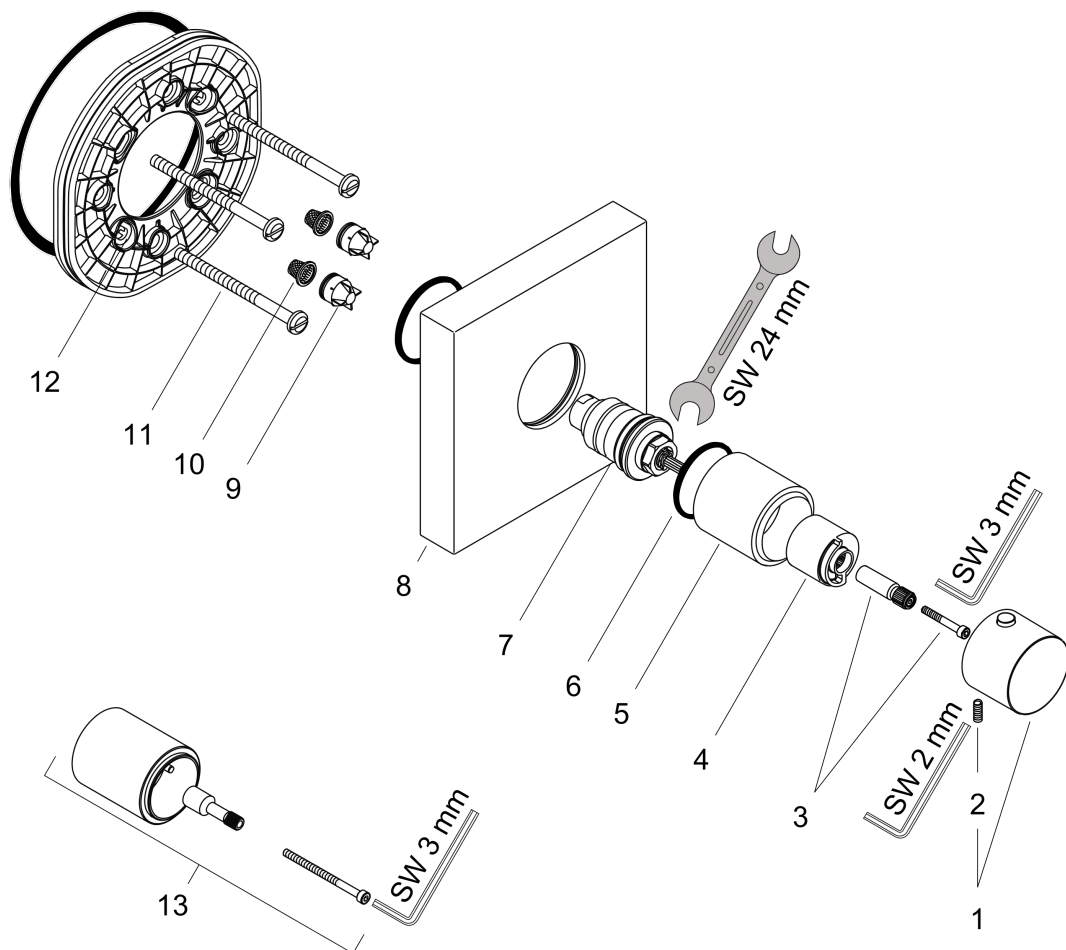

AXOR ShowerSolutions
Thermostaatmodule 120/120 mm - afwerkset square
 Oppervlakken: **Chroom** Art.-nr.: **10755000**

Beschrijving

Funcities

- maximaal debiet bij 3 bar: 59 l/min.
- thermo-element
- SafetyStop temperatuurblokkering bij 40°C
- Safety Function: voorinstelbare heetwaterbegrenzing
- terugslagklep
- aansluittype: inbouwlichaam
- aansluitgrootte: DN20
- minimale werkdruk: 1,5 bar
- max. werkdruk: 10 bar

Details over het artikel

Prijs excl. BTW	737,90 €
Prijs incl. BTW*	892,86 €

Certificaten

Productafbeelding

Maattekening

Doorstroomdiagram

AXOR ShowerSolutions
Thermostaatmodule 120/120 mm - afwerkset square
 Oppervlakken: **Chroom** Art.-nr.: **10755000**

Uittrektekening

Bouwjaar: >06/09

AXOR ShowerSolutions
Thermostaatmodule 120/120 mm - afwerkset square
 Oppervlakken: **Chroom** Art.-nr.: **10755000**

Onderdelenlijst

Bouwjaar: >06/09

= Pos.	Beschrijving	Art.-nr.	PC	VE
1	thermostaatgreep	95316000	-	1
2	inbusschroef M4x16	97663000	-	1
3	greepadapter	98701000	-	1
4	aanslagring voor temperatuur regeleenheid	97334000	-	1
5	huls	95331000	-	1
6	O-ring 28x2,5	98209000	-	1
7	temperatuur regeleenheid	96633000	-	1
8	rozet	95467000	-	1
9	terugslagklepset DW 15	97350000	-	1
10	zeef	97973000	-	1
11	drager-schroef-set	96454000	-	1
12	rozetdrager	95450000	-	1
13	verlengset 25 mm	10790000	-	1
a	Basisset	10754180	-	1