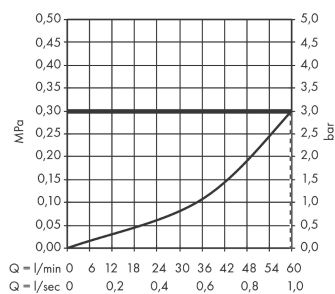

AXOR ShowerSolutions
Thermostaatmodule 120/120 mm - afwerkset square
 Oppervlakken: **Chroom** Art.-nr.: **10755000**

Beschrijving

Funcities

- maximaal debiet bij 3 bar: 59 l/min.
- thermo-element
- SafetyStop temperatuurblokkering bij 40°C
- Safety Function: voorinstelbare heetwaterbegrenzing
- terugslagklep
- aansluittype: inbouwlichaam
- aansluitgrootte: DN20
- minimale werkdruk: 1,5 bar
- max. werkdruk: 10 bar

Details over het artikel

Prijs excl. BTW	737,90 €
Prijs incl. BTW*	892,86 €

Certificaten

Productafbeelding

Maattekening

Doorstroomdiagram

AXOR ShowerSolutions
Thermostaatmodule 120/120 mm - afwerkset square
 Oppervlakken: **Chroom** Art.-nr.: **10755000**

Uittrektekening

Bouwjaar: >06/09

AXOR ShowerSolutions
Thermostaatmodule 120/120 mm - afwerkset square
 Oppervlakken: **Chroom** Art.-nr.: **10755000**

Onderdelenlijst

Bouwjaar: >06/09

= Pos.	Beschrijving	Art.-nr.	PC	VE
1	thermostaatgreep	95316000	-	1
2	inbusschroef M4x16	97663000	-	1
3	greepadapter	98701000	-	1
4	aanslagring voor temperatuur regeleenheid	97334000	-	1
5	huls	95331000	-	1
6	O-ring 28x2,5	98209000	-	1
7	temperatuur regeleenheid	96633000	-	1
8	rozet	95467000	-	1
9	terugslagklepset DW 15	97350000	-	1
10	zeef	97973000	-	1
11	drager-schroef-set	96454000	-	1
12	rozetdrager	95450000	-	1
13	verlengset 25 mm	10790000	-	1
a	Basisset	10754180	-	1