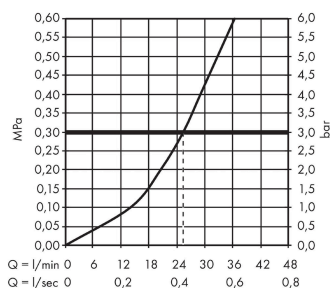

Doorstroombiagram