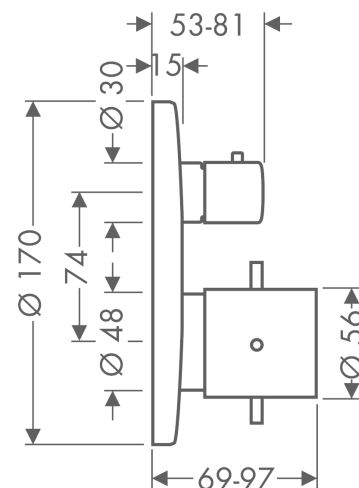

AXOR Starck

Thermostaat Ø 170 mm met stopkraan voor 1 systeem - afwerkset round

Oppervlakken: **Chroom** Art.-nr.: **10700000**

Beschrijving

Functies

- 1 uitgang
- maximaal debiet bij 3 bar: 25 l/min.
- thermo-element, met keramische stopkraan 90°
- SafetyStop temperatuurblokkering bij 40°C
- Safety Function: voorinstelbare heetwaterbegrenzing
- terugslagklep
- met geluidsdemper
- aansluittype: inbouwlichaam
- minimale werkdruk: 1 bar
- max. werkdruk: 10 bar

Doorstroombiagram

AXOR Starck

Thermostaat Ø 170 mm met stopkraan voor 1 systeem - afwerkset round

Oppervlakken: **Chroom** Art.-nr.: **10700000**

Uittrektekening

Bouwjaar: >06/11

AXOR Starck**Thermostaat Ø 170 mm met stopkraan voor 1 systeem - afwerkset round**Oppervlakken: **Chroom** Art.-nr.: **10700000****Onderdelenlijst**