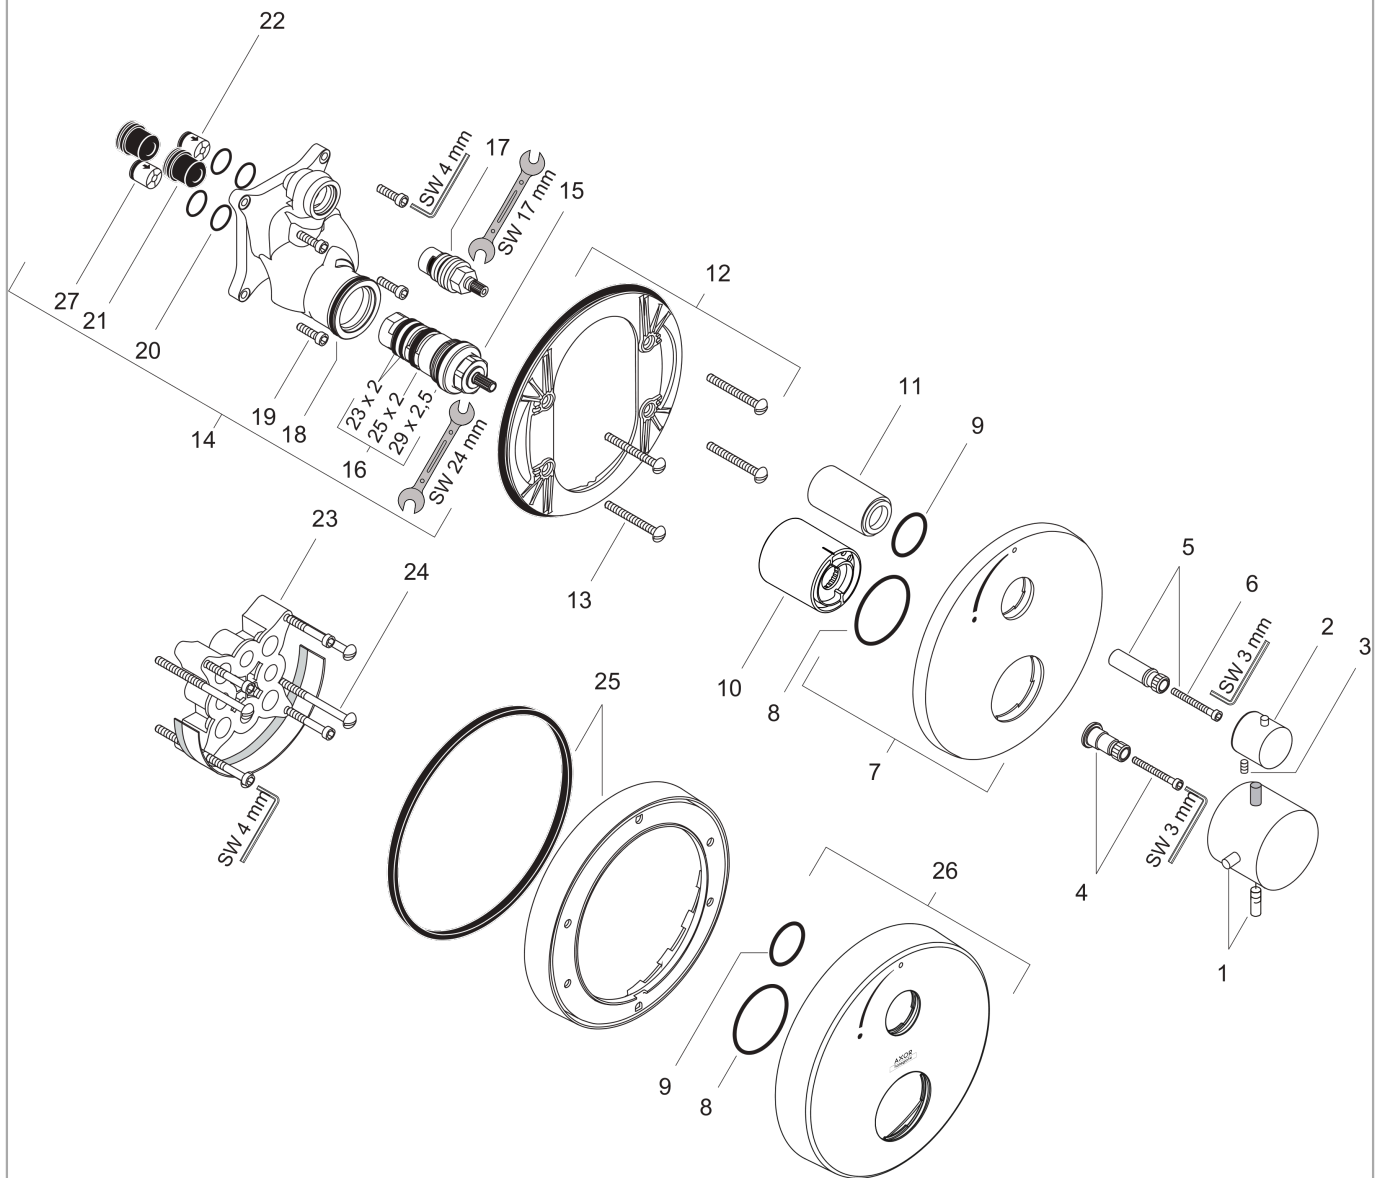

Doorstroombiagram

AXOR Starck

Thermostaat Ø 170 mm met stopkraan voor 1 systeem - afwerkset round

Oppervlakken: **Chroom** Art.-nr.: **10700000**

Uittrektekening

Bouwjaar: >06/11

AXOR Starck**Thermostaat Ø 170 mm met stopkraan voor 1 systeem - afwerkset round**Oppervlakken: **Chroom** Art.-nr.: **10700000****Onderdelenlijst**

Bouwjaar: >06/11

| = Pos. | Beschrijving | Art.-nr. | PC | VE |
|--------|---|----------|----|----|
| 1 | thermostaatgreep | 10391000 | - | 1 |
| 2 | greep | 96520000 | - | 1 |
| 3 | inbusschroef M4x8 | 97669000 | - | 1 |
| 4 | greepadapter | 96435000 | - | 1 |
| 5 | greepadapter | 96451000 | - | 1 |
| 6 | cilinderkopschroef M4x35 | 92160000 | - | 1 |
| 7 | rozet Ø 170 mm | 95804000 | - | 1 |
| 8 | O-ring 48x3 | 95508000 | - | 1 |
| 9 | O-ring 29x3 | 98371000 | - | 1 |
| 10 | huls | 96439000 | - | 1 |
| 11 | huls | 96446000 | - | 1 |
| 12 | rozetdrager | 96447000 | - | 1 |
| 13 | drager-schroef-set | 96454000 | - | 1 |
| 14 | funktieblok compl. | 92760000 | - | 1 |
| 15 | temperatuur regeleenheid | 94282000 | - | 1 |
| 16 | dichtingsset | 95037000 | - | 1 |
| 17 | bovendeel rechts sluitend | 94009000 | - | 1 |
| 18 | O-ring 39x2 | 98158000 | - | 1 |
| 19 | schroef-set | 96525000 | - | 1 |
| 20 | O-ring 16x2 | 98133000 | - | 1 |
| 21 | slagdemper | 94073000 | - | 1 |
| 22 | terugslagklepset DW 15 | 94074000 | - | 1 |
| 23 | verlengset 25 mm | 13595000 | - | 1 |
| 24 | drager-schroef-set | 97747000 | - | 1 |
| 25 | verlengset 22 mm (Ø 170 mm) | 13596000 | - | 1 |
| 26 | rozet hoogte = 33 mm (bij geringe inbouwdiepte) | 14963000 | - | 1 |
| 27 | terugslagklep (drukbestendig tot 2 MPa) | 92594000 | - | 1 |
| a | Basisset | 01800180 | - | 1 |
| b | adapter voor geruild aansluiting | 93181000 | - | 1 |
| c | terugslagklep met zeef | 92499000 | - | 1 |