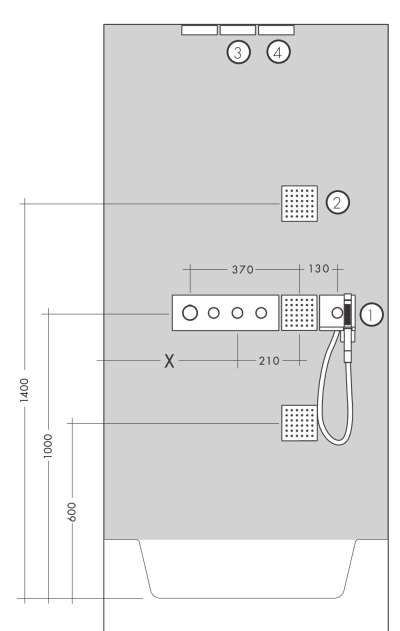

AXOR ShowerSolutions
Inbouwlichaam voor handdouchemodule
 Oppervlakken: n.v.t. Art.-nr.: **10650180**

Beschrijving

Functies

- debiet bij vrije uitloop: 30 l/min.
- met keramische stopkraan 180°
- horizontale of verticale montage
- geluidsgedempte montage
- dient in direct verband tevens als waterdoorvoerend deel en zorgt voor precieze montage in één lijn

Details over het artikel

Prijs excl. BTW	190,90 €
Prijs incl. BTW*	230,99 €

Productafbeelding

Maattekening

AXOR ShowerSolutions
Inbouwlichaam voor handdouchemodule
 Oppervlakken: n.v.t. Art.-nr.: 10650180

Inbouwvoorbeeld

AXOR ShowerSolutions
Inbouwlichaam voor handdouchemodule
 Oppervlakken: n.v.t. Art.-nr.: 10650180

Uittrektekening

Bouwjaar: >03/15

AXOR ShowerSolutions
Inbouwlichaam voor handdouchemodule
Oppervlakken: n.v.t. Art.-nr.: **10650180**

Onderdelenlijst

Bouwjaar: >03/15

= Pos.	Beschrijving	Art.-nr.	PC	VE
1	dichtmanchet	95389000	-	1
2	spindelbovendeel 1/2"	94142000	-	1
3	O-ring 18x2	98181000	-	1
4	Stop	95335000	-	1
5	O-Ring 23x2,5	98183000	-	1
6	pen	95334000	-	1
7	verlengset	10658000	-	1