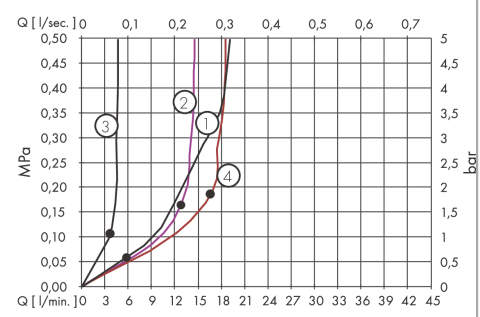

AXOR ShowerSolutions
Inbouwlichaam voor handdouchemodule
Oppervlakken: n.v.t. Art.-nr.: 10650180

Inbouwvoorbeeld