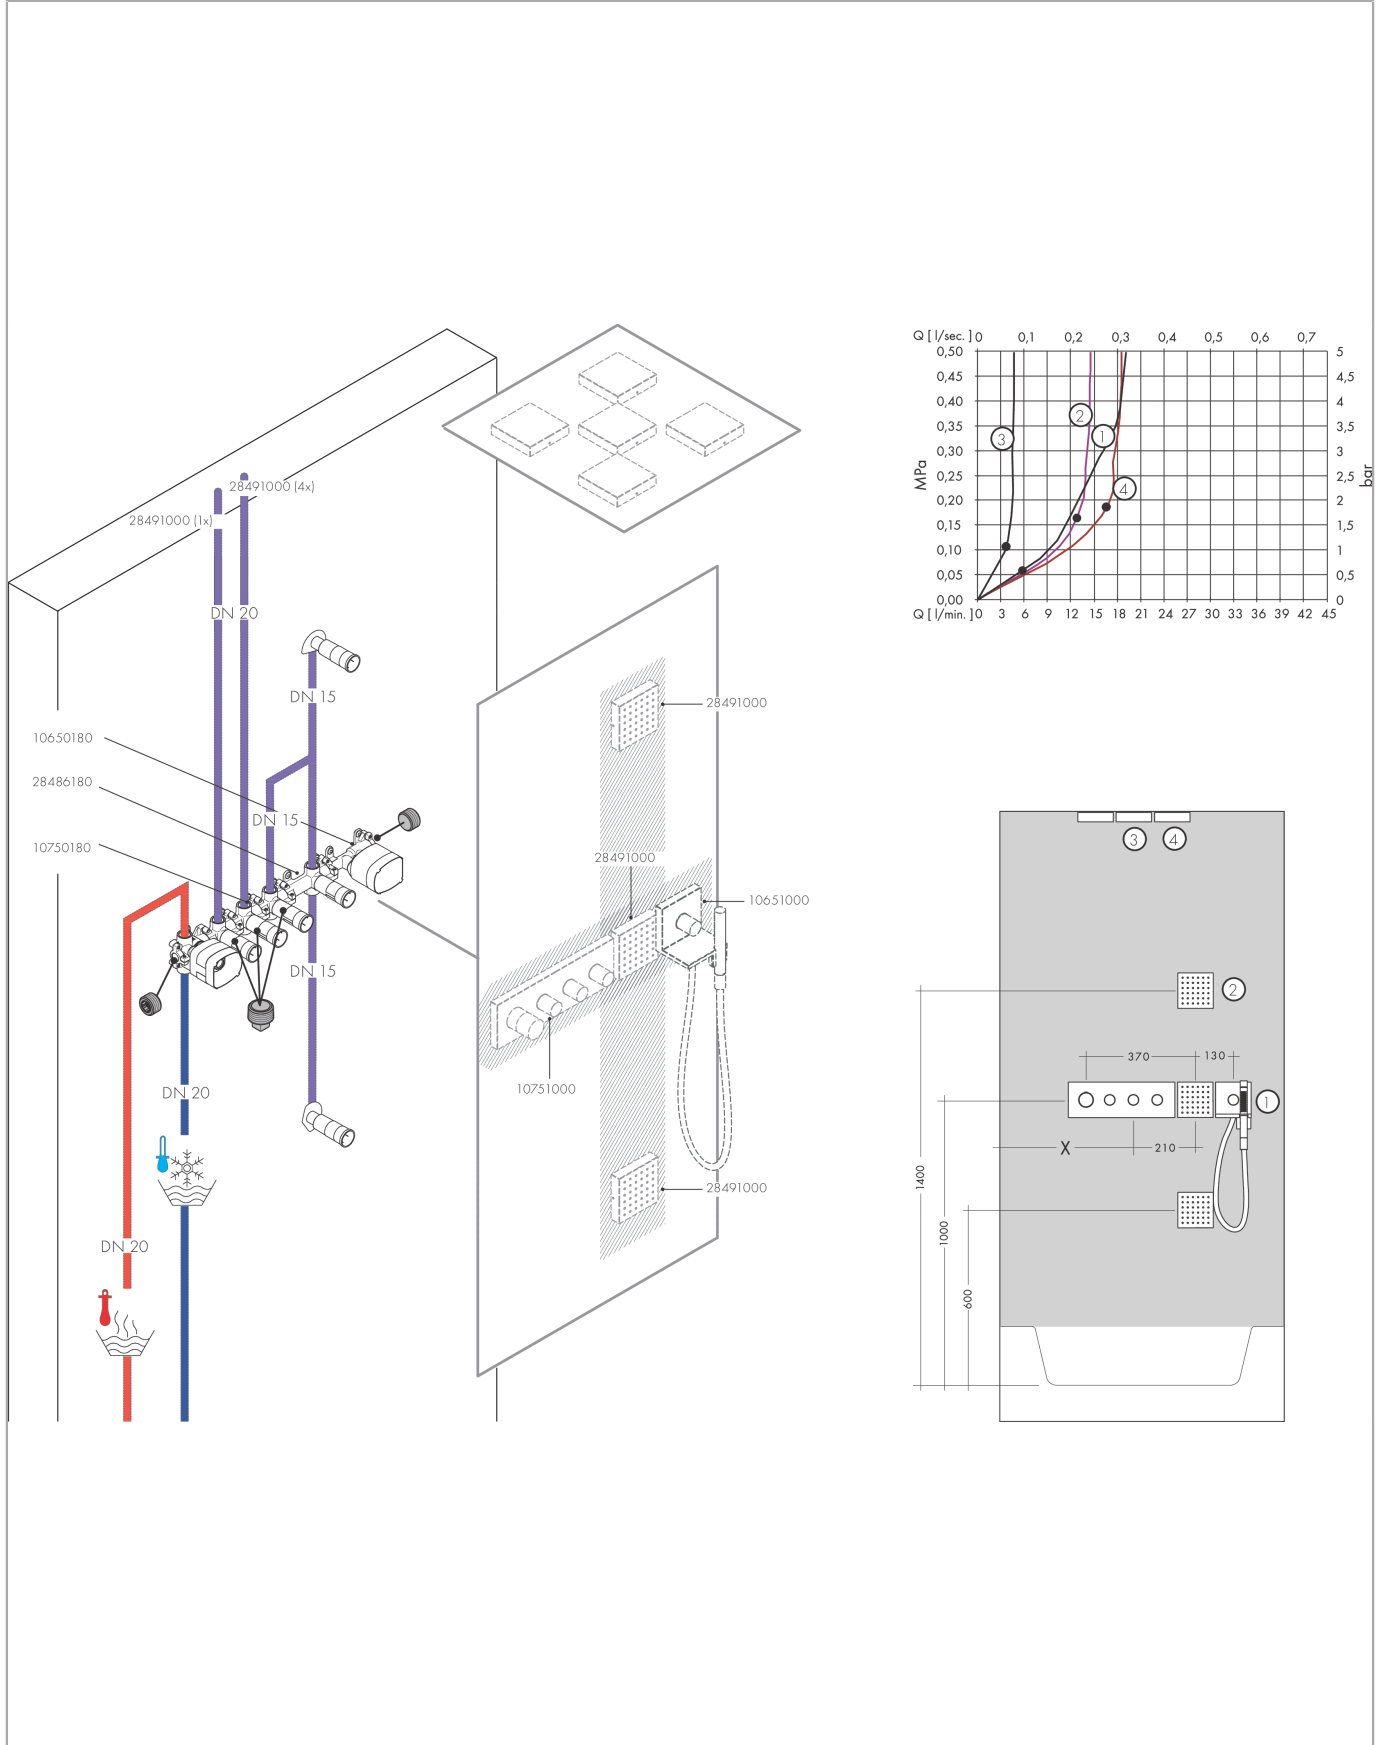

AXOR ShowerSolutions
Inbouwlichaam voor handdouchemodule
 Oppervlakken: n.v.t. Art.-nr.: **10650180**

Beschrijving

Functies

- debiet bij vrije uitloop: 30 l/min.
- met keramische stopkraan 180°
- horizontale of verticale montage
- geluidsgedempte montage
- dient in direct verband tevens als waterdoorvoerend deel en zorgt voor precieze montage in één lijn

Details over het artikel

Prijs excl. BTW	190,90 €
Prijs incl. BTW*	230,99 €

Productafbeelding

Maattekening

AXOR ShowerSolutions
Inbouwlichaam voor handdouchemodule
 Oppervlakken: n.v.t. Art.-nr.: 10650180

Inbouwvoorbeeld

AXOR ShowerSolutions
Inbouwlichaam voor handdouchemodule
 Oppervlakken: n.v.t. Art.-nr.: 10650180

Uittrektekening

Bouwjaar: >03/15

AXOR ShowerSolutions
Inbouwlichaam voor handdouchemodule
Oppervlakken: n.v.t. Art.-nr.: **10650180**

Onderdelenlijst

Bouwjaar: >03/15

= Pos.	Beschrijving	Art.-nr.	PC	VE
1	dichtmanchet	95389000	-	1
2	spindelbovendeel 1/2"	94142000	-	1
3	O-ring 18x2	98181000	-	1
4	Stop	95335000	-	1
5	O-Ring 23x2,5	98183000	-	1
6	pen	95334000	-	1
7	verlengset	10658000	-	1