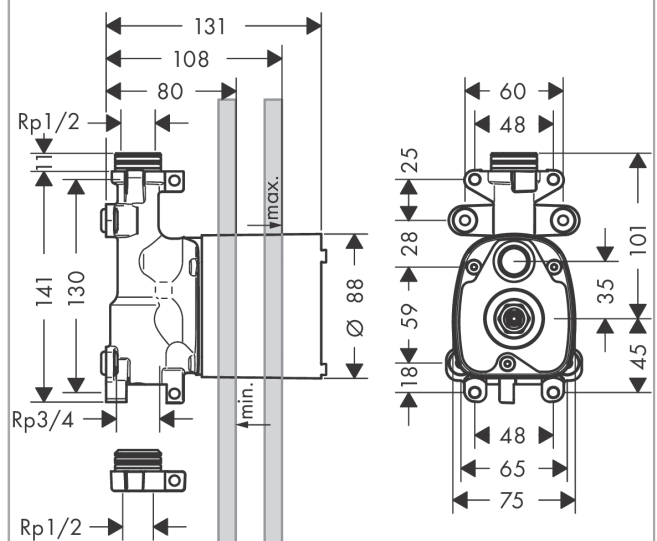

AXOR ShowerSolutions
Inbouwlichaam voor handdouchemodule
 Oppervlakken: n.v.t. Art.-nr.: **10650180**

Beschrijving

Functies

- debiet bij vrije uitloop: 30 l/min.
- met keramische stopkraan 180°
- horizontale of verticale montage
- geluidsgedempte montage
- dient in direct verband tevens als waterdoorvoerend deel en zorgt voor precieze montage in één lijn

Details over het artikel

Prijs excl. BTW	190,90 €
Prijs incl. BTW*	230,99 €

Productafbeelding

Maattekening

AXOR ShowerSolutions
Inbouwlichaam voor handdouchemodule
 Oppervlakken: n.v.t. Art.-nr.: 10650180

Inbouwvoorbeeld

AXOR ShowerSolutions
Inbouwlichaam voor handdouchemodule
 Oppervlakken: n.v.t. Art.-nr.: 10650180

Uittrektekening

Bouwjaar: >03/15

AXOR ShowerSolutions
Inbouwlichaam voor handdouchemodule
Oppervlakken: n.v.t. Art.-nr.: **10650180**

Onderdelenlijst

Bouwjaar: >03/15

= Pos.	Beschrijving	Art.-nr.	PC	VE
1	dichtmanchet	95389000	-	1
2	spindelbovendeel 1/2"	94142000	-	1
3	O-ring 18x2	98181000	-	1
4	Stop	95335000	-	1
5	O-Ring 23x2,5	98183000	-	1
6	pen	95334000	-	1
7	verlengset	10658000	-	1