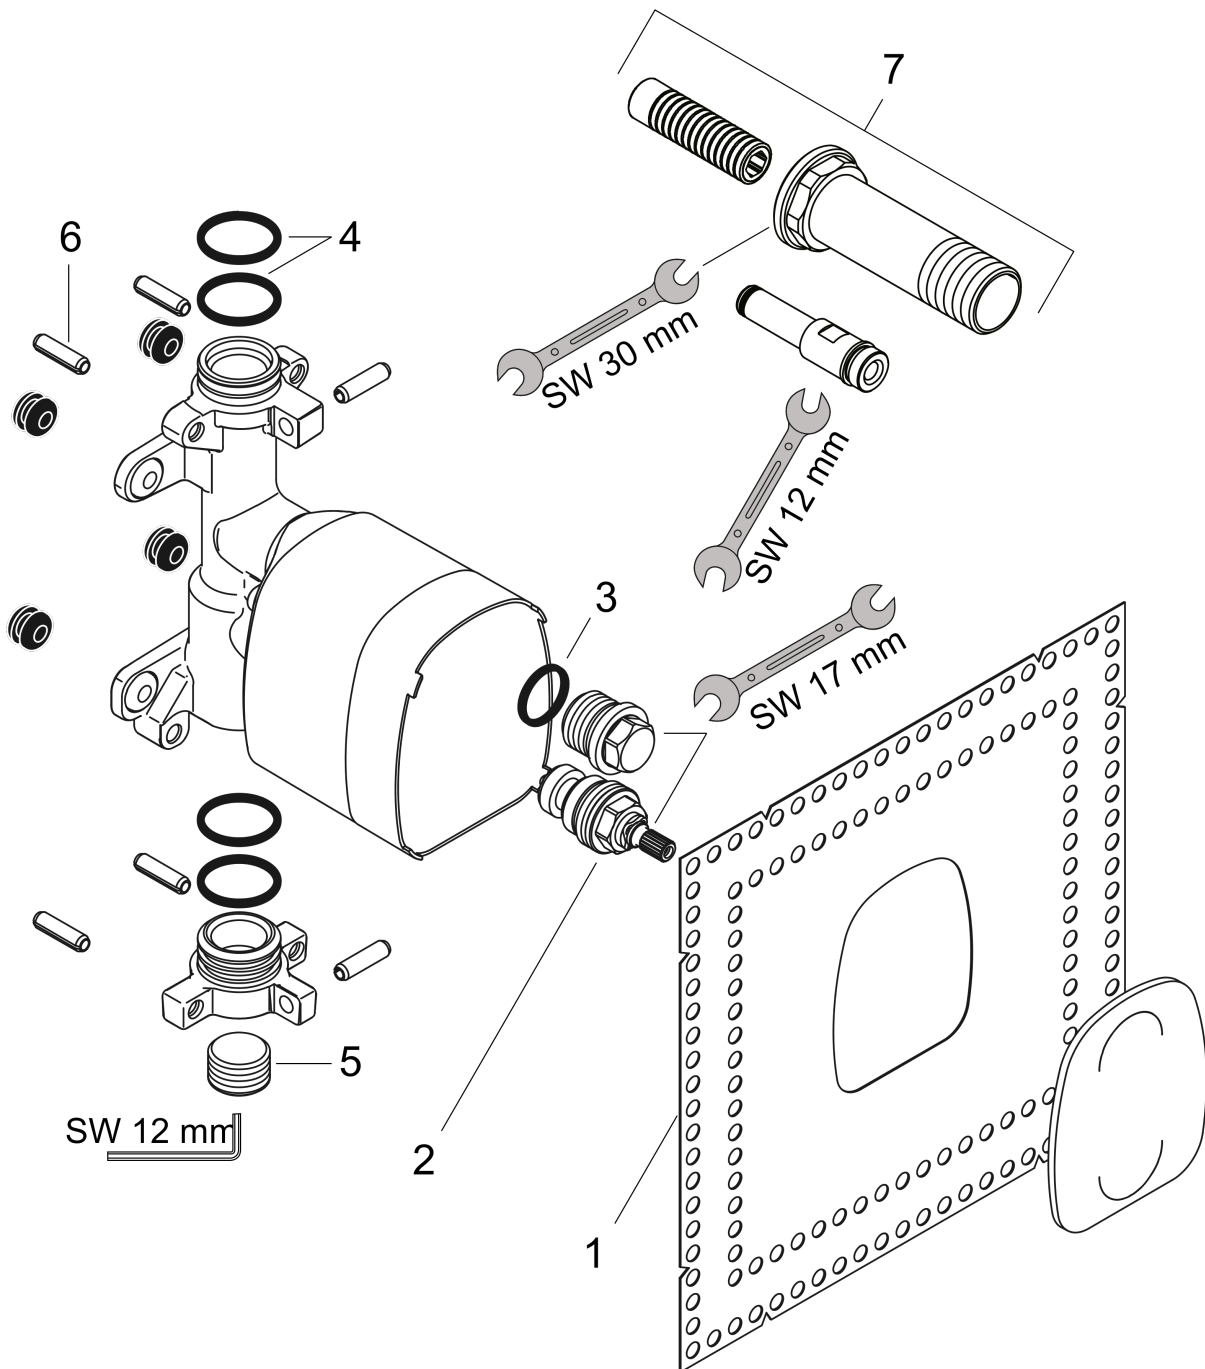

AXOR ShowerSolutions
Inbouwlichaam voor handdouchemodule
 Oppervlakken: n.v.t. Art.-nr.: **10650180**

Beschrijving

Functies

- debiet bij vrije uitloop: 30 l/min.
- met keramische stopkraan 180°
- horizontale of verticale montage
- geluidsgedempte montage
- dient in direct verband tevens als waterdoorvoerend deel en zorgt voor precieze montage in één lijn

Details over het artikel

Prijs excl. BTW	190,90 €
Prijs incl. BTW*	230,99 €

Productafbeelding

Maattekening

AXOR ShowerSolutions
Inbouwlichaam voor handdouchemodule
 Oppervlakken: n.v.t. Art.-nr.: 10650180

Inbouwvoorbeeld

AXOR ShowerSolutions
Inbouwlichaam voor handdouchemodule
 Oppervlakken: n.v.t. Art.-nr.: 10650180

Uittrektekening

Bouwjaar: >03/15

AXOR ShowerSolutions
Inbouwlichaam voor handdouchemodule
Oppervlakken: n.v.t. Art.-nr.: **10650180**

Onderdelenlijst

Bouwjaar: >03/15

= Pos.	Beschrijving	Art.-nr.	PC	VE
1	dichtmanchet	95389000	-	1
2	spindelbovendeel 1/2"	94142000	-	1
3	O-ring 18x2	98181000	-	1
4	Stop	95335000	-	1
5	O-Ring 23x2,5	98183000	-	1
6	pen	95334000	-	1
7	verlengset	10658000	-	1