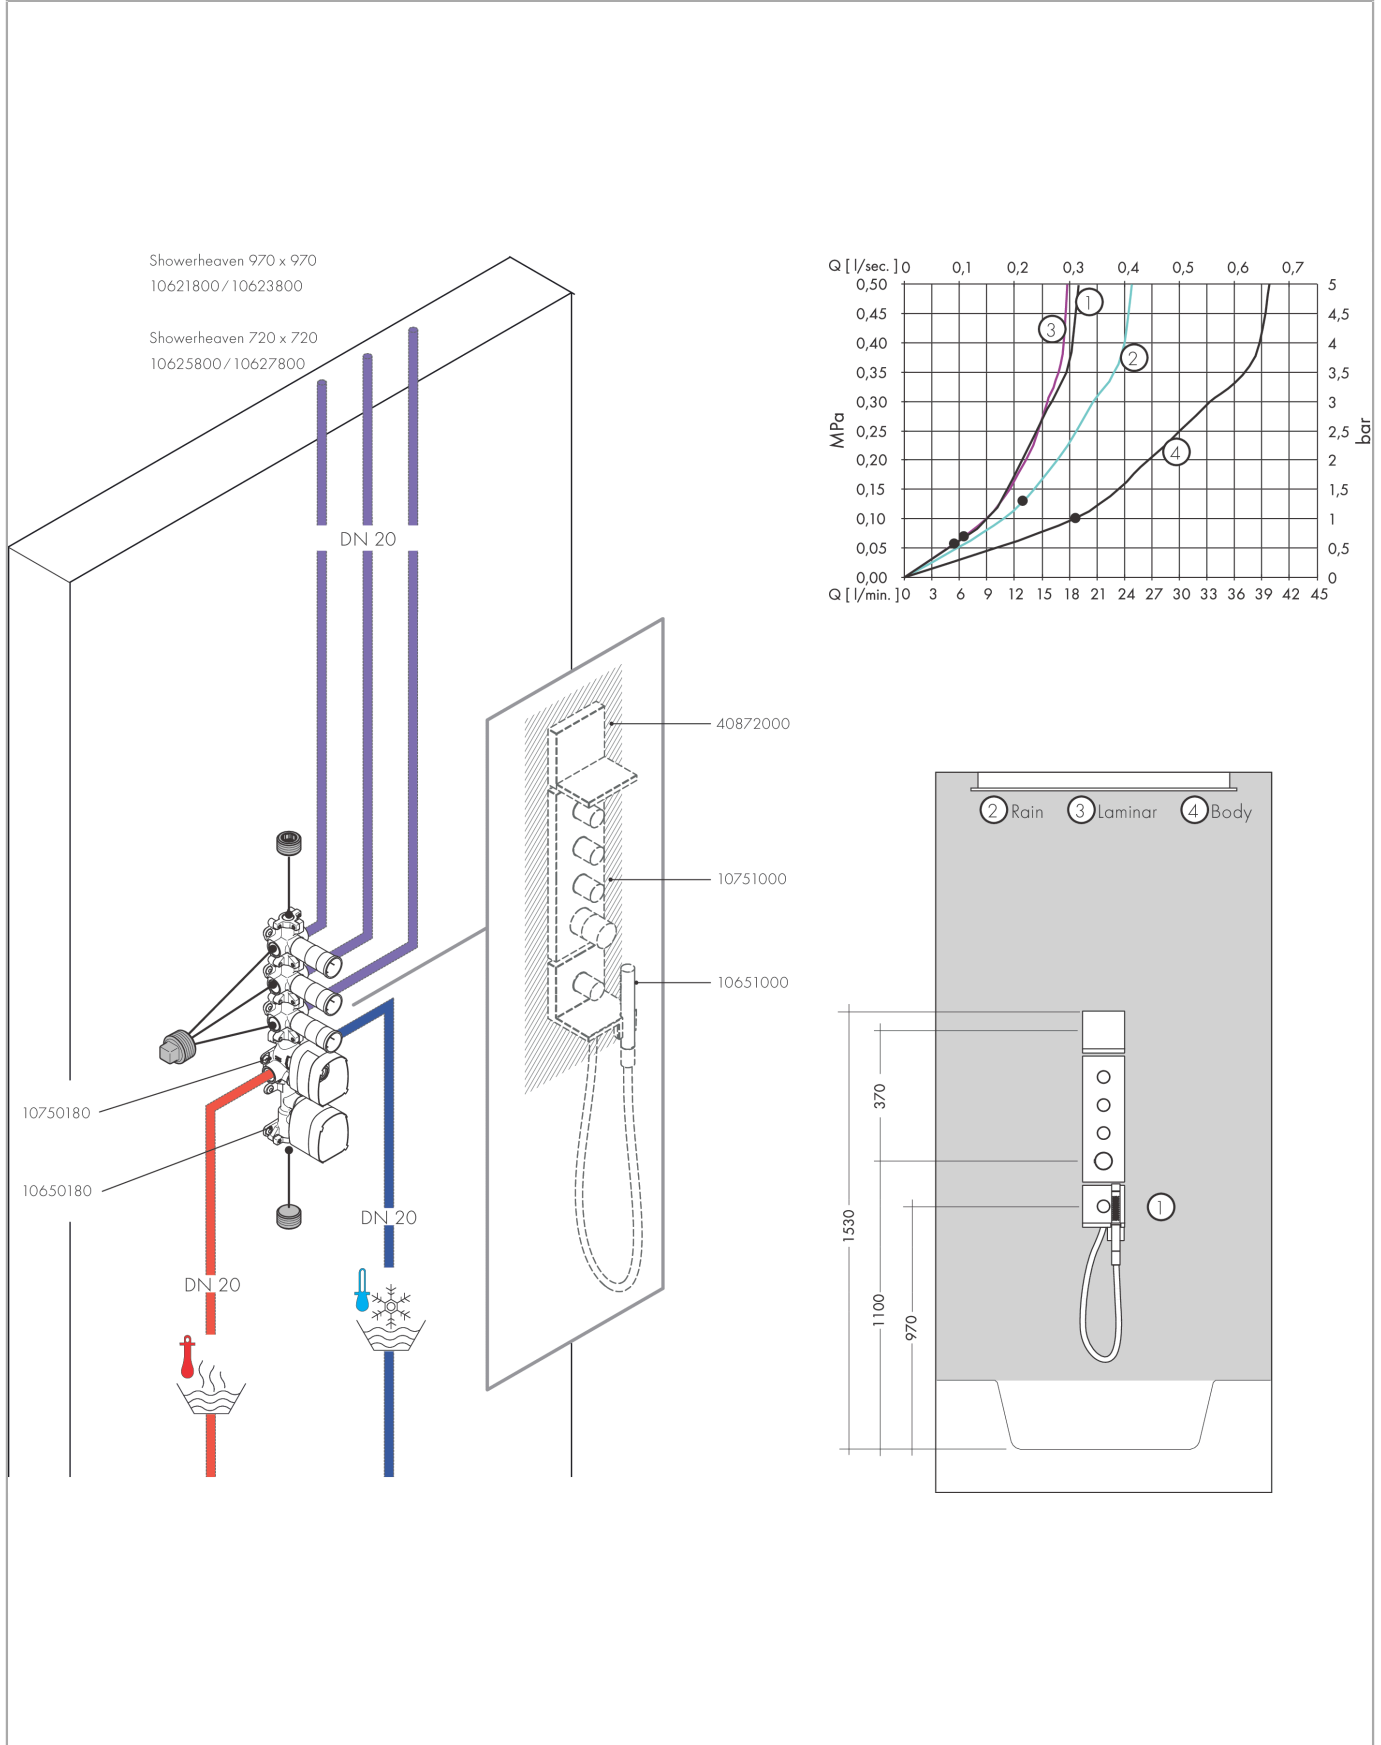

AXOR ShowerSolutions
ShowerHeaven 720/720 mm 3jet zonder verlichting
 Oppervlakken: RVS Art.-nr.: 10625800

Beschrijving

Funcities

- afmeting straaalschijf: 720 x 720 mm
- straalsoort: RainAir, Rain, Mono
- frame: geborsteld rvs
- materiaal straaalschijf: metaal
- oppervlak straaalschijf: gepolijst roestvrij staal
- maximaal debiet bij 3 bar: 36,8 l/min.
- debiet Rain (bij 3 bar): 36,8 l/min.
- debiet RainAir (bij 3 bar): 20,5 l/min.
- debiet Monostraal (bij 3 bar): 15,9 l/min.
- bediening van de 3 straalzones via 3 stopkranen of een stop- en omstelkraan met 3 uitgangen, afzonderlijk of gecombineerd te bedienen
- straalzones: bodyzone - buitenste plafonddouchezzone, Rainzone - binnenste plafonddouchezzone met AirPower-functie, perlatorstraal - Ø 17 mm
- montage: plafond
- niet geschikt voor doorstroomtoestellen

Doorstroomdiagram

De verbruikswaarden werden in overeenstemming met de praktijk met de bijbehorende armaturen (thermostaat/mengkraan/inbouwventiel) gemeten.

AXOR ShowerSolutions
ShowerHeaven 720/720 mm 3jet zonder verlichting
 Oppervlakken: RVS Art.-nr.: 10625800

Inbouwvoorbeeld

AXOR ShowerSolutions
ShowerHeaven 720/720 mm 3jet zonder verlichting
 Oppervlakken: RVS Art.-nr.: 10625800

Uittrektekening

Bouwjaar: >01/09

AXOR ShowerSolutions
ShowerHeaven 720/720 mm 3jet zonder verlichting
 Oppervlakken: **RVS** Art.-nr.: **10625800**

Onderdelenlijst

Bouwjaar: >01/09

= Pos.	Beschrijving	Art.-nr.	PC	VE
1	bevestigingsmateriaal	97722000	-	1
2	aansluitingset	95142000	-	1
3	aansluitslang 800 mm G½ x G½	25963000	-	1
4	montageframe	95145000	-	1
5	bevestigingsmateriaal	95146000	-	1
6	perlator laminar	95147000	-	1
7	dekorschijf	95144000	-	1
8	schroef-set	95149000	-	1
9	montageset	95150000	-	1
10	veerhaak	95151000	-	1
11	zeef	97973000	-	1
12	montagesleutel	95290000	-	1
13	straalschijf compl.	95669000	-	1
14	O-ring 11x2	98127000	-	1