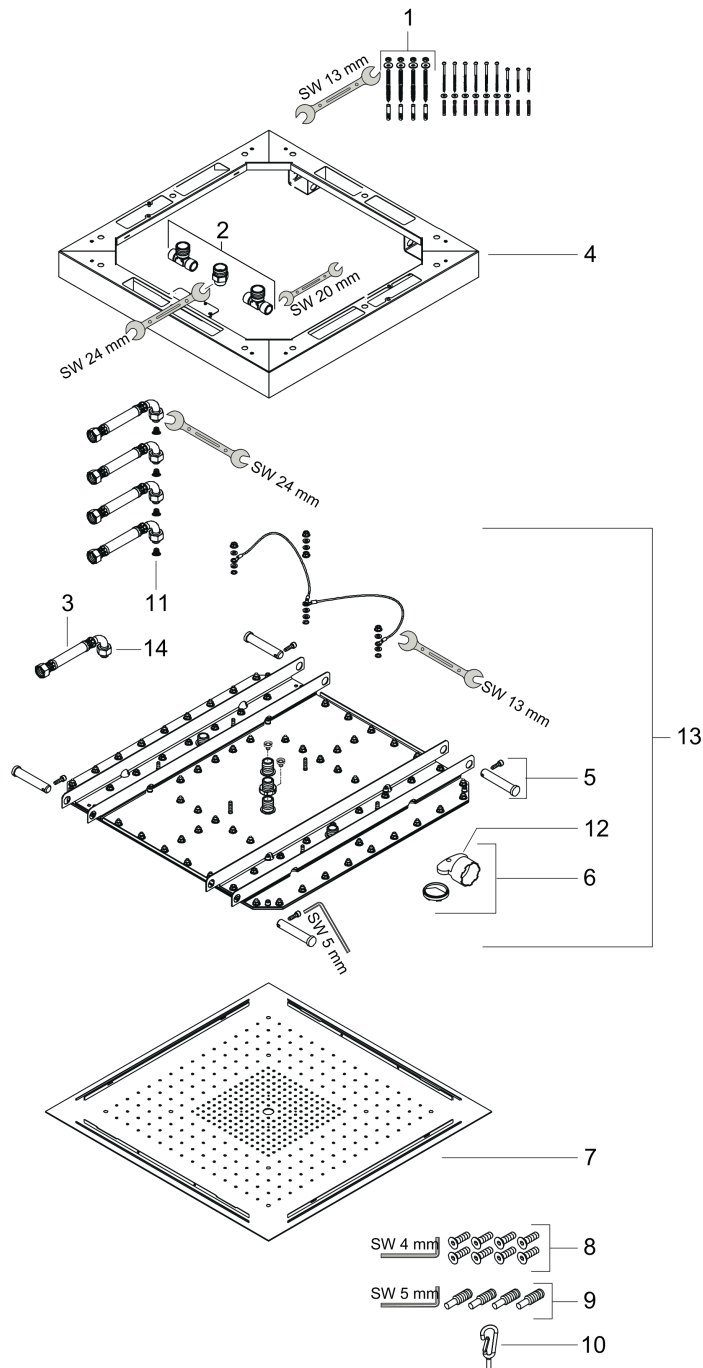

AXOR ShowerSolutions
ShowerHeaven 720/720 mm 3jet zonder verlichting
 Oppervlakken: RVS Art.-nr.: 10625800

Beschrijving

Funcities

- afmeting straaalschijf: 720 x 720 mm
- straalsoort: RainAir, Rain, Mono
- frame: geborsteld rvs
- materiaal straaalschijf: metaal
- oppervlak straaalschijf: gepolijst roestvrij staal
- maximaal debiet bij 3 bar: 36,8 l/min.
- debiet Rain (bij 3 bar): 36,8 l/min.
- debiet RainAir (bij 3 bar): 20,5 l/min.
- debiet Monostraal (bij 3 bar): 15,9 l/min.
- bediening van de 3 straalzones via 3 stopkranen of een stop- en omstelkraan met 3 uitgangen, afzonderlijk of gecombineerd te bedienen
- straalzones: bodyzone - buitenste plafonddouchezzone, Rainzone - binnenste plafonddouchezzone met AirPower-functie, perlatorstraal - Ø 17 mm
- montage: plafond
- niet geschikt voor doorstroomtoestellen

Doorstroomdiagram

De verbruikswaarden werden in overeenstemming met de praktijk met de bijbehorende armaturen (thermostaat/mengkraan/inbouwventiel) gemeten.

AXOR ShowerSolutions
ShowerHeaven 720/720 mm 3jet zonder verlichting
 Oppervlakken: RVS Art.-nr.: 10625800

Inbouwvoorbeeld

AXOR ShowerSolutions
ShowerHeaven 720/720 mm 3jet zonder verlichting
 Oppervlakken: RVS Art.-nr.: 10625800

Uittrektekening

Bouwjaar: >01/09

AXOR ShowerSolutions
ShowerHeaven 720/720 mm 3jet zonder verlichting
 Oppervlakken: **RVS** Art.-nr.: **10625800**

Onderdelenlijst

Bouwjaar: >01/09

= Pos.	Beschrijving	Art.-nr.	PC	VE
1	bevestigingsmateriaal	97722000	-	1
2	aansluitingset	95142000	-	1
3	aansluitslang 800 mm G½ x G½	25963000	-	1
4	montageframe	95145000	-	1
5	bevestigingsmateriaal	95146000	-	1
6	perlator laminar	95147000	-	1
7	dekorschijf	95144000	-	1
8	schroef-set	95149000	-	1
9	montageset	95150000	-	1
10	veerhaak	95151000	-	1
11	zeef	97973000	-	1
12	montagesleutel	95290000	-	1
13	straalschijf compl.	95669000	-	1
14	O-ring 11x2	98127000	-	1