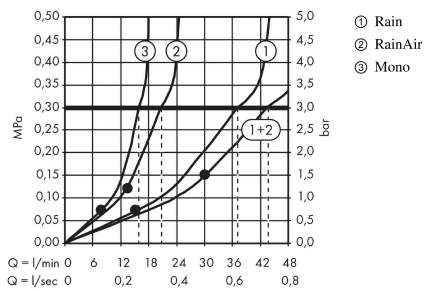

AXOR ShowerSolutions
ShowerHeaven 720/720 mm 3jet zonder verlichting
 Oppervlakken: RVS Art.-nr.: 10625800

Beschrijving

Funcities

- afmeting straaalschijf: 720 x 720 mm
- straalsoort: RainAir, Rain, Mono
- frame: geborsteld rvs
- materiaal straaalschijf: metaal
- oppervlak straaalschijf: gepolijst roestvrij staal
- maximaal debiet bij 3 bar: 36,8 l/min.
- debiet Rain (bij 3 bar): 36,8 l/min.
- debiet RainAir (bij 3 bar): 20,5 l/min.
- debiet Monostraal (bij 3 bar): 15,9 l/min.
- bediening van de 3 straalzones via 3 stopkranen of een stop- en omstelkraan met 3 uitgangen, afzonderlijk of gecombineerd te bedienen
- straalzones: bodyzone - buitenste plafonddouchezzone, Rainzone - binnenste plafonddouchezzone met AirPower-functie, perlatorstraal - Ø 17 mm
- montage: plafond
- niet geschikt voor doorstroomtoestellen

Details over het artikel

Prijs excl. BTW	6.880,10 €
Prijs incl. BTW*	8.324,92 €

Technologie

Productafbeelding

Maattekening

AXOR ShowerSolutions
ShowerHeaven 720/720 mm 3jet zonder verlichting
 Oppervlakken: RVS Art.-nr.: 10625800

Doorstroomdiagram

De verbruikswaarden werden in overeenstemming met de praktijk met de bijbehorende armaturen (thermostaat/mengkraan/inbouwventiel) gemeten.

AXOR ShowerSolutions
ShowerHeaven 720/720 mm 3jet zonder verlichting
 Oppervlakken: RVS Art.-nr.: 10625800