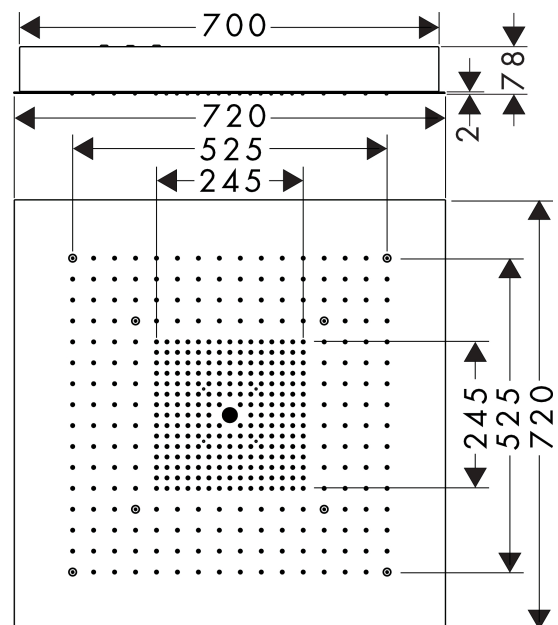

AXOR ShowerSolutions
ShowerHeaven 720/720 mm 3jet zonder verlichting
 Oppervlakken: RVS Art.-nr.: 10625800

Beschrijving

Funcities

- afmeting straaalschijf: 720 x 720 mm
- straalsoort: RainAir, Rain, Mono
- frame: geborsteld rvs
- materiaal straaalschijf: metaal
- oppervlak straaalschijf: gepolijst roestvrij staal
- maximaal debiet bij 3 bar: 36,8 l/min.
- debiet Rain (bij 3 bar): 36,8 l/min.
- debiet RainAir (bij 3 bar): 20,5 l/min.
- debiet Monostraal (bij 3 bar): 15,9 l/min.
- bediening van de 3 straalzones via 3 stopkranen of een stop- en omstelkraan met 3 uitgangen, afzonderlijk of gecombineerd te bedienen
- straalzones: bodyzone - buitenste plafonddouchezzone, Rainzone - binnenste plafonddouchezzone met AirPower-functie, perlatorstraal - Ø 17 mm
- montage: plafond
- niet geschikt voor doorstroomtoestellen

Details over het artikel

Prijs excl. BTW	6.880,10 €
Prijs incl. BTW*	8.324,92 €

Technologie

Productafbeelding

Maattekening

AXOR ShowerSolutions
ShowerHeaven 720/720 mm 3jet zonder verlichting
 Oppervlakken: RVS Art.-nr.: 10625800

Doorstroomdiagram

De verbruikswaarden werden in overeenstemming met de praktijk met de bijbehorende armaturen (thermostaat/mengkraan/inbouwventiel) gemeten.

AXOR ShowerSolutions
ShowerHeaven 720/720 mm 3jet zonder verlichting
 Oppervlakken: RVS Art.-nr.: 10625800

Inbouwvoorbeeld

AXOR ShowerSolutions
ShowerHeaven 720/720 mm 3jet zonder verlichting
 Oppervlakken: RVS Art.-nr.: 10625800

Uittrektekening

Bouwjaar: >01/09

AXOR ShowerSolutions
ShowerHeaven 720/720 mm 3jet zonder verlichting
 Oppervlakken: **RVS** Art.-nr.: **10625800**