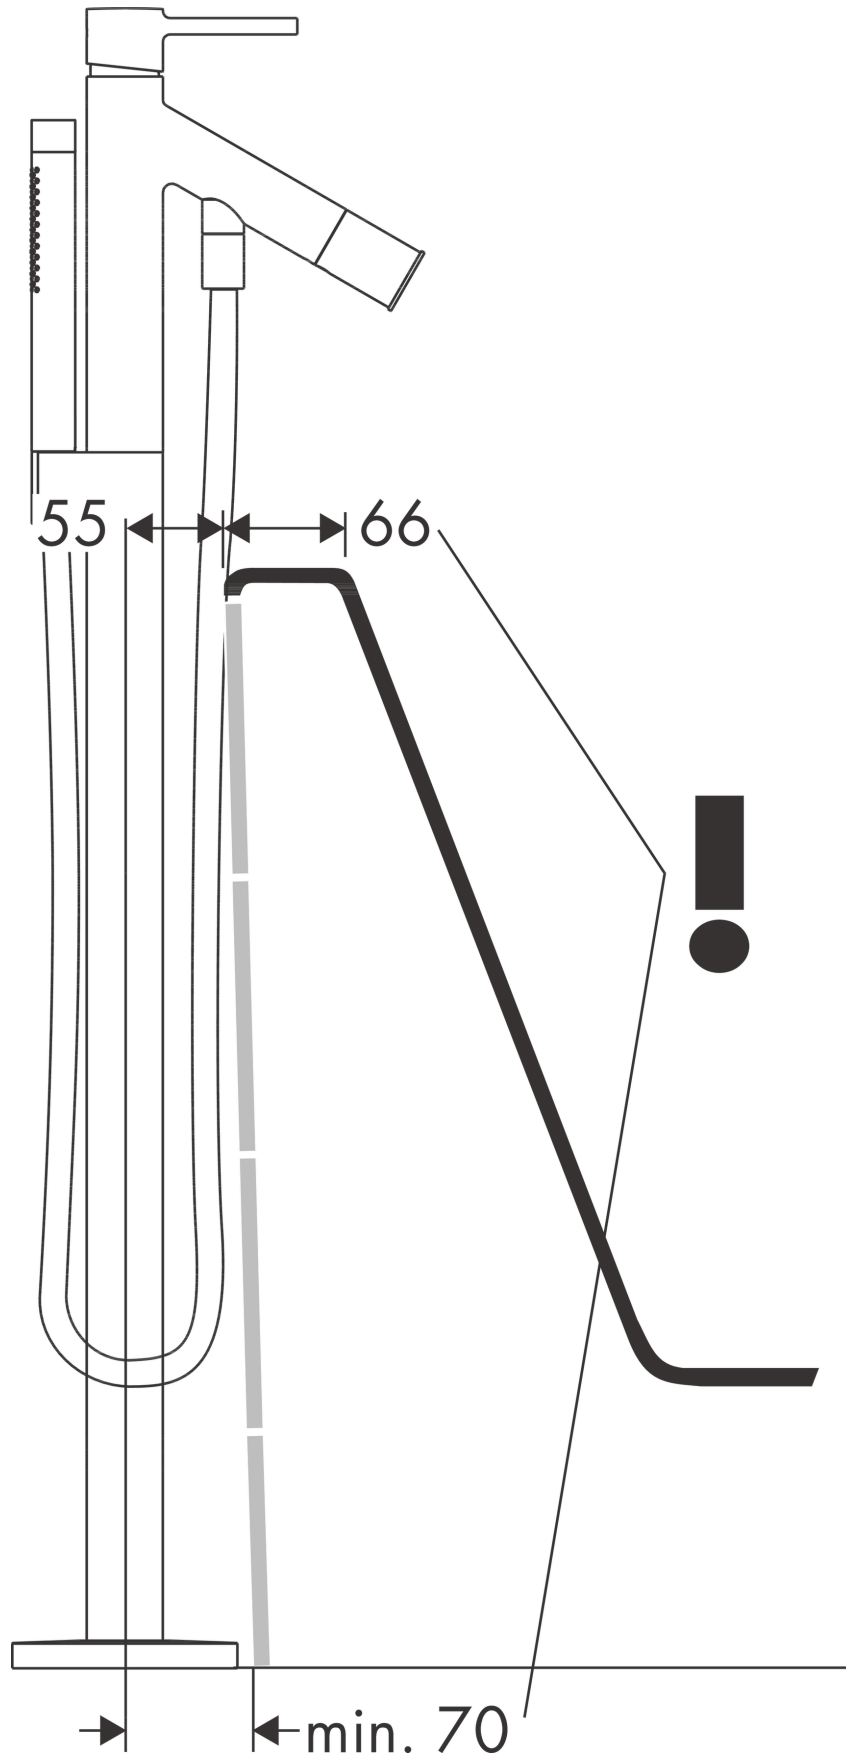

AXOR Starck
Eéngreepsbadmengkraan vrijstaand - afwerkset
Oppervlakken: **Polished Black Chrome** Art.-nr.: **10456330**

Inbouwvoorbeeld