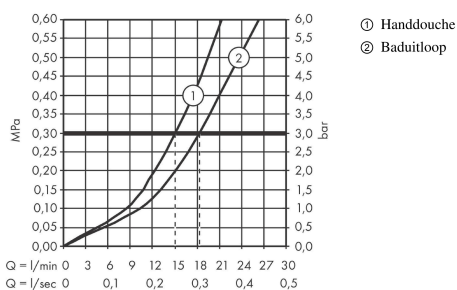

Doorstroomdiagram

De verbruikswaarden werden in overeenstemming met de praktijk met de bijbehorende armaturen (thermostaat/mengkraan/inbouw ventiel) gemeten.