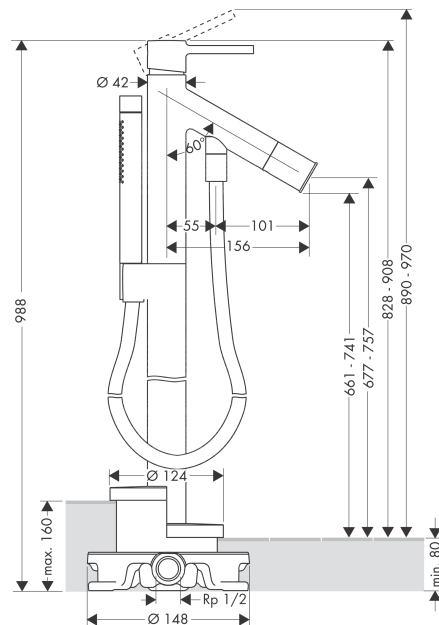

AXOR Starck

Eéngreepsbadmengkraan vrijstaand - afwerkset

Oppervlakken: **Polished Black Chrome** Art.-nr.: **10456330**

Beschrijving

Functies

- bestaat uit: vrijstaande ééngreepsbadmengkraan, staafhanddouche, douchehouder
- uitsprong 156 mm
- straalsoort kraanwerk: normale straal
- straalsoort handdouche: Rain, Mono
- maximaal debiet bij 3 bar: 18 l/min.
- debiet van de baduitloop bij 3 bar: 18 l/min.
- debiet handdouche bij 3 bar: 15 l/min.
- keramische cartouche
- Safety Function: voorinstelbare heetwaterbegrenzing
- omstelling met automatische reset
- terugslagklep

Maattekening

Doorstroomdiagram

De verbruikswaarden werden in overeenstemming met de praktijk met de bijbehorende armaturen (thermostaat/mengkraan/inbouw ventiel) gemeten.

AXOR Starck
Eéngreepsbadmengkraan vrijstaand - afwerkset
 Oppervlakken: **Polished Black Chrome** Art.-nr.: **10456330**

Bouwjaar: >11/16

= Pos.	Beschrijving	Art.-nr.	PC	VE
1	greep	10093330	-	1
2	greepstop	96762000	-	1
3	afdekkap	96763330	-	1
4	O-ring 33x2	98154000	-	1
5	moer	97209000	-	1
6	O-ring 35x2	92604000	-	1
7	kardoes compl.	92730000	-	1
8	omstelling compl.	96294330	-	1
9	omstelling	96297000	-	1
10	O-ring 16x2	98133000	-	1
11	O-ring 24x2	98388000	-	1
12	perlator M30x1 (25 l/min)	96296330	-	1
13	afvoer montagesleutel	58085000	-	1
14	O-ring 13x2	98128000	-	1
15	aansluiting	97527330	-	1
16	terugslagklepset DW 15	94074000	-	1
17	Handdouche	28532330	-	1
18	zeefdichting	94246000	-	1
19	douchehouder compl.	96295330	-	1
20	doucheslang 1,25 m	28282330	-	1
21	cilinderkopschroef M10x35	97670000	-	1
22	O-ring 9x1,5	98117000	-	1
23	O-ring 44x2,5	98162000	-	1
24	O-ring 29x3	98371000	-	1
25	O-ring 7x2	98419000	-	1
26	verlengset 60 mm	97686000	-	1
27	verlengset omstelling 60mm	10981330	-	1
28	verlengset omstelling 20mm	10983330	-	1
a	Basisset	10452180	-	1