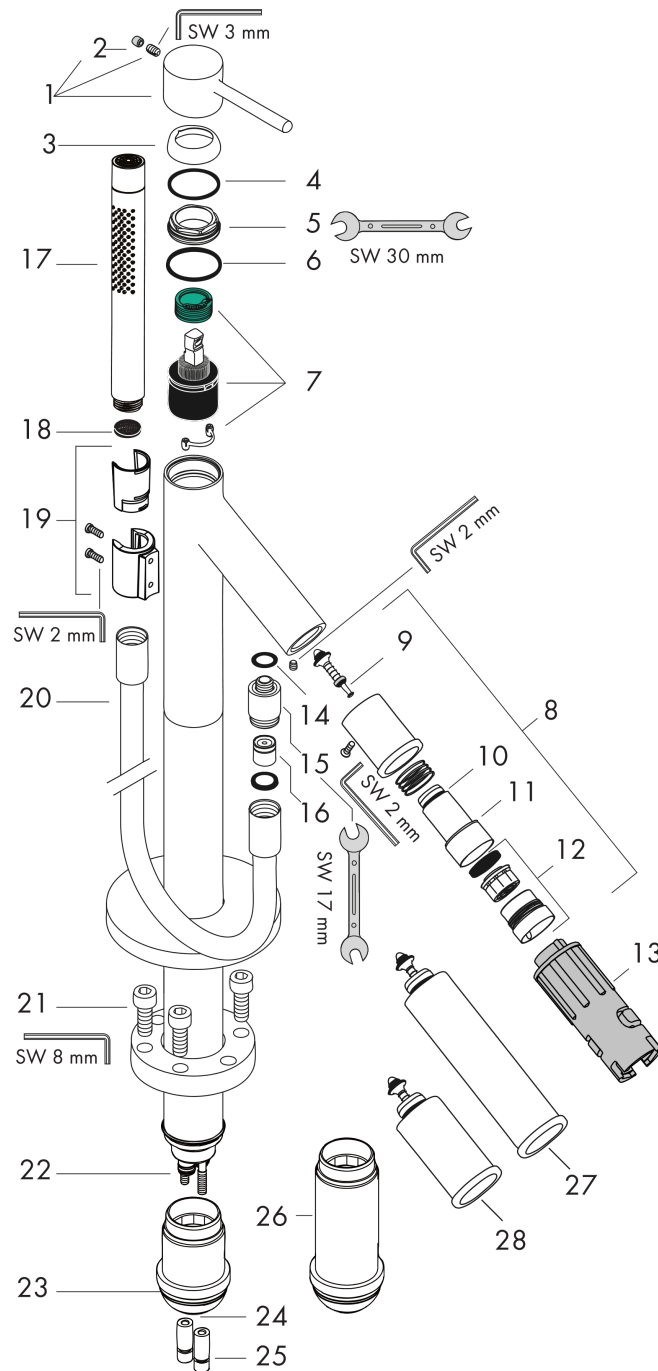

Maattekening

Doorstroomdiagram

De verbruikswaarden werden in overeenstemming met de praktijk met de bijbehorende armaturen (thermostaat/mengkraan/inbouw ventiel) gemeten.

AXOR Starck
Eéngreepsbadmengkraan vrijstaand - afwerkset
 Oppervlakken: **Polished Black Chrome** Art.-nr.: **10456330**

Inbouwvoorbeeld

AXOR Starck

Eéngreepsbadmengkraan vrijstaand - afwerkset

Oppervlakken: **Polished Black Chrome** Art.-nr.: **10456330**

Uittrektekening

Bouwjaar: >11/16

AXOR Starck**Eéngreepsbadmengkraan vrijstaand - afwerkset**Oppervlakken: **Polished Black Chrome** Art.-nr.: **10456330****Onderdelenlijst**

Bouwjaar: >11/16

= Pos.	Beschrijving	Art.-nr.	PC	VE
1	greep	10093330	-	1
2	greepstop	96762000	-	1
3	afdekkap	96763330	-	1
4	O-ring 33x2	98154000	-	1
5	moer	97209000	-	1
6	O-ring 35x2	92604000	-	1
7	kardoes compl.	92730000	-	1
8	omstelling compl.	96294330	-	1
9	omstelling	96297000	-	1
10	O-ring 16x2	98133000	-	1
11	O-ring 24x2	98388000	-	1
12	perlator M30x1 (25 l/min)	96296330	-	1
13	afvoer montagesleutel	58085000	-	1
14	O-ring 13x2	98128000	-	1
15	aansluiting	97527330	-	1
16	terugslagklepset DW 15	94074000	-	1
17	Handdouche	28532330	-	1
18	zeefdichting	94246000	-	1
19	douchehouder compl.	96295330	-	1
20	doucheslang 1,25 m	28282330	-	1
21	cilinderkopschroef M10x35	97670000	-	1
22	O-ring 9x1,5	98117000	-	1
23	O-ring 44x2,5	98162000	-	1
24	O-ring 29x3	98371000	-	1
25	O-ring 7x2	98419000	-	1
26	verlengset 60 mm	97686000	-	1
27	verlengset omstelling 60mm	10981330	-	1
28	verlengset omstelling 20mm	10983330	-	1
a	Basisset	10452180	-	1