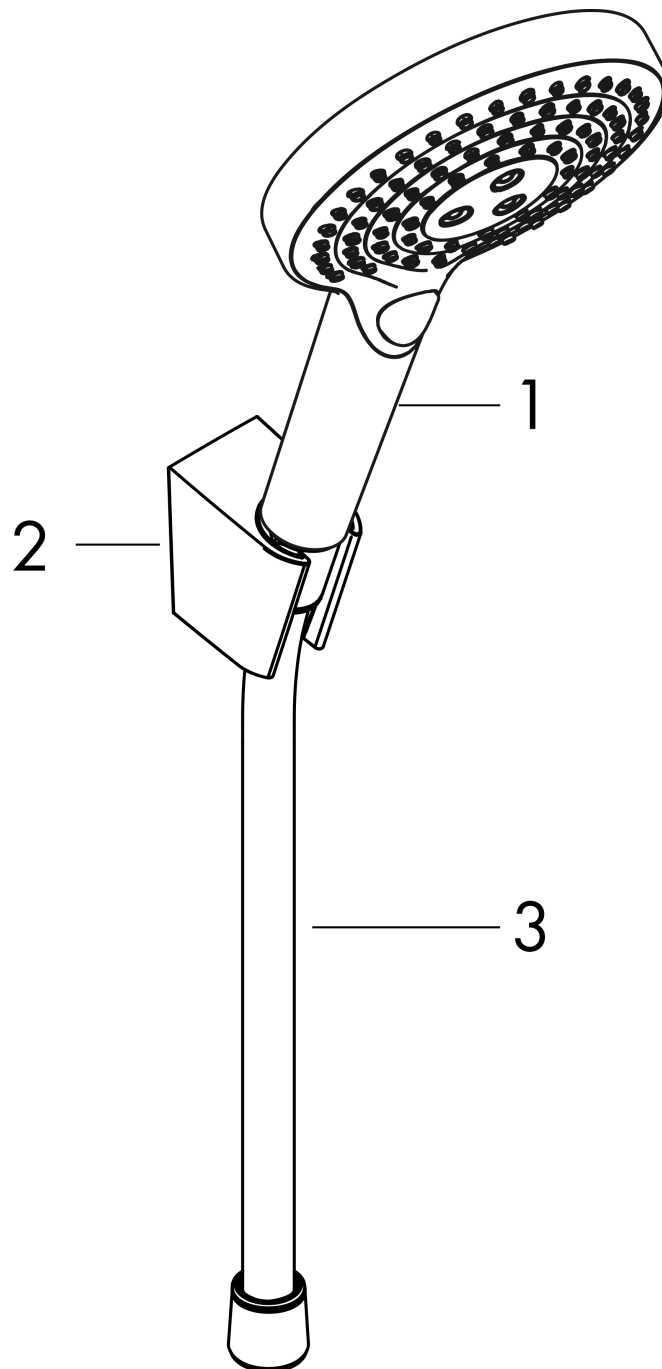

Raindance Select S
Wandhouderset 120 3jet met doucheslang 125 cm
 Oppervlakken: **Chroom** Art.-nr.: **26701000**

Beschrijving

Functies

- bestaat uit: handdouche, douchehouder, doucheslang
- afmeting straalplaat: 125 mm
- geïntegreerde houder
- straalsoort: RainAir, Rain, Whirl
- comfortabele straalsoortomschakeling d.m.v. Select-knop
- maximaal debiet bij 3 bar: 15 l/min.
- meedraaiende wartel aan douchezijde tegen verdraaien van de doucheslang
- Douchehouder van kunststof
- uitspoelbare vuilopvangzeef

Details over het artikel

Prijs excl. BTW	125,00 €
Prijs incl. BTW*	151,25 €

Technologie

Productafbeelding

Maattekening

Doorstroomdiagram

De verbruikswaarden werden in overeenstemming met de praktijk met de bijbehorende armaturen (thermostaat/mengkraan/inbouwventiel) gemeten.

Raindance Select S
Wandhouderset 120 3jet met doucheslang 125 cm
Oppervlakken: **Chroom** Art.-nr.: **26701000**

Uittrektekening

Bouwjaar: >04/16

Raindance Select S
Wandhouderset 120 3jet met doucheslang 125 cm
Oppervlakken: **Chroom** Art.-nr.: **26701000**

Onderdelenlijst

Bouwjaar: >04/16

= Pos.	Beschrijving	Art.-nr.	PC	VE
1	Handdouche	26530000	-	1
2	douchehouder	28331000	-	1
3	doucheslang Isiflex'B 1,25 m	28272000	-	1