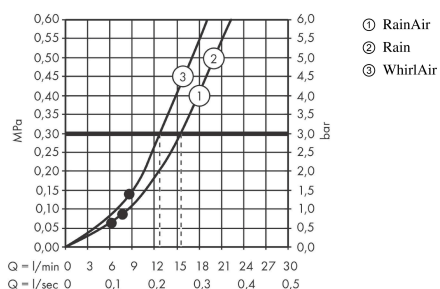

Raindance Select S
Wandhouderset 120 3jet met doucheslang 125 cm
 Oppervlakken: **Chroom** Art.-nr.: **26701000**

Beschrijving

Functies

- bestaat uit: handdouche, douchehouder, doucheslang
- afmeting straalplaat: 125 mm
- geïntegreerde houder
- straalsoort: RainAir, Rain, Whirl
- comfortabele straalsoortomschakeling d.m.v. Select-knop
- maximaal debiet bij 3 bar: 15 l/min.
- meedraaiende wartel aan douchezijde tegen verdraaien van de doucheslang
- Douchehouder van kunststof
- uitspoelbare vuilopvangzeef

Details over het artikel

Prijs excl. BTW	125,00 €
Prijs incl. BTW*	151,25 €

Technologie

Productafbeelding

Maattekening

Doorstroomdiagram

De verbruikswaarden werden in overeenstemming met de praktijk met de bijbehorende armaturen (thermostaat/mengkraan/inbouwventiel) gemeten.