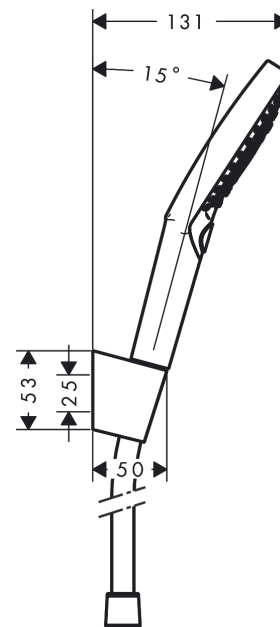

Raindance Select S
Wandhouderset 120 3jet met doucheslang 125 cm
 Oppervlakken: **Chroom** Art.-nr.: **26701000**

Beschrijving

Functies

- bestaat uit: handdouche, douchehouder, doucheslang
- afmeting straalplaat: 125 mm
- geïntegreerde houder
- straalsoort: RainAir, Rain, Whirl
- comfortabele straalsoortomschakeling d.m.v. Select-knop
- maximaal debiet bij 3 bar: 15 l/min.
- meedraaiende wartel aan douchezijde tegen verdraaien van de doucheslang
- Douchehouder van kunststof
- uitspoelbare vuilopvangzeef

Details over het artikel

Prijs excl. BTW	125,00 €
Prijs incl. BTW*	151,25 €

Technologie

Productafbeelding

Maattekening

Doorstroomdiagram

De verbruikswaarden werden in overeenstemming met de praktijk met de bijbehorende armaturen (thermostaat/mengkraan/inbouwventiel) gemeten.

Raindance Select S
Wandhouderset 120 3jet met doucheslang 125 cm
Oppervlakken: **Chroom** Art.-nr.: **26701000**

Uittrektekening

Bouwjaar: >04/16

Raindance Select S
Wandhouderset 120 3jet met doucheslang 125 cm
Oppervlakken: **Chroom** Art.-nr.: **26701000**

Onderdelenlijst

Bouwjaar: >04/16

= Pos.	Beschrijving	Art.-nr.	PC	VE
1	Handdouche	26530000	-	1
2	douchehouder	28331000	-	1
3	doucheslang Isiflex'B 1,25 m	28272000	-	1