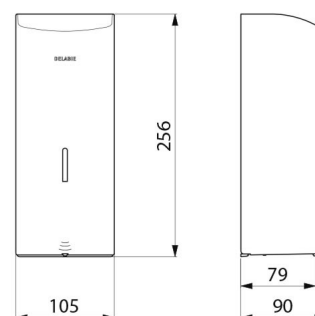

## BESCHRIJVING

Elektronische verdeler voor vloeibare zeep, muurmodel 1 liter - Ref. 512066P

Elektronische zeepverdeler, muurmodel.  
 Verdeler voor vloeibare zeep of hydroalcoholische gel.  
 Vandalbestendig model met slot en standaard DELABIE sleutel.  
 Geen manueel contact nodig: automatische detectie van de handen d.m.v. infrarood oog (detectieafstand is regelbaar).  
 Afdekplaat in bacteriostatisch rvs 304.  
 Uit één stuk gevormde afdekplaat, voor een gemakkelijk onderhoud en een betere hygiëne.  
 Besparende doseerpomp: dosis van 0,8 ml (regelbaar tot 7 doses per detectie).  
 Werking mogelijk in anti-verstopping modus.  
 Automatische zeepverdeler: stroomtoevoer via 6 meegeleverde batterijen AA - 1,5 V (DC9V) geïntegreerd in het lichaam van de zeepverdeler.  
 Verklikkerlichtje geeft zwakke batterij aan.  
 Reservoir met brede opening: gemakkelijk te vullen d.m.v. grote bidons.  
 Venster voor niveaucontrole.  
 Uitvoering in glanzend gepolijst rvs 304.  
 Dikte rvs: 1 mm.  
 Inhoud: 1 liter.  
 Afmetingen: 90 x 105 x 256 mm.  
 Voor vloeibare plantaardige zeep met maximale viscositeit: 3 000 mPa.s.  
 Compatibel met hydro-alcoholische gel.  
 CE markering.  
 Automatische zeepdispenser met 10 jaar garantie.

## TECHNISCHE EIGENSCHAPPEN

Elektronische verdeler voor vloeibare zeep, muurmodel 1 liter - Ref. 512066P

Stroomtoevoer	6 AA batterijen
Technologie	Infrarood detectie
Hoogte	256 mm
Diepte	90 mm
Breedte	105 mm
Volume	Reservoir 1 liter
Dikte	1 mm
Afwerking	RVS 304 glanzend gepolijst