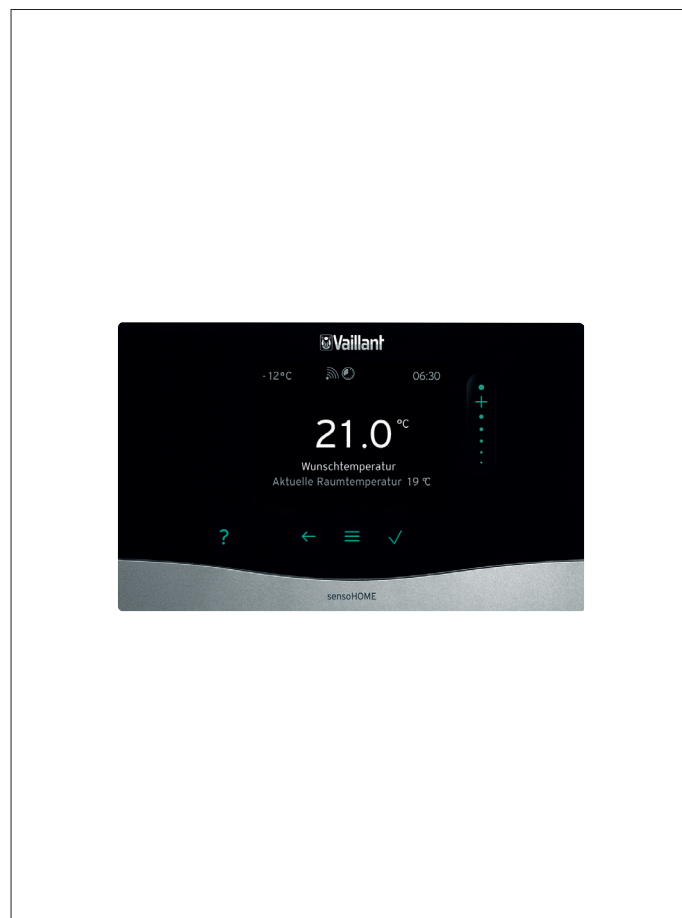

toepassingen

- voor alle Vaillant-ketels met eBUS-aansluiting (sinds 2007)
- kamerthermostaat voor 1 ongemengd cv-circuit
- automatische aanpassing van de vertrekwatertemperatuur in functie van het temperatuursverschil tussen de actuele en gewenste
- bediening via internet dankzij de sensoAPP in combinatie met de internetmodule VR 920

uitrusting

- speciale functies zoals: zomerfunctie, anti-legionellabescherming, vakantieprogramma, eenmalige boileropwarming buiten de geprogrammeerde uren, sturing omlooppomp, volgende onderhoudsbeurt, weergave actuele waterdruk cv-installatie, antivriesbeveiliging

levering

- kamerthermostaat met wandsokkel
- handleiding

accessoires

- internetmodule VR 920 (code 002025922)

Benaming	Artikelnummer
sensHOME VRT 380	0020260943