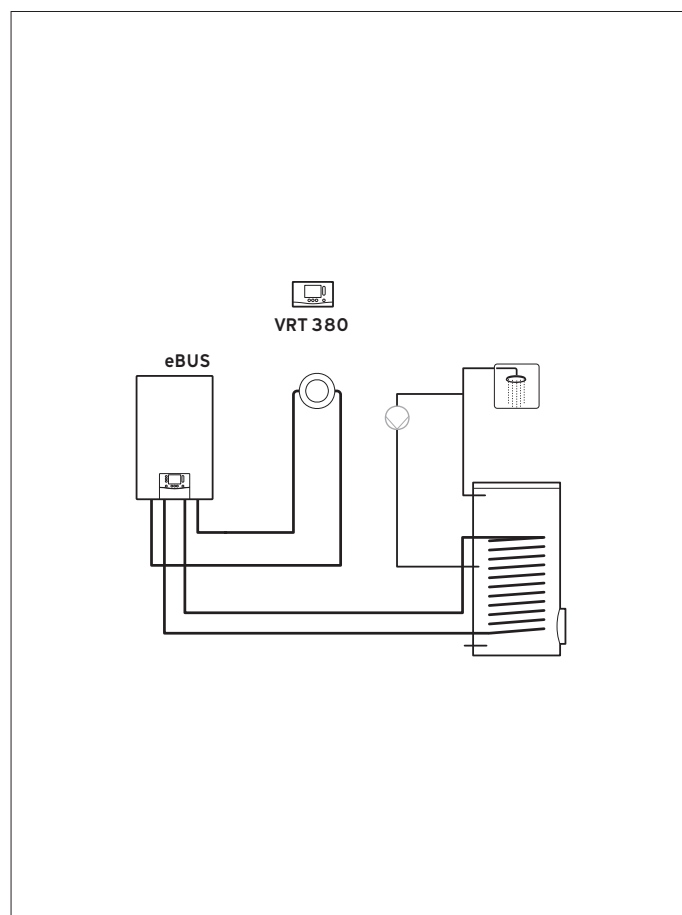

Technische fiche: kamerthermostaat sensoHOME VRT 380

bijzondere kenmerken

- modulerende kamerthermostaat met 3,5 inch monochrome TFT-display, 4 aanraaktoetsen en 1 capacitieve touchslider met selectief aanraakgebied
- intuïtieve bediening zonder voorkennis
- extra brede display met tekst en symbolen (33 talen)
- snelle inbedrijfname door een installatieassistent
- weekprogramma voor verwarming en sanitair warmwaterproductie en ventilatie
- per tijdsprogramma verwarming kan een andere gewenste binnentemperatuur worden ingesteld
- per dag kunnen 12 verschillende tijdsprogramma's voor verwarming worden ingesteld
- voor sanitair warmwaterproductie kunnen er 3 verschillende tijdsprogramma's per dag worden ingesteld
- voor een sanitair omlooppomp kunnen er 3 verschillende tijdsprogramma's per dag worden ingesteld
- eBUS-verbinding (2-draads)

toepassingen

- voor alle Vaillant-ketels met eBUS-aansluiting (sinds 2007)
- kamerthermostaat voor 1 ongemengd cv-circuit
- automatische aanpassing van de vertrekwatertemperatuur in functie van het temperatuursverschil tussen de actuele en gewenste
- bediening via internet dankzij de sensoAPP in combinatie met de internetmodule VR 920

levering

- kamerthermostaat met wandsokkel
- handleiding

accessoires

- internetmodule VR 920 (code 002025922)

Benaming	Artikelnummer
sensHOME VRT 380	0020260943

Elektrische aansluitingen

Technische gegevens		sensoHOME VRT 380
klasse regelaar bijdrage seizoensrendement ruimteverwarming ns	%	VI 4,0
bedrijfsspanning opgenomen stroom	V mA	9 ... 24 < 50
max. toegelaten omgevingstemperatuur	°C	0 ... 60
ruimtevochtigheid	%	35 ... 95
sectie bedrading voelers en eBUS max. afstand bedrading eBUS	mm ² m	≥ 0,75 ≤ 125
afmetingen met wandsokkel hoogte breedte diepte	mm mm mm	109 175 26
beschermingsgraad beschermingsklasse regelaar	- -	IP 20 III