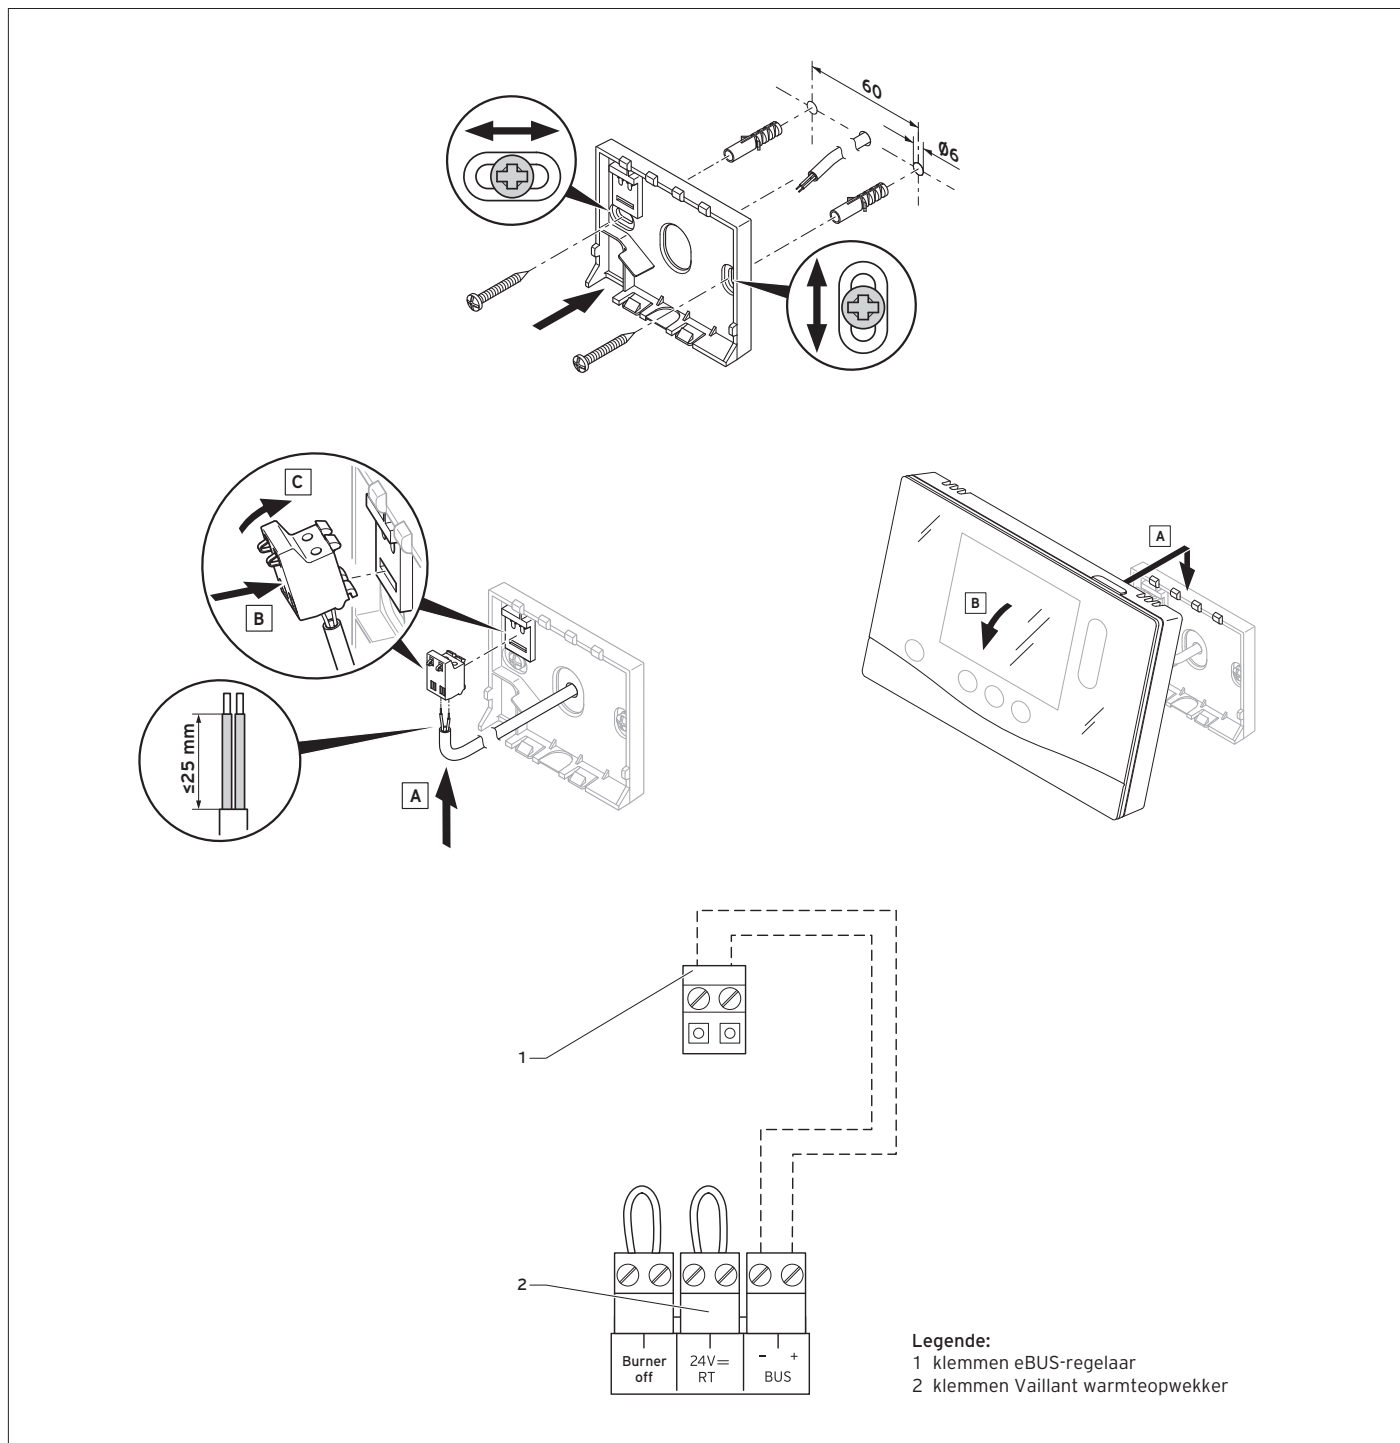

Technische fiche: kamerthermostaat sensoHOME VRT 380

bijzondere kenmerken

- modulerende kamerthermostaat met 3,5 inch monochrome TFT-display, 4 aanraaktoetsen en 1 capacitieve touchslider met selectief aanraakgebied
- intuïtieve bediening zonder voorkennis
- extra brede display met tekst en symbolen (33 talen)
- snelle inbedrijfname door een installatieassistent
- weekprogramma voor verwarming en sanitair warmwaterproductie en ventilatie
- per tijdsprogramma verwarming kan een andere gewenste binnentemperatuur worden ingesteld
- per dag kunnen 12 verschillende tijdsprogramma's voor verwarming worden ingesteld
- voor sanitair warmwaterproductie kunnen er 3 verschillende tijdsprogramma's per dag worden ingesteld
- voor een sanitair omlooppomp kunnen er 3 verschillende tijdsprogramma's per dag worden ingesteld
- eBUS-verbinding (2-draads)

levering

- kamerthermostaat met wandsokkel
- handleiding

accessoires

- internetmodule VR 920 (code 002025922)

Benaming	Artikelnummer
sensHOME VRT 380	0020260943

Elektrische aansluitingen

Technische gegevens		sensoHOME VRT 380
klasse regelaar bijdrage seizoensrendement ruimteverwarming ns	%	VI 4,0
bedrijfsspanning opgenomen stroom	V mA	9 ... 24 < 50
max. toegelaten omgevingstemperatuur	°C	0 ... 60
ruimtevochtigheid	%	35 ... 95
sectie bedrading voelers en eBUS max. afstand bedrading eBUS	mm ² m	≥ 0,75 ≤ 125
afmetingen met wandsokkel hoogte breedte diepte	mm mm mm	109 175 26
beschermingsgraad beschermingsklasse regelaar	- -	IP 20 III