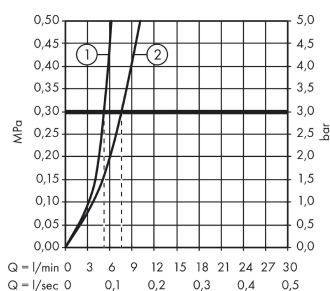

Doorstroomdiagram