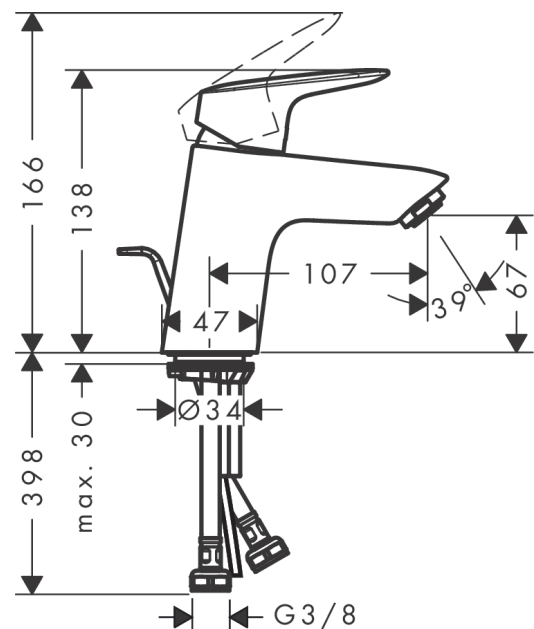

##### Funcities

- ComfortZone 70
- uitsprong: 107 mm
- straalsoort: normale straal
- maximaal debiet bij 3 bar: 5 l/min.
- keramische cartouche
- Safety Function: voorinstelbare heetwaterbegrenzing
- lediging G 1 1/4 met trekstang achteraan
- materiaal ledigingsgarnituur: synthetisch
- aansluittype: G 3/8-aansluitslangen

#### Maattekening