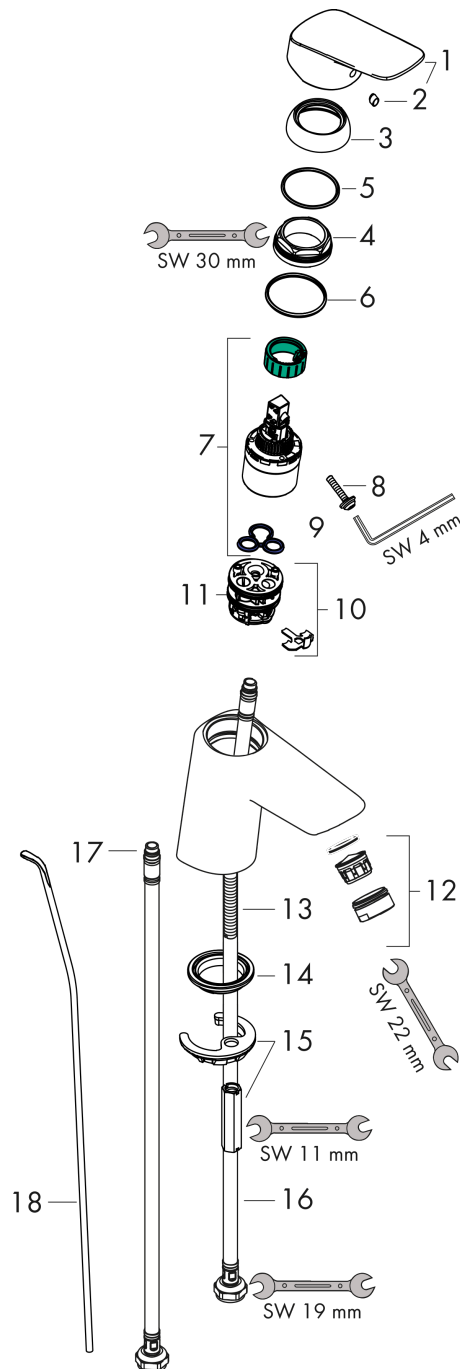

#### Maattekening

#### Doorstroomdiagram

Logis

Eéngreepswastafelmengkraan 70 CoolStart met lediging met trekstang

Oppervlakken: **Chroom** Art.-nr.: **71072000**

Uittrektekening

Bouwjaar: >03/17

## Onderdelenlijst

Bouwjaar: &gt;03/17

= Pos.	Beschrijving	Art.-nr.	PC	VE
1	greep	92236000	-	1
2	greepstop	96338000	-	1
3	afdekkap	97406000	-	1
4	moer	97209000	-	1
5	O-Ring 32x2	98193000	-	1
6	O-ring 35x2	92604000	-	1
7	kardoes compl.	92730000	-	1
8	borgschroef	95140000	-	1
9	dichting	95008000	-	1
10	kardoesadapter	98324000	-	1
11	O-Ring 30x2	98186000	-	1
12	perlator M24x1 (5 l/min)	92372000	-	1
13	schroef M8 x 68	97736000	-	1
14	dichting Ø 42	98722000	-	1
15	schachtbevestigingsset compl.	96016000	-	1
16	aansluitslang 450 mm M8x0,75 G3/8	97206000	-	1
17	O-ring 6,6x1,6	93019000	-	1
18	trekstang	96657000	-	1
a	afvoergarnituur	92168000	-	1