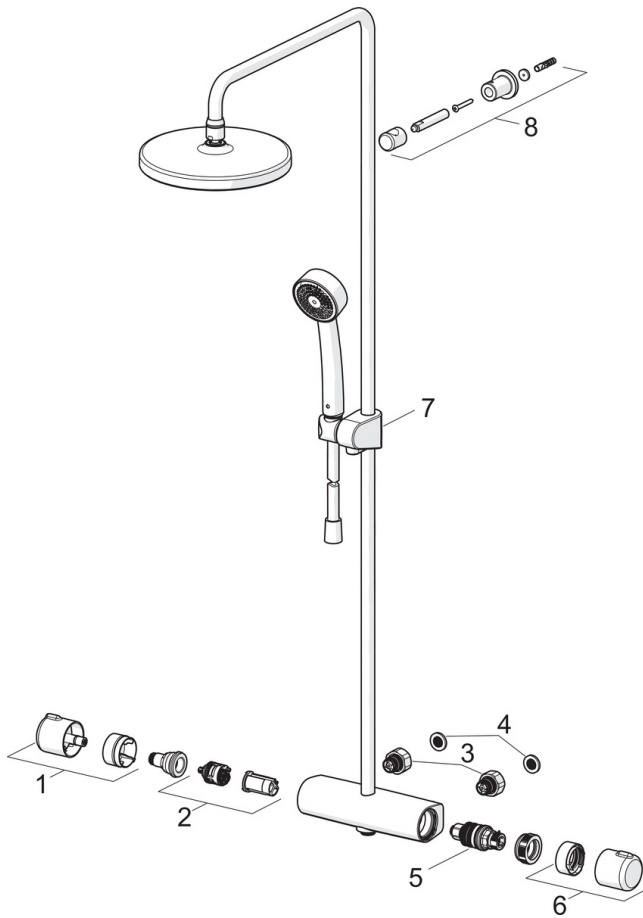

EAN: 4057304015960
static.hansa.com/44350230

- Douche oplossingen
- Thermostatisch
- Wandmontage
- Chroom
- Temperatuurgreep, Debietgreep
- Draaiknop omstelling, Geïntegreerde omstelling met debietregeling
- Handdouche, Glijstang, Hoofddouche, Verstelbare bevestiging glijstang, Doucheslang (1750 mm), Eco debiet control, Variabele montage punten, Draaibaar kogelscharnier, Beschermtechnologie tegen kalkaanslag
- Normaal – gelijkmatige en zachte waterstroom, Verkwikkend – sterke waterstroom, activeert en verfrist het lichaam, Ontspannend – zachte waterstroom, aangenaam voor het hele lichaam
- Veiligheidsblokkering tegen verbranden bij 38 °C, THERMO COOL. Meer veiligheid door minimaal opwarmen van de mengkraanbehuizing.
- Keramische bovendeele voor debiet, Thermostatische temperatuurregeling, Terugslagklep, Vuilfilter(s)
- S-koppelingen met rozetten, Buitendraad, Rozet(ten), Geluidsdemper(s)
- Kan worden ingekort
- 3-stralig

Technische gegevens

Doorstromingseigenschappen

Doorstroomhoeveelheid bij 3 bar	18.0 / 15.6 l/min
Drukverlies bij doorstroomhoeveelheid (0,2 l/s)	1.8 bar

Technische eigenschappen

DN-maat	DN 15
Warmwatertoevoer	max. +65°C
Werkdruk	1-10 bar
Aansluitmaat	G1/2
Inbouwbreedte	CC150± 3 mm
Projection	445 - 470 mm
Materiaal	brass

Voorschriften

EN-norm	EN 1112, EN 1113, EN 1111
Geluidsklasse	I (ISO 3822)

Toestemmingen en Verklaringen

ABP	P-IX 29855/IAS
-----	-----------------------

Reserveonderdelen

SP44350130

Naam	Code
01 Debiethendel Chromom	59914397
02 Omsteller/binnenwerk	59914775
03 Combineren	59914472
04 Filter dichting, G3/4	59911076
05 Thermostaat/binnenwerk, 3.4	59914114
06 Temperatuur hendel Chromom	59914396
07 Schuifstuk Chromom	59914392
08 Douchearm houder Chromom	59914773