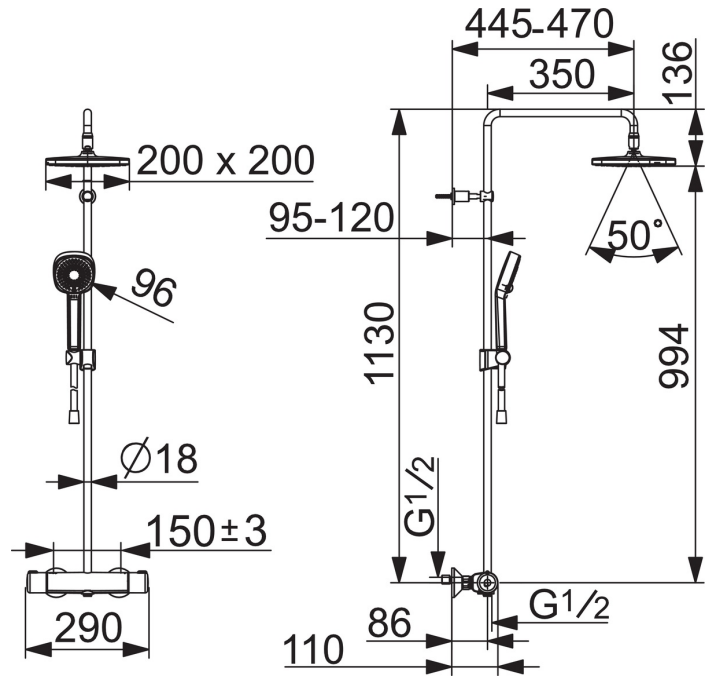

Reserveonderdelen

SP44350130

Naam	Code
01 Debiethendel Chromom	59914397
02 Omsteller/binnenwerk	59914775
03 Combineren	59914472
04 Filter dichting, G3/4	59911076
05 Thermostaat/binnenwerk, 3.4	59914114
06 Temperatuur hendel Chromom	59914396
07 Schuifstuk Chromom	59914392
08 Douchearm houder Chromom	59914773