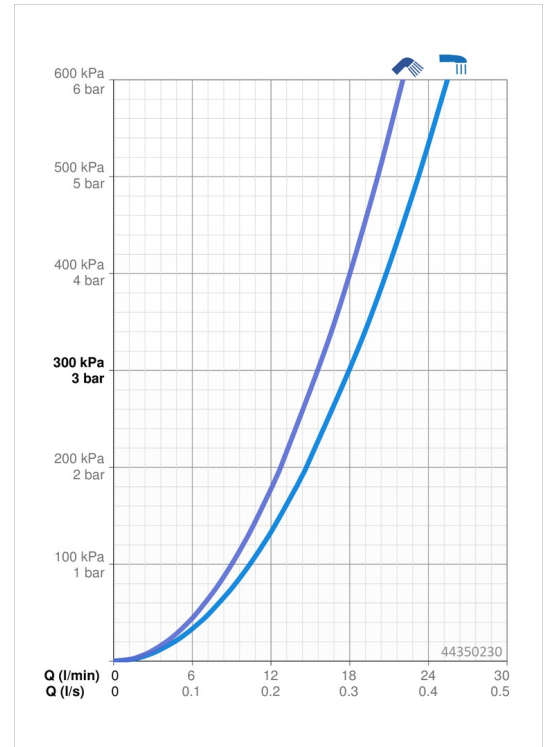

Toestemmingen en Verklaringen

ABP	P-IX 29855/IAS