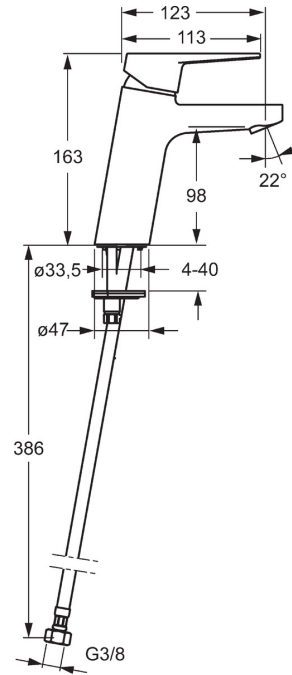

EAN: 4057304014338
static.hansa.com/090228333

- Wastafel
- Eengreeps
- Wastafelmontage
- Mat zwart
- Vaste uitloop
- PCA® perlator voor een drukonafhankelijke doorstroom
- Hendel met warm-koud-aanduiding, Eengreeps bediend
- Temperatuurbegrenzer, Temperatuurbegrenzer (achteraf instelbaar)
- \varnothing 35 mm keramisch binnenwerk voor debiet en temperatuur instelling
- Flexibele aansluitlang(en)
- Kraanhuis gemaakt van DZR messing, Rapid-montagesysteem
- Zonder afvoergarnituur, Zonder trekstangopening

Technische gegevens

Doorstromingseigenschappen

Doorstroomhoeveelheid bij 3 bar (met debietregelaar)	6.0 l/min
Drukverlies bij doorstroomhoeveelheid (0,1 l/s)	2 bar

Technische eigenschappen

DN-maat	DN15
Warmwatertoevoer	max. +70°C
Werkdruk	1-10 bar
Aansluitmaat	G3/8
Projection	123 mm
Materiaal	brass

Voorschriften

EN-norm	EN 817
Geluidsklasse	I (ISO 3822)

Toestemmingen en Verklaringen

KIWA	K6116/08
DVGW	NW-6506CQ0410
ABP	P-IX 29261/IA

Reserveonderdelen

SP0902228333

	Naam	Code
01	Temperature adjustment limiter	59912325
02	Schroefring, M40x1, SW30	59913210
03	Binnenwerk, 3.5 Classic	59913075
04	Bevestigingsschroeven, M8x1, L=140	59912474
05	Wasser	59914591
06	Bevestigingsset	59910749