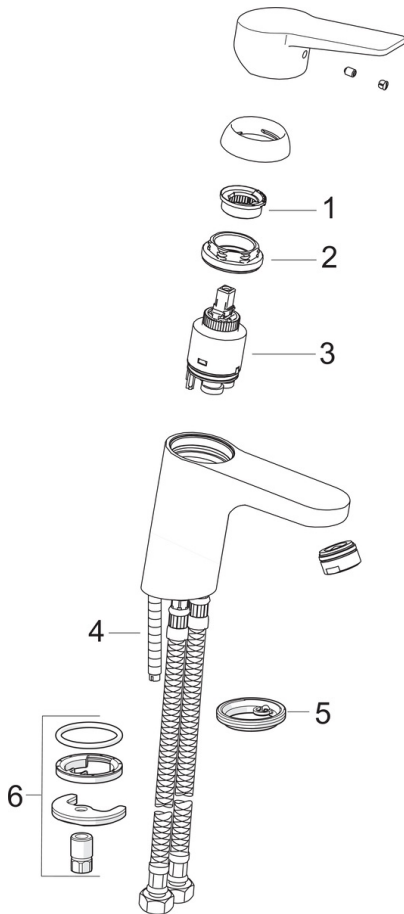

EAN: 4057304014338
static.hansa.com/090228333

- Wastafel
- Eengreeps
- Wastafelmontage
- Mat zwart
- Vaste uitloop
- PCA® perlator voor een drukonafhankelijke doorstroom
- Hendel met warm-koud-aanduiding, Eengreeps bediend
- Temperatuurbegrenzer, Temperatuurbegrenzer (achteraf instelbaar)
- \varnothing 35 mm keramisch binnenwerk voor debiet en temperatuur instelling
- Flexibele aansluitlang(en)
- Kraanhuis gemaakt van DZR messing, Rapid-montagesysteem
- Zonder afvoergarnituur, Zonder trekstangopening

Technische gegevens

Doorstromingseigenschappen

Doorstroomhoeveelheid bij 3 bar (met debietregelaar)	6.0 l/min
Drukverlies bij doorstroomhoeveelheid (0,1 l/s)	2 bar

Technische eigenschappen

DN-maat	DN15
Warmwatertoevoer	max. +70°C
Werkdruk	1-10 bar
Aansluitmaat	G3/8
Projection	123 mm
Materiaal	brass

Voorschriften

EN-norm	EN 817
Geluidsklasse	I (ISO 3822)

Toestemmingen en Verklaringen

KIWA	K6116/08
DVGW	NW-6506CQ0410
ABP	P-IX 29261/IA

Reserveonderdelen

SP0902228333

	Naam	Code
01	Temperature adjustment limiter	59912325
02	Schroefring, M40x1, SW30	59913210
03	Binnenwerk, 3.5 Classic	59913075
04	Bevestigingsschroeven, M8x1, L=140	59912474
05	Wasser	59914591
06	Bevestigingsset	59910749