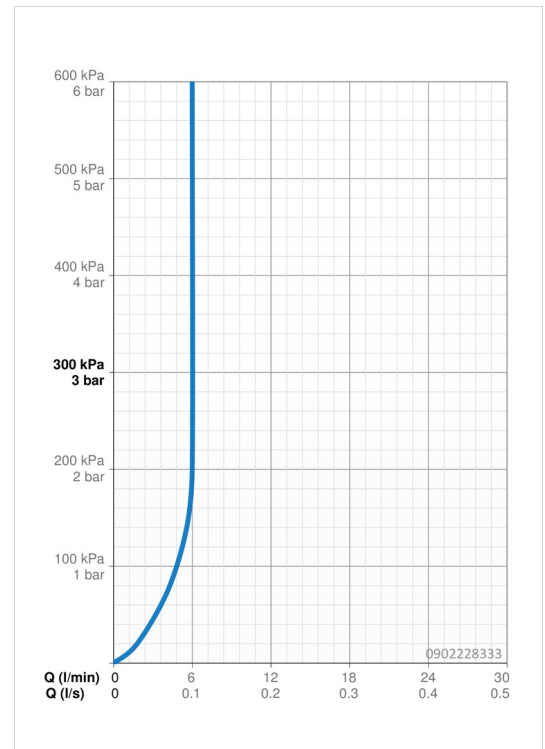

EAN: 4057304014338
static.hansa.com/090228333

- Wastafel
- Eengreeps
- Wastafelmontage
- Mat zwart
- Vaste uitloop
- PCA® perlator voor een drukonafhankelijke doorstroom
- Hendel met warm-koud-aanduiding, Eengreeps bediend
- Temperatuurbegrenzer, Temperatuurbegrenzer (achteraf instelbaar)
- $\varnothing$ 35 mm keramisch binnenwerk voor debiet en temperatuur instelling
- Flexibele aansluitlang(en)
- Kraanhuis gemaakt van DZR messing, Rapid-montagesysteem
- Zonder afvoergarnituur, Zonder trekstangopening

Technische gegevens

Doorstromingseigenschappen

Doorstroomhoeveelheid bij 3 bar (met debietregelaar)	6.0 l/min
Drukverlies bij doorstroomhoeveelheid (0,1 l/s)	2 bar

Technische eigenschappen

DN-maat	DN15
Warmwatertoevoer	max. +70°C
Werkdruk	1-10 bar
Aansluitmaat	G3/8
Projection	123 mm
Materiaal	brass

Voorschriften

EN-norm	EN 817
Geluidsklasse	I (ISO 3822)

Toestemmingen en Verklaringen

KIWA	K6116/08
DVGW	NW-6506CQ0410
ABP	P-IX 29261/IA