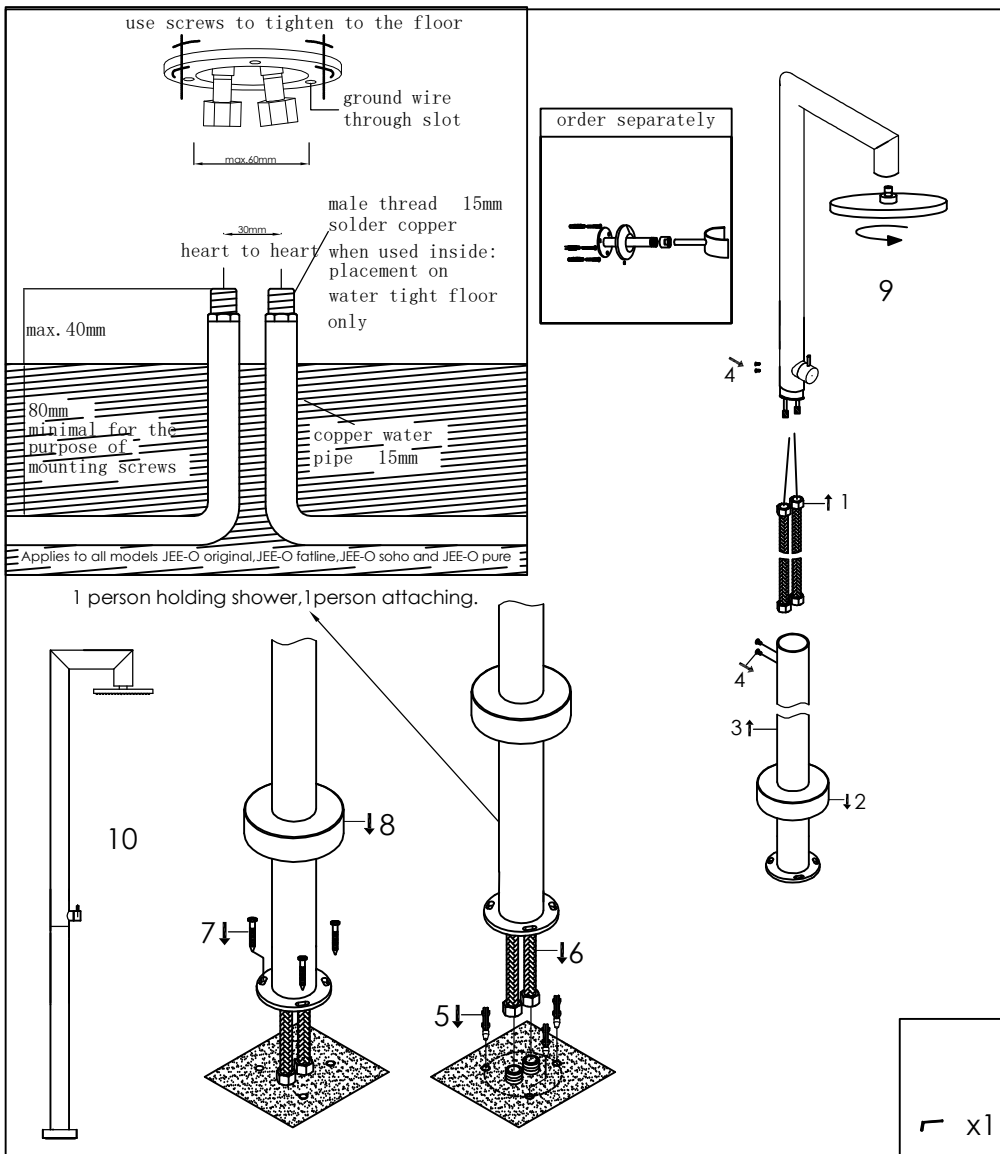

Freestanding shower mixer

Vrijstaande douche met mengkraan

200-6400 brushed/geborsteld, 200-6401 polished/gepolijst

### installation

### technical diagram