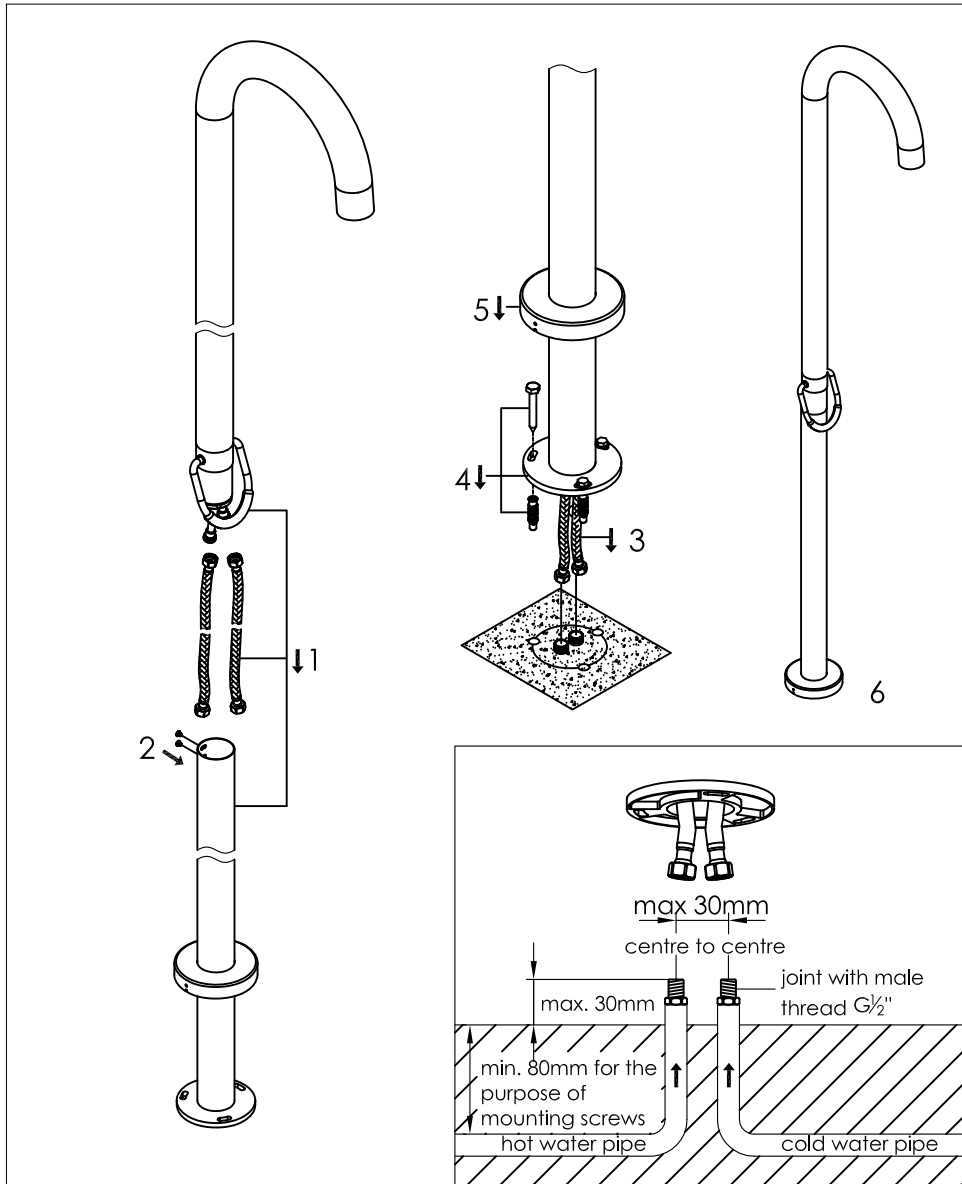

freestanding shower mixer

vrijstaande douche met ééngreepsmengkraan

100-6100 / 100-6101

installation

technical diagram