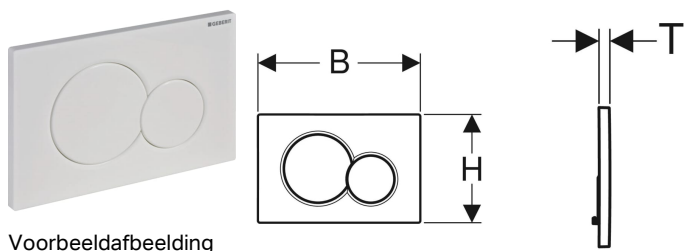

Geberit bedieningsplaat Sigma01, voor spoeling met 2 hoeveelheden

Voorbeeldafbeelding

Gebruiksdoelen

- Voor de spoelactivering bij Geberit Sigma inbouwspoelreservoirs

Eigenschappen

- Frontbediening

Leveringsomvang

- Bevestigingskader
- 2 bevestigingsstangen

- Bedieningsstangen geluidsgeïsoleerd, snel in te stellen zonder gereedschap

Technische gegevens

Bedieningskracht | < 20 N

- 2 bedieningsstangen

Art. nr.	Kleur / oppervlak	Materiaal	B	H	T
115.770.11.5	Alpien wit	Kunststof	24.6 cm	16.4 cm	1.3 cm
115.770.21.5	Glansverchromd	Kunststof	24.6 cm	16.4 cm	1.3 cm
115.770.DT.5	Edelmessing gegalvaniseerd	Kunststof	24.6 cm	16.4 cm	1.3 cm
115.770.DW.5	Gitzwart RAL 9005	Kunststof	24.6 cm	16.4 cm	1.3 cm
115.770.KA.5	Plaat: glansverchromd Toetsen: mat verchromd	Kunststof	24.6 cm	16.4 cm	1.3 cm
115.770.LA.5	Plaat: wit Toets grote hoeveelheid: geel Toets kleine hoeveelheid: groen	Kunststof	24.6 cm	16.4 cm	1.3 cm
115.770.LB.5	Plaat: wit Toets grote hoeveelheid: blauw Toets kleine hoeveelheid: rood	Kunststof	24.6 cm	16.4 cm	1.3 cm
115.770.JQ.5	matt chrome-coated, easy-to-clean coated	Kunststof	24.6 cm	16.4 cm	1.3 cm

Toebehoren

- Houder voor Geberit DuoFresh stick, voor Sigma inbouwspoelreservoir 12 cm
- Houder voor Geberit DuoFresh stick, voor Sigma inbouwspoelreservoir 8 cm
- Geberit DuoFresh module met automatische activering en inschuifeenheid voor Geberit DuoFresh stick, voor Sigma inbouwspoelreservoir 12 cm
- Geberit DuoFresh module met automatische activering en inschuifeenheid voor Geberit DuoFresh stick, voor Sigma inbouwspoelreservoir 8 cm
- Geberit DuoFresh module met manuele activering en inschuifeenheid voor Geberit DuoFresh stick, voor Sigma inbouwspoelreservoir 12 cm
- Geberit DuoFresh module met manuele activering en inschuifeenheid voor Geberit DuoFresh stick, voor Sigma inbouwspoelreservoir 8 cm
- Geberit verlengset voor Sigma, Omega en Kappa inbouwspoelreservoirs