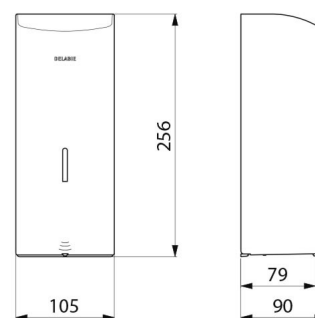

Elektronische zeepverdeler, muurmodel.
 Verdeler voor vloeibare zeep of hydroalcoholische gel.
 Vandalbestendig model met slot en standaard DELABIE sleutel.
 Geen manueel contact nodig: automatische detectie van de handen d.m.v. infrarood oog (detectieafstand is regelbaar).
 Afdekplaat in bacteriostatisch rvs 304.
 Uit één stuk gevormde afdekplaat, voor een gemakkelijk onderhoud en een betere hygiëne.
 Besparende doseerpomp: dosis van 0,8 ml (regelbaar tot 7 doses per detectie).
 Werking mogelijk in anti-verstopping modus.
 Automatische zeepverdeler: stroomtoevoer via 6 meegeleverde batterijen AA - 1,5 V (DC9V) geïntegreerd in het lichaam van de zeepverdeler.
 Verklikkerlichtje geeft zwakke batterij aan.
 Reservoir met brede opening: gemakkelijk te vullen d.m.v. grote bidons.
 Venster voor niveaucontrole.
 Uitvoering in glanzend gepolijst rvs 304.
 Dikte rvs: 1 mm.
 Inhoud: 1 liter.
 Afmetingen: 90 x 105 x 256 mm.
 Voor vloeibare plantaardige zeep met maximale viscositeit: 3 000 mPa.s.
 Compatibel met hydro-alcoholische gel.
 CE markering.
 10 jaar garantie.

Stroomtoevoer	6 AA batterijen
Technologie	Infrarood detectie
Hoogte	256 mm
Diepte	90 mm
Breedte	105 mm
Volume	Reservoir 1 liter
Dikte	1 mm
Afwerking	RVS 304 glanzend gepolijst

Standaarden

Waarborg