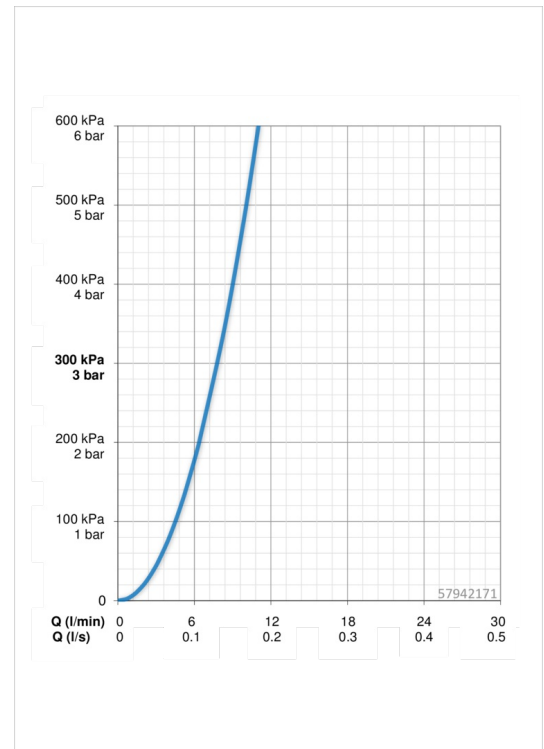

EAN: 4015474179233
static.hansa.com/57942171

- Openbaar en semi-openbaar
- Eengreeps, Afbouwset
- Wandmontage voor inbouwunit
- Chroom
- CACHE® perlator geïntegreerd in kraanhuis, CASCADE® perlator
- Eengreeps bediend, Hendel met warm-koud-aanduiding, Pinhendel
- Kan worden ingekort, Oppervlakte met watercontact zonder nikkelcoating
- Roundwallrosette

Technische gegevens

Doorstromingseigenschappen

Doorstroomhoeveelheid bij 3 bar **7.8 l/min**

Technische eigenschappen

Warmwatertoevoer **max. +80°C**
Werkdruk **0.5-10 bar**
Projectie **225 mm**
Materiaal **brass**

Voorschriften

EN-norm **EN 817**
Geluidsklasse **I (ISO 3822)**

Toestemmingen en Verklaringen

DVGW **DW-6512CS0518**
ABP **P-IX 29077/IZ**
ACS **16 ACC LY 699**