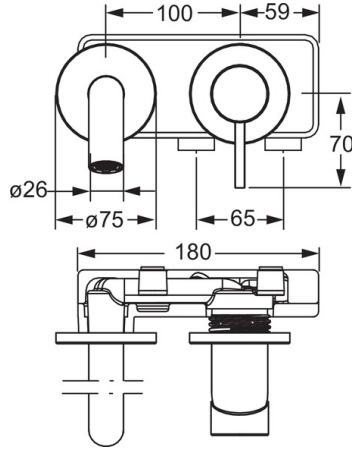

EAN: 4015474179233
static.hansa.com/57942171

- Openbaar en semi-openbaar
- Eengreeps, Afbouwset
- Wandmontage voor inbouwunit
- Chroom
- CACHE® perlator geïntegreerd in kraanhuis, CASCADE® perlator
- Eengreeps bediend, Hendel met warm-koud-aanduiding, Pinhendel
- Kan worden ingekort, Oppervlakte met watercontact zonder nikkelcoating
- Roundwallrosette

Technische gegevens

Doorstromingseigenschappen

Doorstroomhoeveelheid bij 3 bar **7.8 l/min**

Technische eigenschappen

Warmwatertoevoer **max. +80°C**
 Werkdruk **0.5-10 bar**
 Projectie **225 mm**
 Materiaal **brass**

Voorschriften

EN-norm **EN 817**
 Geluidsklasse **I (ISO 3822)**

Toestemmingen en Verklaringen

DVGW **DW-6512CS0518**
 ABP **P-IX 29077/IZ**
 ACS **16 ACC LY 699**

Reserveonderdelen

SP57962171

	Naam	Code
1	Hendel, 50 mm, d 7 mm Chromom	59913097
1.1	Schroef, M5x25, SW 2,5	59913099
1.4	O-ring, d 3x1,5	59913100
1.5	Kap Chromom	59913098
2	Rosassen Chromom	59912116
7	Afdekplaat, d 75 mm Chromom	59913246
7.2	Afdekplaat, d 75 mm Chromom	59913240
7.3	O-ring, 42x2	59913173
8.1	Uitloop, L=225 Chromom	59913244
8.1	Uitloop, L=300 Chromom	59913245
8.2	Schroefdraad tepel, G1/2, AF12	59912144
8.3	Mousseur, M24x1 A, 8 l/min	59913130
8.4	Perlatorleutel, M24x1	59913134
N.I.	Inbouwverlengstuk compleet, 20 mm Chromom	59913136