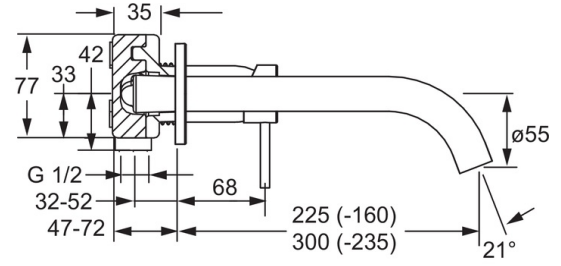

EAN: 4015474179233
static.hansa.com/57942171

- Openbaar en semi-openbaar
- Eengreeps, Afbouwset
- Wandmontage voor inbouwunit
- Chroom
- CACHE® perlator geïntegreerd in kraanhuis, CASCADE® perlator
- Eengreeps bediend, Hendel met warm-koud-aanduiding, Pinhendel
- Kan worden ingekort, Oppervlakte met watercontact zonder nikkelcoating
- Roundwallrosette

Technische gegevens

Doorstromingseigenschappen

Doorstroomhoeveelheid bij 3 bar **7.8 l/min**

Technische eigenschappen

Warmwatertoevoer **max. +80°C**
 Werkdruk **0.5-10 bar**
 Projectie **225 mm**
 Materiaal **brass**

Voorschriften

EN-norm **EN 817**
 Geluidsklasse **I (ISO 3822)**

Toestemmingen en Verklaringen

DVGW **DW-6512CS0518**
 ABP **P-IX 29077/IZ**
 ACS **16 ACC LY 699**

Reserveonderdelen

SP57962171

	Naam	Code
1	Hendel, 50 mm, d 7 mm Chromom	59913097
1.1	Schroef, M5x25, SW 2,5	59913099
1.4	O-ring, d 3x1,5	59913100
1.5	Kap Chromom	59913098
2	Rosassen Chromom	59912116
7	Afdekplaat, d 75 mm Chromom	59913246
7.2	Afdekplaat, d 75 mm Chromom	59913240
7.3	O-ring, 42x2	59913173
8.1	Uitloop, L=225 Chromom	59913244
8.1	Uitloop, L=300 Chromom	59913245
8.2	Schroefdraad tepel, G1/2, AF12	59912144
8.3	Mousseur, M24x1 A, 8 l/min	59913130
8.4	Perlatorleutel, M24x1	59913134
N.I.	Inbouwverlengstuk compleet, 20 mm Chromom	59913136