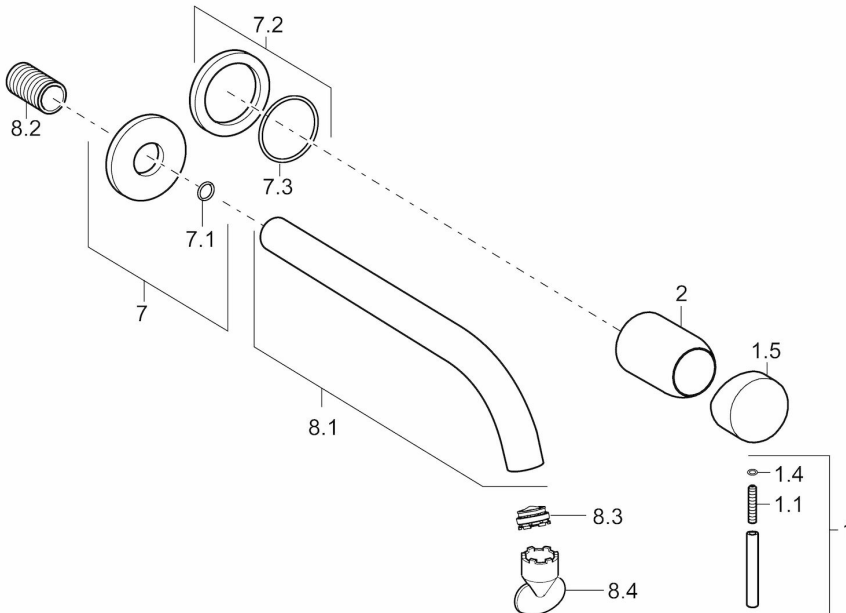

EAN: 4015474179233
static.hansa.com/57942171

- Openbaar en semi-openbaar
- Eengreeps, Afbouwset
- Wandmontage voor inbouwunit
- Chroom
- CACHE® perlator geïntegreerd in kraanhuis, CASCADE® perlator
- Eengreeps bediend, Hendel met warm-koud-aanduiding, Pinhendel
- Kan worden ingekort, Oppervlakte met watercontact zonder nikkelcoating
- Roundwallrosette

Technische gegevens

Doorstromingseigenschappen

Doorstroomhoeveelheid bij 3 bar **7.8 l/min**

Technische eigenschappen

Warmwatertoevoer **max. +80°C**
 Werkdruk **0.5-10 bar**
 Projectie **225 mm**
 Materiaal **brass**

Voorschriften

EN-norm **EN 817**
 Geluidsklasse **I (ISO 3822)**

Toestemmingen en Verklaringen

DVGW **DW-6512CS0518**
 ABP **P-IX 29077/IZ**
 ACS **16 ACC LY 699**

Reserveonderdelen

SP57962171

	Naam	Code
1	Hendel, 50 mm, d 7 mm Chromom	59913097
1.1	Schroef, M5x25, SW 2,5	59913099
1.4	O-ring, d 3x1,5	59913100
1.5	Kap Chromom	59913098
2	Rosassen Chromom	59912116
7	Afdekplaat, d 75 mm Chromom	59913246
7.2	Afdekplaat, d 75 mm Chromom	59913240
7.3	O-ring, 42x2	59913173
8.1	Uitloop, L=225 Chromom	59913244
8.1	Uitloop, L=300 Chromom	59913245
8.2	Schroefdraad tepel, G1/2, AF12	59912144
8.3	Mousseur, M24x1 A, 8 l/min	59913130
8.4	Perlatorleutel, M24x1	59913134
N.I.	Inbouwverlengstuk compleet, 20 mm Chromom	59913136