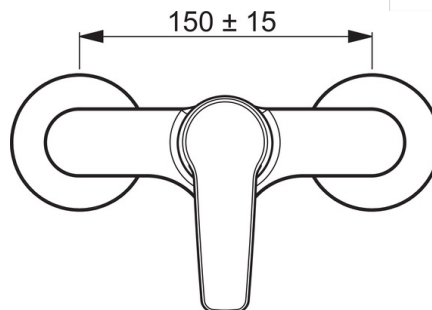

EAN: 4057304004025
static.hansa.com/51450163

- Douche oplossingen
- Eengreeps
- Wandmontage
- Chroom
- Hendel met warm-koud-aanduiding, Eengreeps bediend
- Temperatuurbegrenzer, Temperatuurbegrenzer (achteraf instelbaar)
- Terugslagklep, $\varnothing$ 35 mm keramisch binnenwerk voor debiet en temperatuur instelling
- S-koppelingen met rozetten
- Kraanhuis gemaakt van DZR messing

Technische gegevens

Doorstromingseigenschappen

Doorstroomhoeveelheid bij 3 bar **16.8 l/min**

Technische eigenschappen

DN-maat **DN15**
Warmwatertoevoer **max. +80°C**
Werkdruk **0.5-10 bar**
Inbouwbreedte **CC150 $\pm$ 15 mm**
Materiaal **brass**

Voorschriften

EN-norm **EN 817**
Geluidsklasse **I (ISO 3822)**

Toestemmingen en Verklaringen

KIWA **K6116/08**
DVGW **NW-6506BP0361**
ABP **PA-IX 29207/IB**
CSTB **322-M1-20/1**