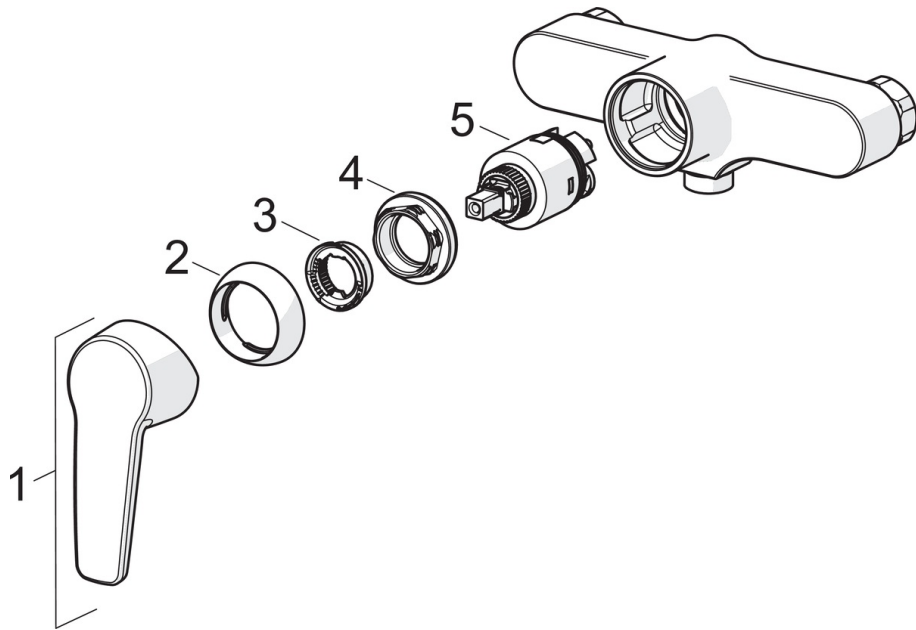

Reserveonderdelen

SP51450163

	Naam	Code
01	Hendel Chroom	59914417
02	Kap, 33x3 mm Chroom	59912504
03	Temperature adjustment limiter	59912325
04	Schroefring, M40x1, SW30	59913210
05	Binnenwerk, 3.5 Classic	59913075
N.I.	Aansluiting moer, G3/4, AF30	59902230
N.I.	Excentrieke, G3/4xG1/2 Chroom	59904793
N.I.	Terugslagklep	59905714
N.I.	Toetreding	59913400