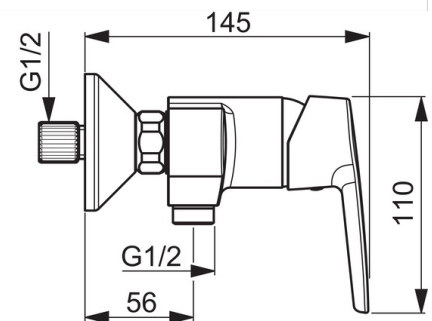

EAN: 4057304004025
static.hansa.com/51450163

- Douche oplossingen
- Eengreeps
- Wandmontage
- Chroom
- Hendel met warm-koud-aanduiding, Eengreeps bediend
- Temperatuurbegrenzer, Temperatuurbegrenzer (achteraf instelbaar)
- Terugslagklep, $\varnothing$ 35 mm keramisch binnenwerk voor debiet en temperatuur instelling
- S-koppelingen met rozetten
- Kraanhuis gemaakt van DZR messing

Technische gegevens

Doorstromingseigenschappen

Doorstroomhoeveelheid bij 3 bar **16.8 l/min**

Technische eigenschappen

DN-maat **DN15**
Warmwatertoevoer **max. +80°C**
Werkdruk **0.5-10 bar**
Inbouwbreedte **CC150 $\pm$ 15 mm**
Materiaal **brass**

Voorschriften

EN-norm **EN 817**
Geluidsklasse **I (ISO 3822)**

Toestemmingen en Verklaringen

KIWA **K6116/08**
DVGW **NW-6506BP0361**
ABP **PA-IX 29207/IB**
CSTB **322-M1-20/1**