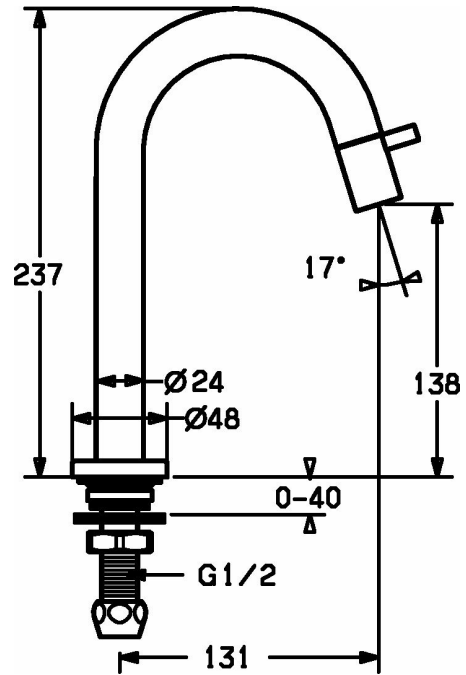

EAN: 4015474171671
static.hansa.com/50918101

- Openbaar en semi-openbaar
- Eengreeps
- Wastafelmontage
- Chroom
- Vaste uitloop
- CACHÉ® perlator geïntegreerd in kraanhuis
- Eengreeps bediend
- Keramische bovendel voor debiet
- Eén aansluiting voor koud- of voorgegemgd water
- Kraanhuis gemaakt van DZR messing
- Zonder afvoergarnituur

Technische gegevens

Doorstromingseigenschappen

Doorstroomhoeveelheid bij 3 bar **6.0 l/min**

Technische eigenschappen

DN-maat **DN15**
 Warmwatertoevoer **max. +80°C**
 Werkdruk **0.5-10 bar**
 Aansluitmaat **G1/2**
 Projectie **131 mm**
 Materiaal **brass**

Voorschriften

EN-norm **EN 817**

Toestemmingen en Verklaringen

KIWA **K100538/01**
 ACS **16 ACC LY 700**

Reserveonderdelen

SP50938101

	Naam	Code
1.2	Dichting Stopgezet	59902296
1.3	Montage moer, G1/2, SW32	59902245
1.4	Protective piece	59905535
1.5	Dichting, 45x23x2	59902282
1.6	Dichting, 45x24x0.5	59902328
1.7	Dichting Stopgezet	59910707
1.8	Bevestigingsset	59912335
2	Binnenwerk Chroom	59913321
2	Binnenwerk Wit	5991332182
2	Binnenwerk Zwart	5991332184
2	Binnenwerk Roestvrij staal	5991332196
2.1	Binnenwerk	59913323
2.2	Handel Chroom	59913322
2.2	Handel Wit Stopgezet	5991332282
2.2	Handel Zwart Stopgezet	5991332284
2.2	Handel Roestvrij staal Stopgezet	5991332296
2.5	O-ring	59913320
4	Mousseur, M21.5x1, JR Z, (-2014)	59913318
4	Mousseur, M21.5x1	59913598
4.1	Perlatorsleutel, M21.5x1	59913133