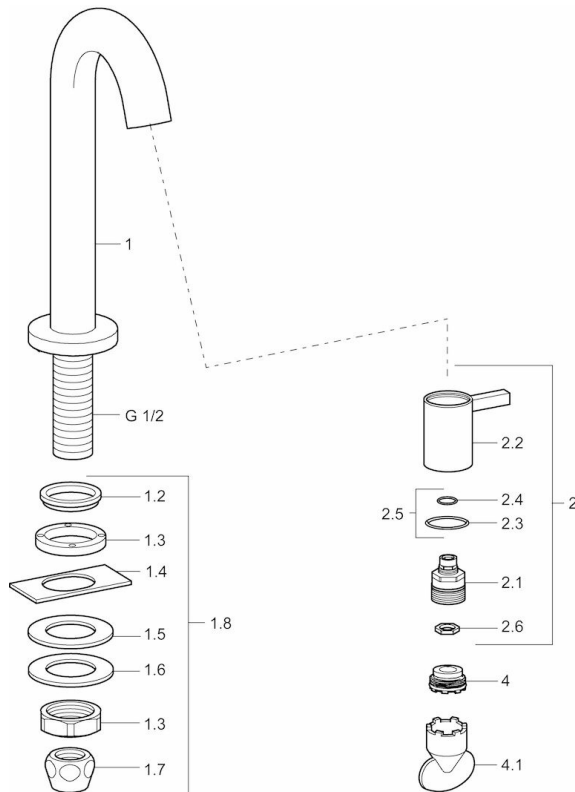

EAN: 4015474171671
static.hansa.com/50918101

- Openbaar en semi-openbaar
- Eengreeps
- Wastafelmontage
- Chroom
- Vaste uitloop
- CACHÉ® perlator geïntegreerd in kraanhuis
- Eengreeps bediend
- Keramische bovendel voor debiet
- Eén aansluiting voor koud- of voorgegemgd water
- Kraanhuis gemaakt van DZR messing
- Zonder afvoergarnituur

Technische gegevens

Doorstromingseigenschappen

Doorstroomhoeveelheid bij 3 bar **6.0 l/min**

Technische eigenschappen

DN-maat **DN15**
 Warmwatertoevoer **max. +80°C**
 Werkdruk **0.5-10 bar**
 Aansluitmaat **G1/2**
 Projectie **131 mm**
 Materiaal **brass**

Voorschriften

EN-norm **EN 817**

Toestemmingen en Verklaringen

KIWA **K100538/01**
 ACS **16 ACC LY 700**

Reserveonderdelen

SP50938101

	Naam	Code
1.2	Dichting Stopgezet	59902296
1.3	Montage moer, G1/2, SW32	59902245
1.4	Protective piece	59905535
1.5	Dichting, 45x23x2	59902282
1.6	Dichting, 45x24x0.5	59902328
1.7	Dichting Stopgezet	59910707
1.8	Bevestigingsset	59912335
2	Binnenwerk Chroom	59913321
2	Binnenwerk Wit	5991332182
2	Binnenwerk Zwart	5991332184
2	Binnenwerk Roestvrij staal	5991332196
2.1	Binnenwerk	59913323
2.2	Handel Chroom	59913322
2.2	Handel Wit Stopgezet	5991332282
2.2	Handel Zwart Stopgezet	5991332284
2.2	Handel Roestvrij staal Stopgezet	5991332296
2.5	O-ring	59913320
4	Mousseur, M21.5x1, JR Z, (-2014)	59913318
4	Mousseur, M21.5x1	59913598
4.1	Perlatorsleutel, M21.5x1	59913133