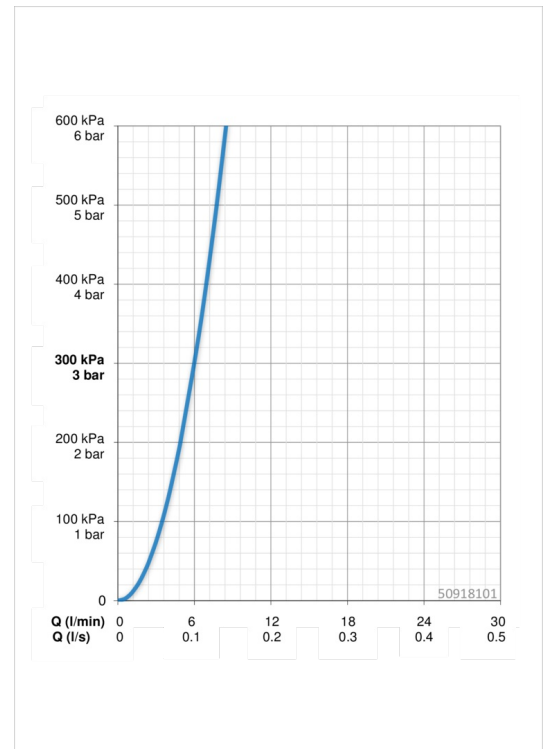

Toestemmingen en Verklaringen

KIWA **K100538/01**
ACS **16 ACC LY 700**