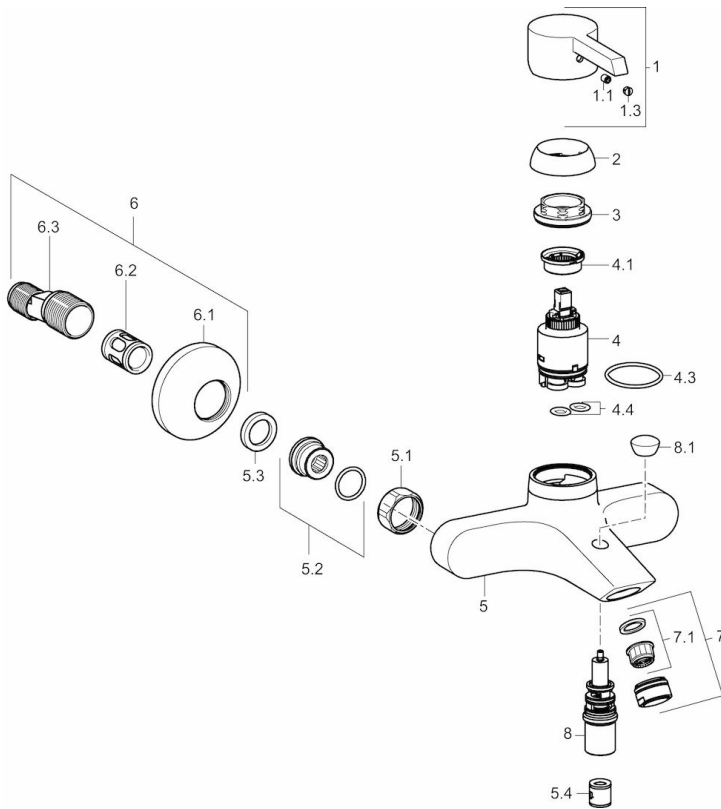

### Technische eigenschappen

Warmwatertoevoer **max. +80°C**  
 Werkdruk **0.5-10 bar**  
 Projection **159 mm**

### Voorschriften

EN-norm **EN 817**

### SP45112103

|      | Naam                                     | Code     |
|------|--|----------|
| 1    | Hendel Chroom                            | 59913586 |
| 1.1  | Schroef, M5x8, SW2.5                     | 59904755 |
| 1.3  | Sierdop Grijs                            | 59912112 |
| 2    | Kap, 33x3 mm Chroom                      | 59912504 |
| 3    | Schroefring, M40x1, SW30                 | 59913210 |
| 4    | Binnenwerk , 3.5 Eco                     | 59912324 |
| 4    | Binnenwerk, 3.5 Classic                  | 59913075 |
| 4.1  | Temperature adjustment limiter           | 59912325 |
| 4.3  | O-ring, d 28.24x2.62                     | 59912590 |
| 4.4  | O-ring, d 10.10x1.60                     | 59905072 |
| 5.1  | Aansluiting moer, G3/4, AF30             | 59902230 |
| 5.2  | Toetreding                               | 59913400 |
| 5.3  | Borgring, 23.9x15.2x2                    | 59902689 |
| 5.4  | Terugslagklep                            | 59905714 |
| 6    | Excentrieke, G3/4xG1/2 Chroom            | 59904793 |
| 6.1  | Afdekplaat Chroom                        | 59904796 |
| 6.2  | Geluiddemper                             | 59904792 |
| 6.3  | Excentrieke aansluiting, G3/4xG1/2, DN15 | 59910254 |
| 7    | Mousseur, M24x1 C Chroom                 | 59905872 |
| 7.1  | Mousseur, M22/M24                        | 59905873 |
| 8    | Omsteller                                | 59912706 |
| 8.1  | Omstelknop Chroom Stopgezet              | 59913405 |
| N.I. | Sleutel, SW30/34                         | 59912108 |