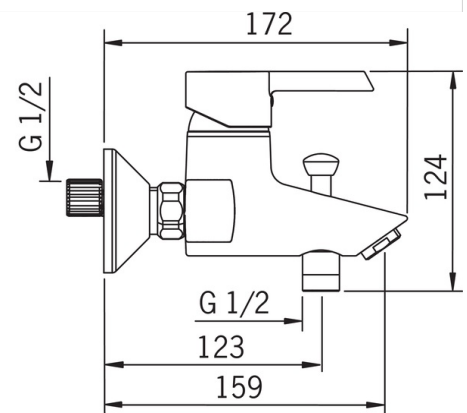

EAN: 4015474201811
static.hansa.com/45112103

- Bad en douche
- Eengreeps
- Wandmontage
- Chroom
- Hendel met warm-koud-aanduiding, Eengreeps bediend
- Trekstelling, Automatische reset
- Terugslagklep
- S-koppelingen met rozetten, Geluidsdemper(s)
- Kraanhuis gemaakt van DZR messing
- Ingebouwde beveiliging tegen terugstromen Voor gebruik in huis (conform DIN EN 1717)

Technische gegevens

Doorstromingseigenschappen

Doorstroomhoeveelheid bij 3 bar **20.4 / 19.2 l/min**

Technische eigenschappen

Warmwatertoevoer **max. +80°C**
Werkdruk **0.5-10 bar**
Projection **159 mm**

Voorschriften

EN-norm **EN 817**