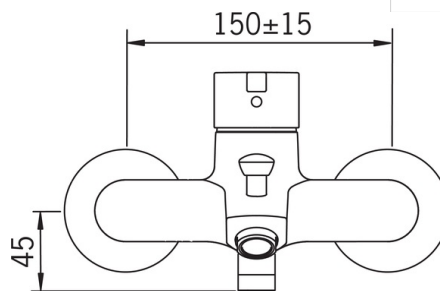

EAN: 4015474201811
static.hansa.com/45112103

- Bad en douche
- Eengreeps
- Wandmontage
- Chroom
- Hendel met warm-koud-aanduiding, Eengreeps bediend
- Trekstelling, Automatische reset
- Terugslagklep
- S-koppelingen met rozetten, Geluidsdemper(s)
- Kraanhuis gemaakt van DZR messing
- Ingebouwde beveiliging tegen terugstromen Voor gebruik in huis (conform DIN EN 1717)

Technische gegevens

Doorstromingseigenschappen

Doorstroomhoeveelheid bij 3 bar **20.4 / 19.2 l/min**

Technische eigenschappen

Warmwatertoevoer **max. +80°C**
Werkdruk **0.5-10 bar**
Projection **159 mm**

Voorschriften

EN-norm **EN 817**