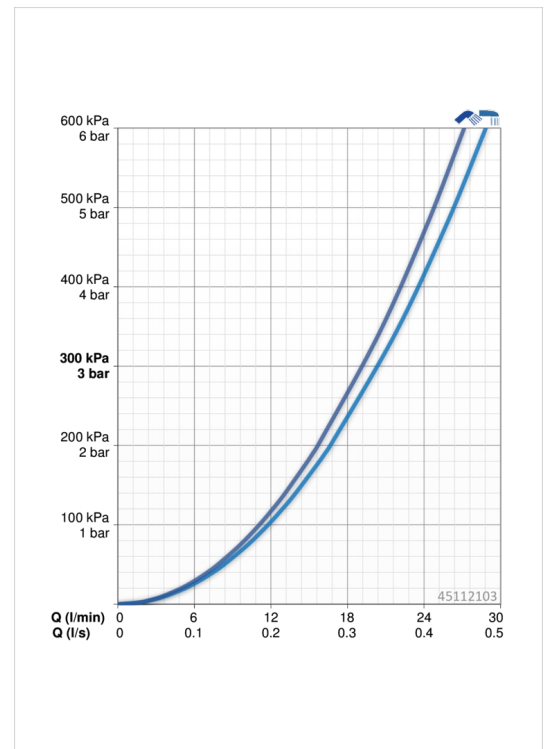

EAN: 4015474201811
static.hansa.com/45112103

- Bad en douche
- Eengreeps
- Wandmontage
- Chroom
- Hendel met warm-koud-aanduiding, Eengreeps bediend
- Trekstelling, Automatische reset
- Terugslagklep
- S-koppelingen met rozetten, Geluidsdemper(s)
- Kraanhuis gemaakt van DZR messing
- Ingebouwde beveiliging tegen terugstromen Voor gebruik in huis (conform DIN EN 1717)

Technische gegevens

Doorstromingseigenschappen

Doorstroomhoeveelheid bij 3 bar **20.4 / 19.2 l/min**

Technische eigenschappen

Warmwatertoevoer **max. +80°C**
Werkdruk **0.5-10 bar**
Projection **159 mm**

Voorschriften

EN-norm **EN 817**