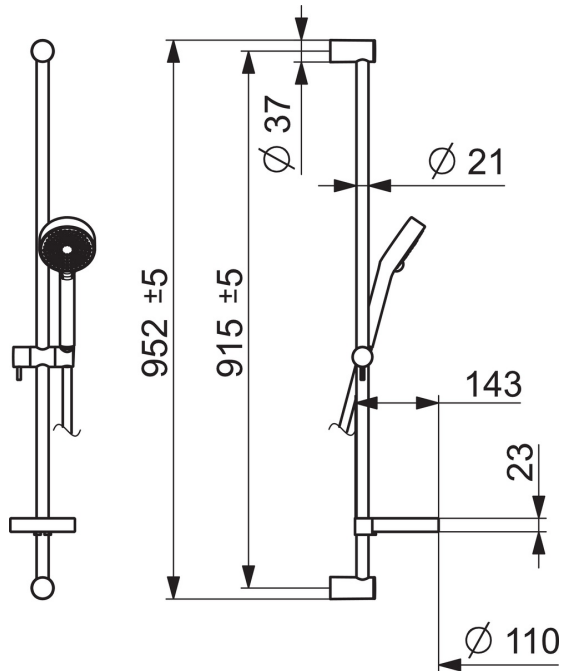

EAN: 4015474238800
static.hansa.com/44150110

- Douche oplossingen
- Wandmontage
- Chrom
- Handdouche, Glijstang, Verstelbare bevestiging glijstang, Zeepschaal, Doucheslang (1750 mm), Beschermtechnologie tegen kalkaanslag
- Normaal – gelijkmatige en zachte waterstroom
- Vuilfilter(s)
- Kan worden ingekort
- Laminair

Technische gegevens

Technische eigenschappen

Warmwatertoevoer	max. +65°C
Werkdruk	0.5-5 bar
Aansluitmaat	G1/2
Lengte / Hoogte	915 mm

Voorschriften

EN-norm	EN 1112, EN 1113
---------	------------------

Reserveonderdelen

SP44150110

	Naam	Code
2	Muurhaak Chromom	59913743
2.1	Kap Chromom	59913744
2.2	Spacer sleeve, 5 mm	59913742
3	Schuifstuk Chromom	59913755
4	Handdouche, d 100 mm Chromom Stopgezet	44310100
4.2	Filter sproeier	59906859
5	Doucheslang, L=1750 Chromom	44120300
5.1	Afdichtring, d 21x12x2	59912304
7	Houder	59913983
7	Zeepschaal	59913745