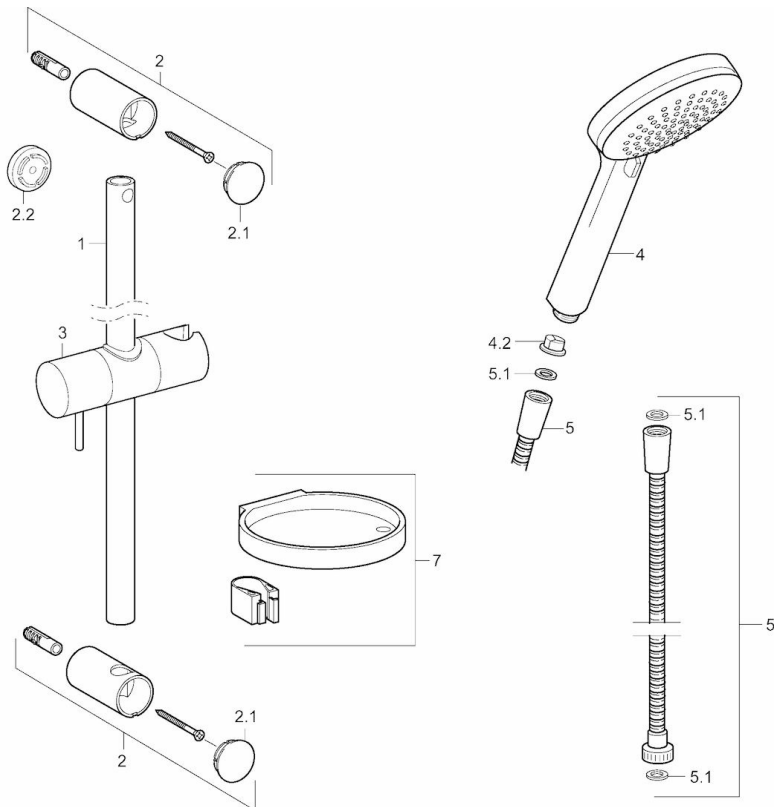

EAN: 4015474238800
static.hansa.com/44150110

- Douche oplossingen
- Wandmontage
- Chrom
- Handdouche, Glijstang, Verstelbare bevestiging glijstang, Zeepschaal, Doucheslang (1750 mm), Beschermtechnologie tegen kalkaanslag
- Normaal – gelijkmatige en zachte waterstroom
- Vuilfilter(s)
- Kan worden ingekort
- Laminair

Technische gegevens

Technische eigenschappen

Warmwatertoevoer	max. +65°C
Werkdruk	0.5-5 bar
Aansluitmaat	G1/2
Lengte / Hoogte	915 mm

Voorschriften

EN-norm	EN 1112, EN 1113
---------	------------------

Reserveonderdelen

SP44150110

	Naam	Code
2	Muurhaak Chromom	59913743
2.1	Kap Chromom	59913744
2.2	Spacer sleeve, 5 mm	59913742
3	Schuifstuk Chromom	59913755
4	Handdouche, d 100 mm Chromom Stopgezet	44310100
4.2	Filter sproeier	59906859
5	Doucheslang, L=1750 Chromom	44120300
5.1	Afdichtring, d 21x12x2	59912304
7	Houder	59913983
7	Zeepschaal	59913745